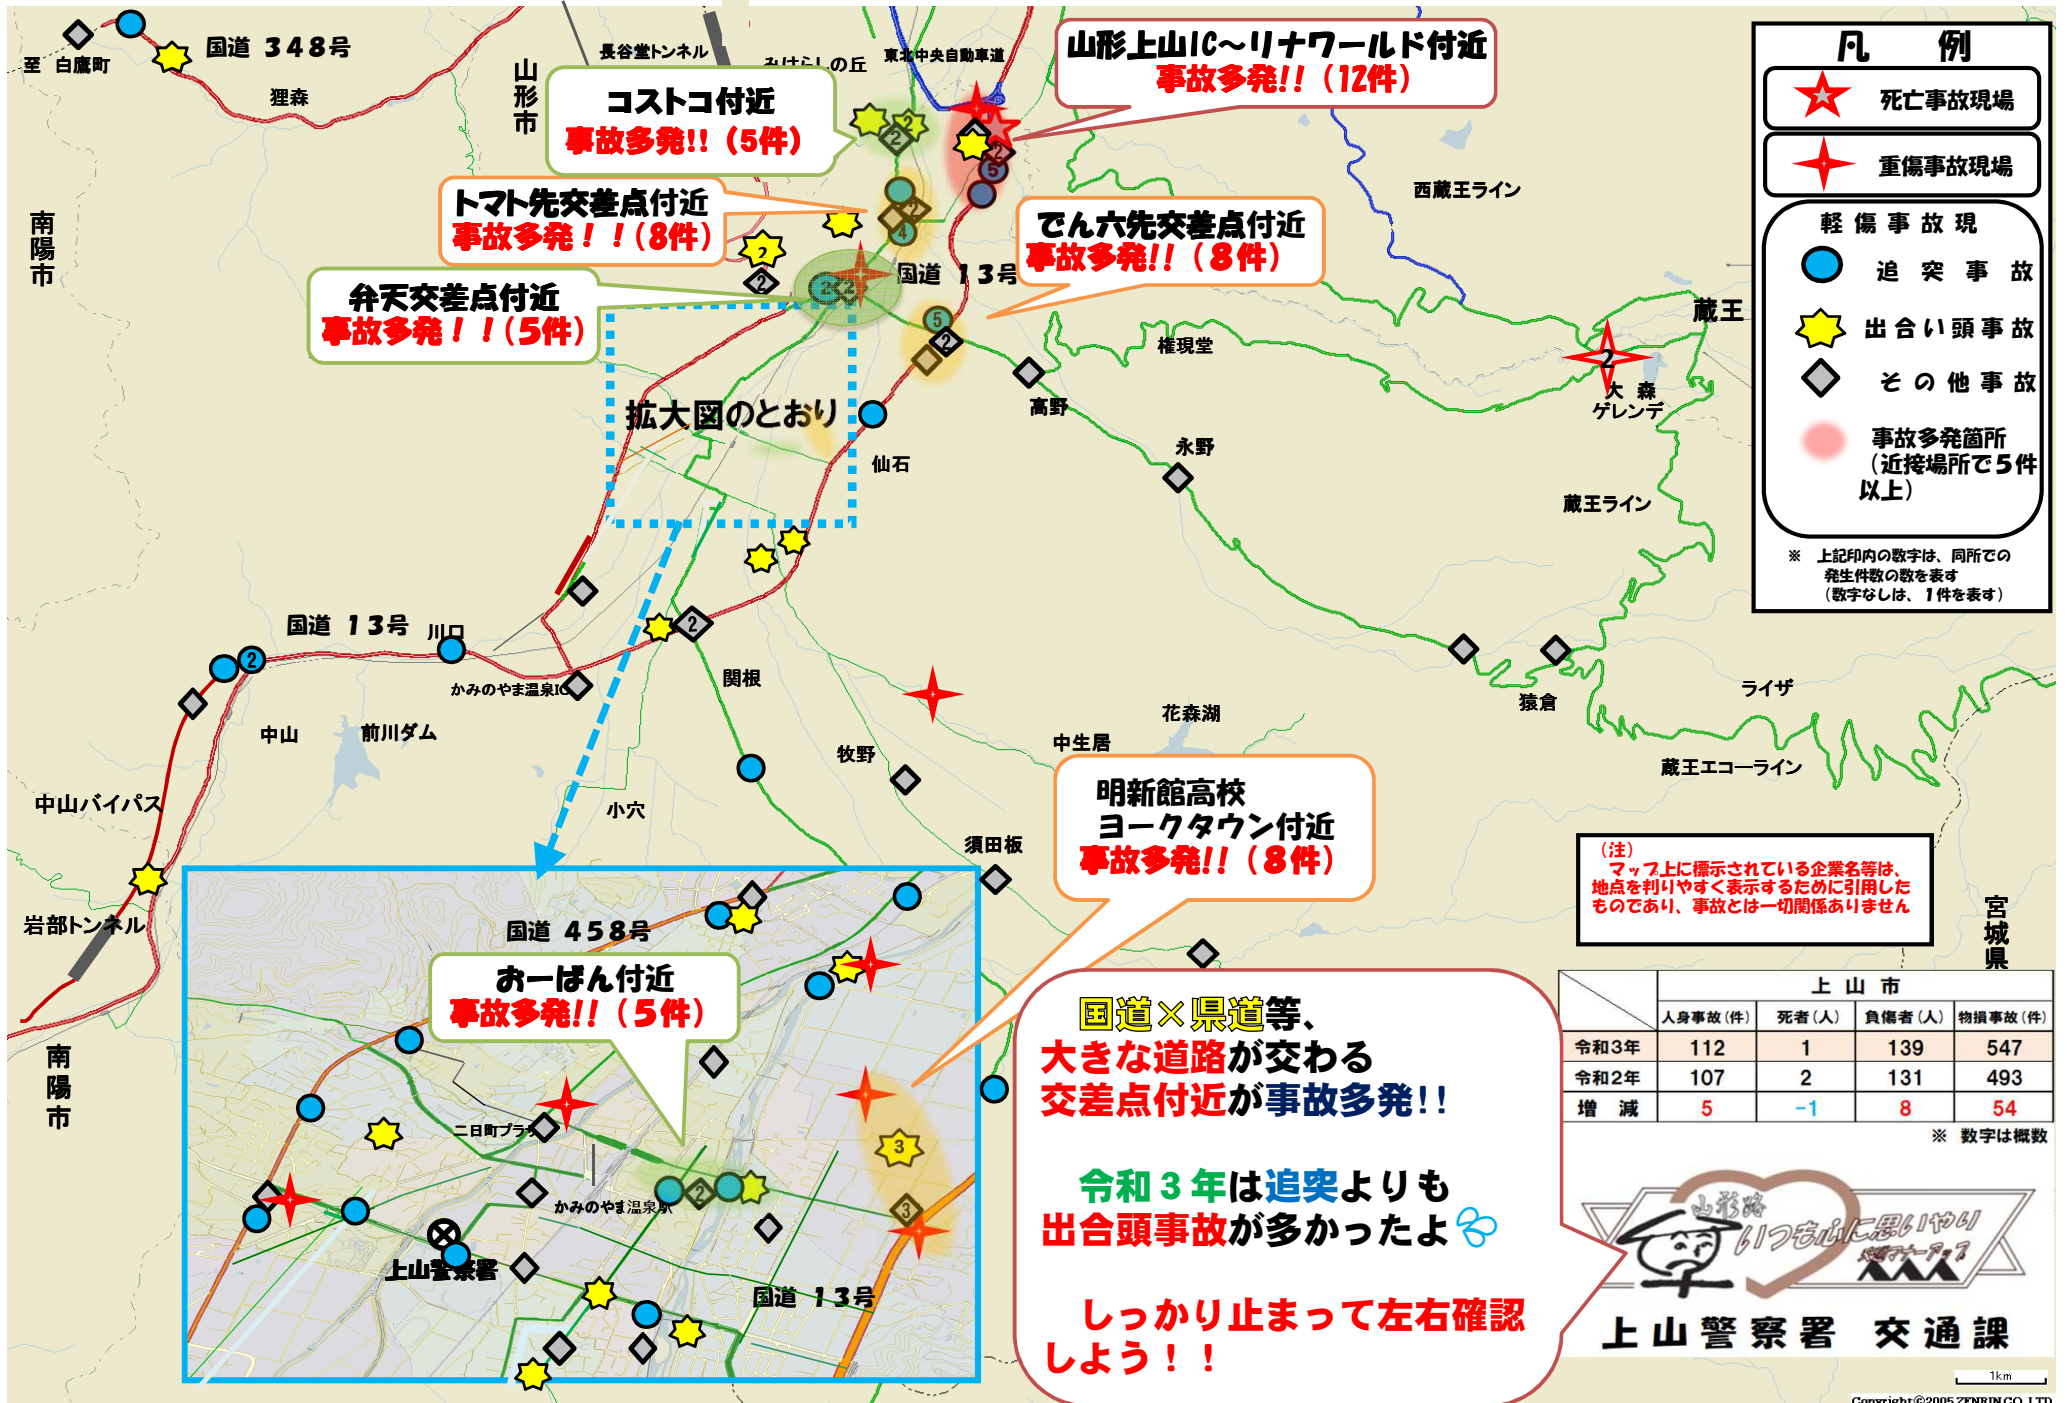

上山警察署管内の人身交通事故発生状況マップ

令和3年12月31日現在

凡例

- ★ 死亡事故現場
- ★ 重傷事故現場
- 軽傷事故現
- 追突事故
- ★ 出合い頭事故
- ◇ その他事故
- 事故多発箇所 (近接場所5件以上)

※ 上記印内の数字は、同所での発生件数の数を表す (数字なしは、1件を表す)

(注) マップ上に標示されている企業名等は、地点を判りやすく表示するために引用したものであり、事故とは一切関係ありません

	上山市			
	人身事故(件)	死者(人)	負傷者(人)	物損事故(件)
令和3年	112	1	139	547
令和2年	107	2	131	493
増減	5	-1	8	54

※ 数字は概数

国道×県道等、大きな道路が交わる交差点付近が事故多発!!

令和3年は追突よりも出合頭事故が多かったよ

しっかり止まって左右確認しよう!!