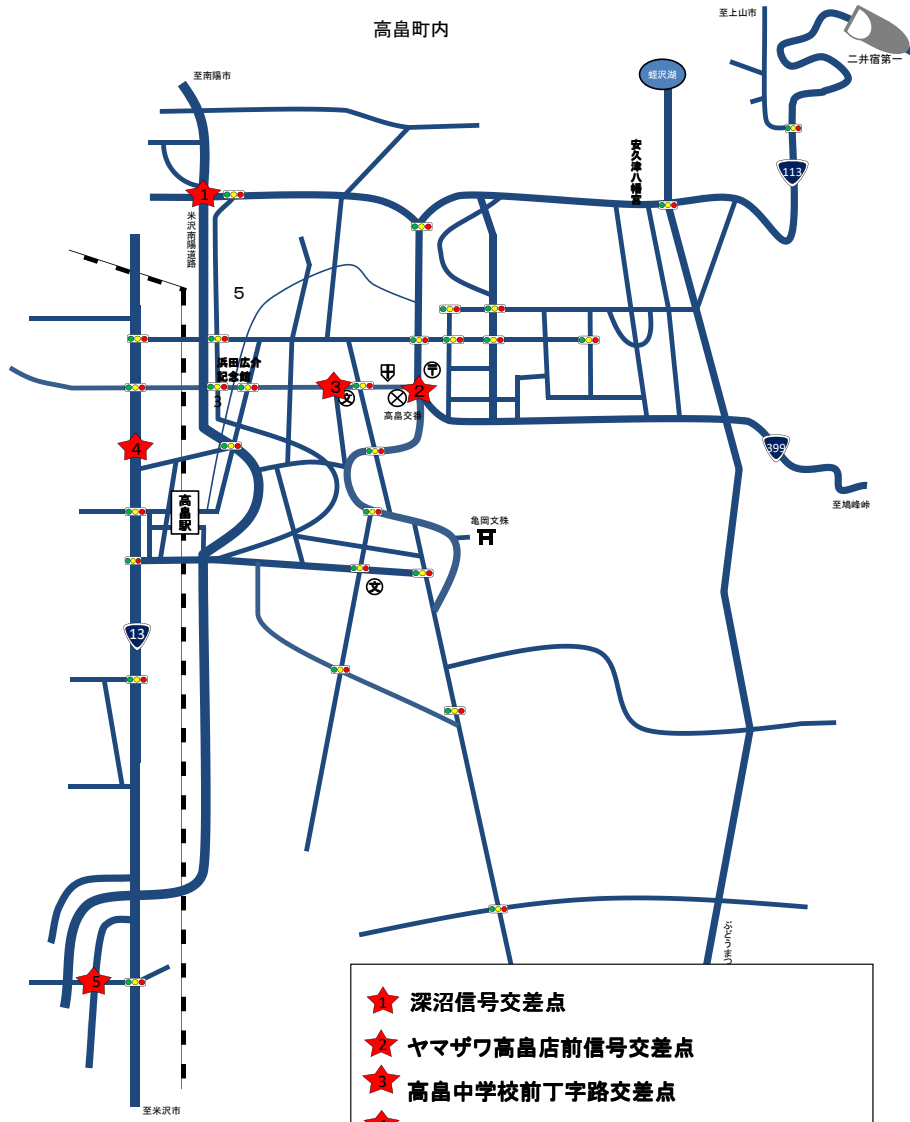

# 南陽警察署管内の交通事故マップ(R3)

- ★ 国道13号元中山信号交差点
- ★ 旭肉屋前丁字路交差点
- ★ かつば寿司前丁字路交差点
- ★ 南陽市役所前信号交差点
- ★ 水土里ネット前十字路交差点
- ★ ローソン南陽宮内店南方約600m先十字路交差点
- ★ 川合耳鼻咽喉科前十字路交差点
- ★ 百福亭前丁字路交差点

- ★ 深沼信号交差点
- ★ ヤマザワ高島店前信号交差点
- ★ 高島中学校前丁字路交差点
- ★ 国道13号西東北日野自動車(株)米沢店前
- ★ 側道三軒屋十字路交差点