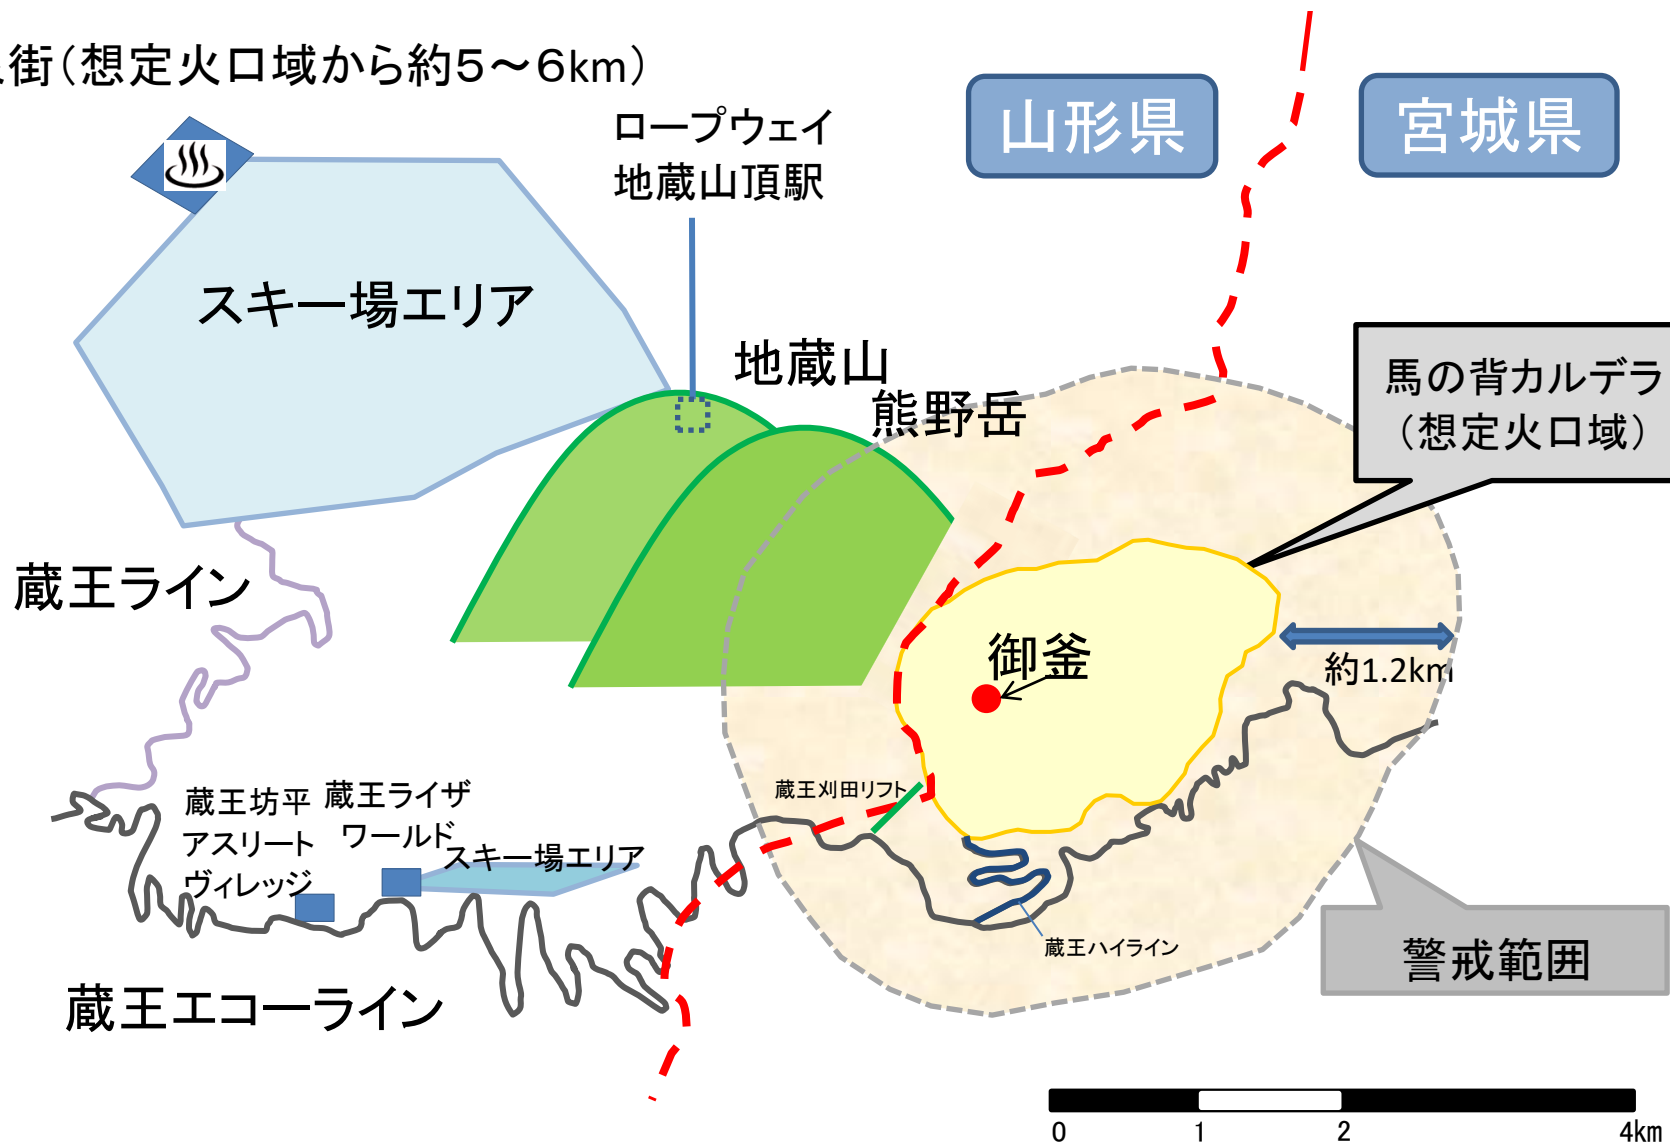

《蔵王山火口周辺警報(噴火警戒レベル2)の警戒範囲と観光施設の位置図》

蔵王温泉街(想定火口域から約5~6km)

火口周辺警報(噴火警戒レベル2)における警戒範囲は、想定火口域の馬の背カルデラから概ね1.2 kmの範囲です。
蔵王温泉街は、想定火口域から熊野岳と地蔵山の大きな山を二つ越え、約5~6 km離れたところにあります。
蔵王温泉街、蔵王温泉スキー場、蔵王ロープウェイ地蔵山頂駅、蔵王坊平アスリートヴィレッジ、蔵王ライザワールドなどは、いずれも警戒範囲外となります。