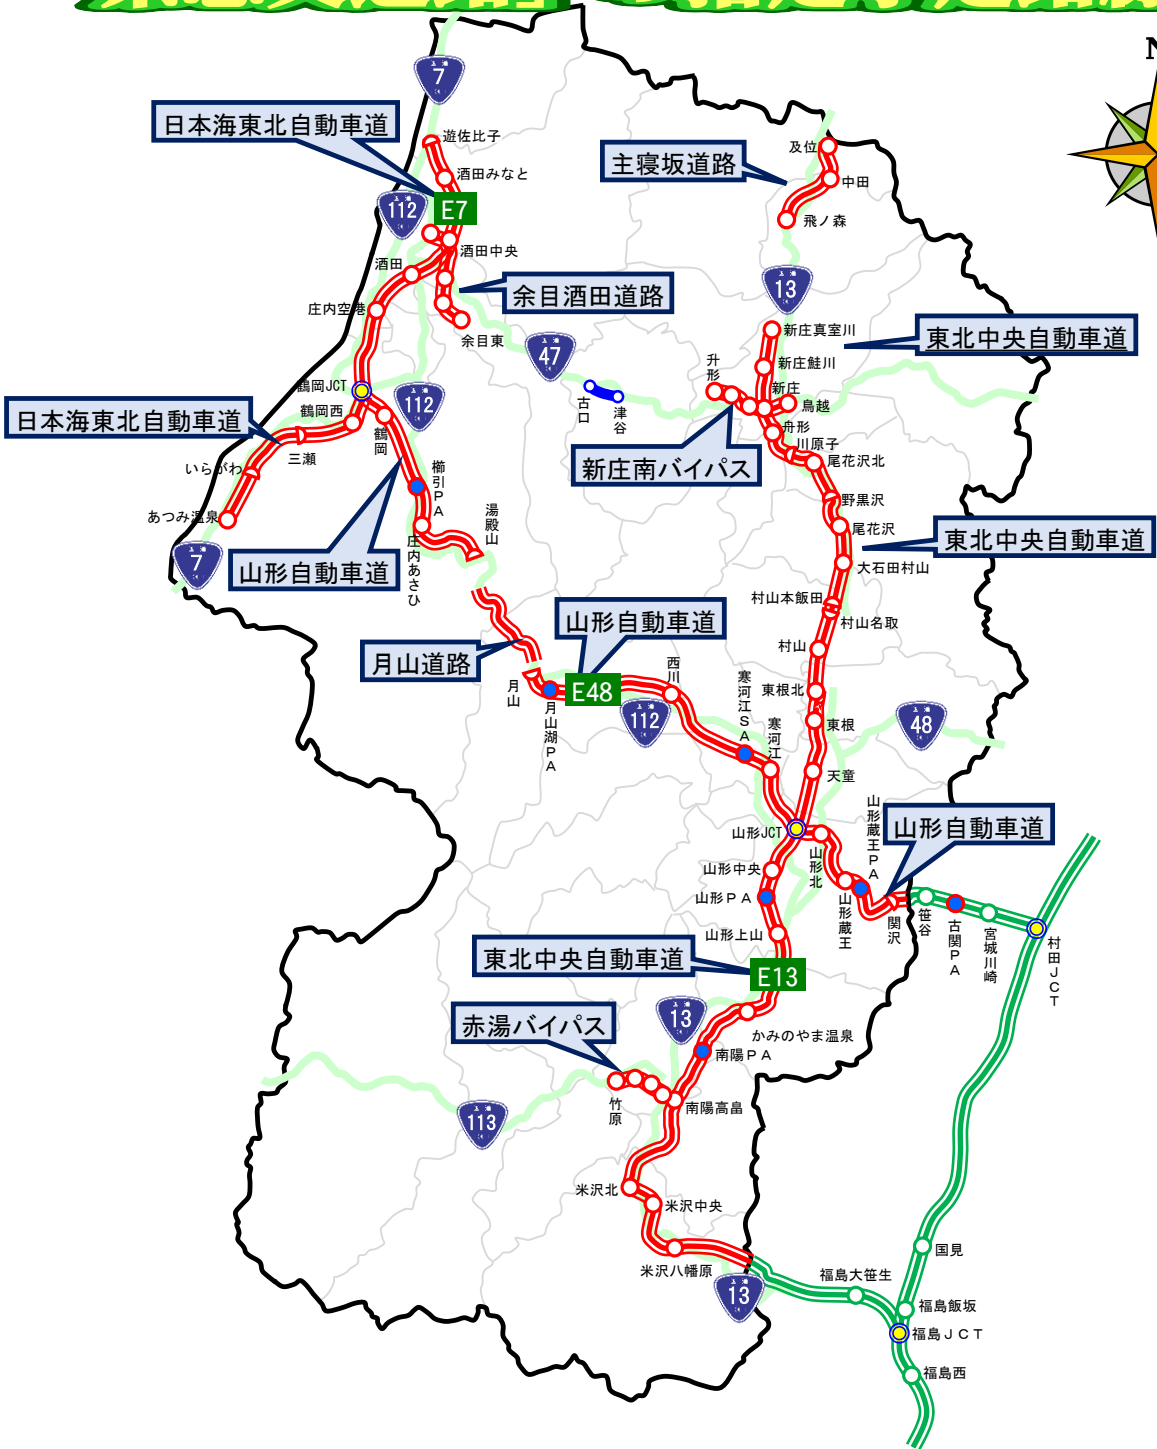

# 「緊急交通路」の指定予定路線図

緊急交通路の指定予定路線	道路名	管轄
 高速自動車国道 又は 自動車専用道路	山形自動車道（宮城県境～月山IC、湯殿山IC～鶴岡JCT）	高速隊
	日本海東北自動車道（あつみ温泉IC～遊佐比子IC）	
	東北中央自動車道（福島県境～新庄真室川IC）	
	国道47号新庄南バイパス（鳥越IC～升形IC）	
	国道47号余目酒田道路（余目東IC～四ツ興野IC）	庄内署、酒田署
	国道112号月山道路（月山IC西方～湯殿山IC東方）	寒河江署、鶴岡署
	国道113号赤湯バイパス（竹原交差点～深沼交差点）	南陽署
	国道13号主寝坂道路（飛ノ森IC～及位IC）	新庄署