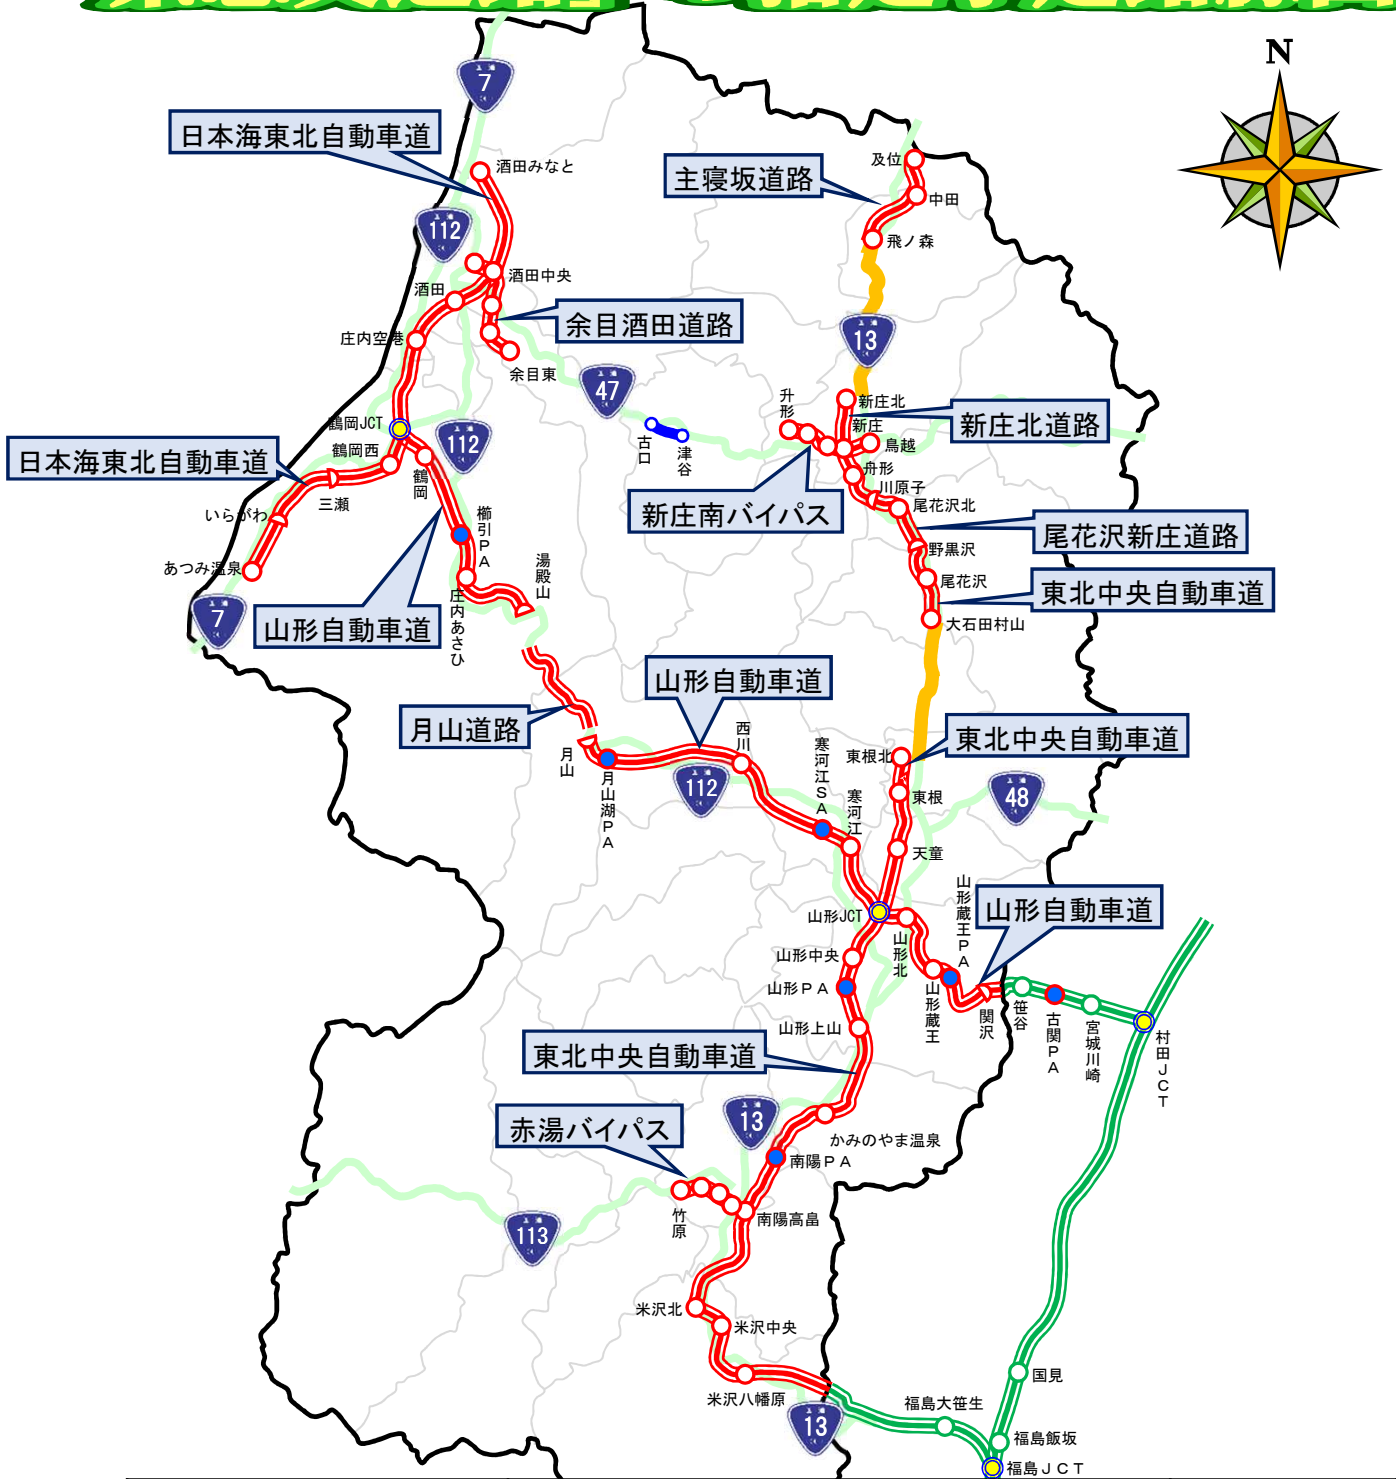

「緊急交通路」の指定予定路線図

緊急交通路の指定予定路線		道路名	管轄警察署等
	高速自動車国道 又は 自動車専用道路	山形自動車道 (宮城県境～月山IC、湯殿山IC～鶴岡JCT)	高速道路交通警察隊
		日本海東北自動車道 (あつみ温泉IC～酒田みなとIC)	
		東北中央自動車道 (福島県境～東根北IC)	
		東北中央自動車道 (大石田村山IC～尾花沢IC)	村山署、尾花沢署
		尾花沢新庄道路 (尾花沢IC～新庄IC)	尾花沢署、新庄署
		新庄北道路 (新庄IC～新庄北IC)	新庄署
		主寝坂道路 (飛森IC～及位IC)	
		新庄南バイパス (鳥越IC～升形IC)	
		余目酒田道路 (余目東IC～四ツ興野IC)	庄内署、酒田署
		月山道路 (月山IC西方～湯殿山IC東方)	寒河江署、鶴岡署
		赤湯バイパス (竹原交差点～深沼交差点)	南陽署
	一般国道	13号 東根北IC東方～大石田村山IC東方	村山署
		13号 新庄北IC東方～飛森IC	新庄署