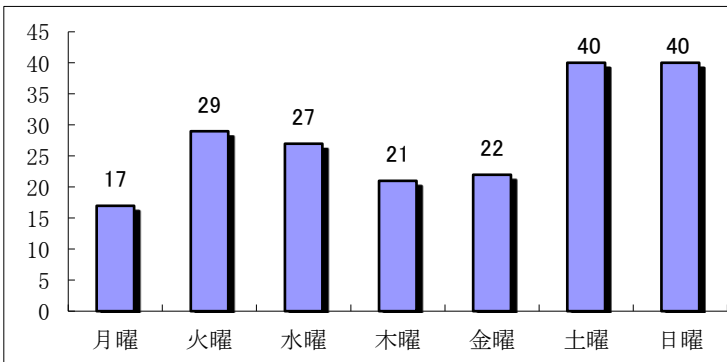

## ○ 飲酒運転検挙状況

### 《市町村別免許人口比》

免許人口1万人当たり最も多かったのは戸沢村(6.5人)でした。

### 《年齢別》

40歳以上が多く検挙されています。

### 《曜日別》

週末に加えて火曜日の検挙が多い状況です。