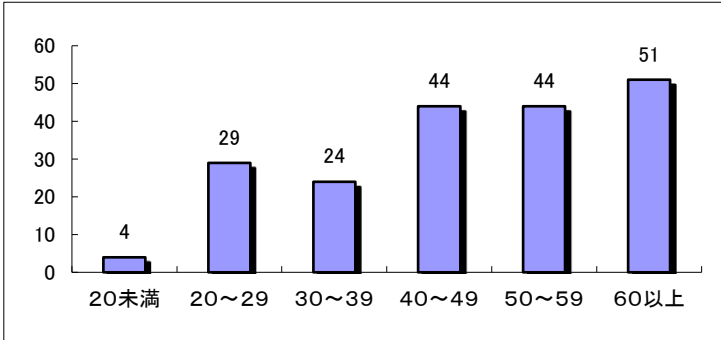

# 平成30年の飲酒運転取締り状況等について

平成30年12月末現在

## ○ 飲酒運転検挙状況

### 《年齢別》

40歳以上が多く検挙されています。