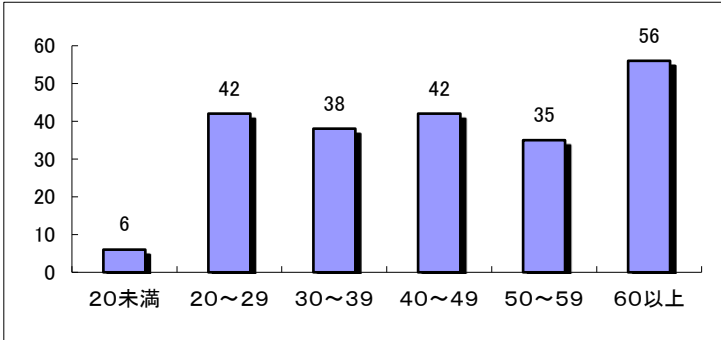

# 令和3年の飲酒運転取締り状況等について

令和3年12月末現在

## ○ 飲酒運転検挙状況

### 《市町村別免許人口比》

免許人口1万人当たり最も多かったのは鮭川村(10.5人)でした。

### 《年齢別》

60歳以上が多い状況です。