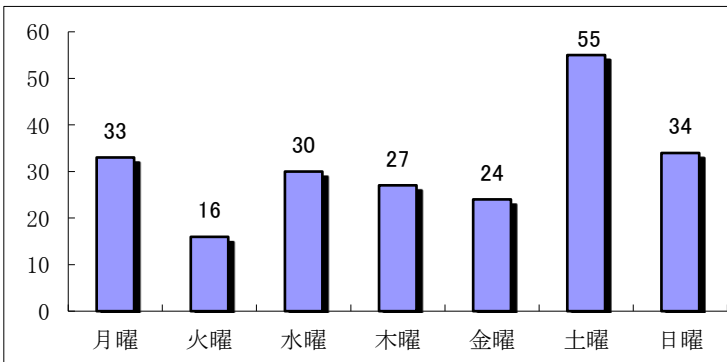

## ○ 飲酒運転検挙状況

### 《市町村別免許人口比》

免許人口1万人当たり最も多かったのは鮭川村(10.5人)でした。

### 《年齢別》

60歳以上が多い状況です。

### 《曜日別》

土曜が多い状況です。