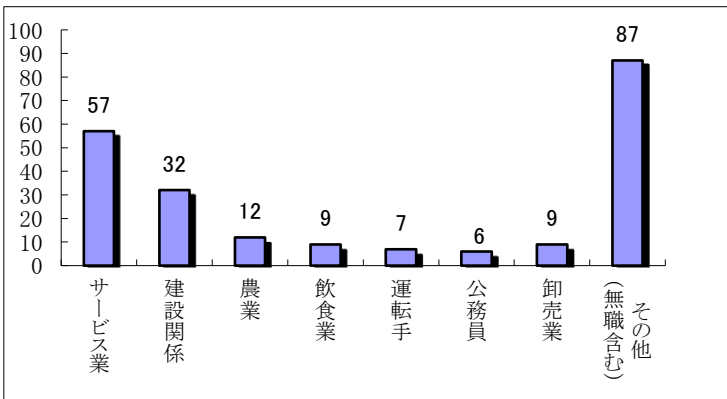

### 《市町村別免許人口比》

免許人口1万人当たり最も多かったのは鮭川村(10.5人)でした。

### 《年齢別》

60歳以上が多い状況です。

### 《曜日別》

土曜が多い状況です。

### 《職業別》

サービス業が多い状況です。

人身事故の件数は除いています。