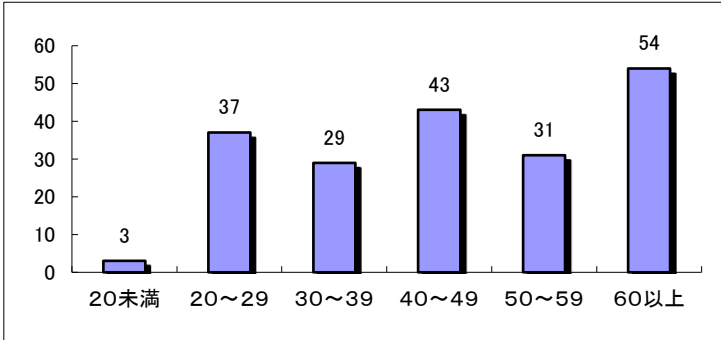

# 平成29年中の飲酒運転取締り状況等について

## ○ 飲酒運転検挙状況

### 《市町村別免許人口比》

免許人口1万人当たり最も多かったのは大蔵村(17.4人)でした。

### 《年齢別》

40歳台、60歳台以上が多く検挙されています。