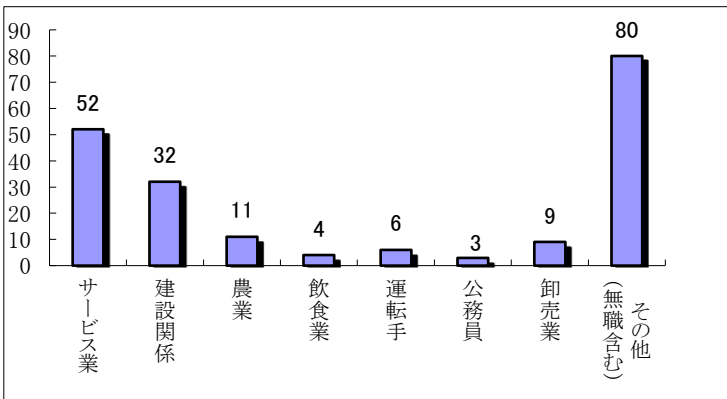

《職業別》

職業別では、サービス業・建設関係が多く検挙されています。

免許人口比(人)

ワースト順位	市町村(住居地)	免許人口 1万人当たり
1	大蔵村	17.4
2	戸沢村	15.8
3	寒河江市	5.8
4	舟形町	5.4
5	西川町	5.2
6	中山町	4.8
7	朝日町	4.1
8	大石田町	3.9
9	真室川町	3.7
10	尾花沢市	3.5
11	鮭川村	3.3
12	米沢市	3.0
13	村山市	2.8
14	酒田市	2.7
14	東根市	2.7
16	鶴岡市	2.6
17	新庄市	2.4
18	南陽市	2.3
19	長井市	2.1
20	飯豊町	1.9
20	三川町	1.9
20	山辺町	1.9
20	庄内町	1.9
24	天童市	1.8
24	高島町	1.8
26	山形市	1.5
27	上山市	1.4
28	遊佐町	1.0
28	白鷹町	1.0
30	川西町	0.9
31	河北町	0.7
32	最上町	0.0
32	小国町	0.0
32	金山町	0.0
32	大江町	0.0

違反場所別検挙人員

署別	市町村(違反場所)	検挙人員
山形署	山形市	37
	山辺町	1
	中山町	3
上山署	上山市	3
天童署	天童市	9
寒河江署	寒河江市	14
	河北町	3
	西川町	1
	朝日町	
村山署	村山市	4
	東根市	10
尾花沢署	尾花沢市	8
	大石田町	1
新庄署	新庄市	16
	金山町	
	最上町	2
	舟形町	
	真室川町	
	大蔵村	1
庄内署	鮭川村	1
	戸沢村	
	庄内町	
酒田署	酒田市	22
	遊佐町	2
鶴岡署	鶴岡市	24
	三川町	1
長井署	長井市	4
	白鷹町	1
小国署	飯豊町	
	小国町	
南陽署	南陽市	6
	高島町	1
米沢署	米沢市	22
	川西町	
	合計	197

※平成29年6月末現在の市町村別免許保有人口から算出

飲酒運転は悪質な犯罪です。
飲酒運転を、「しない、させない、許さない」ことを徹底しましょう。