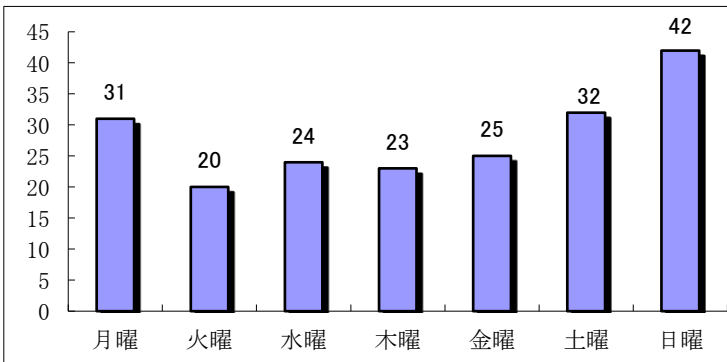

## ○ 飲酒運転検挙状況

### 《市町村別免許人口比》

免許人口1万人当たり最も多かったのは大蔵村(17.4人)でした。

### 《年齢別》

40歳台、60歳台以上が多く検挙されています。

### 《曜日別》

週末の検挙が多い状況です。