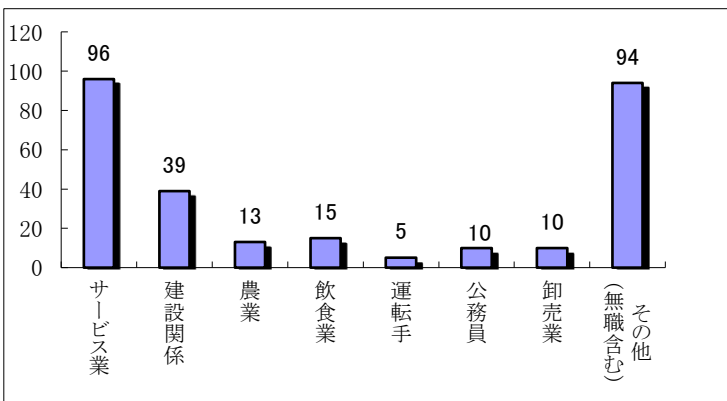

### 《市町村別免許人口比》

免許人口1万人当たり最も多かったのは舟形町(11.3)でした。

### 《年齢別》

20歳代及び60歳以上が多く検挙されています。

### 《曜日別》

週末に加えて水曜日の検挙が多い状況です。

### 《職業別》

職業別では、サービス業が多く検挙されています。