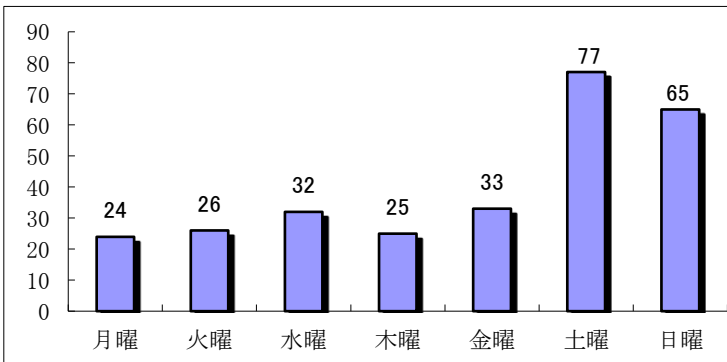

## ○ 飲酒運転検挙状況

### 《市町村別免許人口比》

免許人口1万人当たり最も多かったのは舟形町(11.3)でした。

### 《年齢別》

20歳代及び60歳以上が多く検挙されています。

### 《曜日別》

週末に加えて水曜日の検挙が多い状況です。