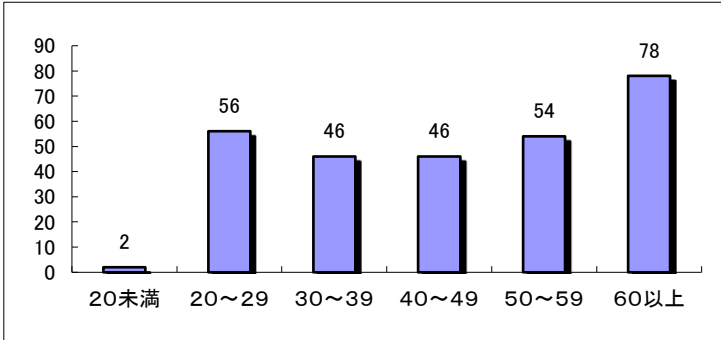

# 令和元年の飲酒運転取締り状況等について

令和元年12月末現在

## ○ 飲酒運転検挙状況

### 《年齢別》

20歳代及び60歳以上が多く検挙されています。