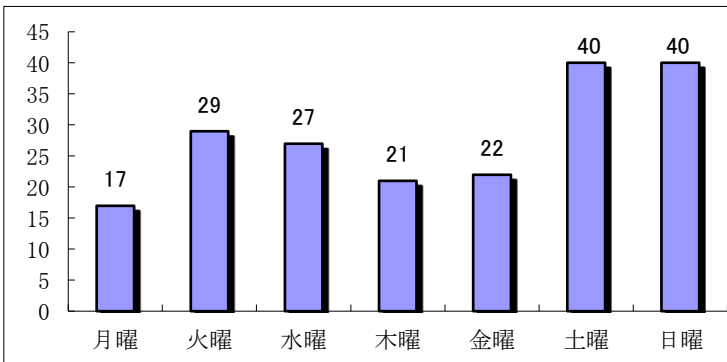

平成30年の飲酒運転取締り状況等について

平成30年12月末現在

○ 飲酒運転検挙状況

《市町村別免許人口比》

免許人口1万人当たり最も多かったのは戸沢村(6.5人)でした。

《年齢別》

40歳以上が多く検挙されています。

《曜日別》

週末に加えて火曜日の検挙が多い状況です。

《職業別》

職業別では、サービス業が多く検挙されています。

免許人口比(人)

ワースト順位	市町村(住居地)	免許人口 1万人当たり
1	戸沢村	6.5
2	遊佐町	6.0
3	川西町	5.6
4	高島町	4.8
5	小国町	3.9
6	河北町	3.7
6	長井市	3.7
8	南陽市	3.6
8	米沢市	3.6
10	尾花沢市	3.5
11	村山市	3.4
12	庄内町	3.3
13	白鷹町	3.0
14	上山市	2.8
14	舟形町	2.8
16	金山町	2.6
17	新庄市	2.5
17	酒田市	2.5
19	天童市	2.3
19	鶴岡市	2.3
21	寒河江市	2.1
22	大石田町	2.0
23	三川町	1.9
24	山形市	1.7
25	東根市	1.5
26	中山町	1.2
27	山辺町	1.0
28	西川町	0.0
28	朝日町	0.0
28	大江町	0.0
28	最上町	0.0
28	真室川町	0.0
28	大蔵村	0.0
28	鮭川村	0.0
28	飯豊町	0.0