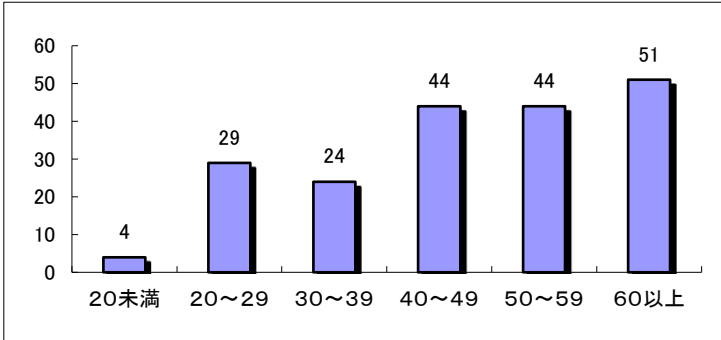

平成30年の飲酒運転取締り状況等について

平成30年12月末現在

○ 飲酒運転検挙状況

《市町村別免許人口比》

免許人口1万人当たり最も多かったのは戸沢村(6.5人)でした。

《年齢別》

40歳以上が多く検挙されています。

《曜日別》

週末に加えて火曜日の検挙が多い状況です。

《職業別》

職業別では、サービス業が多く検挙されています。

免許人口比(人)

ワースト順位	市町村(住居地)	免許人口 1万人当たり
1	戸沢村	6.5
2	遊佐町	6.0
3	川西町	5.6
4	高島町	4.8
5	小国町	3.9
6	河北町	3.7
6	長井市	3.7
8	南陽市	3.6
8	米沢市	3.6
10	尾花沢市	3.5
11	村山市	3.4
12	庄内町	3.3
13	白鷹町	3.0
14	上山市	2.8
14	舟形町	2.8
16	金山町	2.6
17	新庄市	2.5
17	酒田市	2.5
19	天童市	2.3
19	鶴岡市	2.3
21	寒河江市	2.1
22	大石田町	2.0
23	三川町	1.9
24	山形市	1.7
25	東根市	1.5
26	中山町	1.2
27	山辺町	1.0
28	西川町	0.0
28	朝日町	0.0
28	大江町	0.0
28	最上町	0.0
28	真室川町	0.0
28	大蔵村	0.0
28	鮭川村	0.0
28	飯豊町	0.0