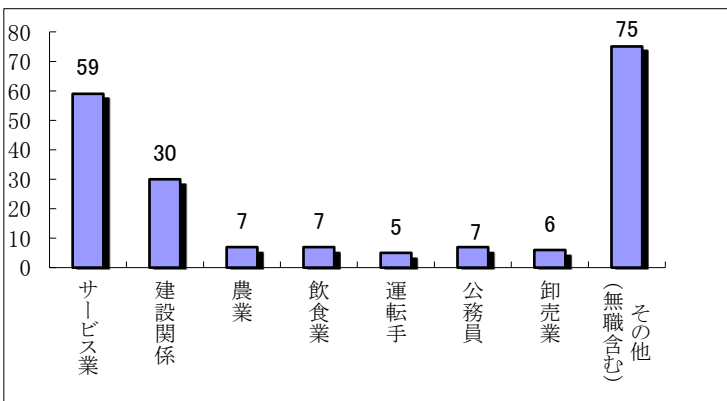

平成30年の飲酒運転取締り状況等について

平成30年12月末現在

○ 飲酒運転検挙状況

《市町村別免許人口比》

免許人口1万人当たり最も多かったのは戸沢村(6.5人)でした。

《年齢別》

40歳以上が多く検挙されています。

《曜日別》

週末に加えて火曜日の検挙が多い状況です。

《職業別》

職業別では、サービス業が多く検挙されています。

免許人口比(人)

ワースト順位	市町村(住居地)	免許人口 1万人当たり
1	戸沢村	6.5
2	遊佐町	6.0
3	川西町	5.6
4	高島町	4.8
5	小国町	3.9
6	河北町	3.7
6	長井市	3.7
8	南陽市	3.6
8	米沢市	3.6
10	尾花沢市	3.5
11	村山市	3.4
12	庄内町	3.3
13	白鷹町	3.0
14	上山市	2.8
14	舟形町	2.8
16	金山町	2.6
17	新庄市	2.5
17	酒田市	2.5
19	天童市	2.3
19	鶴岡市	2.3
21	寒河江市	2.1
22	大石田町	2.0
23	三川町	1.9
24	山形市	1.7
25	東根市	1.5
26	中山町	1.2
27	山辺町	1.0
28	西川町	0.0
28	朝日町	0.0
28	大江町	0.0
28	最上町	0.0
28	真室川町	0.0
28	大蔵村	0.0
28	鮭川村	0.0
28	飯豊町	0.0