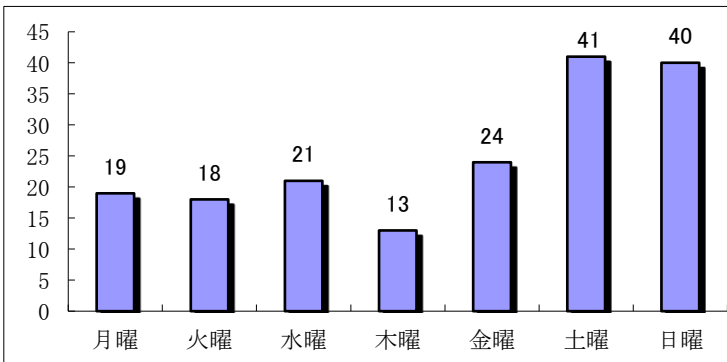

令和2年の飲酒運転取締り状況等について

令和2年12月末現在

○ 飲酒運転検挙状況

《市町村別免許人口比》

免許人口1万人当たり最も多かったのは真室川町(7.9人)でした。

《年齢別》

30歳代及び60歳代以上が多い状況です。

《曜日別》

週末が多い状況です。

《職業別》

サービス業が多い状況です。

飲酒運転は悪質な犯罪です。
飲酒運転を、「しない、させない、許さない」ことを徹底しましょう。

免許人口比(人)

ワースト順位	市町村(住居地)	免許人口 1万人当たり
1	真室川町	7.9
2	川西町	6.7
3	西川町	5.5
4	金山町	5.4
5	遊佐町	5.2
6	上山市	4.3
7	酒田市	3.9
8	尾花沢市	3.7
9	大江町	3.6
10	戸沢村	3.4
11	村山市	3.0
12	庄内町	2.7
13	米沢市	2.4
14	朝日町	2.2
14	鶴岡市	2.2
16	山形市	2.0
16	山辺町	2.0
18	最上町	1.8
18	南陽市	1.8
18	高畠町	1.8
21	長井市	1.6
22	東根市	1.5
23	寒河江市	1.0
23	白鷹町	1.0
25	天童市	0.9
26	河北町	0.8
26	新庄市	0.8
28	中山町	0.0
28	大石田町	0.0
28	舟形町	0.0
28	大蔵村	0.0
28	鮭川村	0.0
28	三川町	0.0
28	飯豊町	0.0
28	小国町	0.0