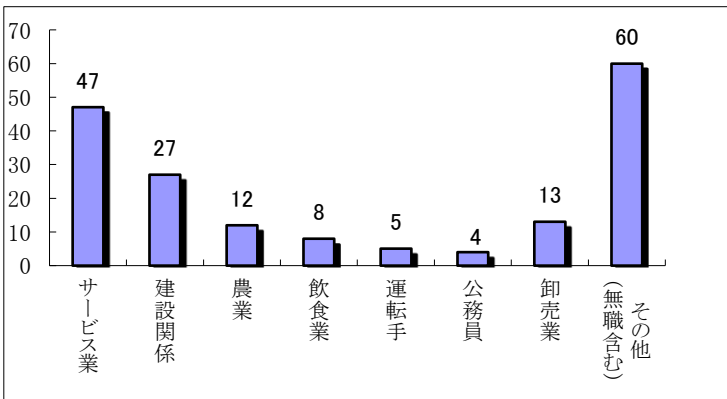

令和2年の飲酒運転取締り状況等について

令和2年12月末現在

○ 飲酒運転検挙状況

《市町村別免許人口比》

免許人口1万人当たり最も多かったのは真室川町(7.9人)でした。

《年齢別》

30歳代及び60歳代以上が多い状況です。

《曜日別》

週末が多い状況です。

《職業別》

サービス業が多い状況です。

飲酒運転は悪質な犯罪です。
飲酒運転を、「しない、させない、許さない」ことを徹底しましょう。

免許人口比(人)

ワースト順位	市町村(住居地)	免許人口 1万人当たり
1	真室川町	7.9
2	川西町	6.7
3	西川町	5.5
4	金山町	5.4
5	遊佐町	5.2
6	上山市	4.3
7	酒田市	3.9
8	尾花沢市	3.7
9	大江町	3.6
10	戸沢村	3.4
11	村山市	3.0
12	庄内町	2.7
13	米沢市	2.4
14	朝日町	2.2
14	鶴岡市	2.2
16	山形市	2.0
16	山辺町	2.0
18	最上町	1.8
18	南陽市	1.8
18	高畠町	1.8
21	長井市	1.6
22	東根市	1.5
23	寒河江市	1.0
23	白鷹町	1.0
25	天童市	0.9
26	河北町	0.8
26	新庄市	0.8
28	中山町	0.0
28	大石田町	0.0
28	舟形町	0.0
28	大蔵村	0.0
28	鮭川村	0.0
28	三川町	0.0
28	飯豊町	0.0
28	小国町	0.0