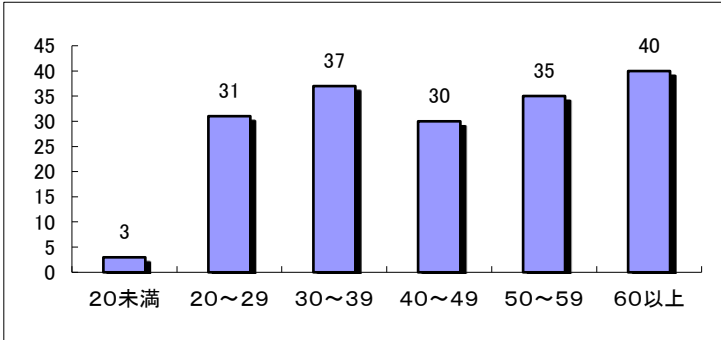

令和2年の飲酒運転取締り状況等について

令和2年12月末現在

○ 飲酒運転検挙状況

《市町村別免許人口比》

免許人口1万人当たり最も多かったのは真室川町(7.9人)でした。

《年齢別》

30歳代及び60歳代以上が多い状況です。

《曜日別》

週末が多い状況です。

《職業別》

サービス業が多い状況です。

飲酒運転は悪質な犯罪です。
飲酒運転を、「しない、させない、許さない」ことを徹底しましょう。

免許人口比(人)

ワースト順位	市町村(住居地)	免許人口 1万人当たり
1	真室川町	7.9
2	川西町	6.7
3	西川町	5.5
4	金山町	5.4
5	遊佐町	5.2
6	上山市	4.3
7	酒田市	3.9
8	尾花沢市	3.7
9	大江町	3.6
10	戸沢村	3.4
11	村山市	3.0
12	庄内町	2.7
13	米沢市	2.4
14	朝日町	2.2
14	鶴岡市	2.2
16	山形市	2.0
16	山辺町	2.0
18	最上町	1.8
18	南陽市	1.8
18	高畠町	1.8
21	長井市	1.6
22	東根市	1.5
23	寒河江市	1.0
23	白鷹町	1.0
25	天童市	0.9
26	河北町	0.8
26	新庄市	0.8
28	中山町	0.0
28	大石田町	0.0
28	舟形町	0.0
28	大蔵村	0.0
28	鮭川村	0.0
28	三川町	0.0
28	飯豊町	0.0
28	小国町	0.0