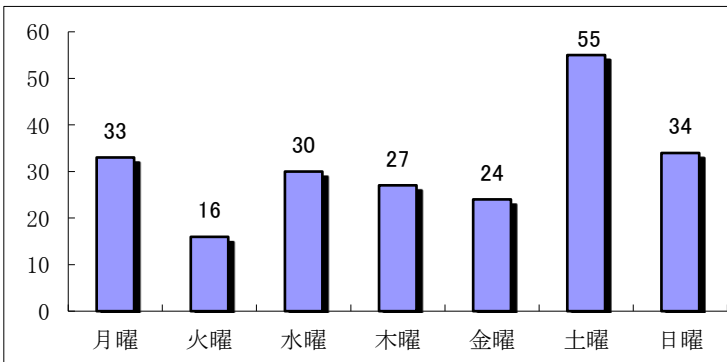

令和3年の飲酒運転取締り状況等について

令和3年12月末現在

○ 飲酒運転検挙状況

《市町村別免許人口比》

免許人口1万人当たり最も多かったのは鮭川村(10.5人)でした。

《年齢別》

60歳以上が多い状況です。

《曜日別》

土曜が多い状況です。

《職業別》

サービス業が多い状況です。

人身事故の件数は除いています。

免許人口比(人)

ワースト順位	市町村(住居地)	免許人口1万人当たり
1	鮭川村	10.5
2	小国町	6.2
3	大江町	5.5
4	南陽市	4.2
5	尾花沢市	3.8
5	米沢市	3.8
7	高島町	3.7
8	戸沢村	3.5
9	天童市	3.2
9	東根市	3.2
9	酒田市	3.2
12	山形市	3.1
12	河北町	3.1
14	舟形町	2.9
15	上山市	2.4
15	村山市	2.4
17	朝日町	2.2
17	長井市	2.2
19	寒河江市	2.1
19	鶴岡市	2.1
19	飯豊町	2.1
22	山辺町	2.0
22	真室川町	2.0
24	最上町	1.8
25	庄内町	1.4
26	中山町	1.2
27	遊佐町	1.0
27	川西町	1.0
29	新庄市	0.8
30	西川町	0.0
30	大石田町	0.0
30	金山町	0.0
30	大蔵村	0.0
30	三川町	0.0
30	白鷹町	0.0