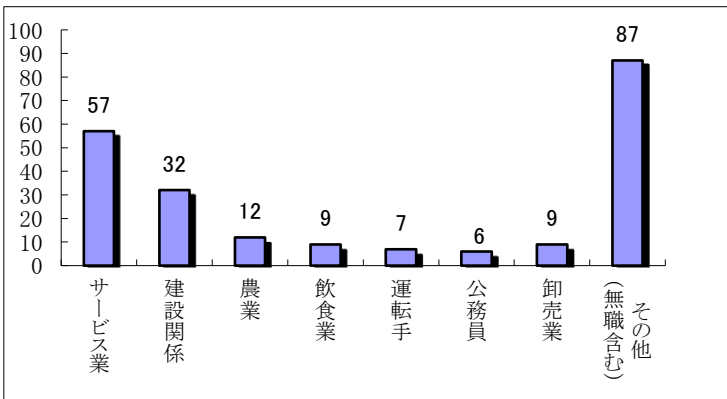

令和3年の飲酒運転取締り状況等について

令和3年12月末現在

○ 飲酒運転検挙状況

《市町村別免許人口比》

免許人口1万人当たり最も多かったのは鮭川村(10.5人)でした。

《年齢別》

60歳以上が多い状況です。

《曜日別》

土曜が多い状況です。

《職業別》

サービス業が多い状況です。

人身事故の件数は除いています。

免許人口比(人)

ワースト順位	市町村(住居地)	免許人口1万人当たり
1	鮭川村	10.5
2	小国町	6.2
3	大江町	5.5
4	南陽市	4.2
5	尾花沢市	3.8
5	米沢市	3.8
7	高島町	3.7
8	戸沢村	3.5
9	天童市	3.2
9	東根市	3.2
9	酒田市	3.2
12	山形市	3.1
12	河北町	3.1
14	舟形町	2.9
15	上山市	2.4
15	村山市	2.4
17	朝日町	2.2
17	長井市	2.2
19	寒河江市	2.1
19	鶴岡市	2.1
19	飯豊町	2.1
22	山辺町	2.0
22	真室川町	2.0
24	最上町	1.8
25	庄内町	1.4
26	中山町	1.2
27	遊佐町	1.0
27	川西町	1.0
29	新庄市	0.8
30	西川町	0.0
30	大石田町	0.0
30	金山町	0.0
30	大蔵村	0.0
30	三川町	0.0
30	白鷹町	0.0