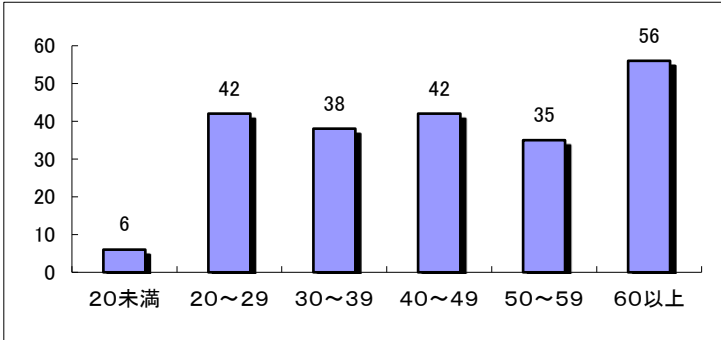

令和3年の飲酒運転取締り状況等について

令和3年12月末現在

○ 飲酒運転検挙状況

《市町村別免許人口比》

免許人口1万人当たり最も多かったのは鮭川村(10.5人)でした。

《年齢別》

60歳以上が多い状況です。

《曜日別》

土曜が多い状況です。

《職業別》

サービス業が多い状況です。

人身事故の件数は除いています。

免許人口比(人)

ワースト順位	市町村(住居地)	免許人口1万人当たり
1	鮭川村	10.5
2	小国町	6.2
3	大江町	5.5
4	南陽市	4.2
5	尾花沢市	3.8
5	米沢市	3.8
7	高島町	3.7
8	戸沢村	3.5
9	天童市	3.2
9	東根市	3.2
9	酒田市	3.2
12	山形市	3.1
12	河北町	3.1
14	舟形町	2.9
15	上山市	2.4
15	村山市	2.4
17	朝日町	2.2
17	長井市	2.2
19	寒河江市	2.1
19	鶴岡市	2.1
19	飯豊町	2.1
22	山辺町	2.0
22	真室川町	2.0
24	最上町	1.8
25	庄内町	1.4
26	中山町	1.2
27	遊佐町	1.0
27	川西町	1.0
29	新庄市	0.8
30	西川町	0.0
30	大石田町	0.0
30	金山町	0.0
30	大蔵村	0.0
30	三川町	0.0
30	白鷹町	0.0