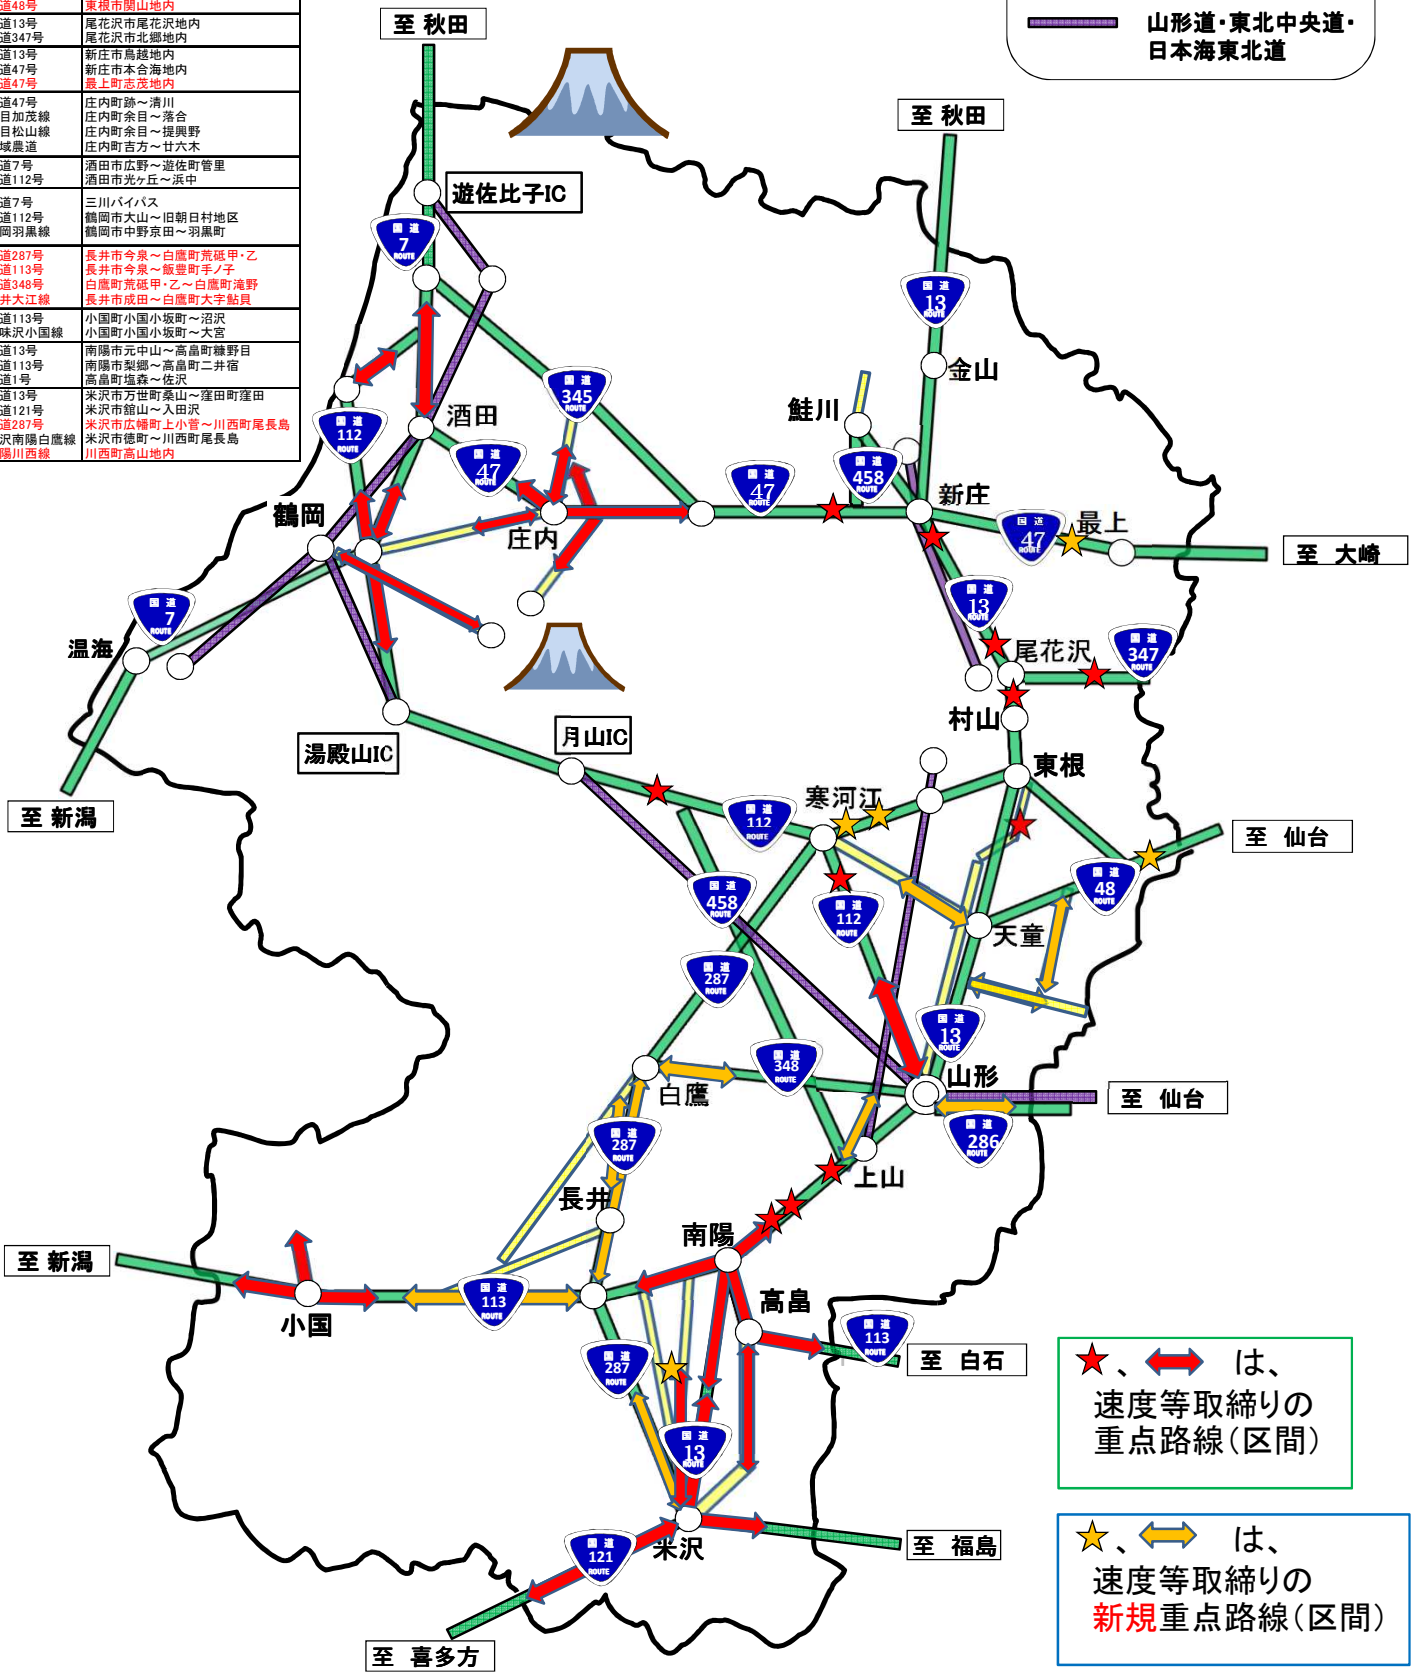

速度等取締りの重点路線

管轄署	重点路線	区域
山形署	国道112号 国道286号 山形上山線	山形市江俣～中山町 山形市松山～清川 山形市はらの丘～あかねヶ丘
上山署	国道13号	上山市仙石、川口、中山地区
天童署	天童寒河江線 天童原崎線 天童河北線	天童市荒谷～高橋 天童市荒谷～山口 天童市柏木町～今町
寒河江署	国道112号 国道287号 国道287号	寒河江市高屋地内 西川町水沢地内 寒河江市慈恩寺地内 河北町谷地地内
村山署	国道13号 国道13号 国道48号	東根市神町西地内 村山市林崎地内 東根市園山地内
尾花沢署	国道13号 国道347号	尾花沢市尾花沢地内 尾花沢市北郷地内
新庄署	国道13号 国道47号 国道47号	新庄市鳥越地内 新庄市本合海地内 最上町志茂地内
庄内署	国道47号 余目加茂線 余目松山線 広城農道	庄内町跡～清川 庄内町余目～落合 庄内町余目～提興野 庄内町吉方～廿六木
酒田署	国道7号 国道112号	酒田市広野～遊佐町管里 酒田市光ヶ丘～浜中
鶴岡署	国道7号 国道112号 鶴岡羽黒線	三川バイパス 鶴岡市大山～旧朝日村地区 鶴岡市中野京田～羽黒町
長井署	国道287号 国道113号 国道348号 長井大江線	長井市今泉～白鷹町荒砥甲・乙 長井市今泉～飯豊町手ノ子 白鷹町荒砥甲・乙～白鷹町滝野 長井市成田～白鷹町大字鮎貝
小国署	国道113号 五味沢小国線	小国町小国小坂町～沼沢 小国町小国小坂町～大宮
南陽署	国道13号 国道113号 県道1号	南陽市元中山～高島町鎌野目 南陽市梨郷～高島町二井宿 高島町塩森～佐沢
米沢署	国道13号 国道121号 国道287号	米沢市万世町桑山～窪田町窪田 米沢市鶴山～入田沢 米沢市広幡町上小管～川西町尾長島 米沢市徳町～川西町尾長島 川西町高山地内

凡例

- 国道
- 主要地方道・一般県道
その他
- 山形道・東北中央道・
日本海東北道

★、↔ は、
速度等取締りの
重点路線(区間)

★、↔ は、
速度等取締りの
新規重点路線(区間)