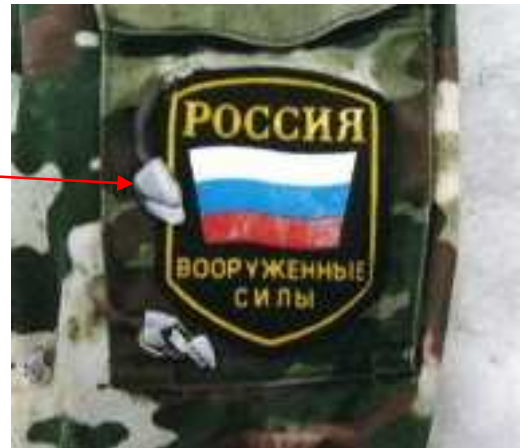

酒田25-1

作成番号	酒田25-1
発見場所	山形県酒田市飛島地内
発見年月日	平成25年1月30日
死亡推定年月日	平成24年11月頃
性別	男性
身長	174センチメートル位
年齢	50歳以上
血液型	A型
体格	
髪型	
上衣	迷彩長袖シャツ
下衣	青色ジーンズ
下着	青色パンツ
靴	
その他 所持品	

写真

青色ジーンズのタグ