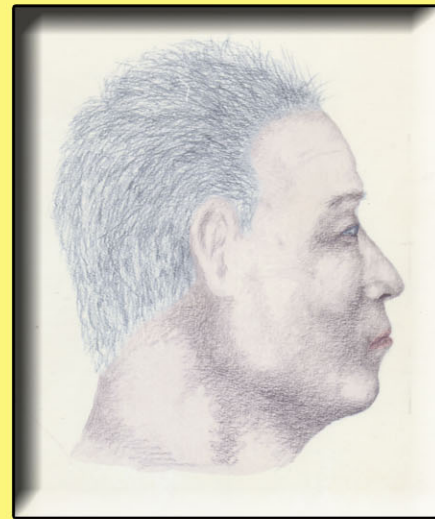

この男性を知りませんか

この男性は、平成9年4月27日、山形県山形市の「蔵王山田」山中で発見された「殺人容疑事件」の被害者の似顔絵です。

ジーンズの腰部のマーク

紺色トレーナー

胸部絵柄の拡大

身体特徴

年齢(平成9年当時)

40～60歳

身長

160cm位

体格

やせ型

血液型

B型と推定

歯の特徴

多数の治療跡