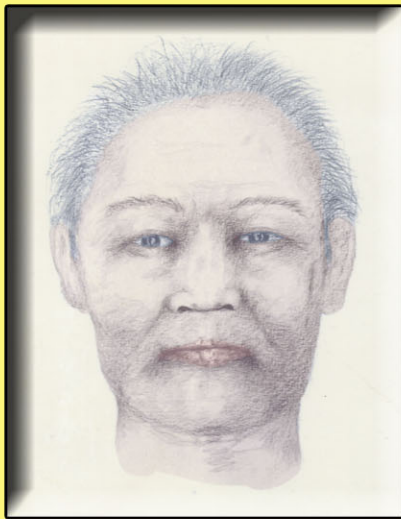

この男性を知りませんか

この男性は、平成9年4月27日、山形県山形市の「蔵王山田」山中で発見された「殺人容疑事件」の被害者の似顔絵です。

ジーンズの腰部のマーク

紺色トレーナー

胸部絵柄の拡大

身体特徴

年齢(平成9年当時)

40～60歳

身長

160cm位

体格

やせ型

血液型

B型と推定

歯の特徴

多数の治療跡