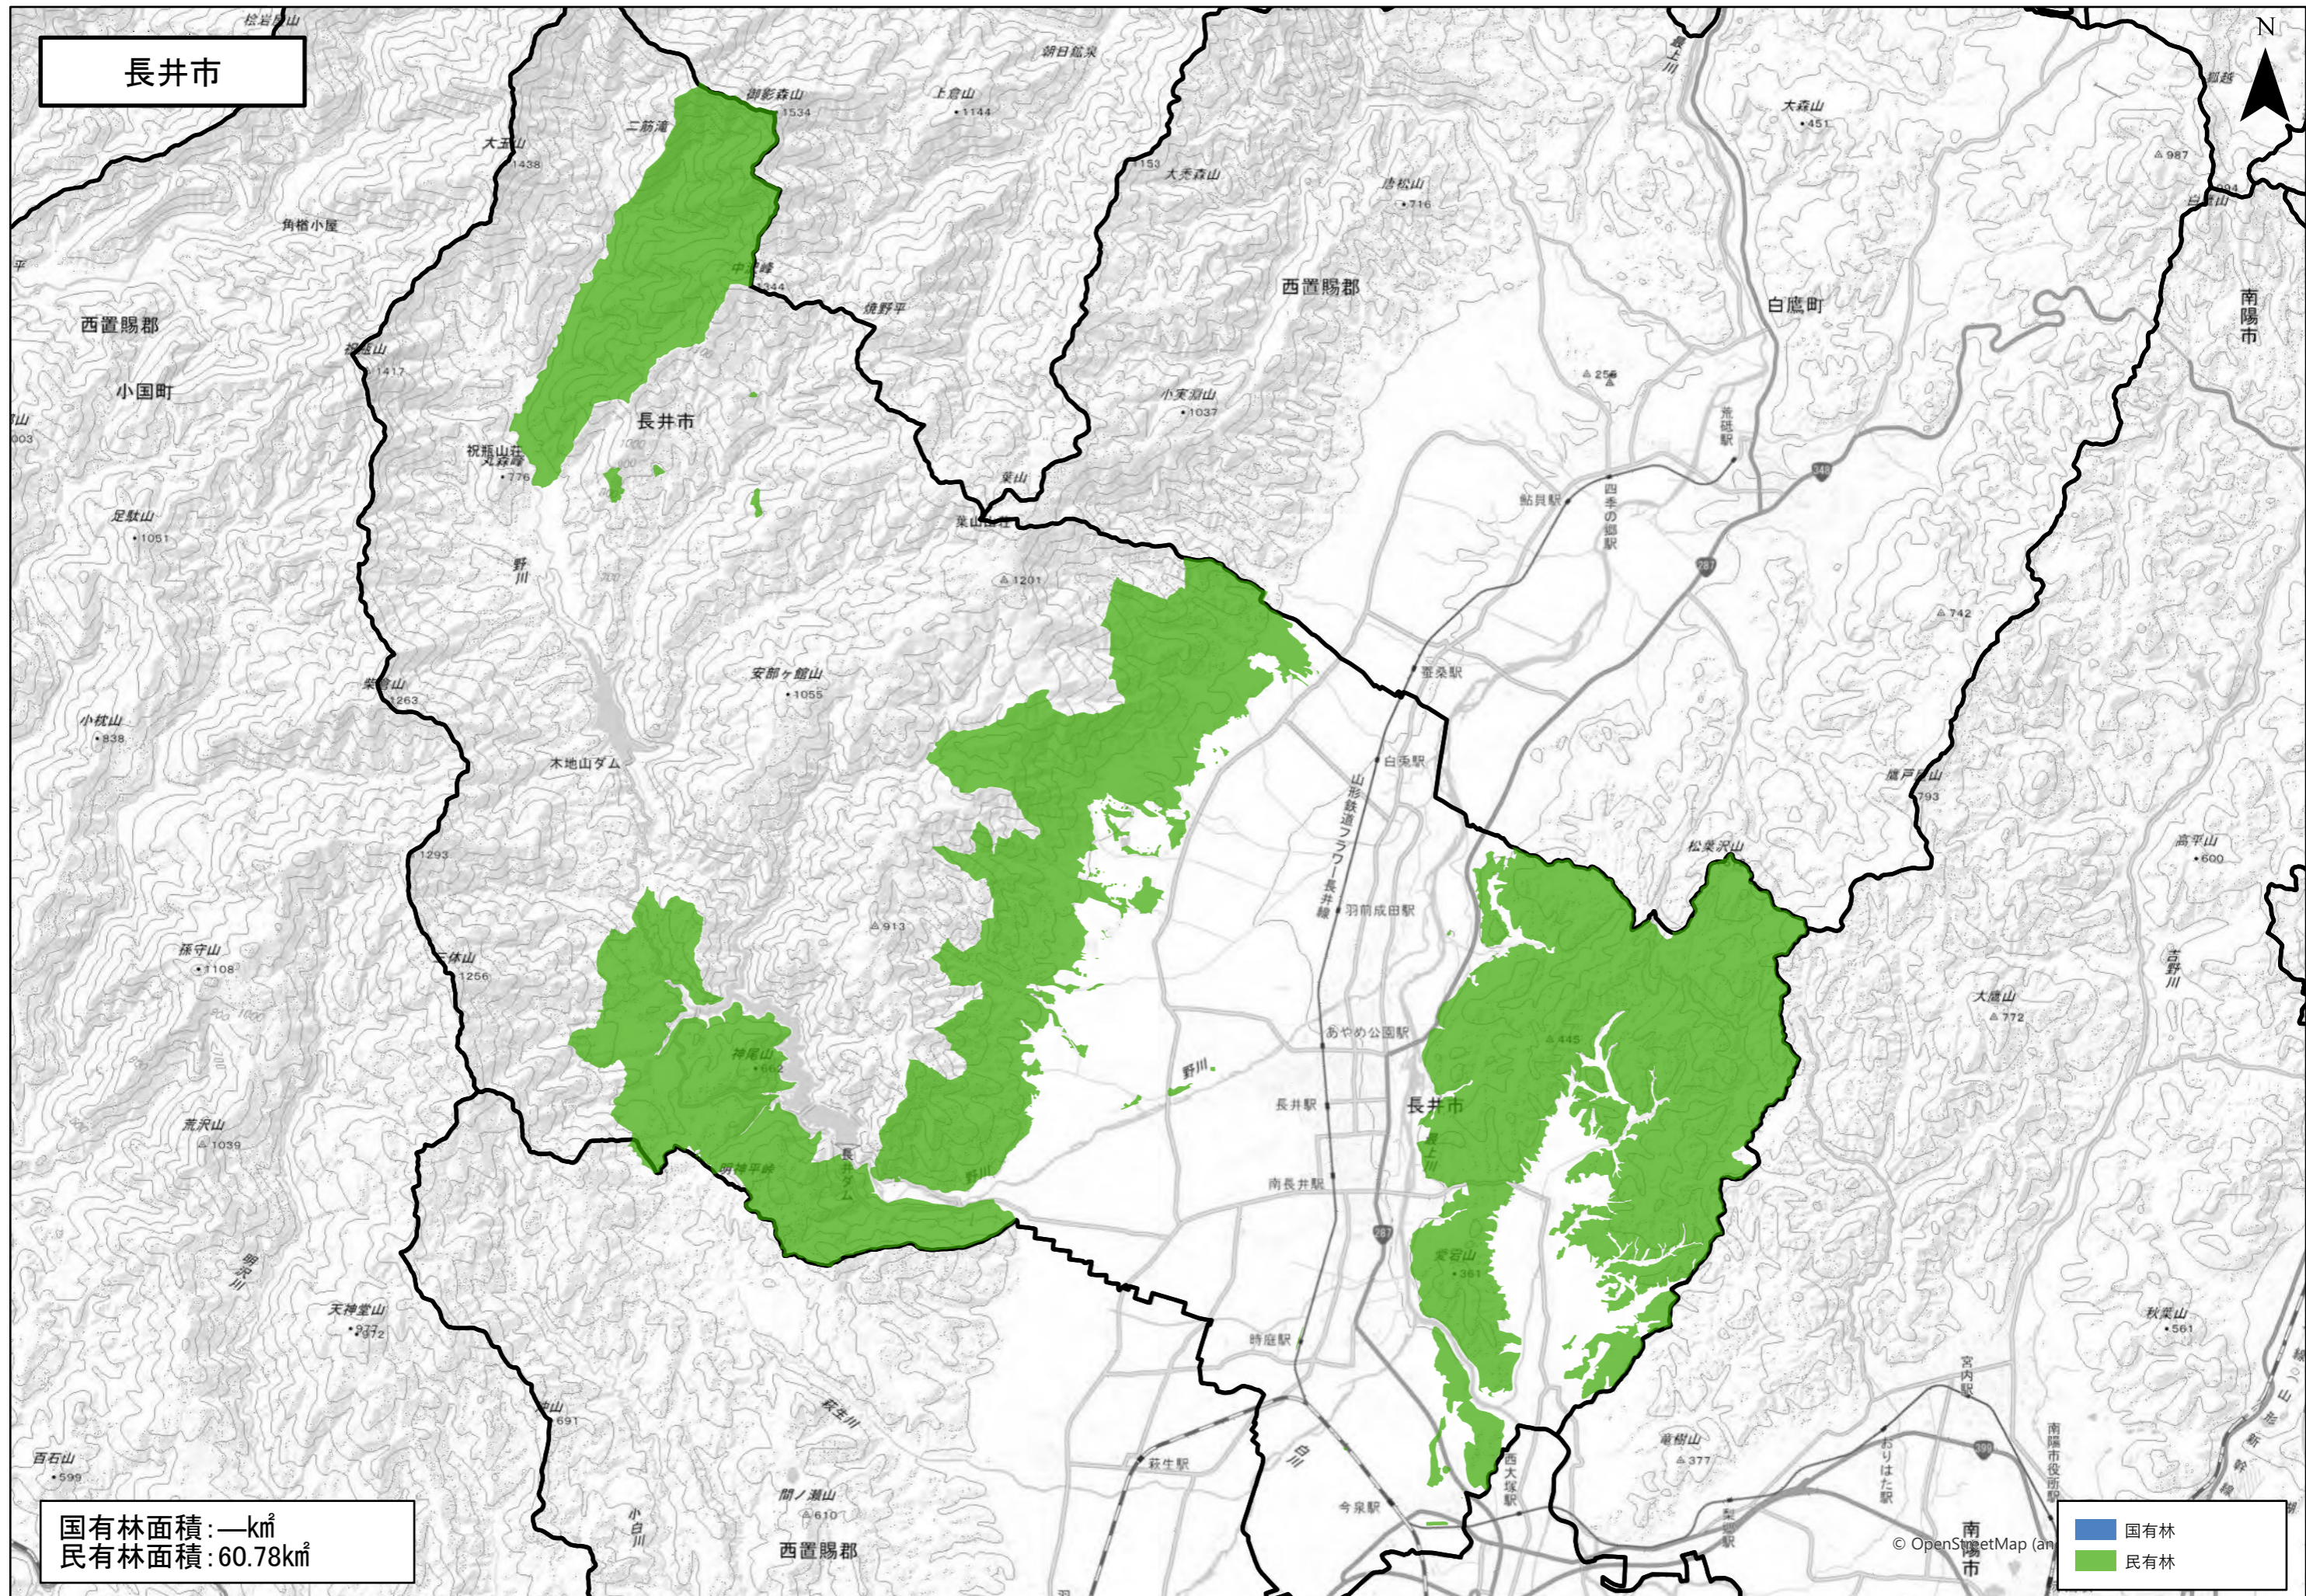

金山町

国有林面積: 50.94km<sup>2</sup>  
民有林面積: —km<sup>2</sup>

■ 国有林  
■ 民有林

最上町

真室川町

この図面は国土地理院発行の電子地図を利用して作成されたものである

長井市

国有林面積:—km<sup>2</sup>  
 民有林面積:60.78km<sup>2</sup>

■ 国有林  
■ 民有林