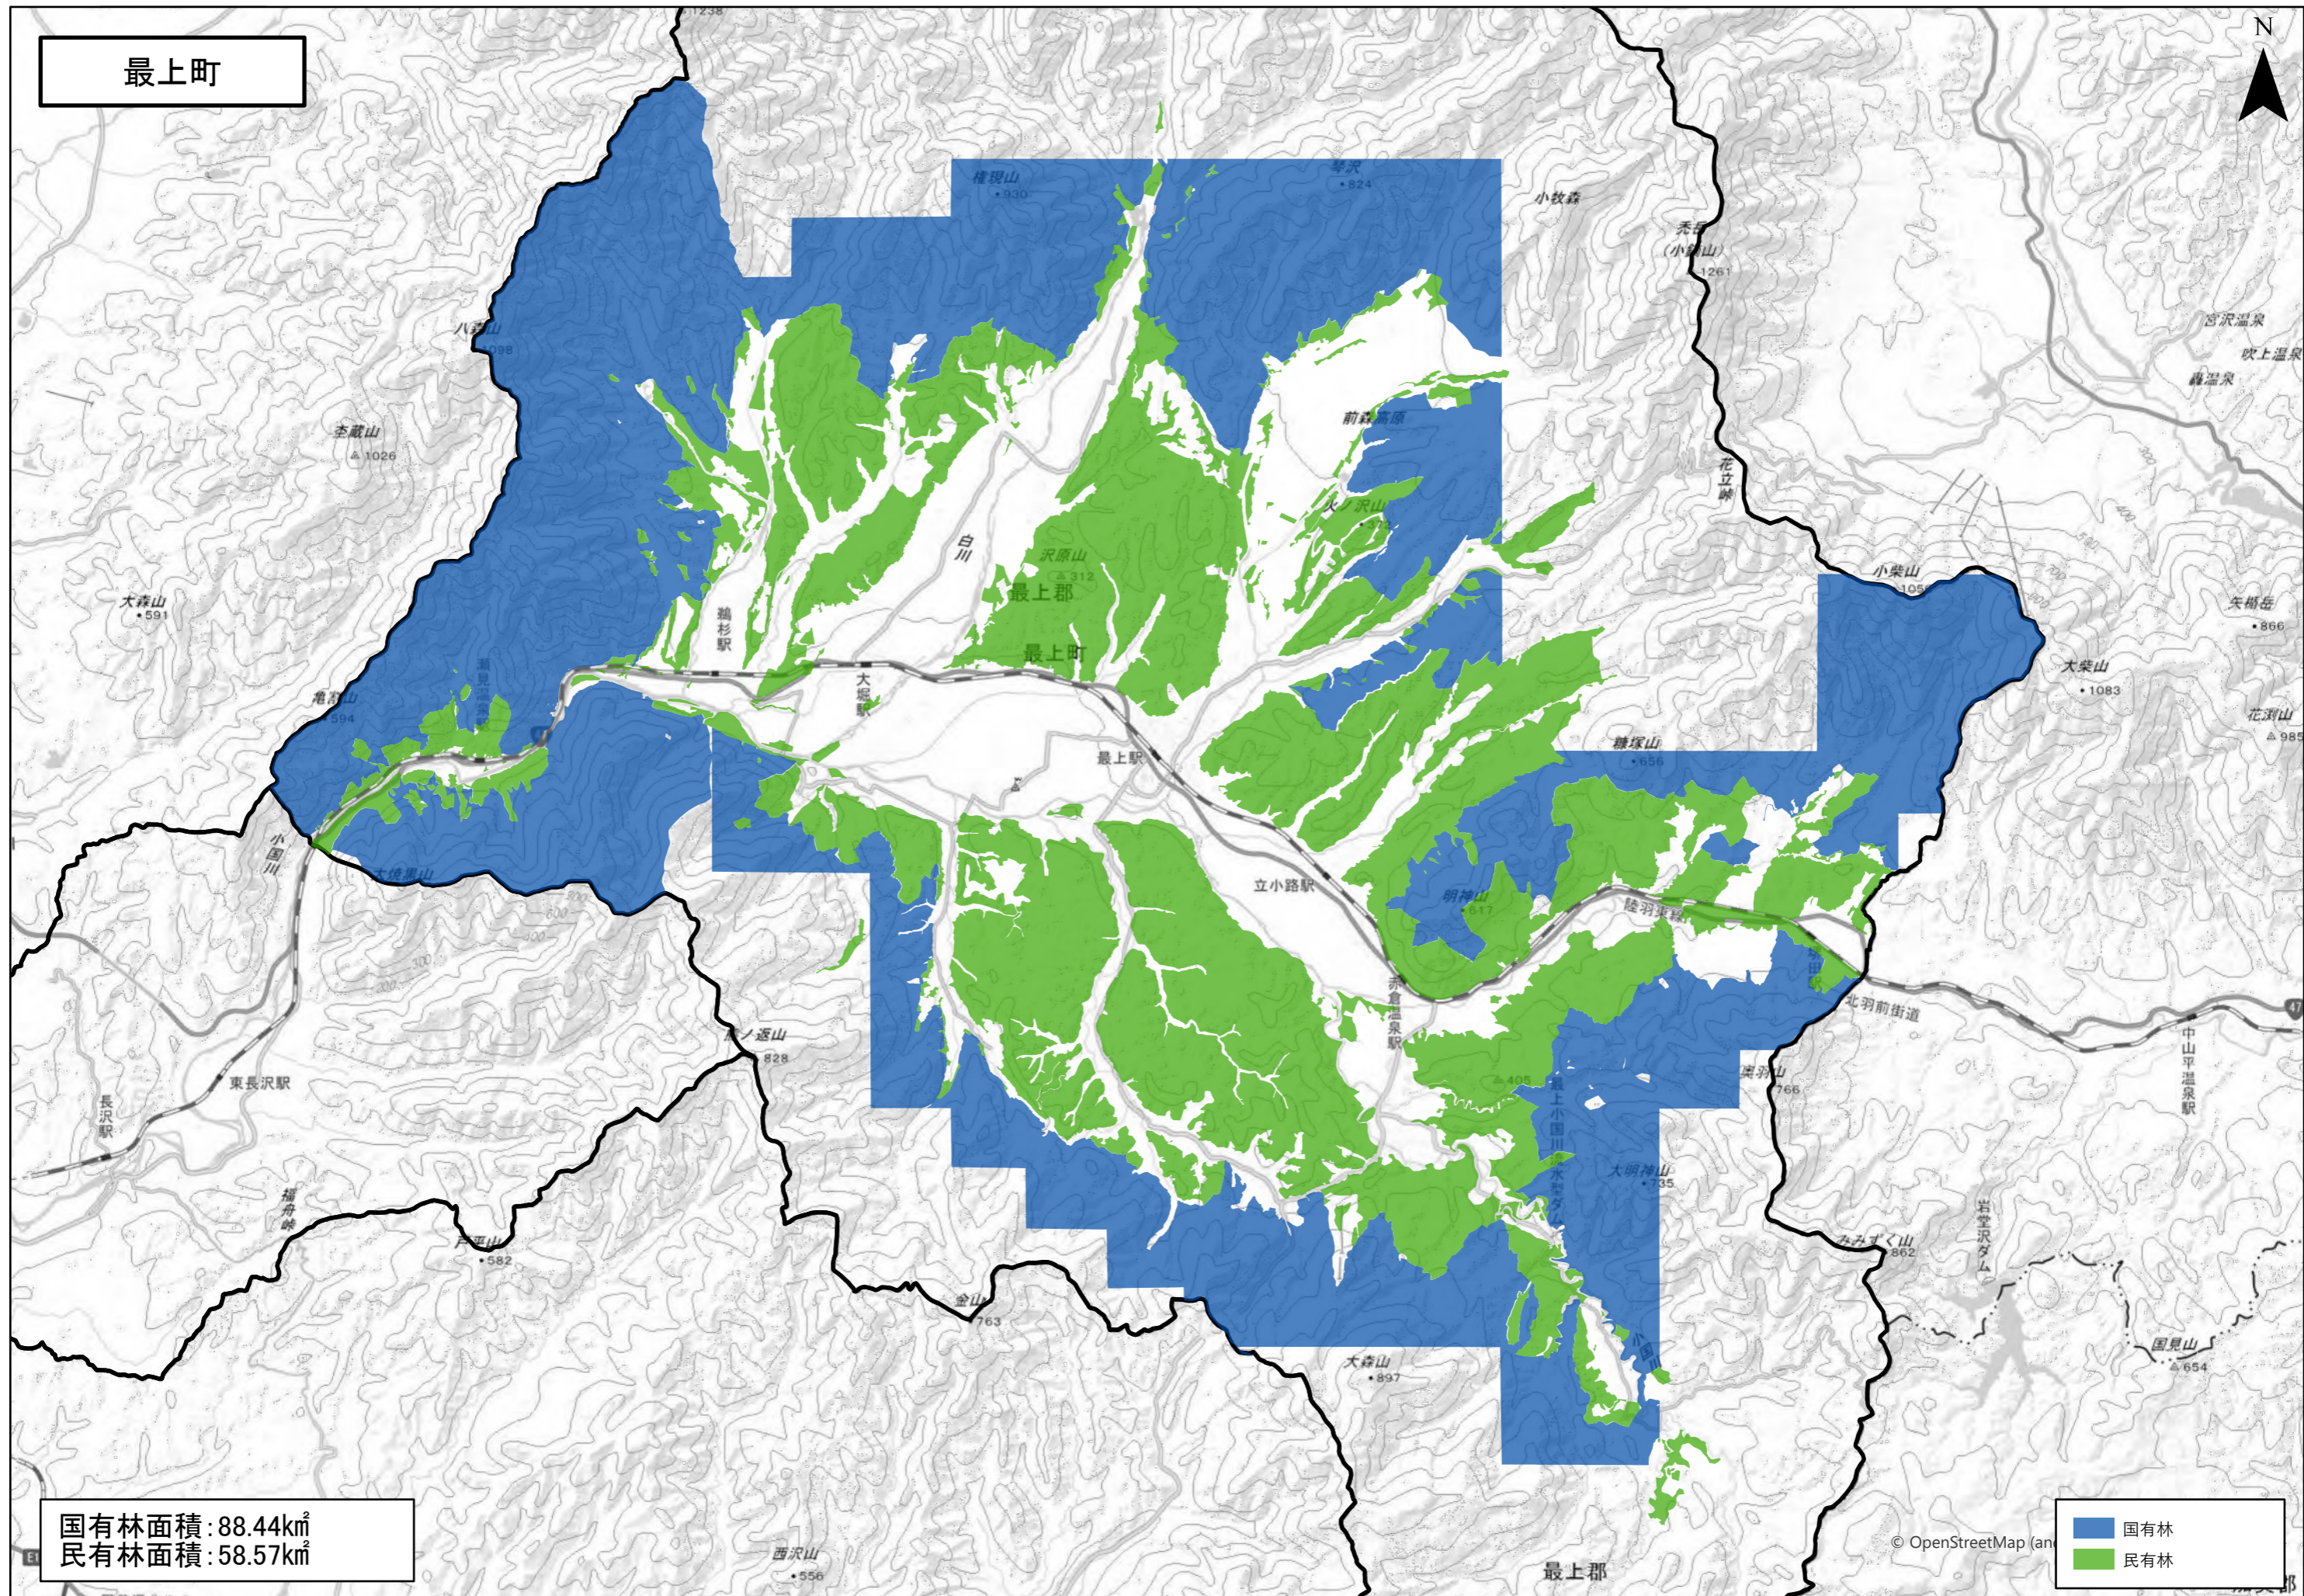

金山町

国有林面積: 50.94km<sup>2</sup>  
民有林面積: —km<sup>2</sup>

■ 国有林  
■ 民有林

最上町

真室川町

この図面は国土地理院発行の電子地図を利用して作成されたものである

長井市

国有林面積:—km<sup>2</sup>  
 民有林面積:60.78km<sup>2</sup>

■ 国有林  
■ 民有林