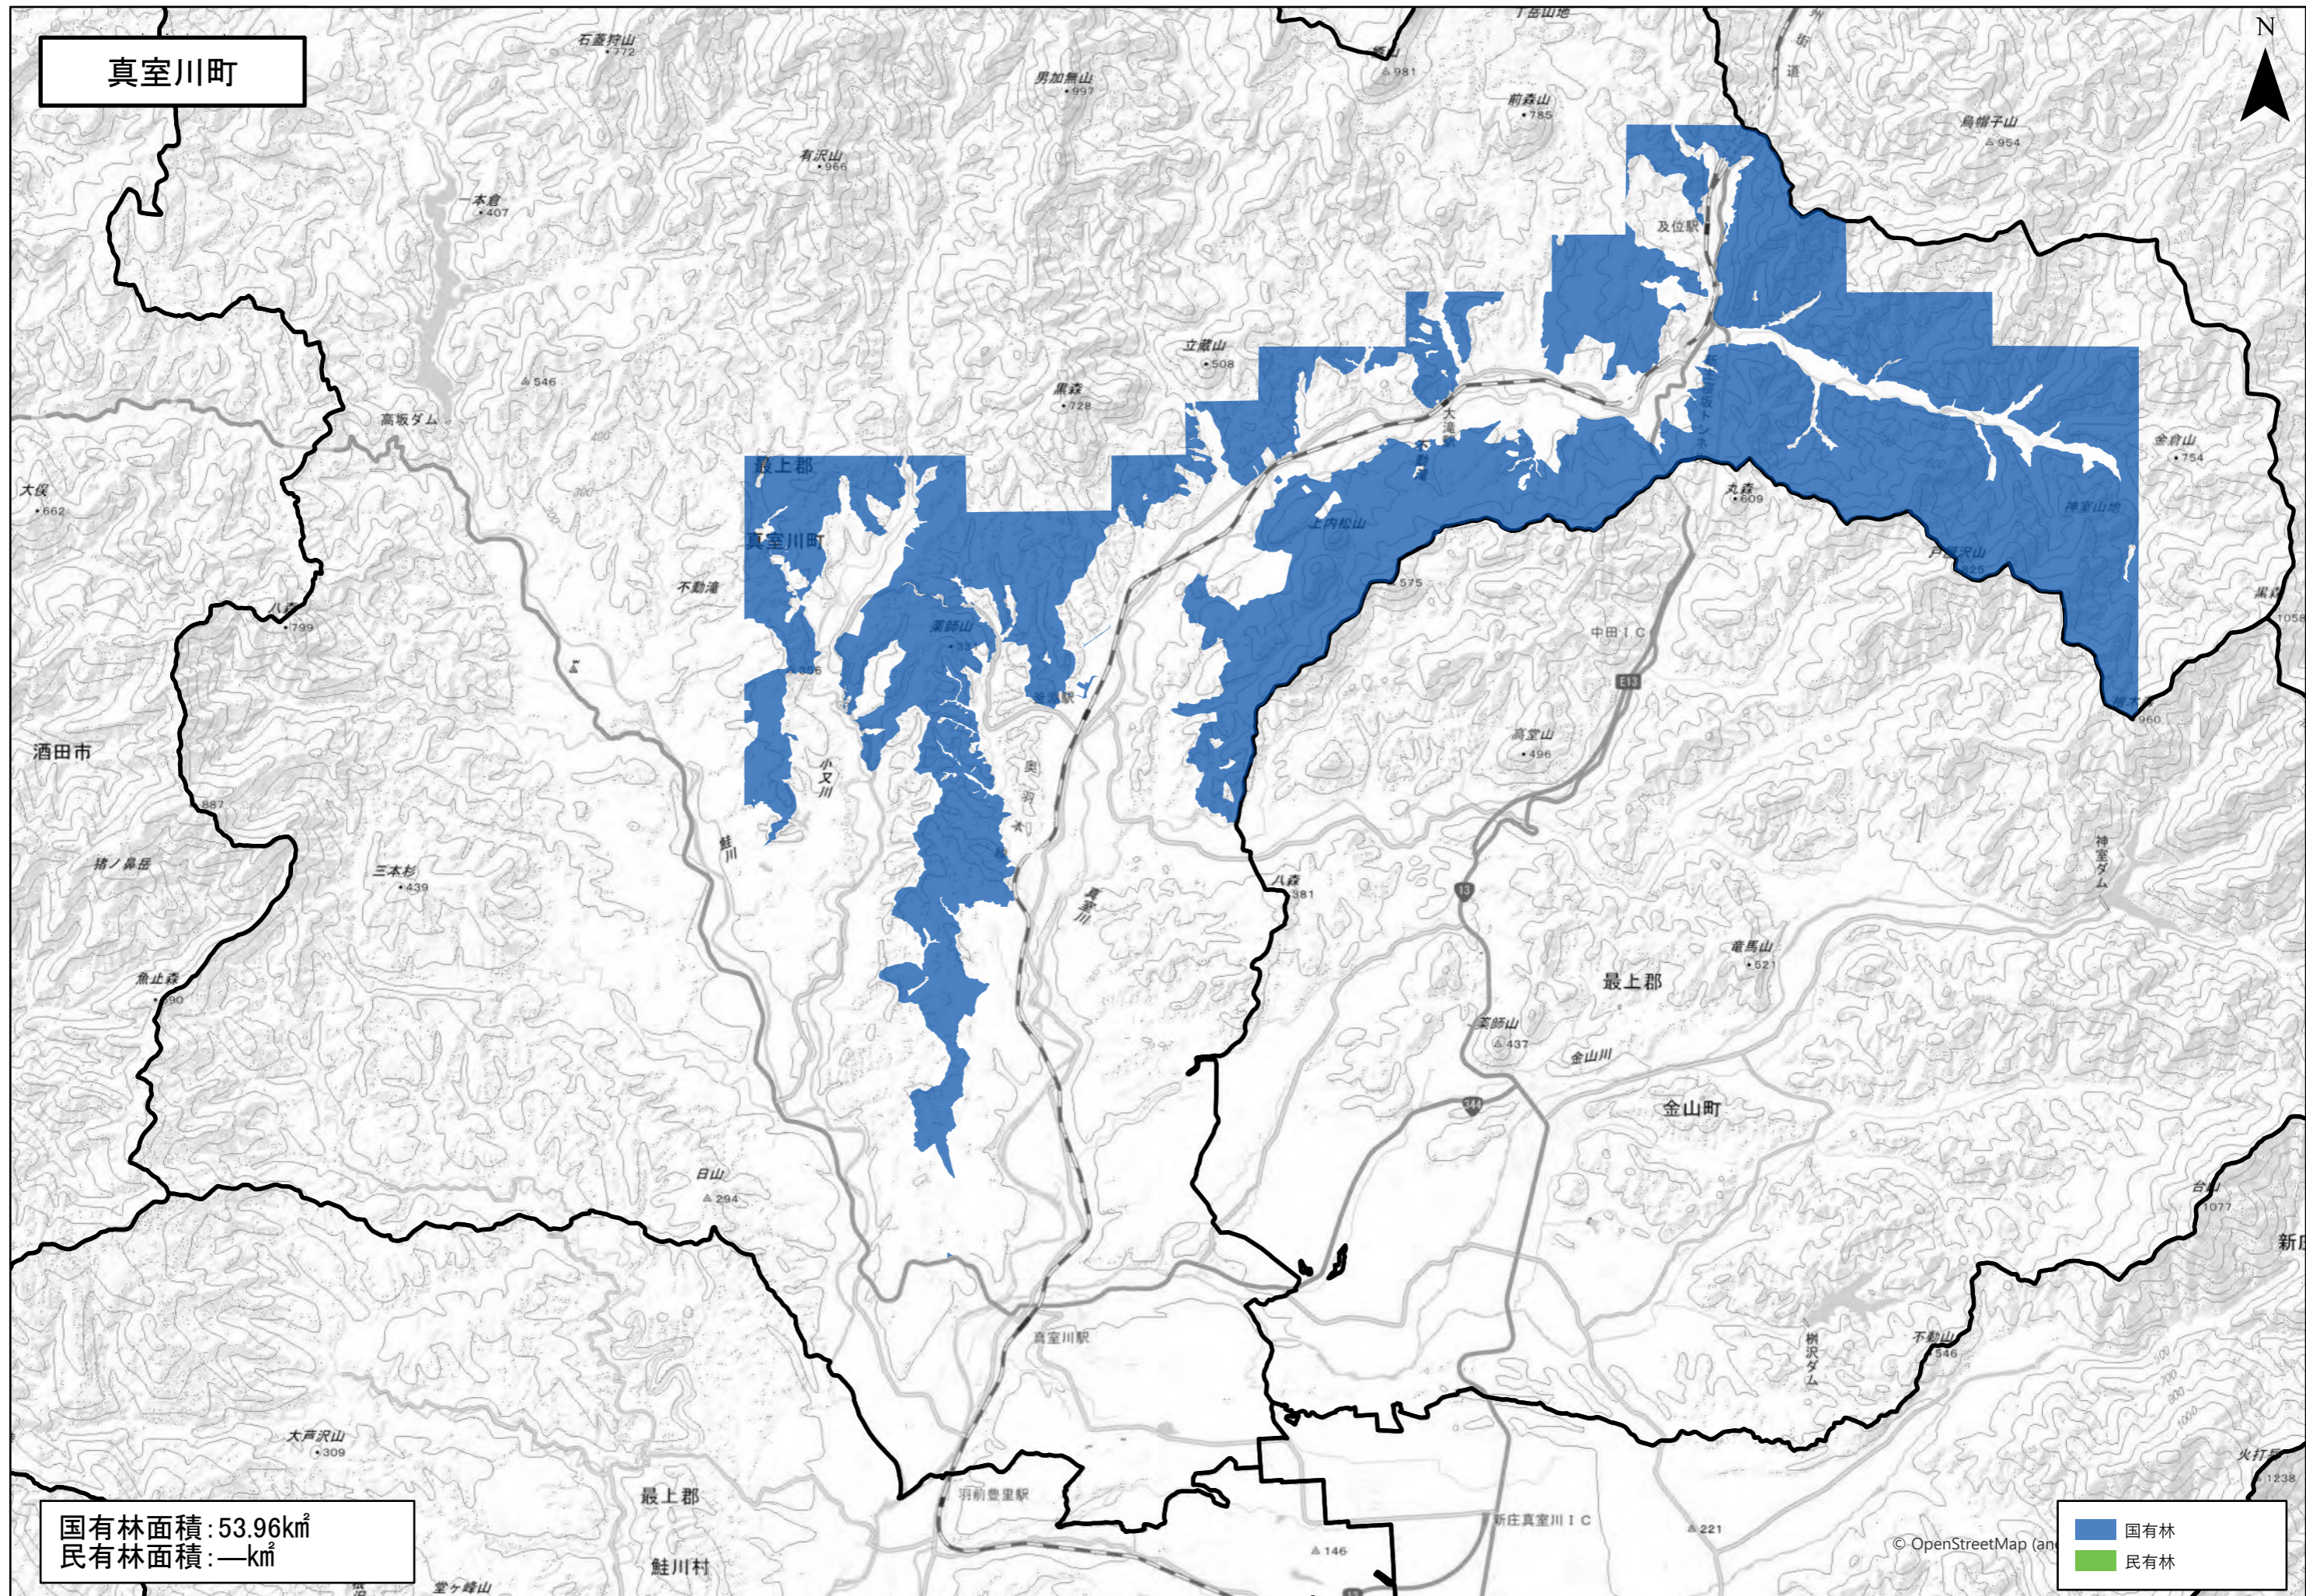

金山町

国有林面積: 50.94km<sup>2</sup>  
民有林面積: —km<sup>2</sup>

■ 国有林  
■ 民有林

最上町

真室川町

この図面は国土地理院発行の電子地図を利用して作成されたものである

長井市

国有林面積:—km<sup>2</sup>  
 民有林面積:60.78km<sup>2</sup>

■ 国有林  
■ 民有林