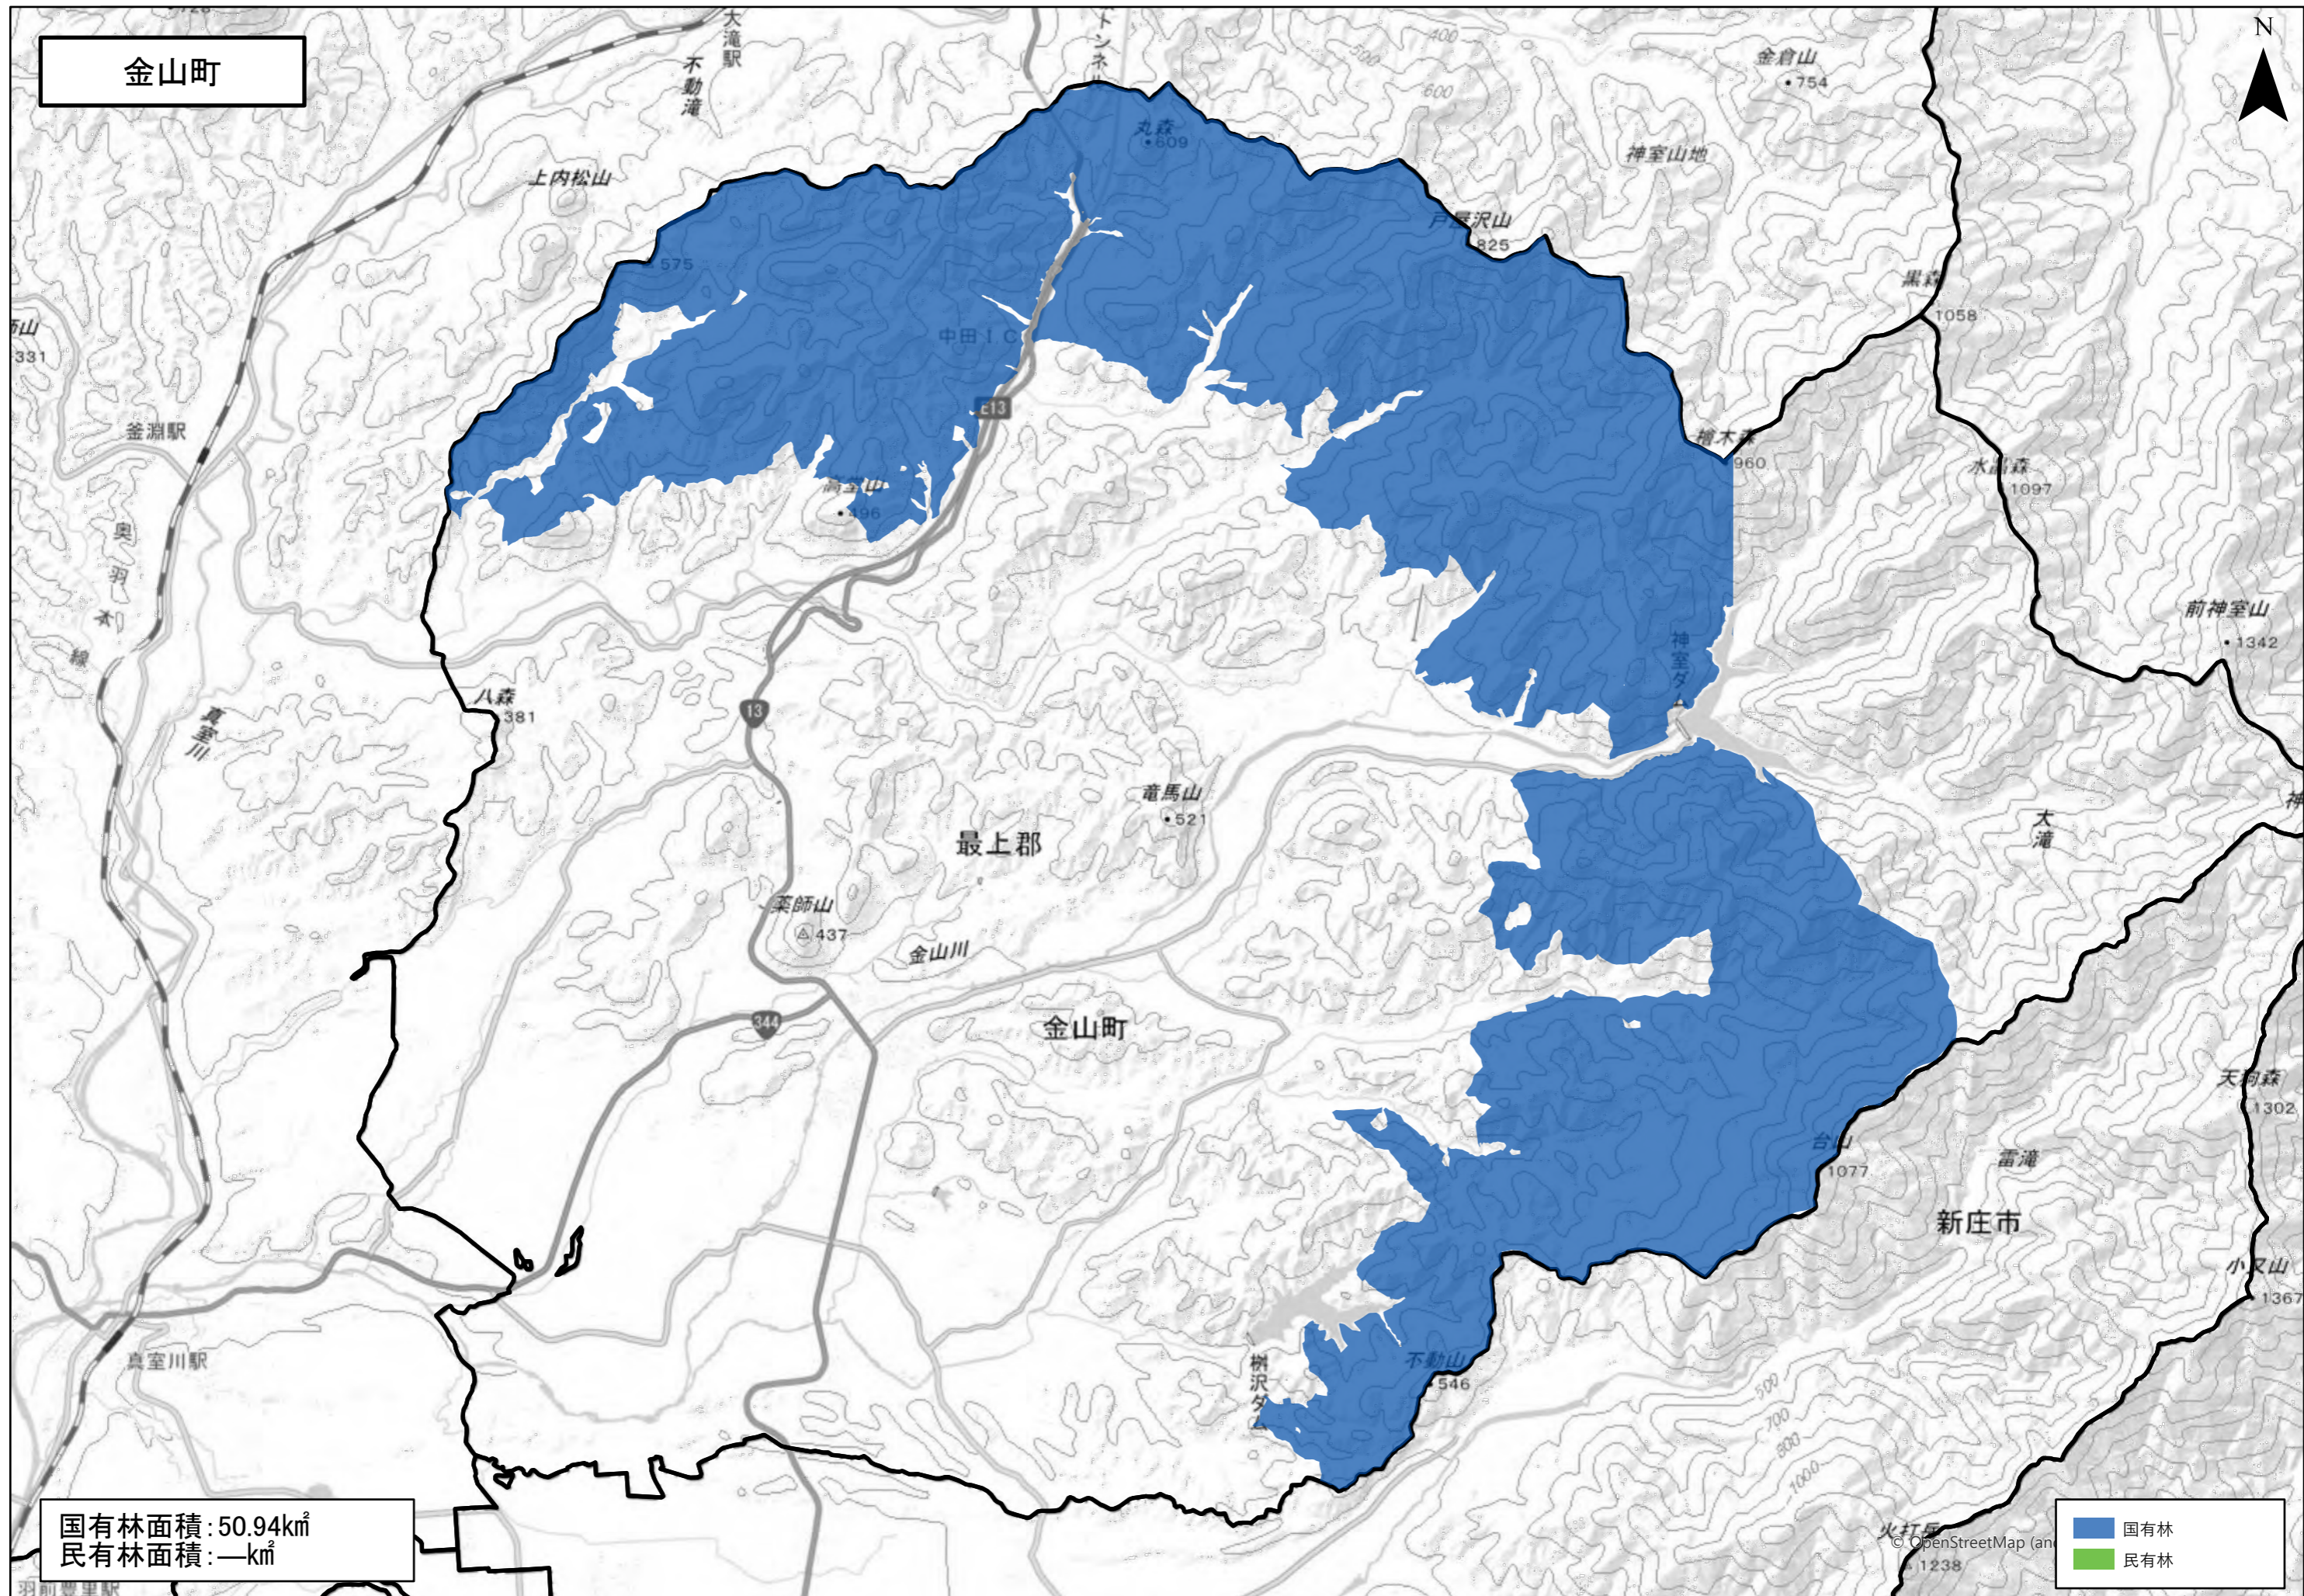

金山町

国有林面積: 50.94km<sup>2</sup>  
民有林面積: —km<sup>2</sup>

■ 国有林  
■ 民有林

最上町

真室川町

この図面は国土地理院発行の電子地図を利用して作成されたものである

長井市

国有林面積:—km<sup>2</sup>  
 民有林面積:60.78km<sup>2</sup>

■ 国有林  
■ 民有林