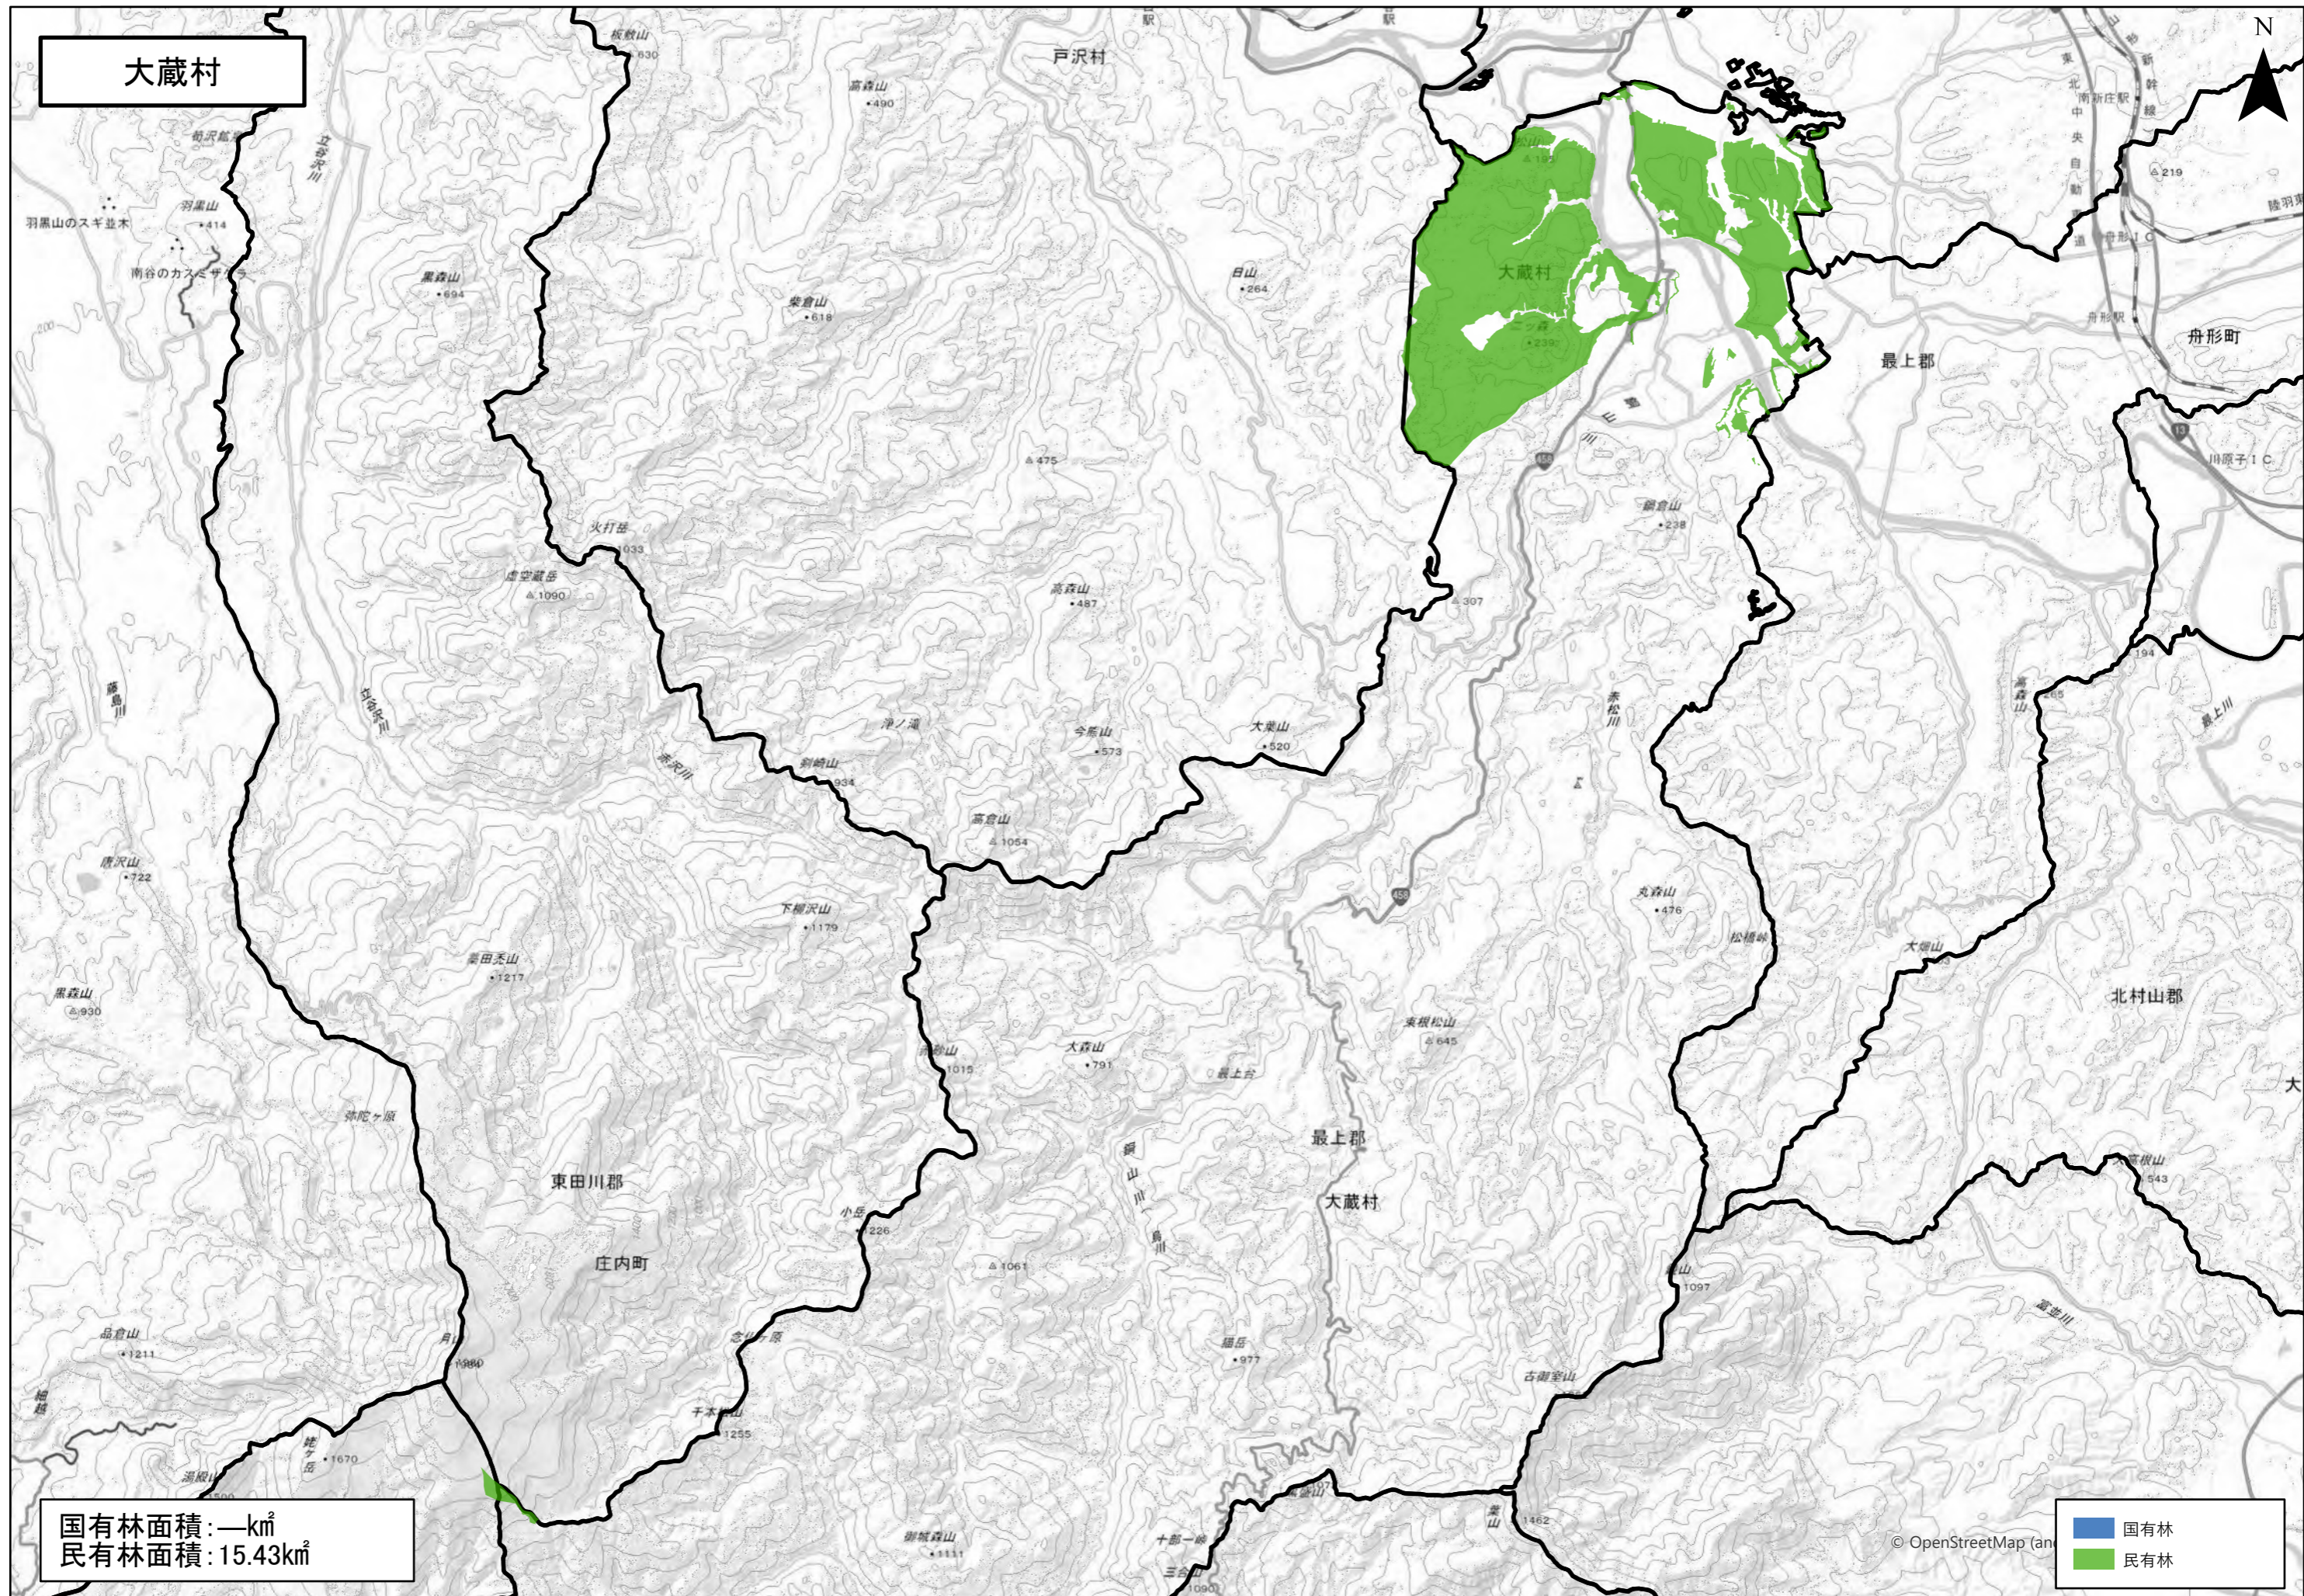

金山町

国有林面積: 50.94km<sup>2</sup>  
民有林面積: —km<sup>2</sup>

■ 国有林  
■ 民有林

最上町

真室川町

この図面は国土地理院発行の電子地図を利用して作成されたものである

長井市

国有林面積:—km<sup>2</sup>  
 民有林面積:60.78km<sup>2</sup>

■ 国有林  
■ 民有林