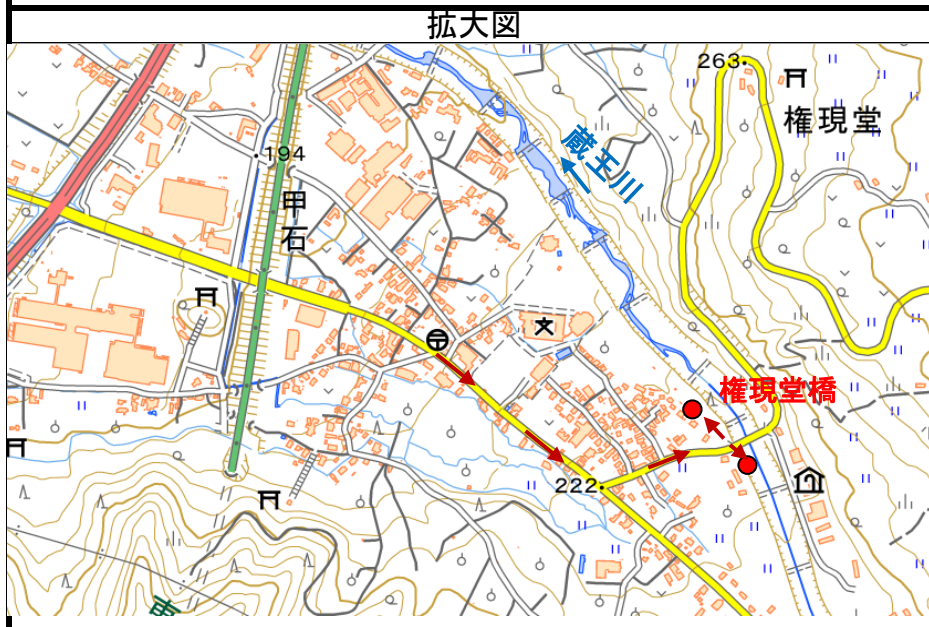

③河川名：蔵王川 場所：上山市高野地内(県道上山蔵王公園線 権現堂橋上下流〔左岸〕) 樹種：ニセアカシア

【注意】軽トラック等への積み込み・運搬にあたっては、工事車両の往来に十分ご注意ください。

※「地理院地図」(国土地理院 <http://www.gsi.go.jp>) を加工して作成