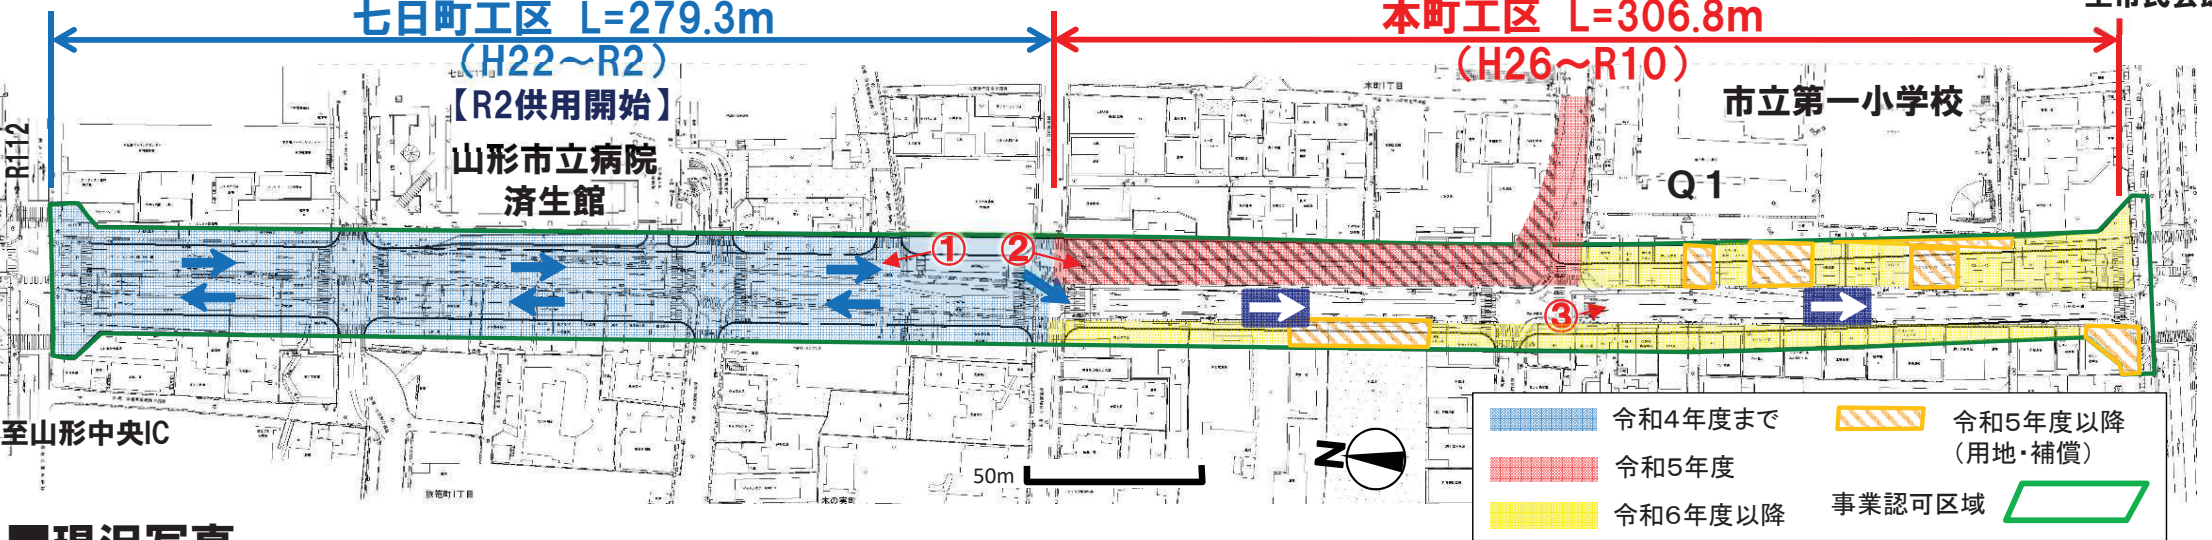

街路整備事業 (都)3・2・5旅籠町八日町線(山形市七日町～本町)

はたごまち ようかまち やまがたしなぬかまち ほんちょう

位置図

航空図

一方通行となっている旅籠町八日町線を通る救急車両 (H28.10撮影)

旅籠町八日町線の渋滞状況 (H23.6撮影)

至 山形蔵王IC

街路整備事業 (都)3・2・5旅籠町八日町線(山形市七日町～本町)

はたごまち ようかまち やまがたしなぬかまち ほんちょう

■ 平面図

■ 現況写真

■ 断面図