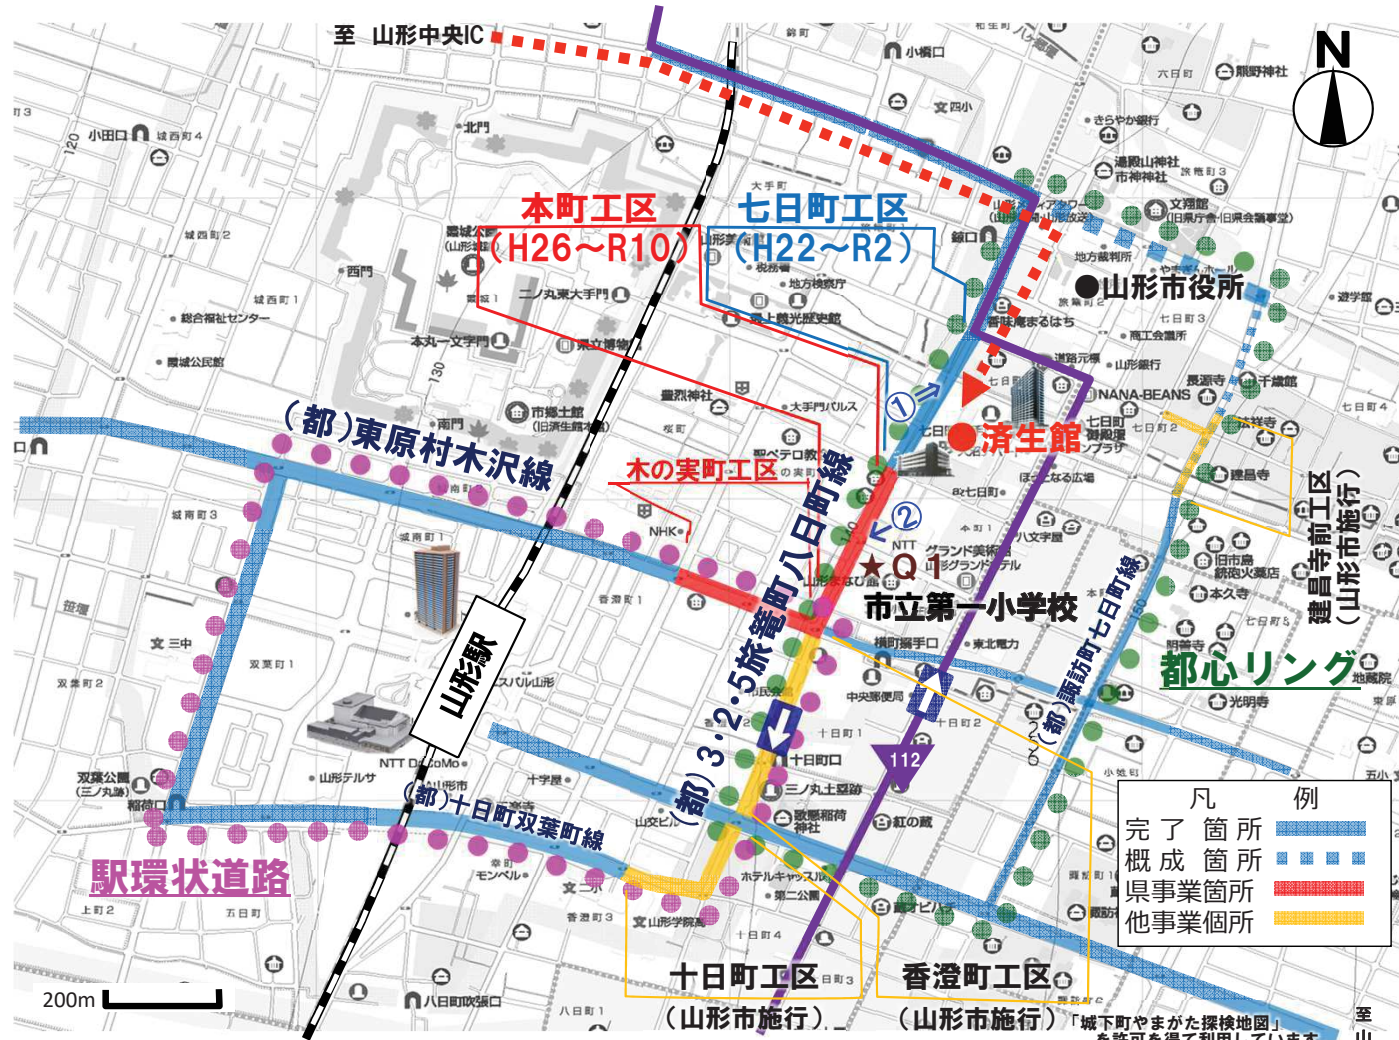

街路整備事業 (都)3・2・5旅籠町八日町線(山形市七日町～本町)

はたごまち ようかまち やまがたしなぬかまち ほんちょう

位置図

航空図

一方通行となっている旅籠町八日町線を通る救急車両 (H28.10撮影)

旅籠町八日町線の渋滞状況 (H23.6撮影)

至 山形蔵王IC

街路整備事業 (都)3・2・5旅籠町八日町線(山形市七日町～本町)

はたごまち ようかまち やまがたしなぬかまち ほんちょう

■ 平面図

■ 現況写真

■ 断面図