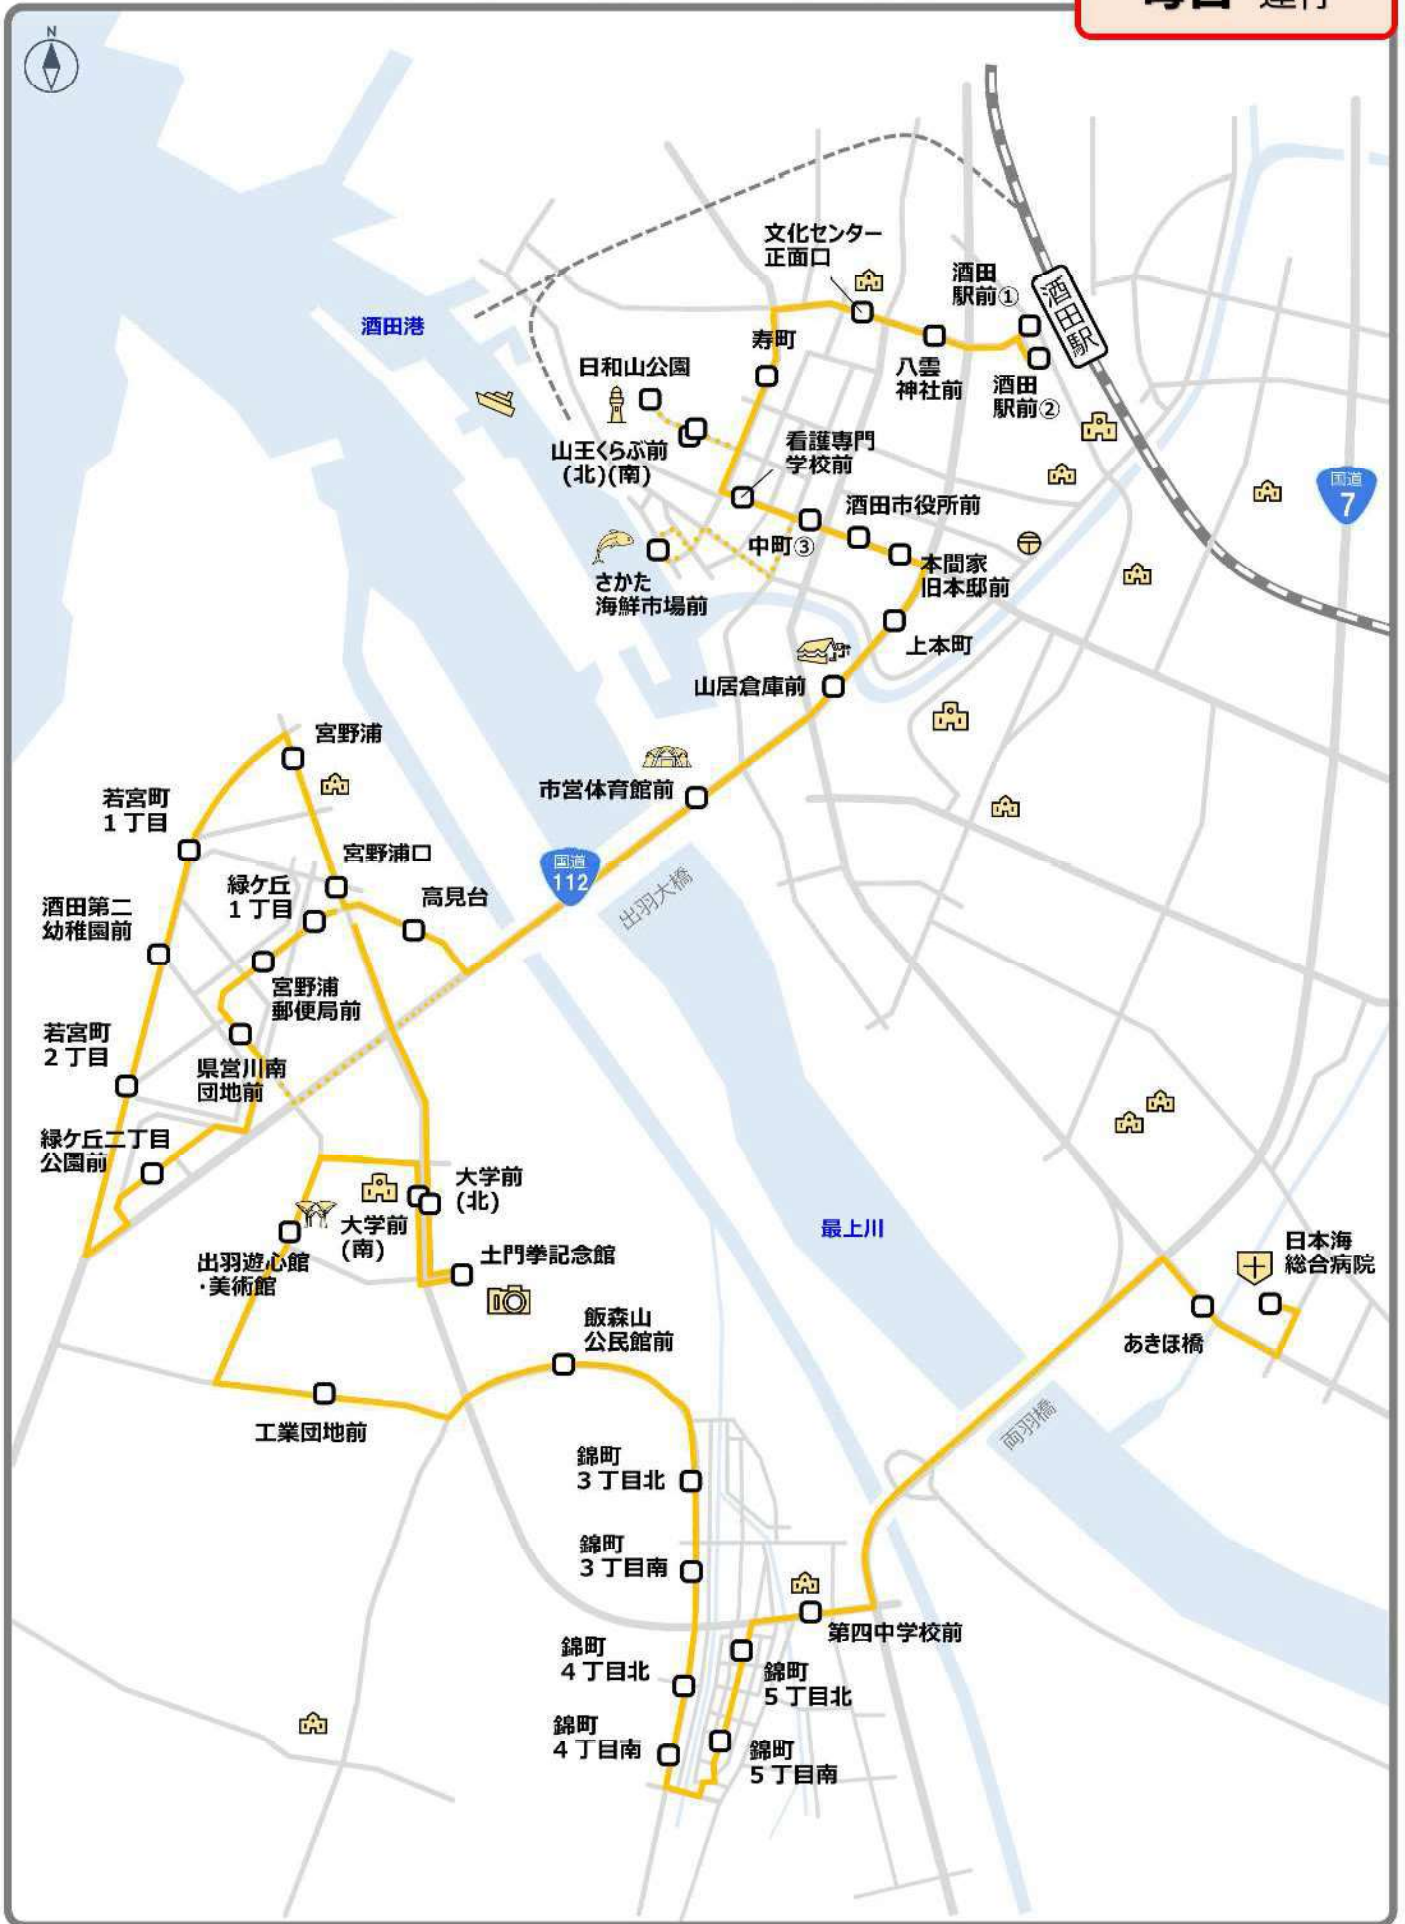

令和4年8月

酒田駅大学線

るるんバス

毎日 運行