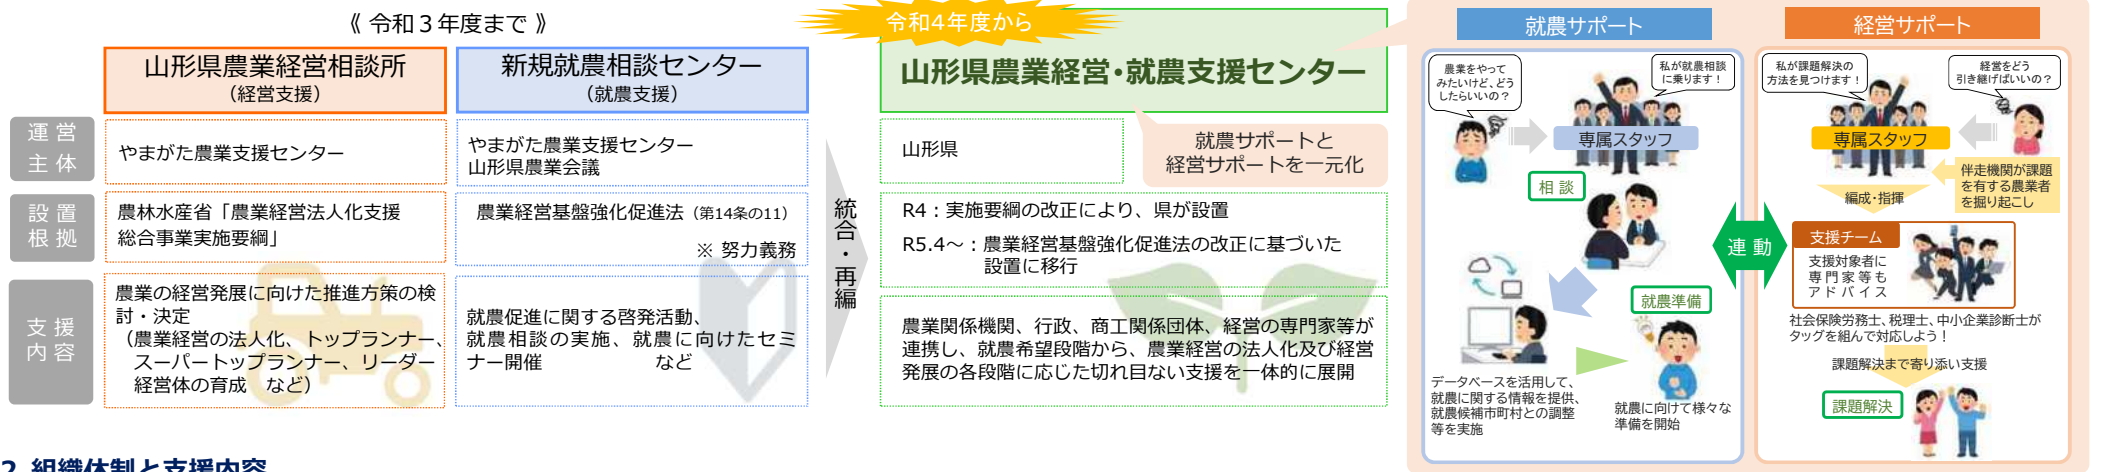

# 「山形県農業経営・就農支援センター」の概要について

- 農業経営基盤強化促進法の改正に伴い、就農相談から経営の定着・発展までを一体的にサポートする体制を整備し、段階に応じた伴走型支援を強化しながら、担い手の育成・確保と経営発展を支援。
- 令和4年6月20日に関係団体による運営会議を開催し、「山形県農業経営・就農支援センター」を開設。

## 1 運営体制の見直し

## 2 組織体制と支援内容