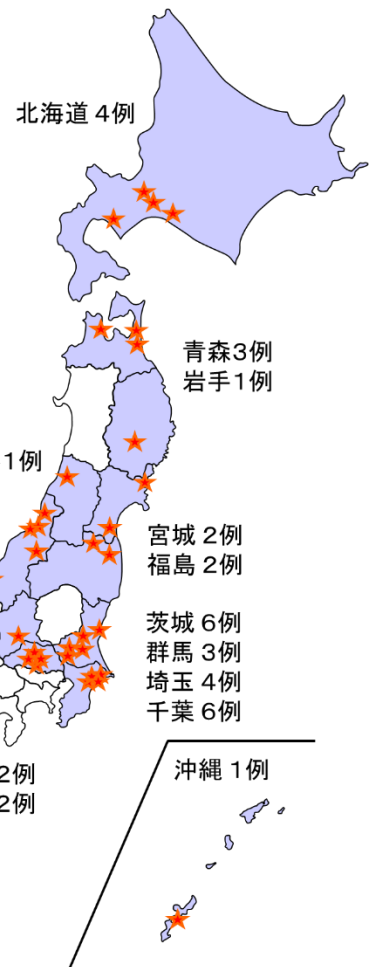

家畜衛生だより

山形県中央家畜保健衛生所
村山地域家畜畜産物衛生指導協会
〒990-2161 山形市漆山 736 番地
Tel 023-686-4410
Fax 023-686-5715

令和5年4月3日発行

高病原性鳥インフルエンザの発生が続いています！！

高病原性鳥インフルエンザ発生状況（83例目以降）

No.	発生県	市町村	発生日	区分	処分羽数 (万羽)
83	北海道	千歳市	R5.4.3	採卵鶏	約 35

※処分羽数は疫学関連農場分を除く

前回散布した消石灰が
消える前に追加散布し
ましょう！

26道県83例

(令和5年4月3日現在)

★ 発生地

- 渡り鳥の北帰行の最中で、本病発生のリスクが高い状態が続いています！
- 防疫対策の徹底と再確認を！

不明な点等については、下記までご連絡ください。

中央家畜保健衛生所（夜間・休日も対応）