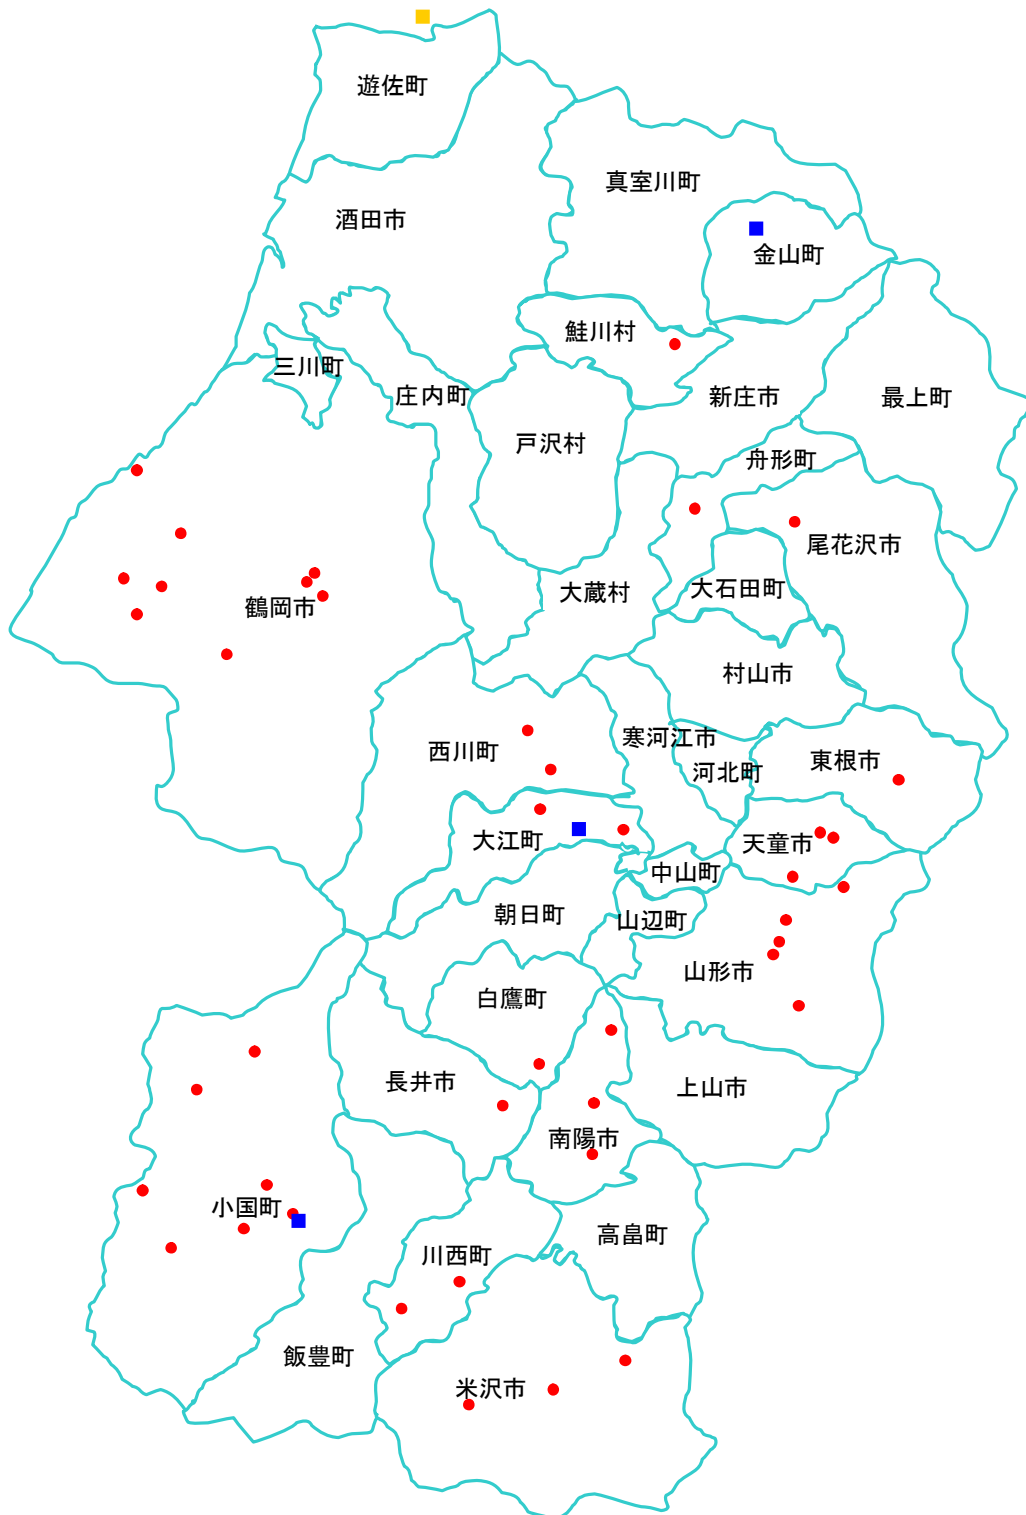

# 平成19年ツキノワグマ目撃マップ

- ※ 目撃情報は、山形県警察本部で把握しているもののみであり、県内で目撃された全ての情報を網羅するものではありません。
- ※ 期間：平成19年1月1日～11月30日です。
- ※ ● は目撃箇所（51件）、■ は人的被害箇所（3件）
- 〔参考〕 ■ は県外における県人の人的被害箇所（2件）