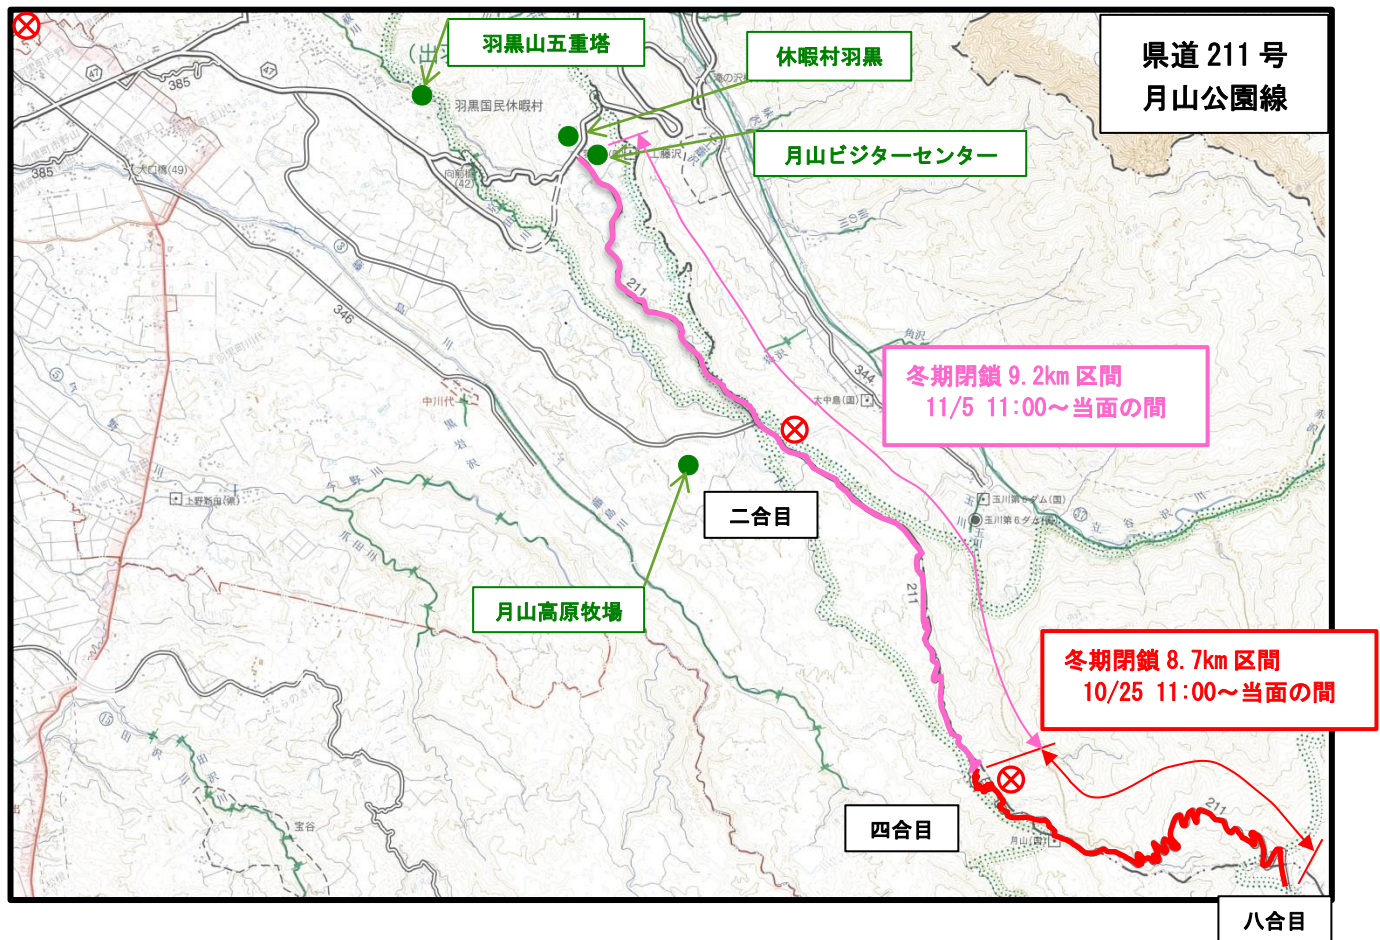

### 県道211号 月山公園線 月山ビジターセンター～八合目間の冬期閉鎖について

県道211号 月山公園線 月山ビジターセンター～八合目間（延長17.9km）については、下記のとおり冬期閉鎖を行いますので、お知らせします。

記

#### 1 冬期閉鎖の日時

■ 月山四合目～八合目間（8.7km）

令和3年10月25日（月）11:00から当面の間

■ 月山ビジターセンター～四合目間（9.2km）

令和3年11月5日（金）11:00から当面の間

※ なお、悪天候による閉鎖の前倒し等を行う場合は、県HP通行規制情報等でお知らせいたします。（<http://www.pref.yamagata.jp/doro/>）

問い合わせ先  
建設部道路計画課  
担当 道路管理主幹 小山 雄司  
電話 0235-66-5612  
報道監 総務企画部長 高橋 博美