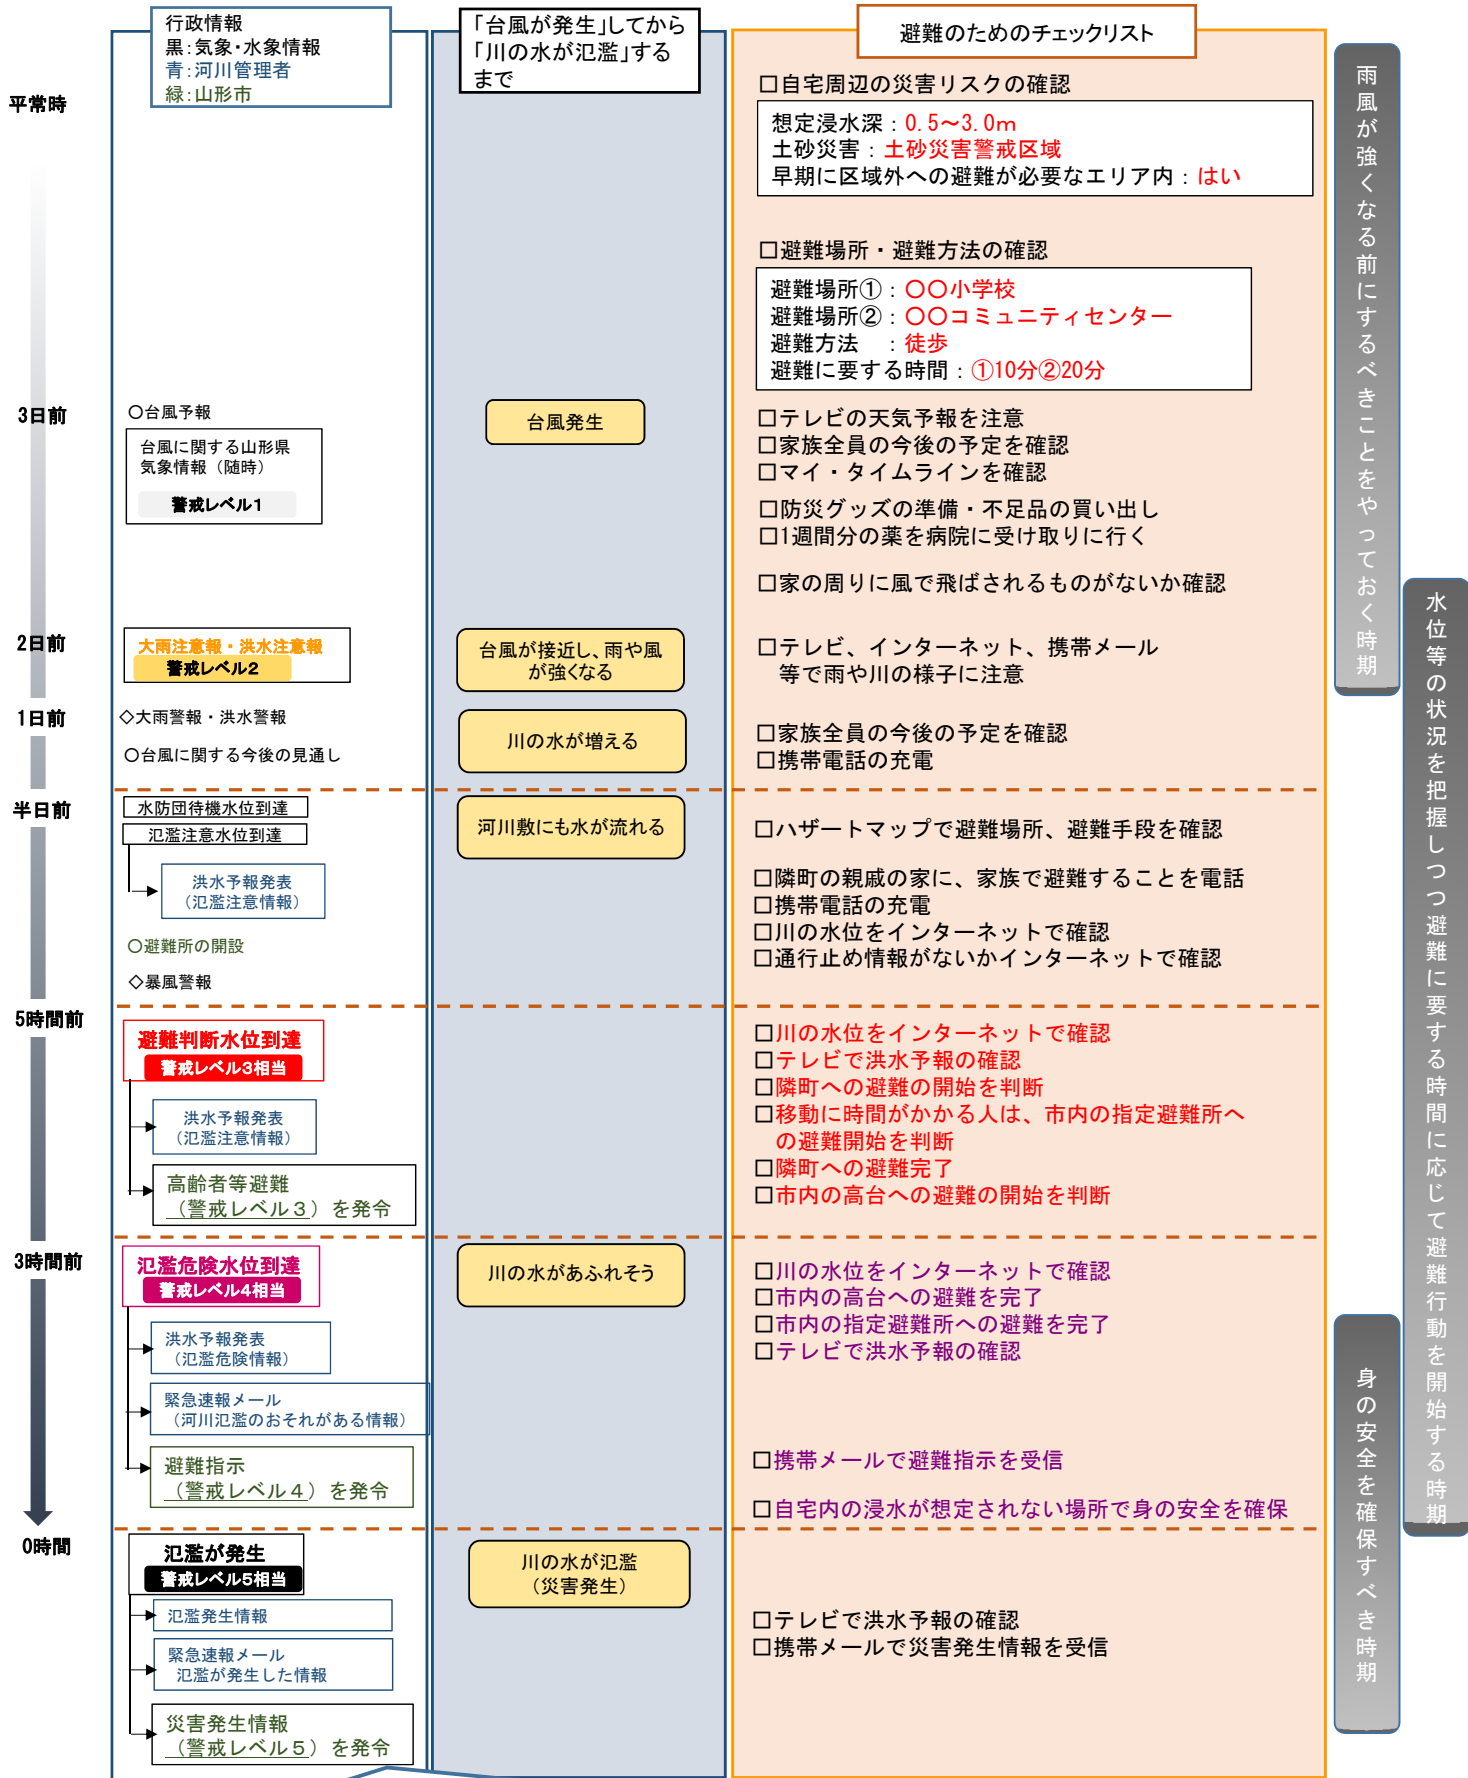

## 山形市・町 鉄砲町地区 ○○家 須川マイ・タイムライン

気象庁が発表する大雨注意報などの発表時間は、イメージで記載しています。  
避難指示などのタイミングは市町によって異なります。お住まいの市町のタイムラインを確認してください。