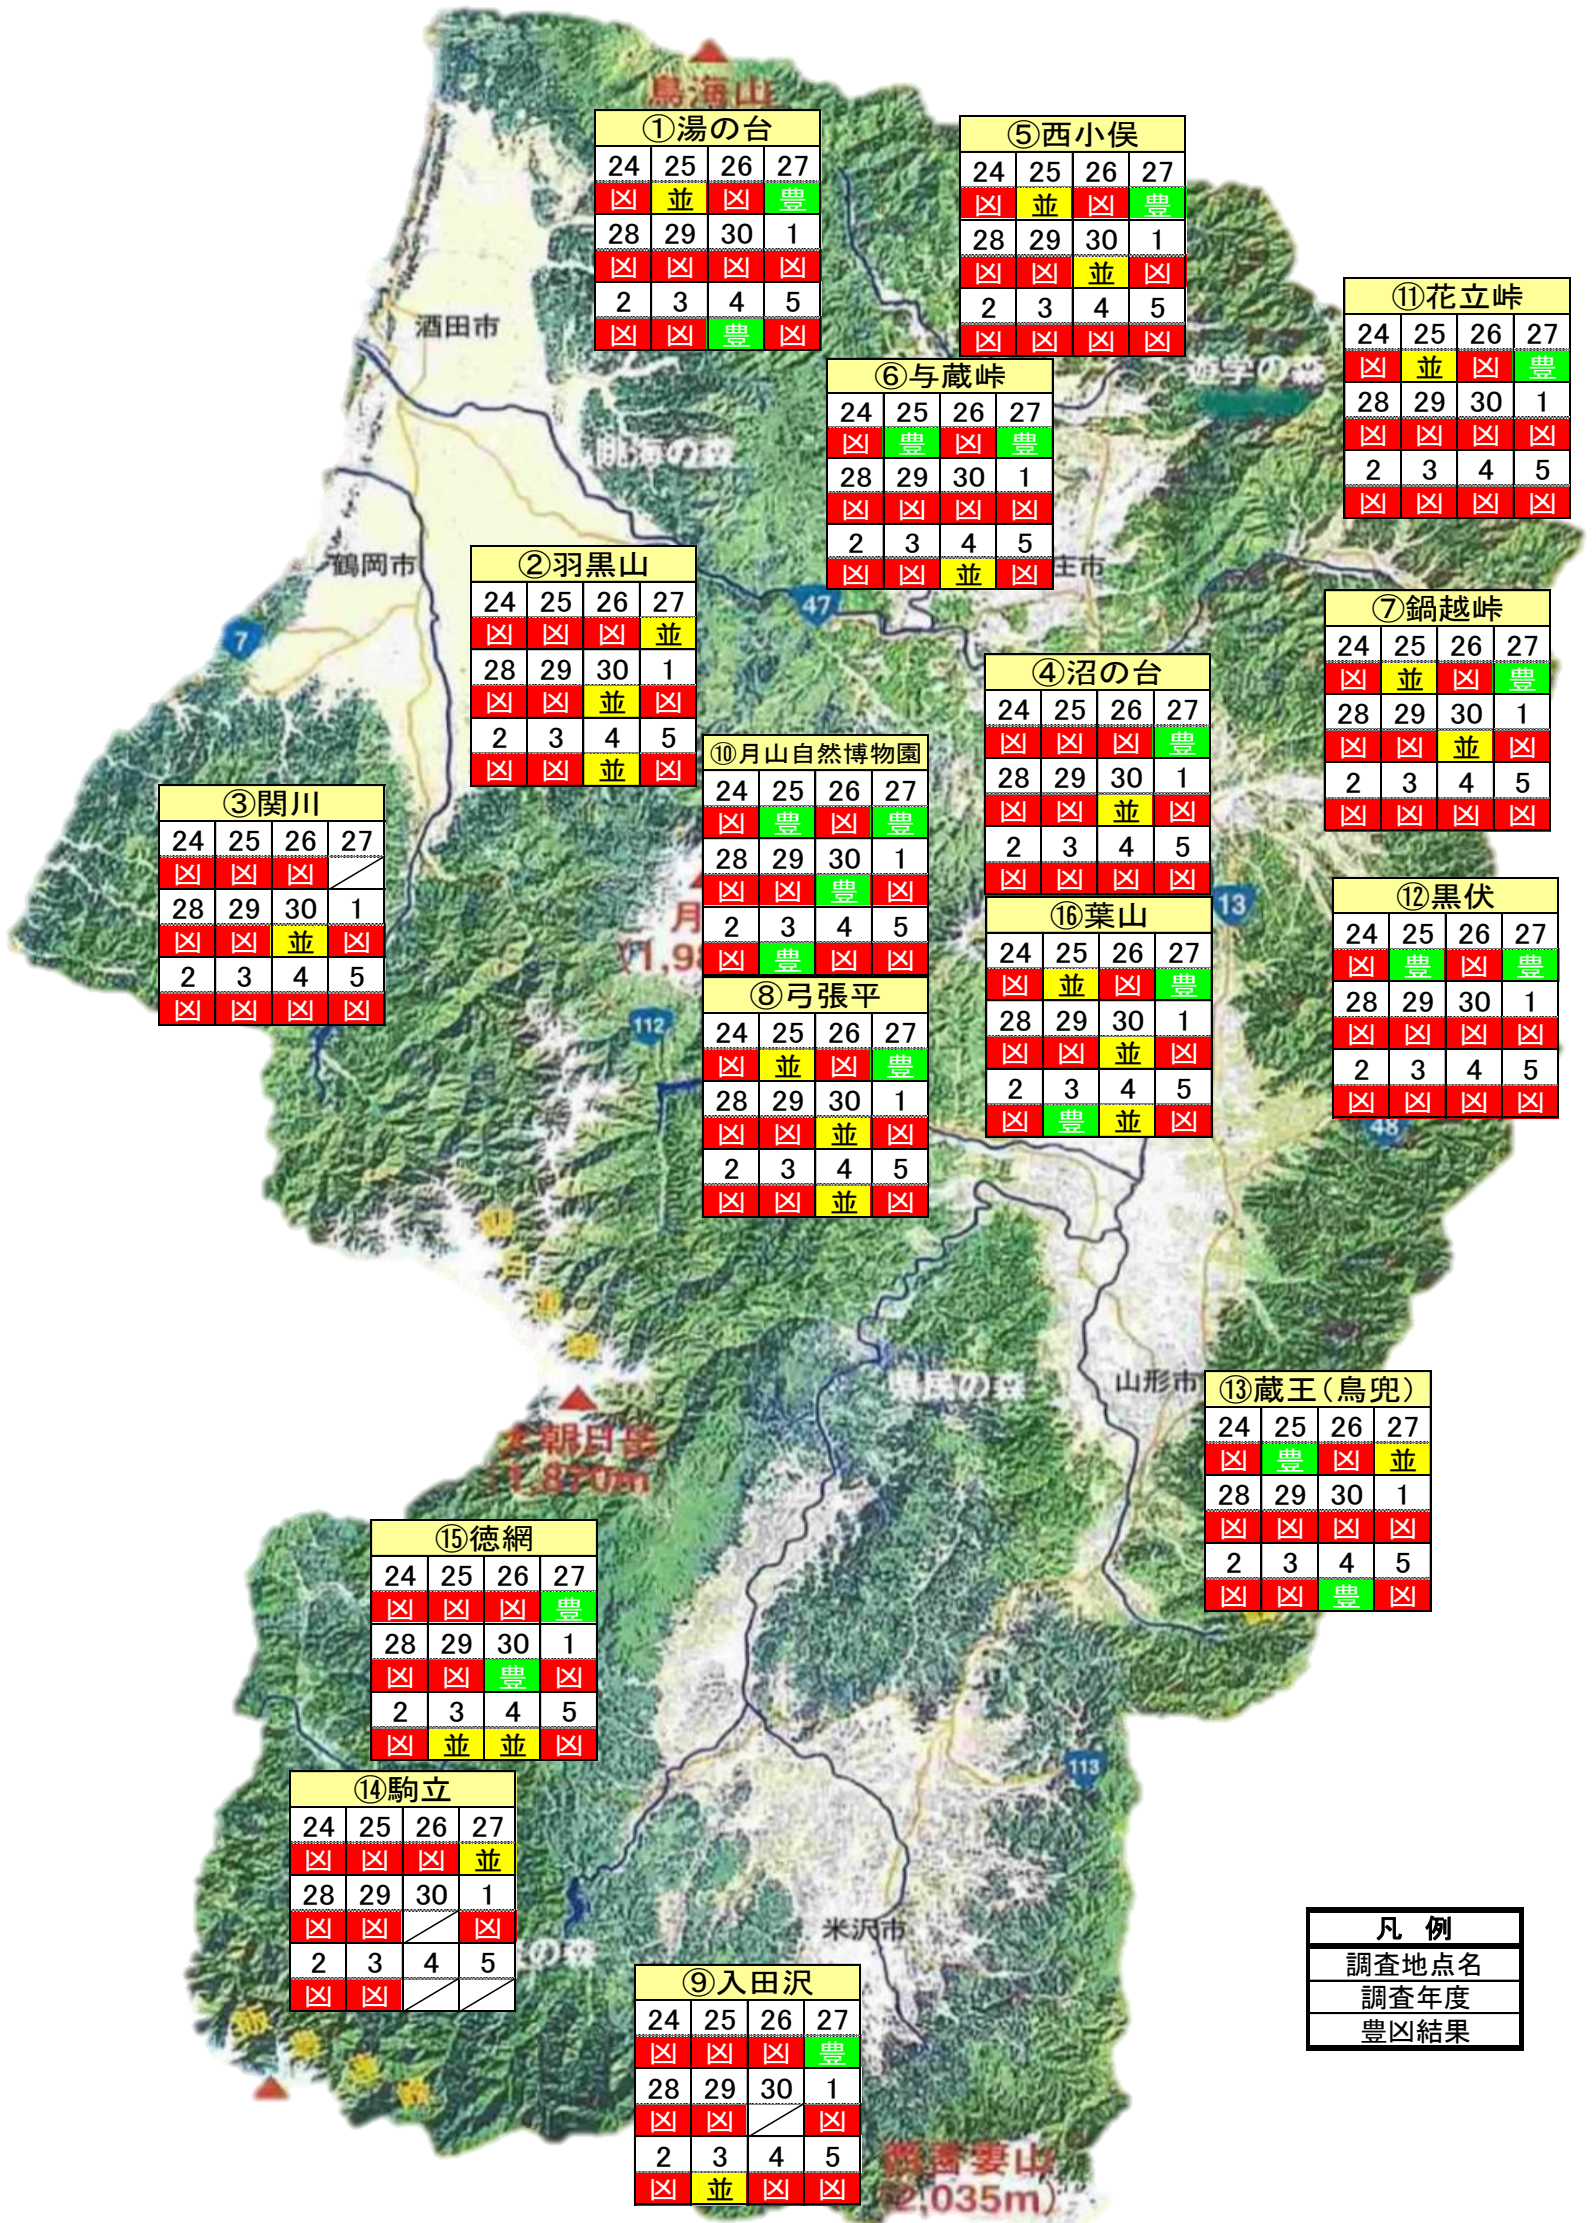

過去の山形県のブナ豊凶結果(位置図)

凡例	
調査地点名	
調査年度	
豊凶結果	