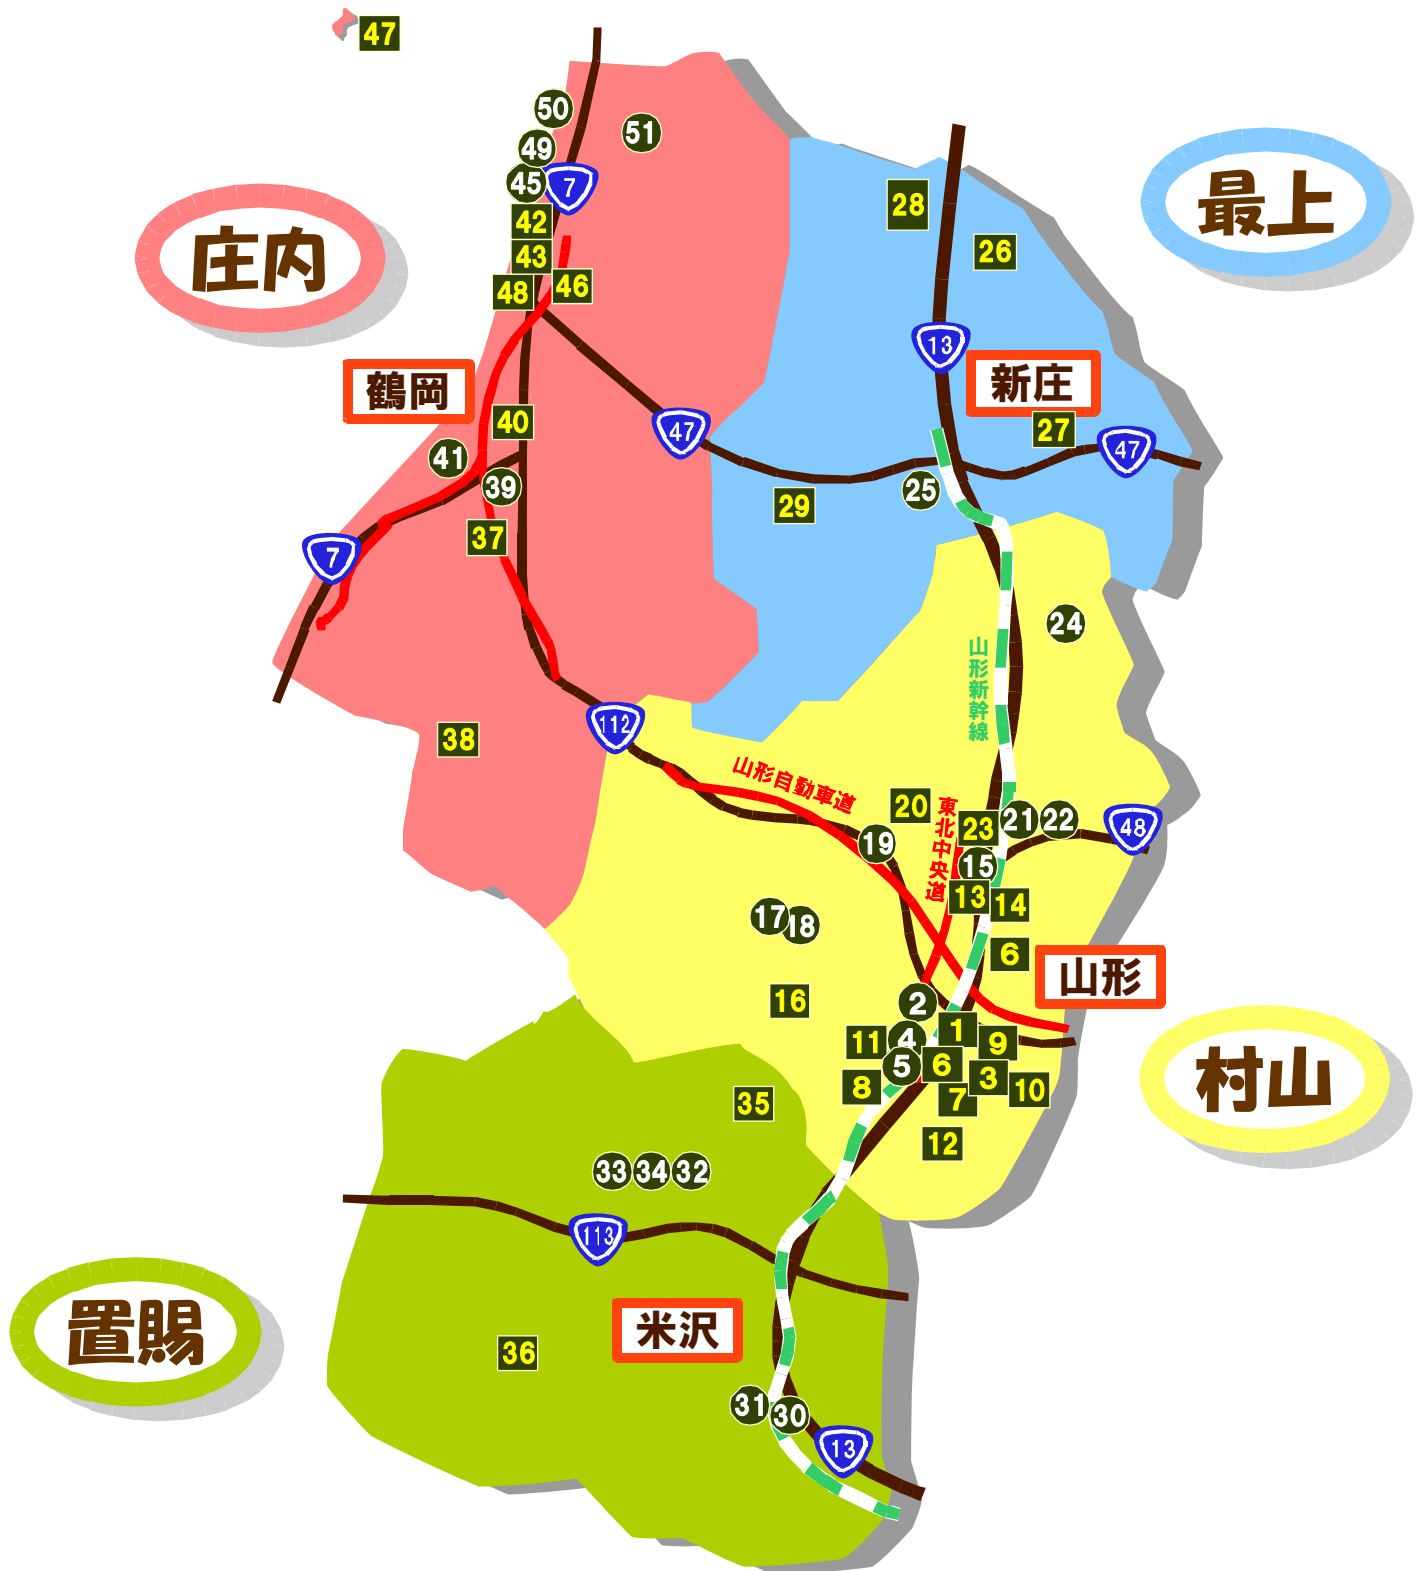

環境学習支援団体マップ

※ マップ中の番号は、目次の「マップ番号」欄の番号と対応しています。
※ ■の団体は、出前講座可能な団体です。