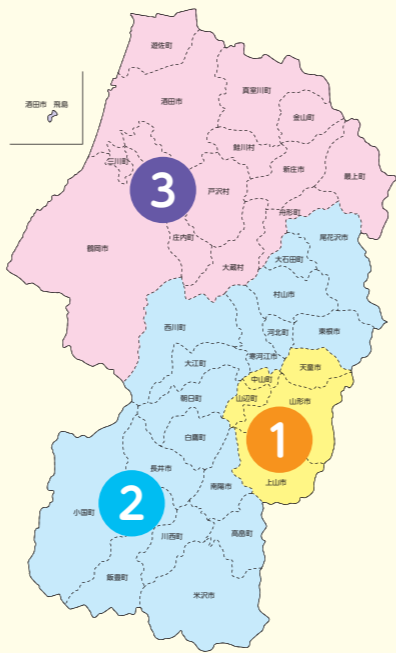

衆院選投票率の推移

年齢別推計投票率(県内)

R3 衆院選

選挙の種類 (R5.10.1 現在)

選挙の種類	任期	任期満了日	前回執行日	選挙区	定数	総定数	被選挙権	選挙権	
衆議院議員	小選挙区	4年 (解散制度あり)	R7.10.30	R3.10.31	小選挙区 山形県第1区～第3区	各1人	289人	年齢満25以上の者	年齢満18年以上の者
	比例代表				比例代表(東北ブロック)	13人	176人		
参議院議員	選挙区	6年 (3年毎に半数改選)	R7.7.28	R1.7.21	山形県選挙区	2人	148人	年齢満30以上の者	
	比例代表		R10.7.25	R4.7.10	比例代表(全国)		100人		
山形県知事選挙	4年	R7.2.13	R3.1.24		1人		年齢満30以上の者	年齢満18年以上で、県内の一市町村に引き続き3か月以上住んでいる者、又は、その市町村から引き続き県内の他の市町村に住所を移した者	
山形県議会議員選挙	4年	R9.4.29	R5.4.9	17選挙区	43人		年齢満25以上の者で、山形県議会議員選挙の選挙権をもつ者	年齢満18年以上で、その市町村に引き続き3か月以上住んでいる者	
市町村長選挙	4年				各1人		年齢満25以上の者	年齢満18年以上で、その市町村に引き続き3か月以上住んでいる者	
市町村議会議員選挙	4年				(市町村が決定)		年齢満25以上の者で、その市町村議会選挙の選挙権をもつ者		

※ 次期衆議院議員総選挙から12人となります。

山形県の衆議院議員選挙の選挙区

山形県の小選挙区図

第1区
山形市・上市市・天童市・東村山郡

第2区
米沢市・寒河江市・村山市・長井市・東根市・尾花沢市・南陽市・西村山郡・北村山郡・東置賜郡・西置賜郡

第3区
鶴岡市・酒田市・新庄市・最上郡・東田川郡・飽海郡

大事なのは、
自分の意思で投票することです。
自分が投票したいと思った候補者等に、
自分の意思で投票しましょう!

「選挙のめいすいくん」

山形県選挙管理委員会 山形県明るい選挙推進協議会

山形市松波2丁目8番1号 TEL 023-630-2081 FAX 023-630-2130

山形県選挙管理委員会HP <https://www.pref.yamagata.jp/kensei/senkyo/index.html>

公益財団法人明るい選挙推進協議会HP <http://www.akaruisenkyo.or.jp/>