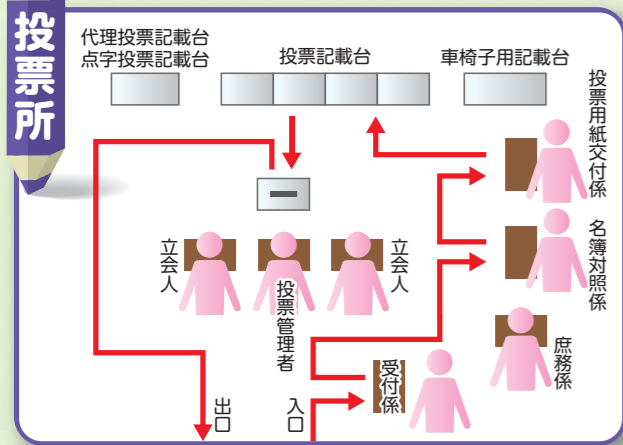

皆さんが18歳になると、**選挙権**という**権利**を持つこととなります。権利には、それを正しく行使する**責任**が伴いますので、選挙権を持つということは、同時に社会の一員としての責任を負うということでもあります。自分たちの社会や生活のことを真剣に考えて、投票しましょう。

高校での模擬投票の様子

もったいない!若者の棄権は 危険

若者が投じる票数が少ないと、若者の声や意見が届かず、政治に反映されにくくなってしまいます。

その結果、学生支援や子育て支援などの若者のための政策が後回しにされるかもしれません。

選挙権の年齢要件が満20歳から満18歳に引き下げられたのには、「もっと若者の意見を政治に反映させたい」「若者に未来の日本の在り方を決める政治に関与してもらいたい」という意図があります。

せっかく与えられた権利を無駄にせず、将来の社会・生活のために、真剣に考え投票しましょう。

どうやって投票するの?

- 1 投票所入場券・選挙公報を受け取る**
皆さんの家に入場券と選挙公報が届けられます。よく読んで誰に投票したらよいか決めましょう。
- 2 投票所に行く**
入場券を忘れないようにしましょう。(入場券を失くした場合でも、住所・氏名等を確認できれば投票できます。)
- 3 受付をして投票用紙をもらう**
受付では、あなたが投票できる人なのかどうか名簿を見て確認します。
- 4 投票用紙に記入する**
投票所には投票を記載する台と筆記用具等が準備されています。
- 5 投票する**
いよいよ投票箱に投票用紙を入れます。
- 6 投票所から出る**
これで投票はおわりです。意外と簡単でしょう?ちなみに投票所は原則として朝7時から夜8時まで開いています。

まだ18歳になっていないみんなも、親などの選挙権を持っている人と一緒にあれば、投票所に入ることができるよ!

選挙豆知識

投票日に投票に行けなくても大丈夫! 期日前投票と不在者投票

仕事などの用事があったり、住んでいる地域以外の場所にいたりして、投票日に投票所に行くことができない場合も、次の方法で投票することができます。

期日前投票 仕事などの用事がある、投票日に投票所に行けない人が、投票日の前にお住まいの市町村の役所・役場などで投票できる制度です。投票できる時間は、原則として午前8時30分から午後8時までです。