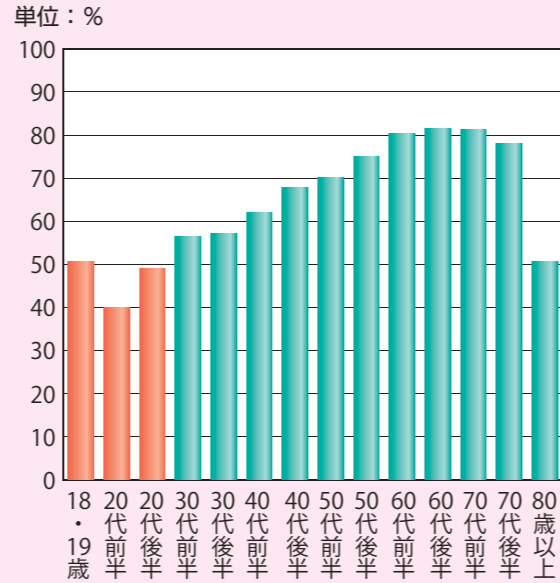

衆院選投票率の推移

年齢別推計投票率(県内)

R3 衆院選

選挙の種類 (R5.10.1 現在)

選挙の種類	任期	任期満了日	前回執行日	選挙区	定数	総定数	被選挙権	選挙権	
衆議院議員	小選挙区	4年 (解散制度あり)	R7.10.30	R3.10.31	小選挙区 山形県第1区～第3区	各1人	289人	年齢満25以上の者	年齢満18年以上の者
	比例代表				比例代表(東北ブロック)	13人	176人		
参議院議員	選挙区	6年 (3年毎に半数改選)	R7.7.28	R1.7.21	山形県選挙区	2人	148人	年齢満30以上の者	
	比例代表		R10.7.25	R4.7.10	比例代表(全国)		100人		
山形県知事選挙	4年	R7.2.13	R3.1.24		1人		年齢満30以上の者	年齢満18年以上で、県内の一市町村に引き続き3か月以上住んでいる者、又は、その市町村から引き続き県内の他の市町村に住所を移した者	
山形県議会議員選挙	4年	R9.4.29	R5.4.9	17選挙区	43人		年齢満25以上の者で、山形県議会議員選挙の選挙権をもつ者	年齢満18年以上で、その市町村に引き続き3か月以上住んでいる者	
市町村長選挙	4年				各1人		年齢満25以上の者	年齢満18年以上で、その市町村に引き続き3か月以上住んでいる者	
市町村議会議員選挙	4年				(市町村が決定)		年齢満25以上の者で、その市町村議会選挙の選挙権をもつ者		

※ 次期衆議院議員総選挙から12人となります。

山形県の衆議院議員選挙の選挙区

山形県の小選挙区図

第1区
山形市・上市市・天童市・東村山郡

第2区
米沢市・寒河江市・村山市・長井市・東根市・尾花沢市・南陽市・西村山郡・北村山郡・東置賜郡・西置賜郡

第3区
鶴岡市・酒田市・新庄市・最上郡・東田川郡・飽海郡

大事なのは、
自分の意思で投票することです。
自分が投票したいと思った候補者等に、
自分の意思で投票しましょう!