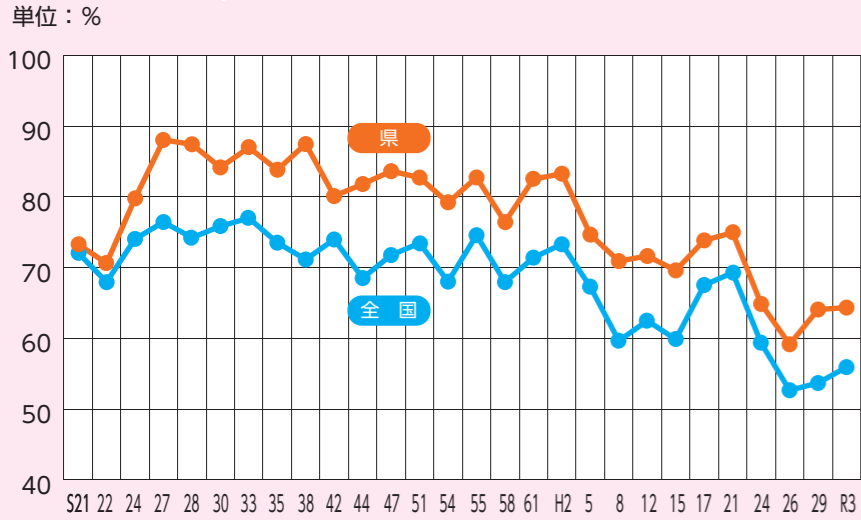

衆院選投票率の推移

年齢別推計投票率(県内)

R3 衆院選

選挙の種類 (R5.10.1 現在)

選挙の種類	任期	任期満了日	前回執行日	選挙区	定数	総定数	被選挙権	選挙権	
衆議院議員	小選挙区	4年 (解散制度あり)	R7.10.30	R3.10.31	小選挙区 山形県第1区～第3区	各1人	289人	年齢満25以上の者	年齢満18年以上の者
	比例代表				比例代表(東北ブロック)	13人	176人		
参議院議員	選挙区	6年 (3年毎に半数改選)	R7.7.28	R1.7.21	山形県選挙区	2人	148人	年齢満30以上の者	
	比例代表		R10.7.25	R4.7.10	比例代表(全国)		100人		
山形県知事選挙	4年	R7.2.13	R3.1.24		1人		年齢満30以上の者	年齢満18年以上で、県内の一市町村に引き続き3か月以上住んでいる者、又は、その市町村から引き続き県内の他の市町村に住所を移した者	
山形県議会議員選挙	4年	R9.4.29	R5.4.9	17選挙区	43人		年齢満25以上の者で、山形県議会議員選挙の選挙権をもつ者	年齢満18年以上で、その市町村に引き続き3か月以上住んでいる者	
市町村長選挙	4年				各1人		年齢満25以上の者	年齢満18年以上で、その市町村に引き続き3か月以上住んでいる者	
市町村議会議員選挙	4年				(市町村が決定)		年齢満25以上の者で、その市町村議会選挙の選挙権をもつ者		

※ 次期衆議院議員総選挙から12人となります。

山形県の衆議院議員選挙の選挙区

山形県の小選挙区図

第1区
山形市・上市市・天童市・東村山郡

第2区
米沢市・寒河江市・村山市・長井市・東根市・尾花沢市・南陽市・西村山郡・北村山郡・東置賜郡・西置賜郡

第3区
鶴岡市・酒田市・新庄市・最上郡・東田川郡・飽海郡

大事なのは、
自分の意思で投票することです。
自分が投票したいと思った候補者等に、
自分の意思で投票しましょう!