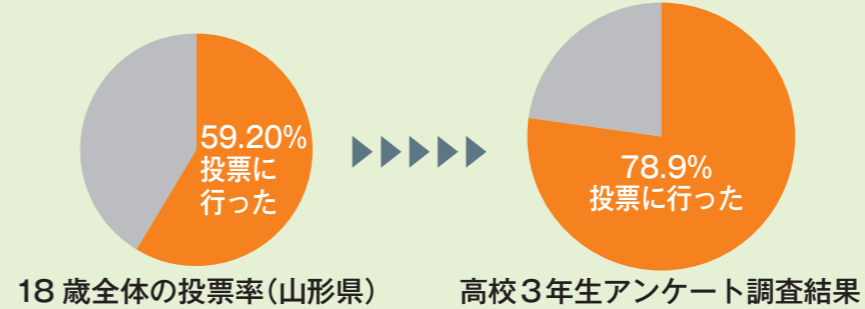

2 調査結果(主なもの)

Q1 (1) 投票率について
あなたは、衆院選の投票に行きましたか?