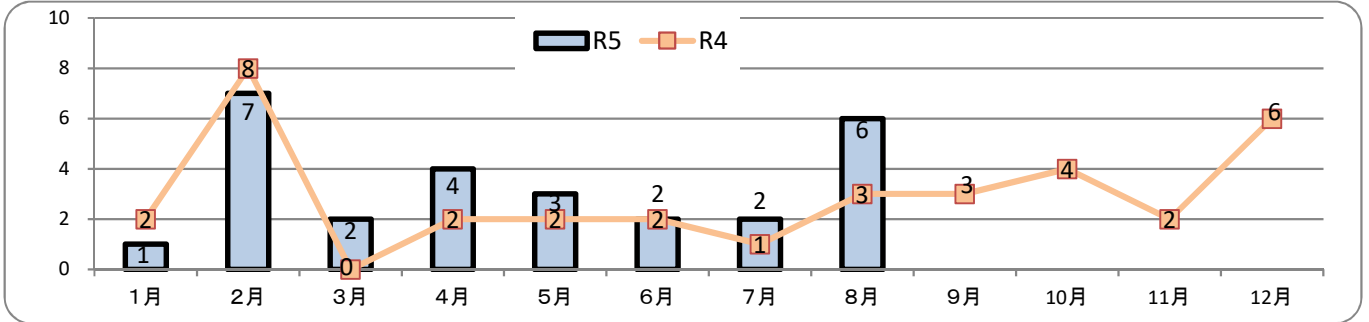

交通事故発生状況

庄内警察署
令和5年8月31日現在

1 交通事故発生状況

	県内				庄内警察署管内				庄内警察署(高齢者被害)		
	件数	死者	負傷者	物件	件数	死者	負傷者	物件	件数	死者	負傷者
令和5年	1,812	23	2,147	15,323	27	0	31	214	7	0	7
令和4年	1,978	15	2,294	15,460	20	1	20	251	6	1	5
前年比	-166	8	-147	-137	7	-1	11	-37	1	-1	2

2 月別発生状況(物件事故を除く。)

3 交通事故の特徴(物件事故を除く。)

☆若年(層)は16歳以上24歳以下の方(高校生を除く) ☆青年は16歳以上29歳以下の方(高校生を除く)
 ☆高齢(者)は65歳以上の方 ☆安管は安全運転管理者事業所に勤務する方 ☆初心は免許を取得して1年未満の方