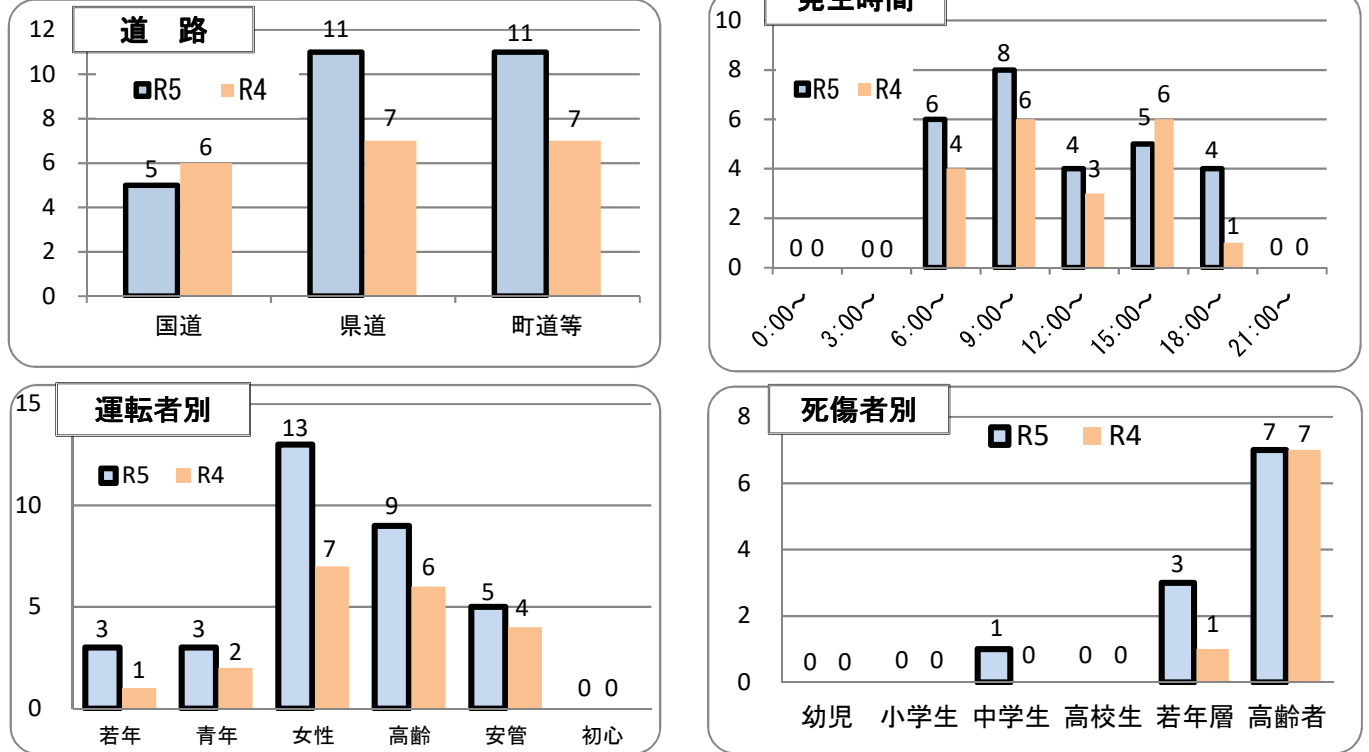

交通事故発生状況

庄内警察署
令和5年8月31日現在

1 交通事故発生状況

	県内				庄内警察署管内				庄内警察署(高齢者被害)		
	件数	死者	負傷者	物件	件数	死者	負傷者	物件	件数	死者	負傷者
令和5年	1,812	23	2,147	15,323	27	0	31	214	7	0	7
令和4年	1,978	15	2,294	15,460	20	1	20	251	6	1	5
前年比	-166	8	-147	-137	7	-1	11	-37	1	-1	2

2 月別発生状況(物件事故を除く。)

3 交通事故の特徴(物件事故を除く。)

☆若年(層)は16歳以上24歳以下の方(高校生を除く) ☆青年は16歳以上29歳以下の方(高校生を除く)
 ☆高齢(者)は65歳以上の方 ☆安管は安全運転管理者事業所に勤務する方 ☆初心は免許を取得して1年未満の方