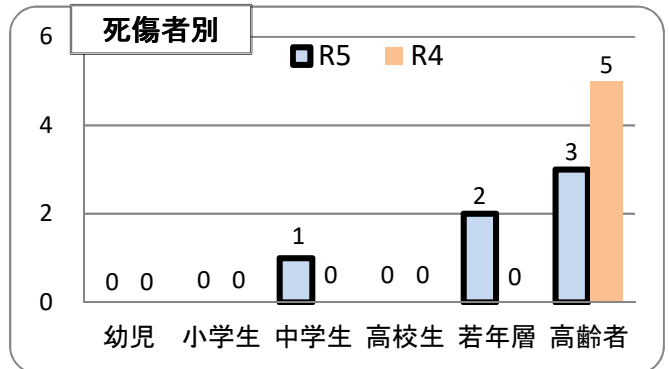

交通事故発生状況

庄内警察署
令和5年4月30日現在(概数)

1 交通事故発生状況

	県内				庄内警察署管内				庄内警察署(高齢者被害)		
	件数	死者	負傷者	物件	件数	死者	負傷者	物件	件数	死者	負傷者
令和5年	931	9	1,091	7,949	14	0	16	122	3	0	3
令和4年	1,133	4	1,301	8,818	12	0	13	159	5	0	5
前年比	-202	5	-210	-869	2	0	3	-37	-2	0	-2

2 月別発生状況(物件事故を除く。)

3 交通事故の特徴(物件事故を除く。)

☆若年(層)は16歳以上24歳以下の方(高校生を除く) ☆青年は16歳以上29歳以下の方(高校生を除く)
☆高齢(者)は65歳以上の方 ☆安管は安全運転管理者事業所に勤務する方 ☆初心は免許を取得して1年未満の方