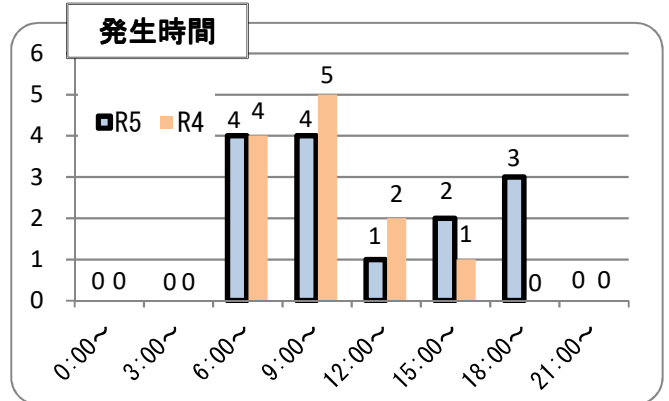

交通事故発生状況

庄内警察署
令和5年4月30日現在(概数)

1 交通事故発生状況

	県内				庄内警察署管内				庄内警察署(高齢者被害)		
	件数	死者	負傷者	物件	件数	死者	負傷者	物件	件数	死者	負傷者
令和5年	931	9	1,091	7,949	14	0	16	122	3	0	3
令和4年	1,133	4	1,301	8,818	12	0	13	159	5	0	5
前年比	-202	5	-210	-869	2	0	3	-37	-2	0	-2

2 月別発生状況(物件事故を除く。)

3 交通事故の特徴(物件事故を除く。)

☆若年(層)は16歳以上24歳以下の方(高校生を除く) ☆青年は16歳以上29歳以下の方(高校生を除く)
☆高齢(者)は65歳以上の方 ☆安管は安全運転管理者事業所に勤務する方 ☆初心は免許を取得して1年未満の方