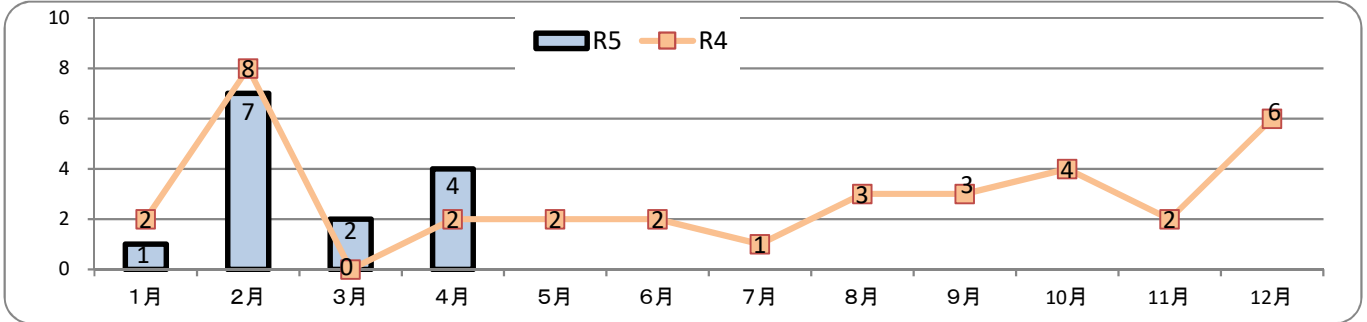

交通事故発生状況

庄内警察署
令和5年4月30日現在(概数)

1 交通事故発生状況

	県内				庄内警察署管内				庄内警察署(高齢者被害)		
	件数	死者	負傷者	物件	件数	死者	負傷者	物件	件数	死者	負傷者
令和5年	931	9	1,091	7,949	14	0	16	122	3	0	3
令和4年	1,133	4	1,301	8,818	12	0	13	159	5	0	5
前年比	-202	5	-210	-869	2	0	3	-37	-2	0	-2

2 月別発生状況(物件事故を除く。)

3 交通事故の特徴(物件事故を除く。)

☆若年(層)は16歳以上24歳以下の方(高校生を除く) ☆青年は16歳以上29歳以下の方(高校生を除く)
☆高齢(者)は65歳以上の方 ☆安管は安全運転管理者事業所に勤務する方 ☆初心は免許を取得して1年未満の方