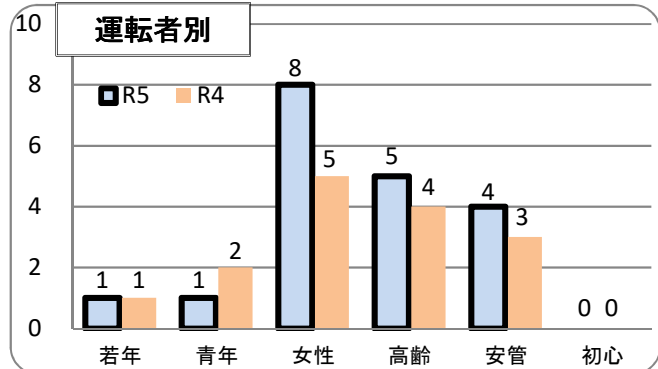

交通事故発生状況

庄内警察署
令和5年4月30日現在(概数)

1 交通事故発生状況

	県内				庄内警察署管内				庄内警察署(高齢者被害)		
	件数	死者	負傷者	物件	件数	死者	負傷者	物件	件数	死者	負傷者
令和5年	931	9	1,091	7,949	14	0	16	122	3	0	3
令和4年	1,133	4	1,301	8,818	12	0	13	159	5	0	5
前年比	-202	5	-210	-869	2	0	3	-37	-2	0	-2

2 月別発生状況(物件事故を除く。)

3 交通事故の特徴(物件事故を除く。)

☆若年(層)は16歳以上24歳以下の方(高校生を除く) ☆青年は16歳以上29歳以下の方(高校生を除く)
☆高齢(者)は65歳以上の方 ☆安管は安全運転管理者事業所に勤務する方 ☆初心は免許を取得して1年未満の方