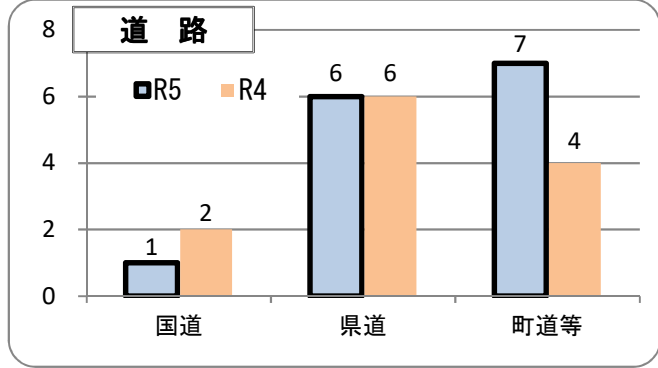

交通事故発生状況

庄内警察署
令和5年4月30日現在(概数)

1 交通事故発生状況

	県内				庄内警察署管内				庄内警察署(高齢者被害)		
	件数	死者	負傷者	物件	件数	死者	負傷者	物件	件数	死者	負傷者
令和5年	931	9	1,091	7,949	14	0	16	122	3	0	3
令和4年	1,133	4	1,301	8,818	12	0	13	159	5	0	5
前年比	-202	5	-210	-869	2	0	3	-37	-2	0	-2

2 月別発生状況(物件事故を除く。)

3 交通事故の特徴(物件事故を除く。)

☆若年(層)は16歳以上24歳以下の方(高校生を除く) ☆青年は16歳以上29歳以下の方(高校生を除く)
☆高齢(者)は65歳以上の方 ☆安管は安全運転管理者事業所に勤務する方 ☆初心は免許を取得して1年未満の方