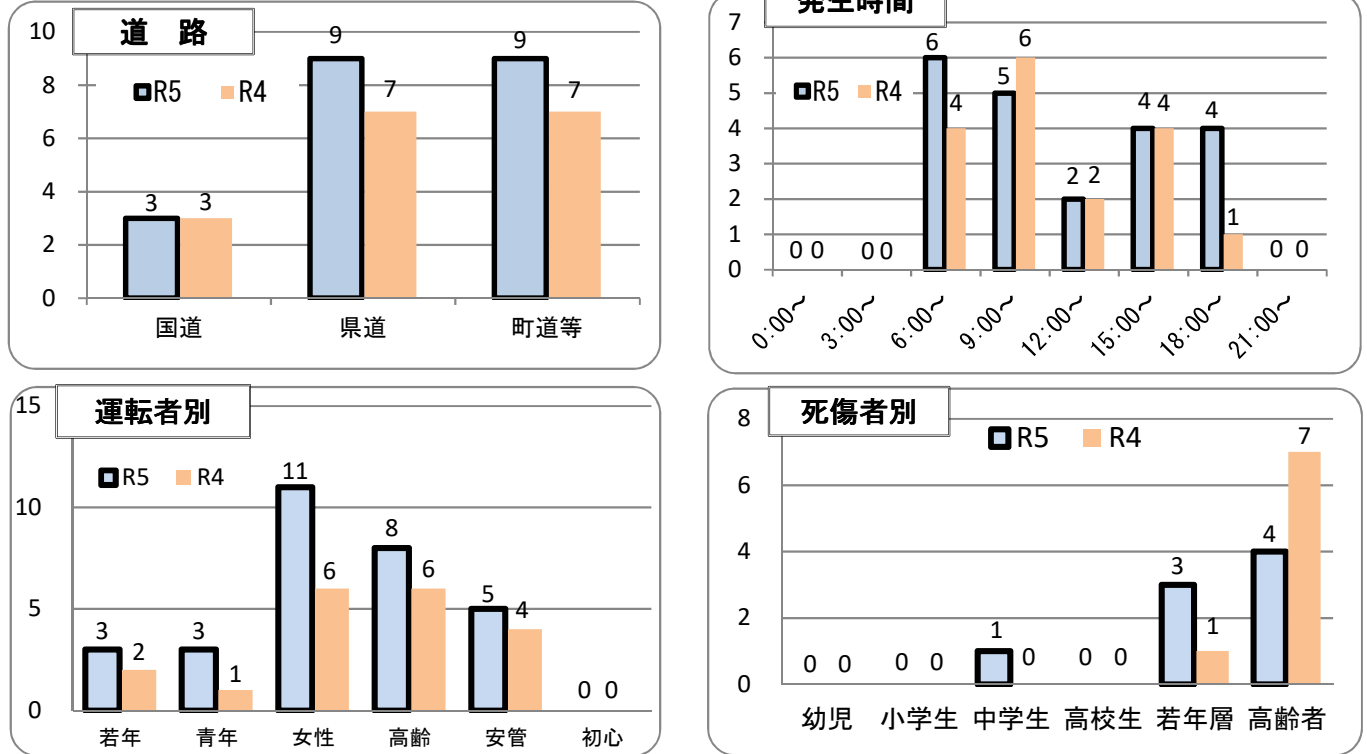

交通事故発生状況

庄内警察署
令和5年7月31日現在

1 交通事故発生状況

	県内				庄内警察署管内				庄内警察署(高齢者被害)		
	件数	死者	負傷者	物件	件数	死者	負傷者	物件	件数	死者	負傷者
令和5年	1,559	23	1,843	13,223	21	0	24	186	4	0	4
令和4年	1,767	12	2,039	13,768	17	1	17	233	6	1	5
前年比	-208	11	-196	-545	4	-1	7	-47	-2	-1	-1

2 月別発生状況(物件事故を除く。)

3 交通事故の特徴(物件事故を除く。)

☆若年(層)は16歳以上24歳以下の方(高校生を除く) ☆青年は16歳以上29歳以下の方(高校生を除く)
 ☆高齢(者)は65歳以上の方 ☆安管は安全運転管理者事業所に勤務する方 ☆初心は免許を取得して1年未満の方