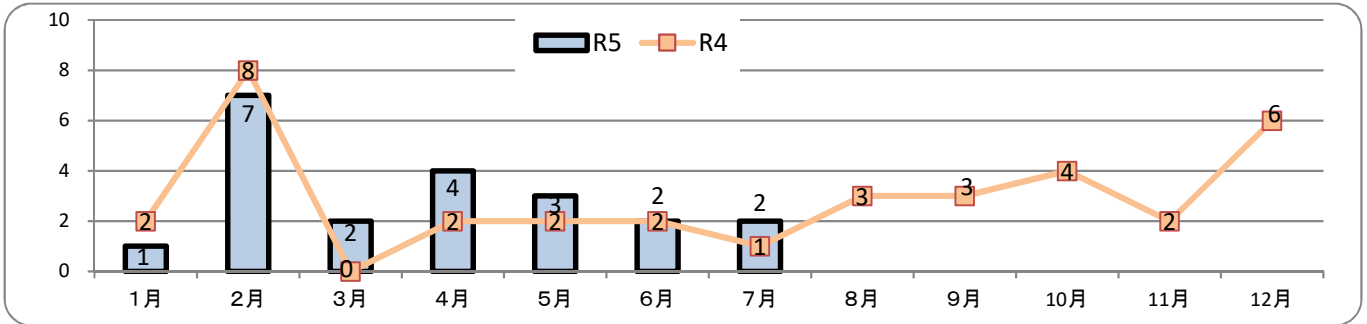

交通事故発生状況

庄内警察署
令和5年7月31日現在

1 交通事故発生状況

	県内				庄内警察署管内				庄内警察署(高齢者被害)		
	件数	死者	負傷者	物件	件数	死者	負傷者	物件	件数	死者	負傷者
令和5年	1,559	23	1,843	13,223	21	0	24	186	4	0	4
令和4年	1,767	12	2,039	13,768	17	1	17	233	6	1	5
前年比	-208	11	-196	-545	4	-1	7	-47	-2	-1	-1

2 月別発生状況(物件事故を除く。)

3 交通事故の特徴(物件事故を除く。)

☆若年(層)は16歳以上24歳以下の方(高校生を除く) ☆青年は16歳以上29歳以下の方(高校生を除く)
 ☆高齢(者)は65歳以上の方 ☆安管は安全運転管理者事業所に勤務する方 ☆初心は免許を取得して1年未満の方