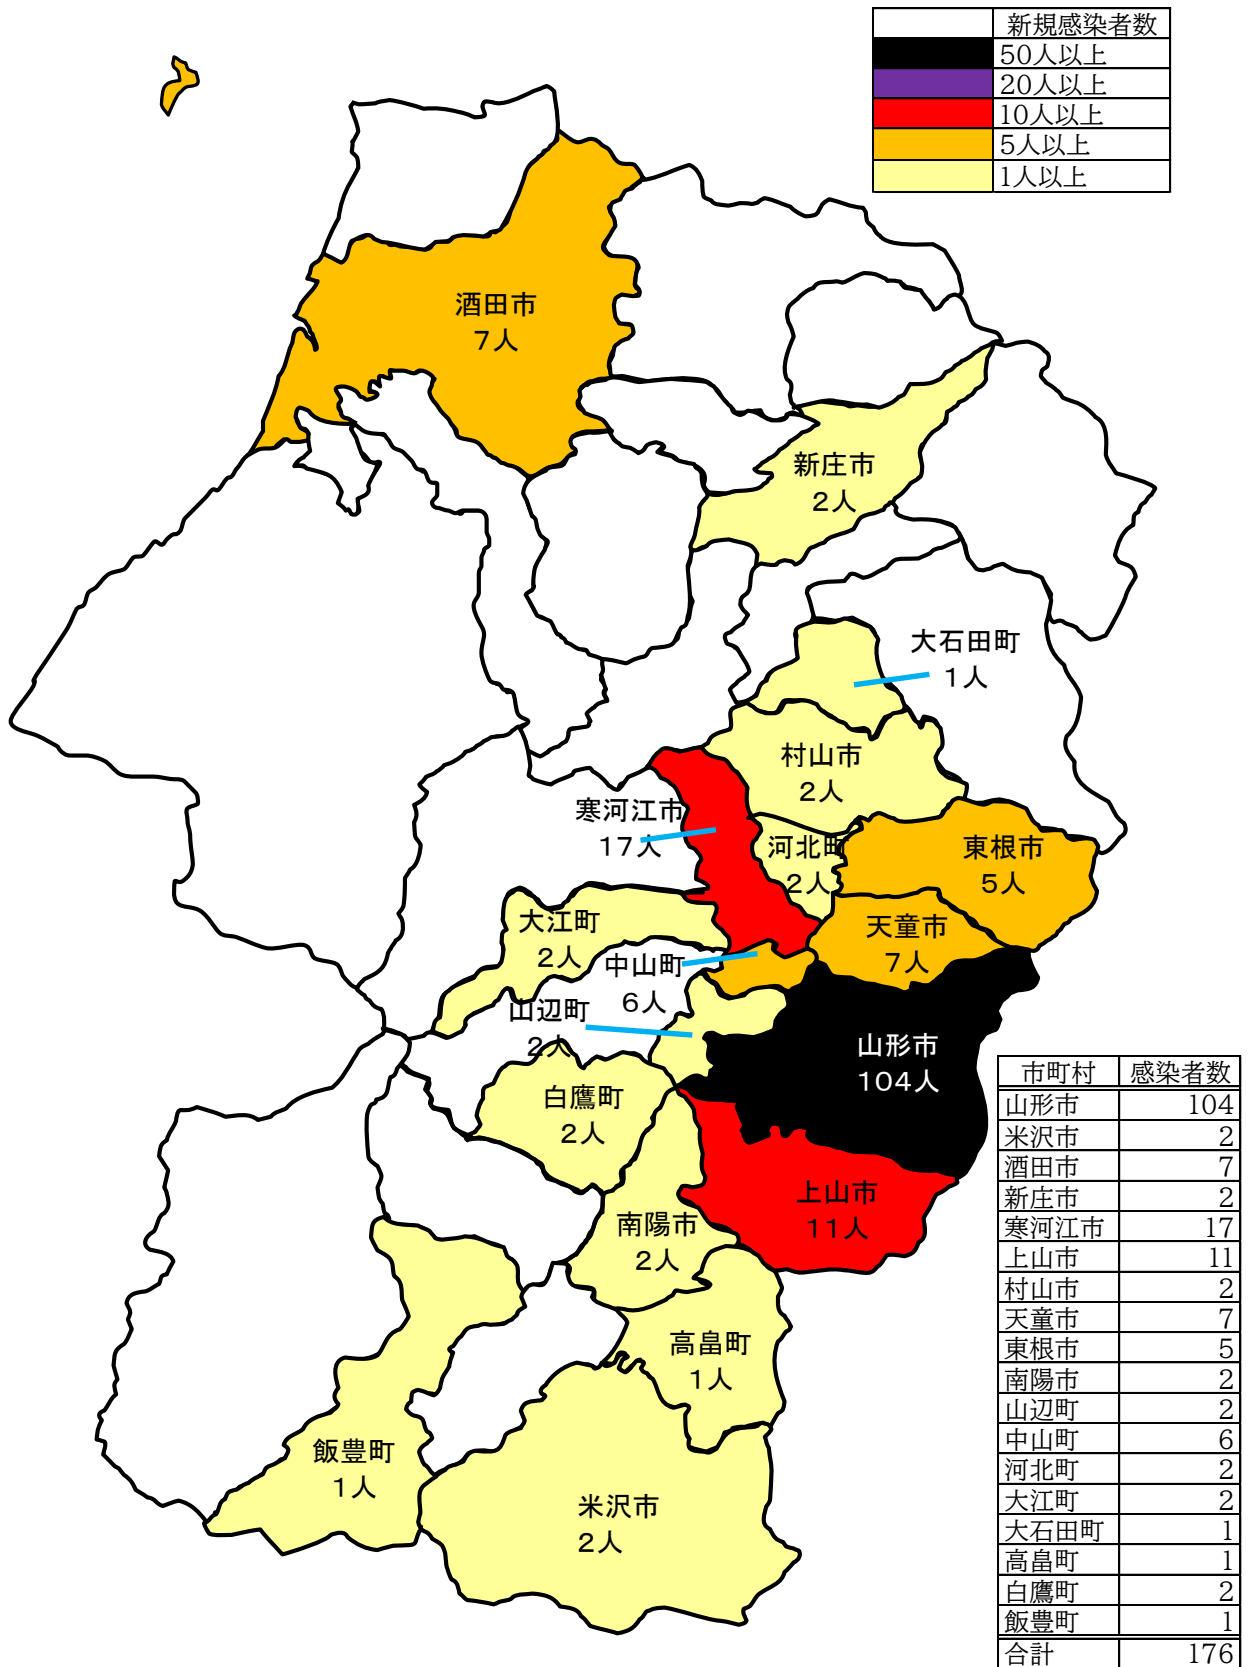

# 居住地市町村別の新規感染者数(3/19~3/25 公表)

市町村	感染者数
山形市	104
米沢市	2
酒田市	7
新庄市	2
寒河江市	17
上山市	11
村山市	2
天童市	7
東根市	5
南陽市	2
山辺町	2
中山町	6
河北町	2
大江町	2
大石田町	1
高畠町	1
白鷹町	2
飯豊町	1
合計	176