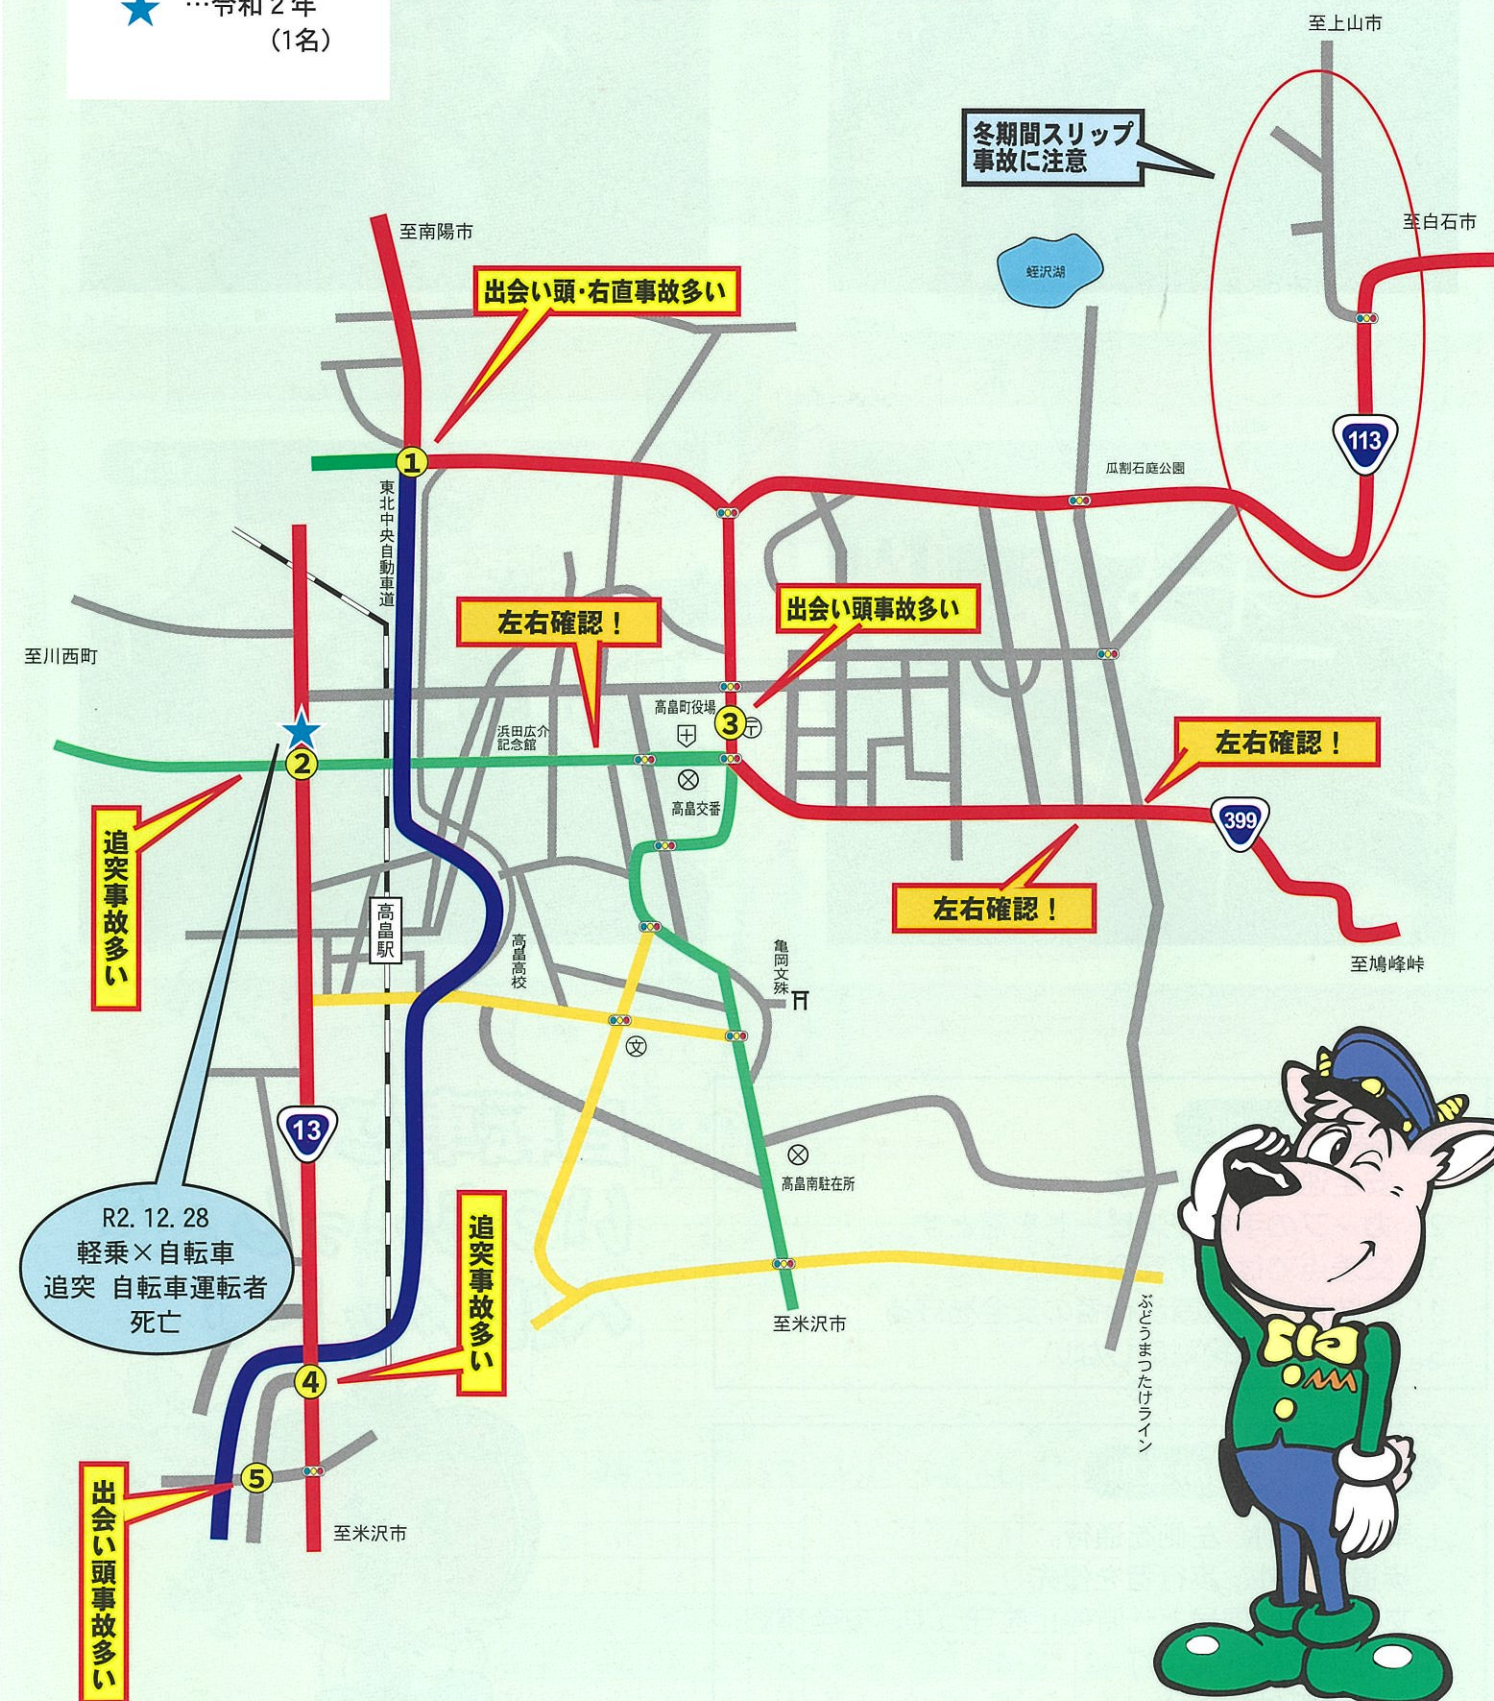

# 南陽警察署管内の 交通事故マップ

## 南陽市

### 過去3年間の死亡事故現場

- ★ …令和4年 (0名)
- ★ …令和5年 (2名)
- ★ …令和6年 (1名)

※の吹き出しは、「あいおいニッセイ同和損害保険株式会社」のテレマティクス交通安全マップから抽出した危険箇所

### 過去の死亡事故現場

- ★ …令和2年 (1名)

カモンくん