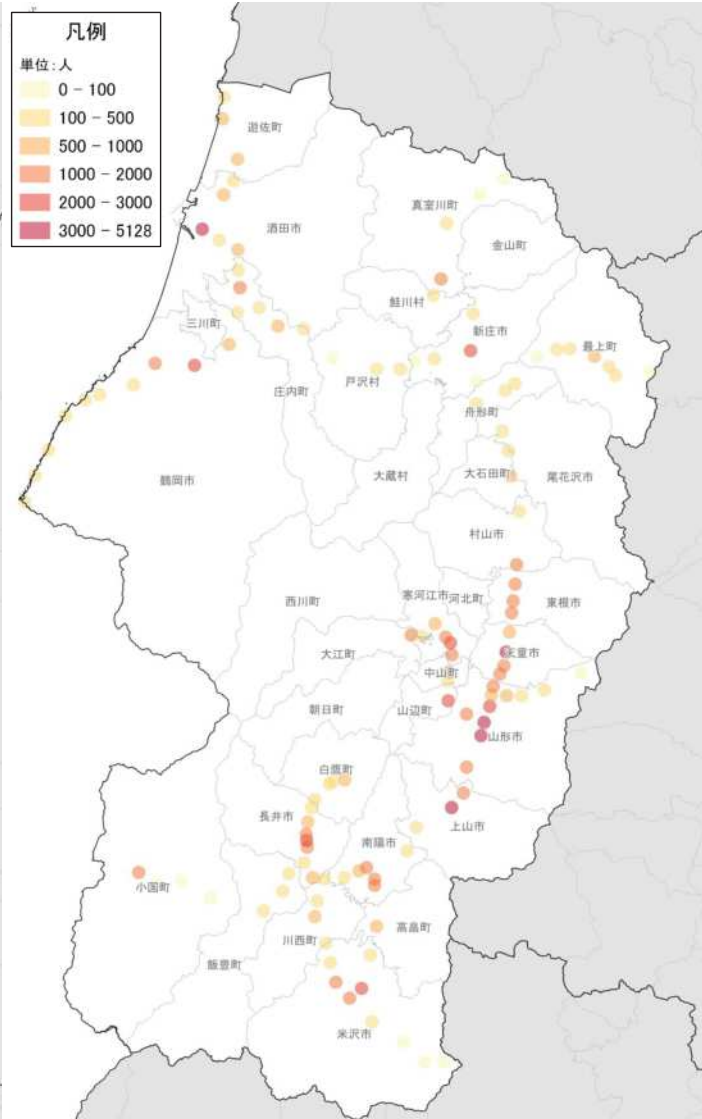

総人口の変化状況

高齢化率の推移

人口増減率(H27/H7)と高齢化進行度(H27-H7)合いの関係性(市町村の特性分類)

人口集積状況: その1

人口分布状況 (H27)

高齢者人口分布 (H27)

人口集積状況: その2

高齢化率の状況 (H27)

人口増減量 (H27-H22)

人口集積状況: その3

人口増減率(H27/H22)

県内市町村の人口減少状況と幹線軸の関係性

鉄道駅半径1km圏域の人口特性:その1

人口分布状況(H27)

高齢者人口分布(H27)

高齢化率(H27)

鉄道駅半径1km圏域の人口特性:その2

人口増減量(H27-H22)

人口増減率(H27/H22)

市町村を跨ぐ路線バス半径500m圏域の人口特性: その1

人口分布状況(H27)

高齢者人口分布(H27)

高齢化率(H27)

市町村を跨ぐ路線バス半径500m圏域の人口特性: その2

病院の立地状況

教育施設の立地状況(H25)

施設立地状況

観光資源の立地状況

観光資源の来訪規模

人口集積状況: その1 (庄内地域)

人口分布状況 (H27)

高齢者人口分布 (H27)