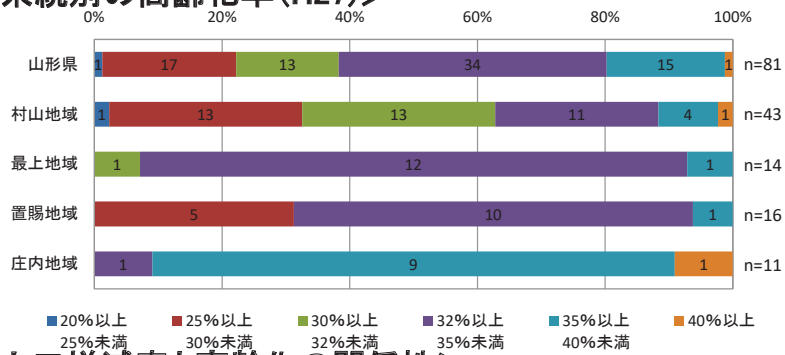

市町村を跨ぐ民間バス路線の系統別分析

<系統別の沿線人口(H27)>

<系統別の経常収益(R1)>

<沿線人口と経常収益の関係性>

市町村を跨ぐ民間バス路線の系統別分析

<系統別の人口増減率(H27/H22)>

<系統別の高齢化率(H27)>

<人口増減率と高齢化の関係性>

市町村を跨ぐ民間バス路線の系統別分析

<系統別のキロ程(R1)>

<系統別のキロ程に占める1人平均乗車キロの割合(R1)>

<キロ程と1人平均乗車キロが占める割合の関係性>

【参考：高速バス】市町村を跨ぐ民間バス路線の系統別分析

<系統別の沿線人口(H27)>

<系統別の経常収益(R1)>

<沿線人口と経常収益の関係性>