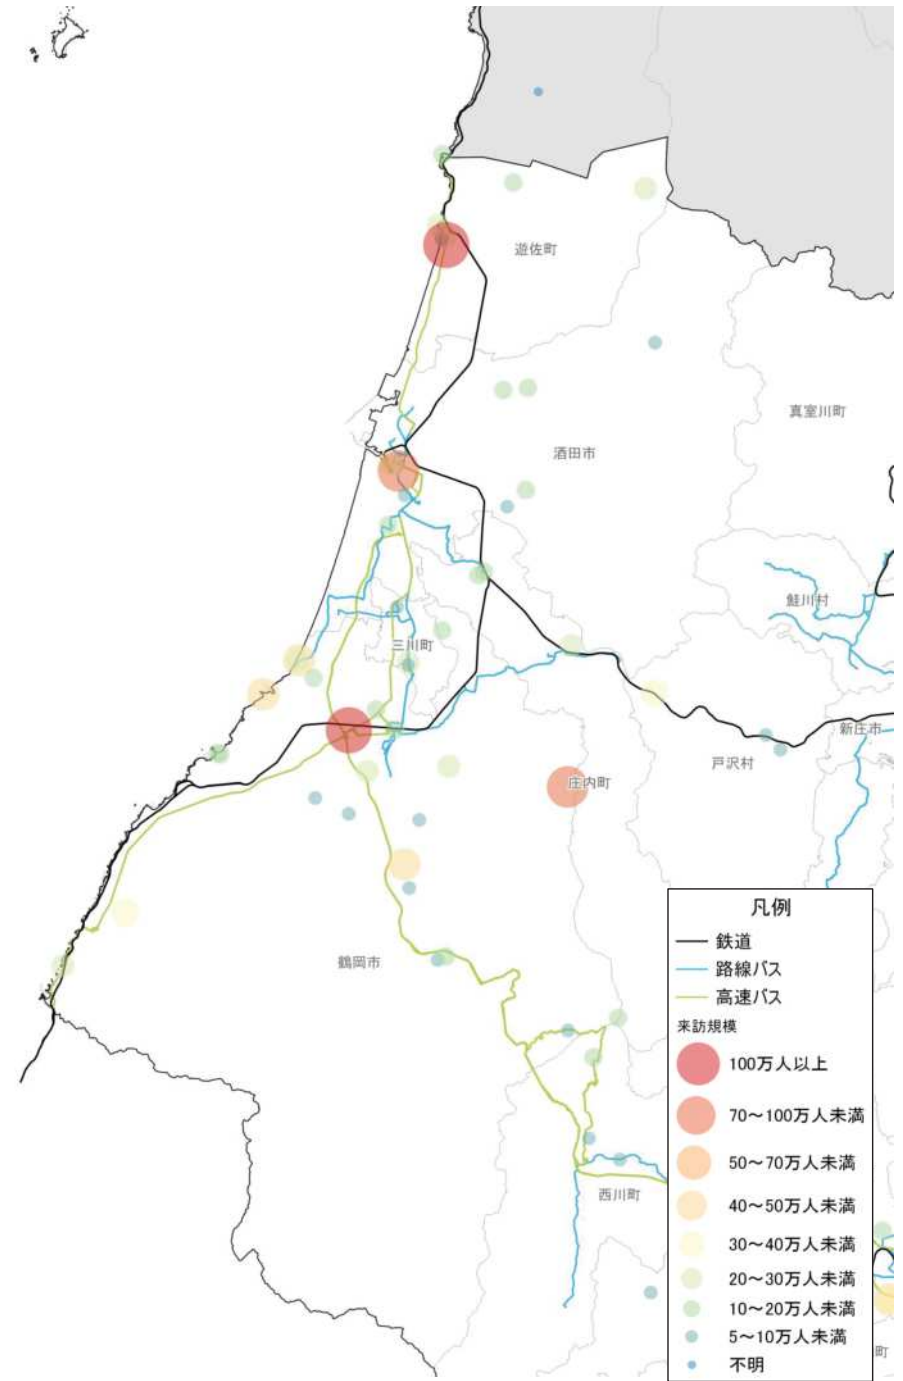

病院の立地状況

教育施設の立地状況(H25)

施設立地状況

観光資源の立地状況

観光資源の来訪規模

人口集積状況: その1 (庄内地域)

人口分布状況 (H27)

高齢者人口分布 (H27)

人口集積状況:その3 (庄内地域)

人口増減率(H27/H22)

県内市町村の人口減少状況と幹線軸の関係性

施設立地状況(庄内地域)

大規模商業施設の立地状況

病院の立地状況

教育施設の立地状況(H25)

施設立地状況(庄内地域)

観光資源の立地状況

観光資源の来訪規模

施設立地状況(庄内地域)

宿泊施設の立地状況

宿泊施設の総定員

結びつき①市町村間のとりまとまり(行政上の結びつき)

総合支庁=交通圏

広域定住自立圏