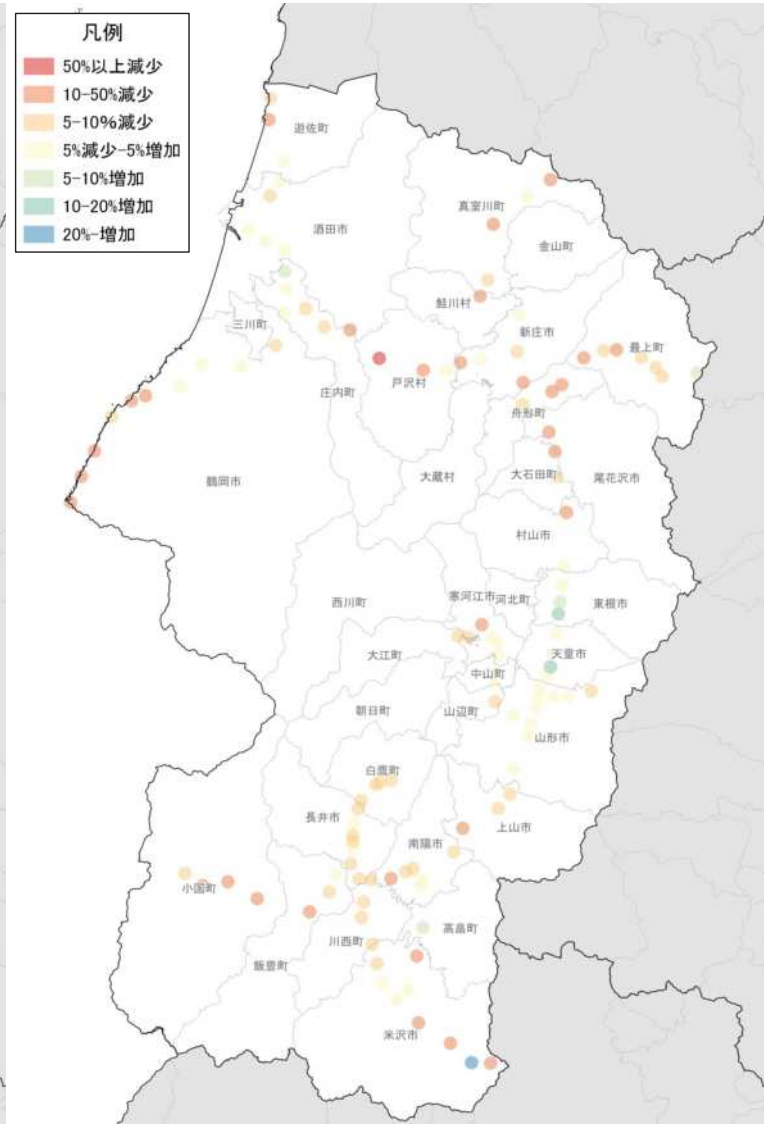

総人口の変化状況

高齢化率の推移

人口増減率(H27/H7)と高齢化進行度(H27-H7)合いの関係性(市町村の特性分類)

人口集積状況: その1

人口分布状況 (H27)

高齢者人口分布 (H27)

人口集積状況: その2

高齢化率の状況 (H27)

人口増減量 (H27-H22)

人口集積状況: その3

人口増減率(H27/H22)

県内市町村の人口減少状況と幹線軸の関係性

鉄道駅半径1km圏域の人口特性:その1

人口分布状況(H27)

高齢者人口分布(H27)

高齢化率(H27)

鉄道駅半径1km圏域の人口特性:その2

人口増減量(H27-H22)

人口増減率(H27/H22)

市町村を跨ぐ路線バス半径500m圏域の人口特性: その1

人口分布状況(H27)

高齢者人口分布(H27)

高齢化率(H27)

市町村を跨ぐ路線バス半径500m圏域の人口特性: その2

病院の立地状況

教育施設の立地状況(H25)

施設立地状況

観光資源の立地状況

観光資源の来訪規模

人口集積状況: その1 (庄内地域)

人口分布状況 (H27)

高齢者人口分布 (H27)