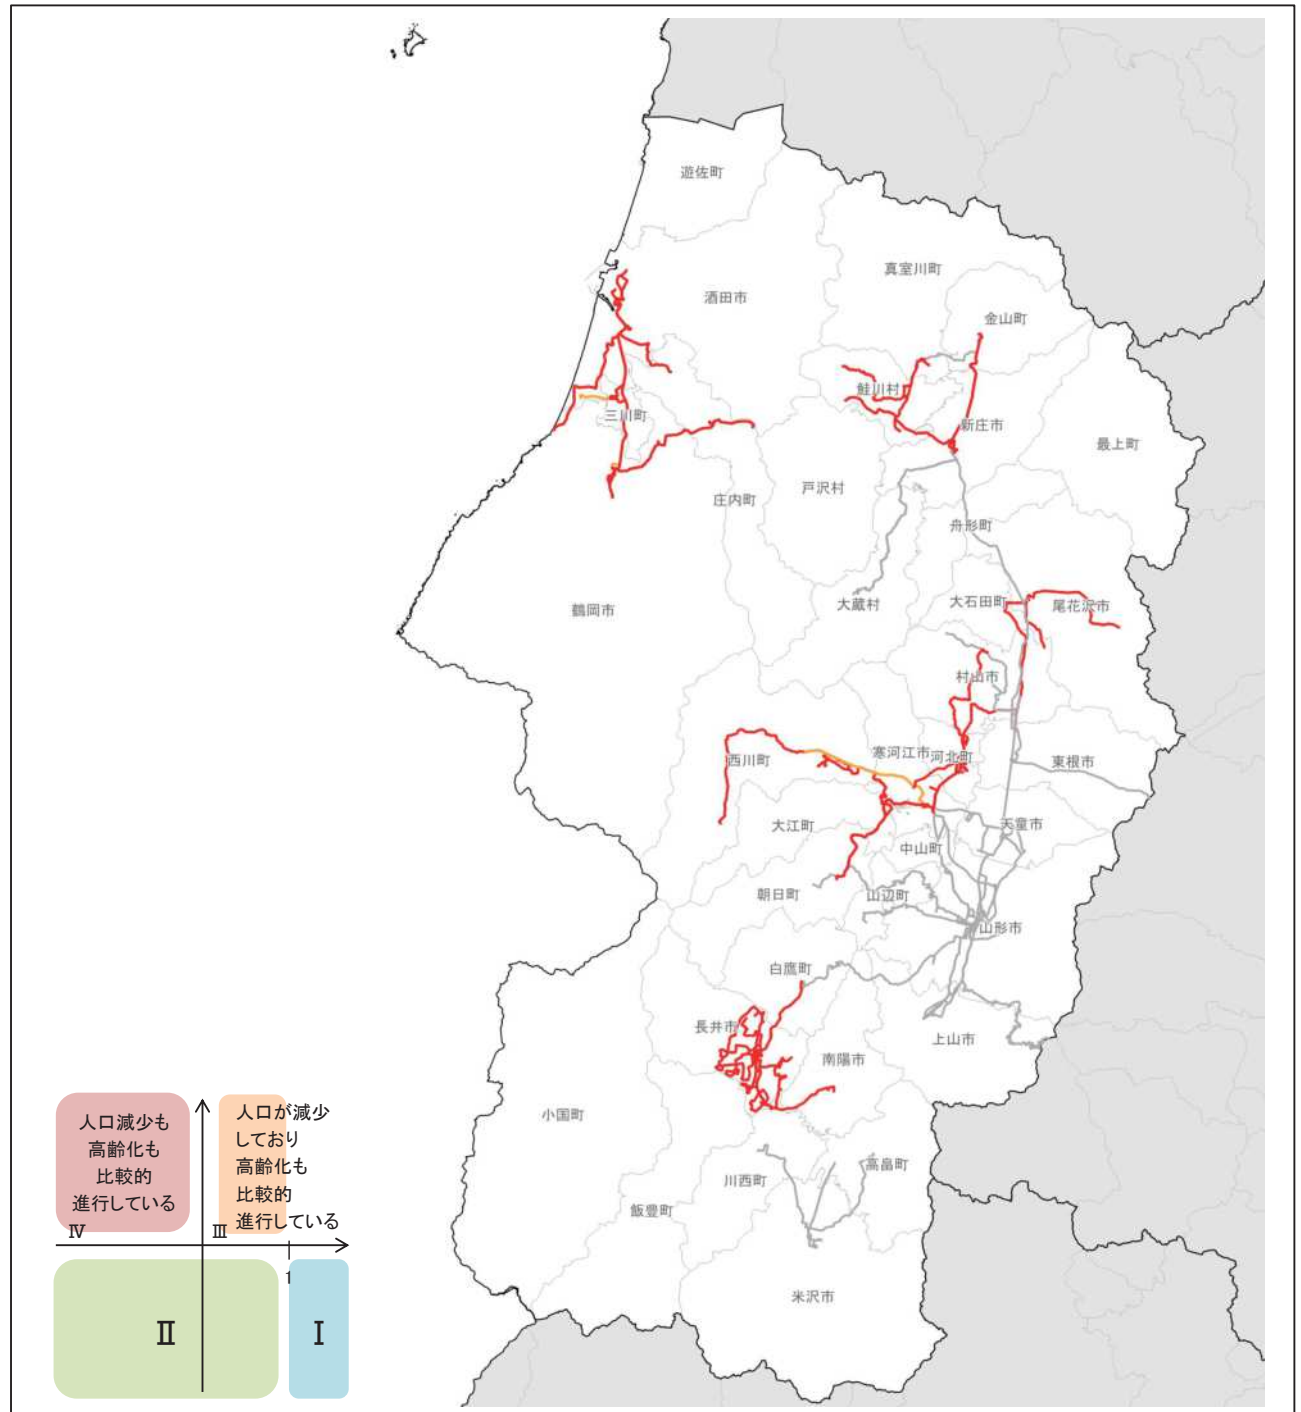

<人口増減率と高齢化の関係性>