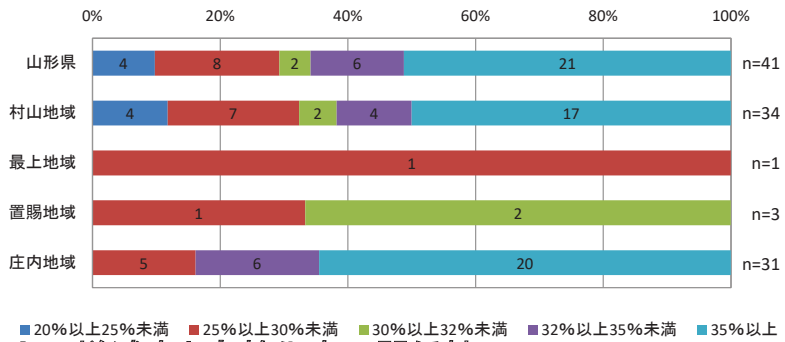

市町村を跨ぐ民間バス路線の系統別分析

<系統別の沿線人口(H27)>

<系統別の経常収益(R1)>

<沿線人口と経常収益の関係性>

市町村を跨ぐ民間バス路線の系統別分析

<系統別の人口増減率(H27/H22)>

<系統別の高齢化率(H27)>

<人口増減率と高齢化の関係性>

市町村を跨ぐ民間バス路線の系統別分析

<系統別のキロ程(R1)>

<系統別のキロ程に占める1人平均乗車キロの割合(R1)>

<キロ程と1人平均乗車キロが占める割合の関係性>

【参考：高速バス】市町村を跨ぐ民間バス路線の系統別分析

<系統別の沿線人口(H27)>

<系統別の経常収益(R1)>

<沿線人口と経常収益の関係性>

【参考：高速バス】市町村を跨ぐ民間バス路線の系統別分析

<系統別の人口増減率(H27/H22)>

<系統別の高齢化率(H27)>

<人口増減率と高齢化率の関係性>

■山形市内空港シャトル

→①検索結果に出てくるか? : ○

→②検索結果に出てきたダイヤや実際の情報と同じか : ○

→③全ての時間のダイヤをチェック : ○