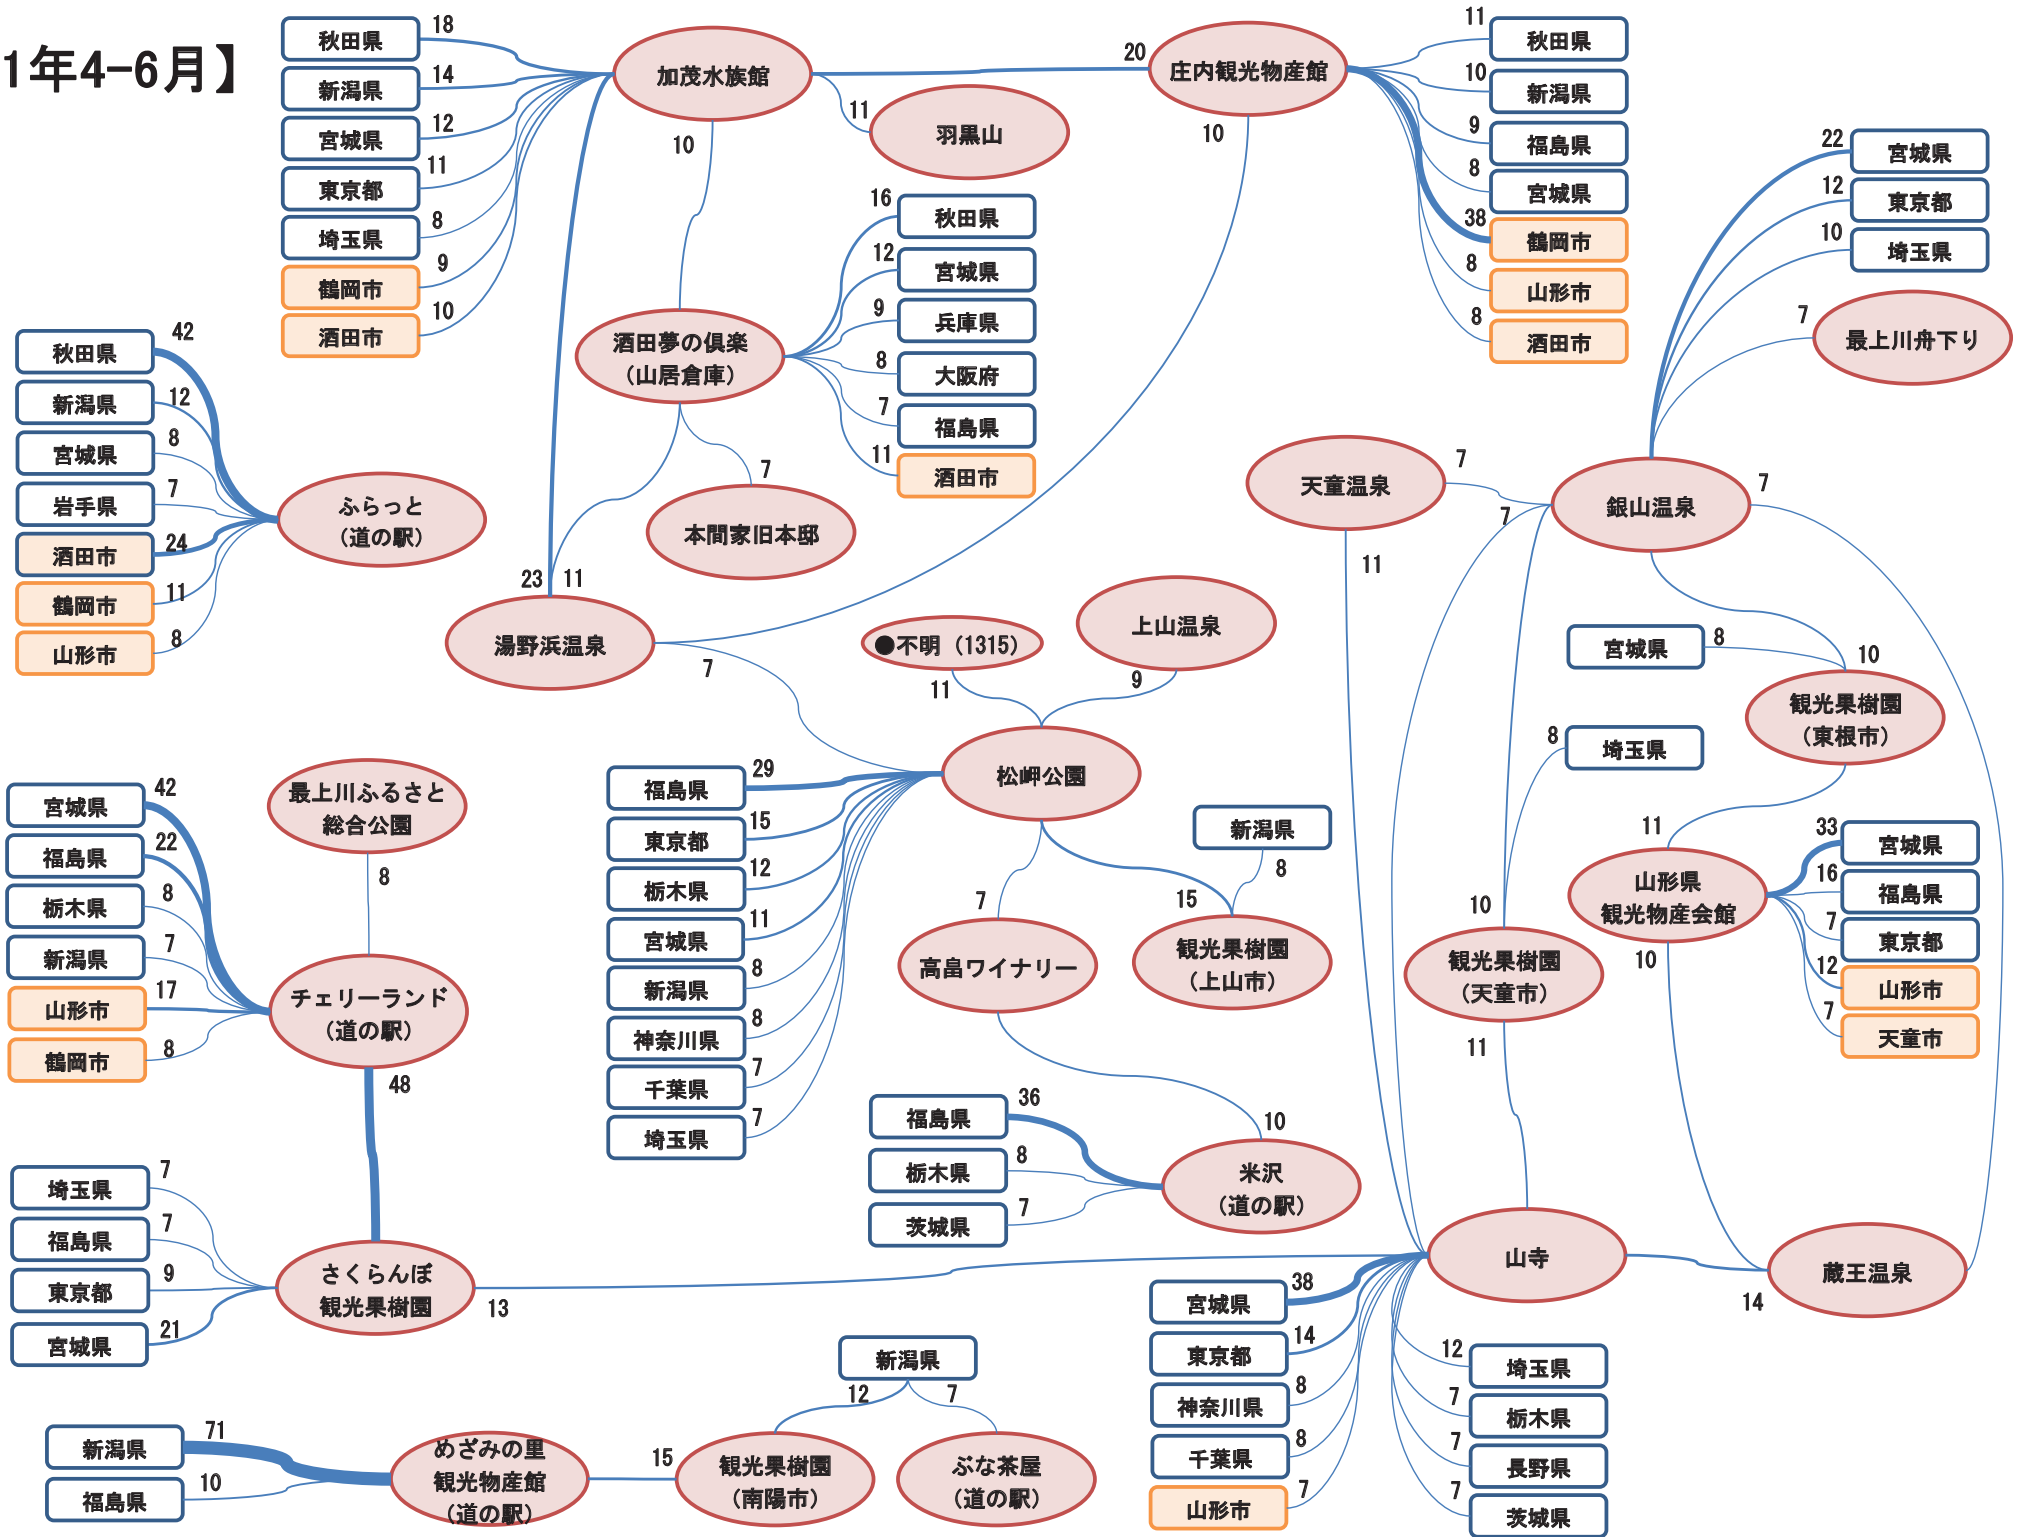

令和元年10月
(休日、日平均)

※10台以上のみを図化

結びつき⑦ 観光流動

(県の観光地点パラメーター調査結果の
詳細分析結果)

【R1年1-3月】

【R1年4-6月】

【R1年7-9月】

タクシー事業所5km圏外の人口特性:その1