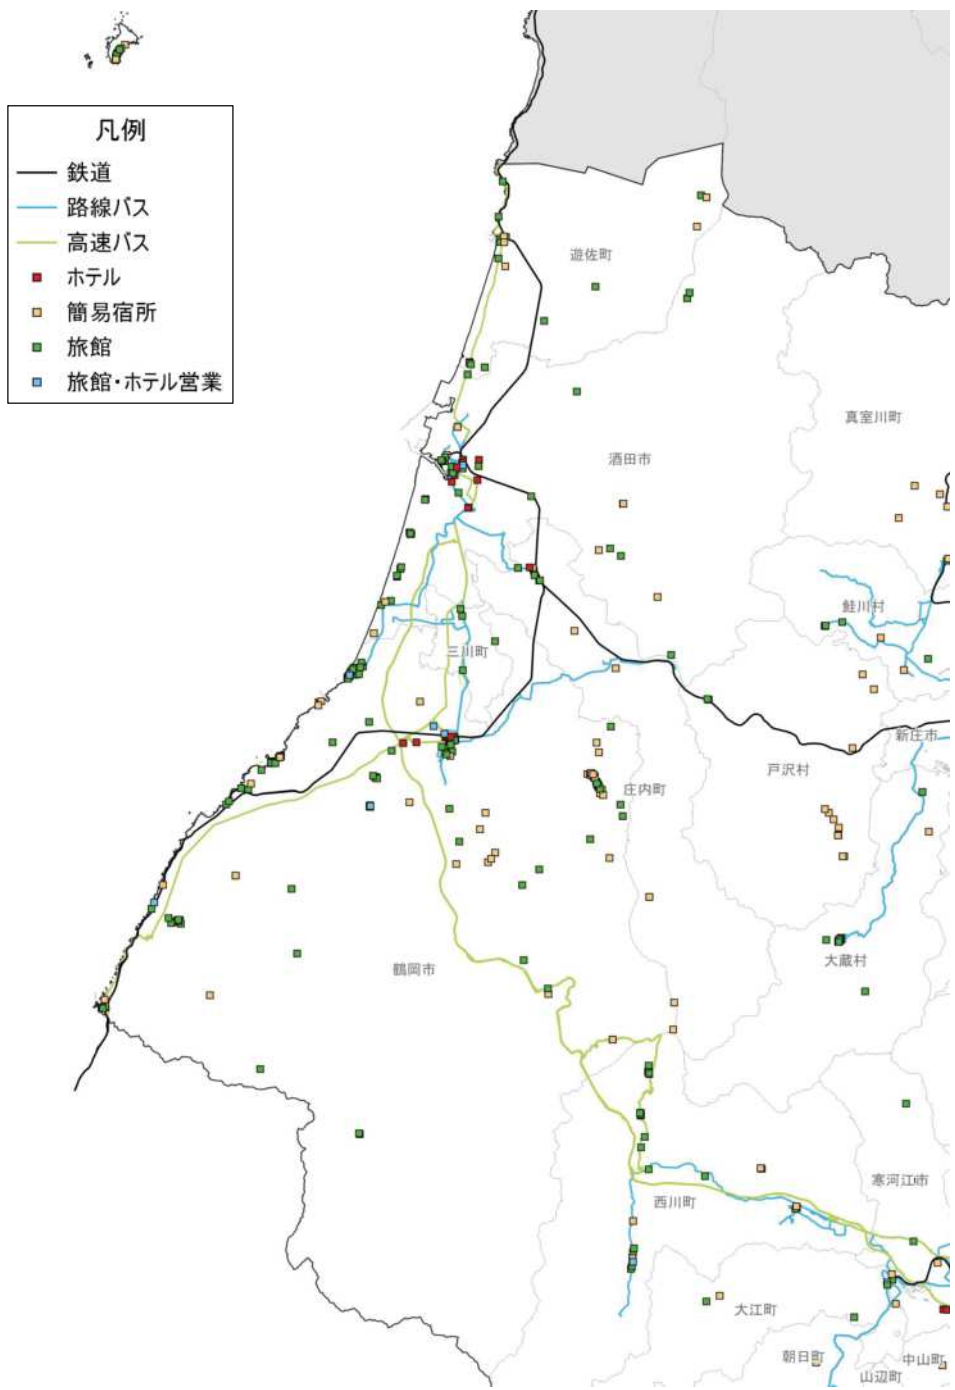

人口集積状況:その3 (庄内地域)

人口増減率(H27/H22)

県内市町村の人口減少状況と幹線軸の関係性

施設立地状況(庄内地域)

大規模商業施設の立地状況

病院の立地状況

教育施設の立地状況(H25)

施設立地状況(庄内地域)

観光資源の立地状況

観光資源の来訪規模

施設立地状況(庄内地域)

宿泊施設の立地状況

宿泊施設の総定員

結びつき①市町村間のとりまとまり(行政上の結びつき)

総合支庁=交通圏

広域定住自立圏