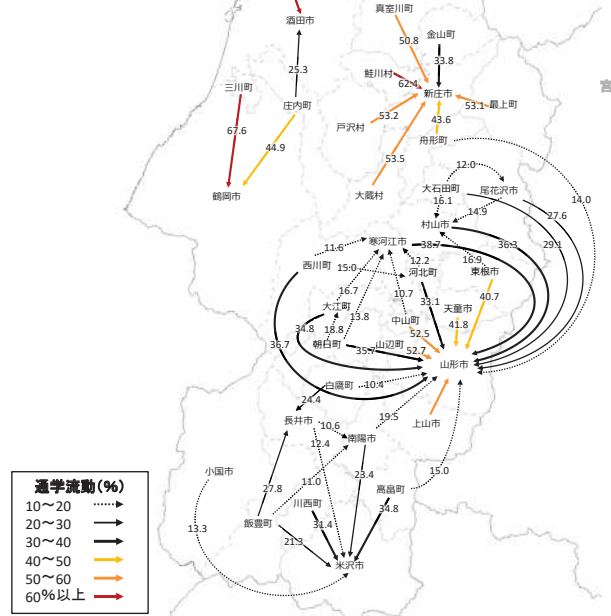

観光資源の立地状況

観光資源の来訪規模

施設立地状況(庄内地域)

宿泊施設の立地状況

宿泊施設の総定員

結びつき①市町村間のとりまとまり(行政上の結びつき)

総合支庁=交通圏

広域定住自立圏

結びつき②国庫補助対象地域間幹線バスでの結びつき、③通勤・通学の「量」での結びつき

複数市町村をまたぐバス路線(事業者別・高速バスを除く)

流動量(通勤・通学)

結びつき④通勤・通学・買い物の「依存度(割合)」での結びつき

依存度(割合:通勤・通学・買い物)

※通勤・通学・買い物(買い回り品)・買い物(最寄り品)
いずれかの流入流出率20%以上

通勤・通学・買物流動総括

→ 通勤流動人口500人以上or通学流動人口100人以上
→ 通勤・通学・買い物(買い回り品)・買い物(最寄り品)
いずれかの流入流出率20%以上

結びつき⑤バックデータ

流動量(通勤)

※流動人口500人以上

流動割合(通勤)

※流入流出率10%以上

流動割合(買い回り品)

※流入流出率10%以上

流動量(通学)

※流動人口100人以上

流動割合(通学)

※流入流出率10%以上

流動割合(最寄り品)

※流入流出率10%以上

結びつき⑥自動車流動(ETC2.0データの分析結果)

令和元年10月
(平日、日平均)

※10台以上のみを図化