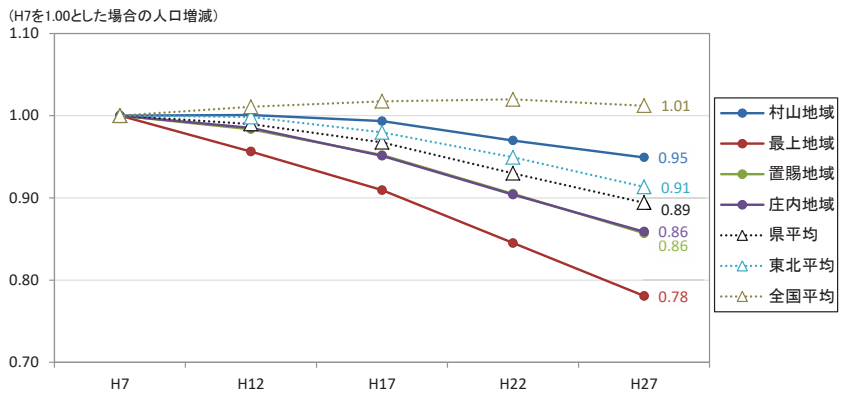

人口特性①県全体

資料 6

総人口の推移

総人口の変化状況

高齢化率の推移

人口増減率(H27/H7)と高齢化進行度(H27-H7)合いの関係性(市町村の特性分類)

人口特性⑤庄内地域

総人口の推移

総人口の変化状況

高齢化率の推移

人口増減率(H27/H7)と高齢化進行度(H27-H7)合いの関係性(市町村の特性分類)

人口集積状況: その1

人口分布状況 (H27)

高齢者人口分布 (H27)

人口集積状況: その2

高齢化率の状況 (H27)

人口増減量 (H27-H22)

人口集積状況: その3

人口増減率(H27/H22)

県内市町村の人口減少状況と幹線軸の関係性

鉄道駅半径1km圏域の人口特性:その1

人口分布状況(H27)

高齢者人口分布(H27)

高齢化率(H27)