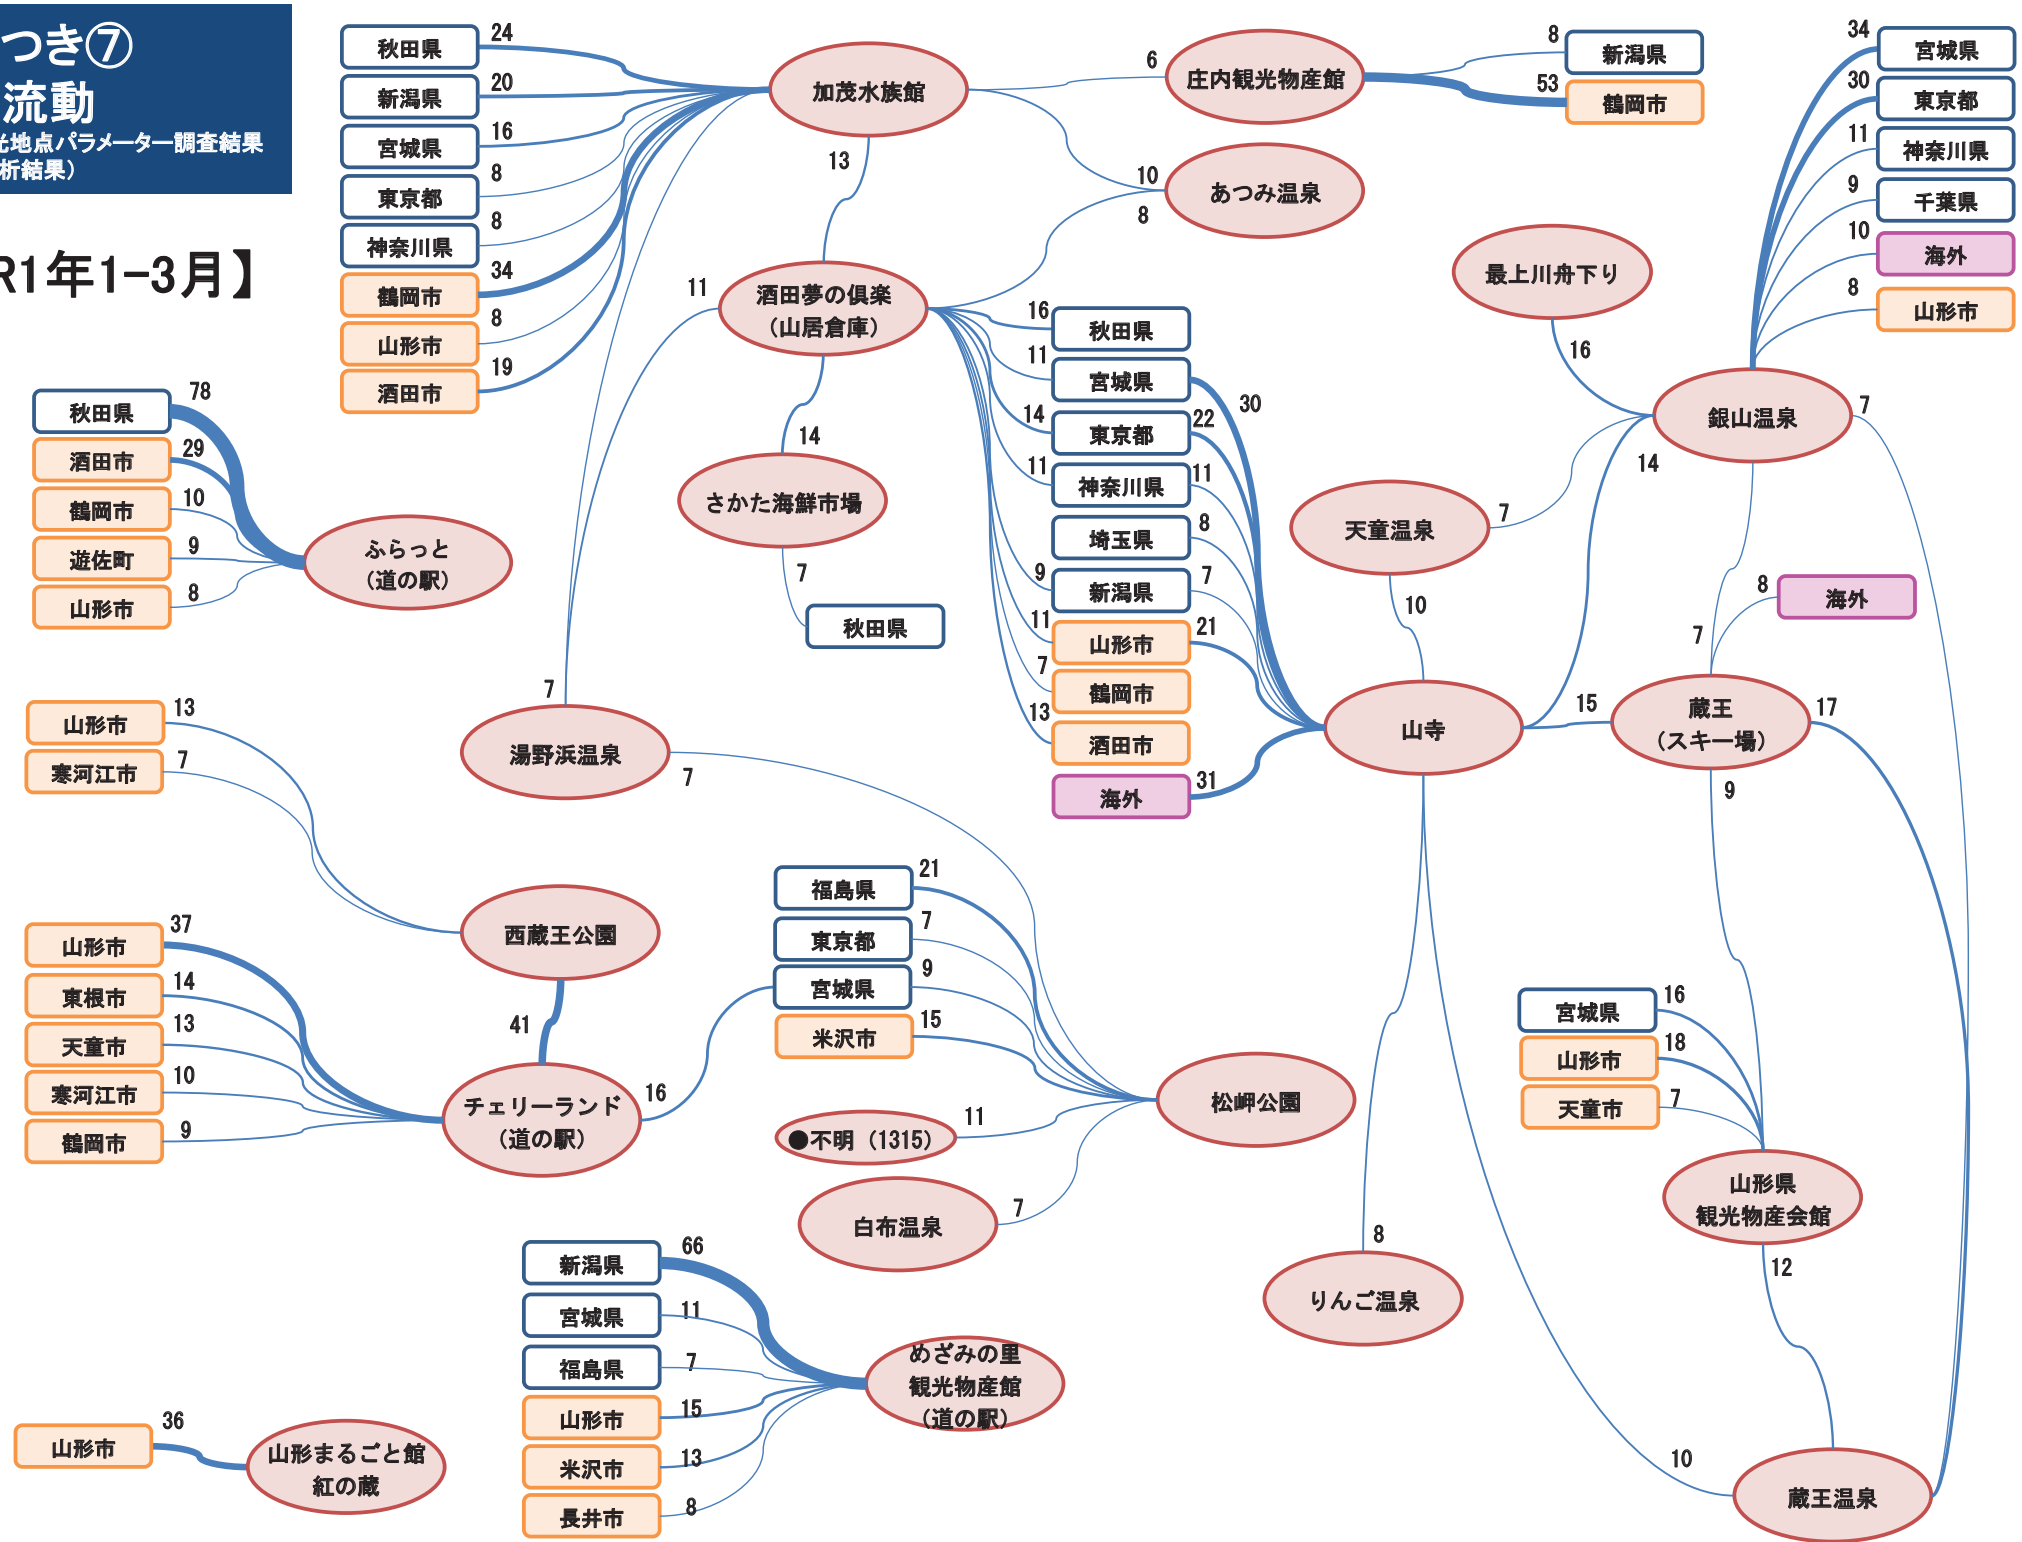

※流動人口100人以上

流動割合(通学)

※流入流出率10%以上

流動割合(最寄り品)

※流入流出率10%以上

結びつき⑥自動車流動(ETC2.0データの分析結果)

令和元年10月
(平日、日平均)

※10台以上のみを図化

令和元年10月
(休日、日平均)

※10台以上のみを図化

結びつき⑦ 観光流動

(県の観光地点パラメーター調査結果の
詳細分析結果)

【R1年1-3月】

【R1年4-6月】

【R1年7-9月】

タクシー事業所5km圏外の人口特性:その1