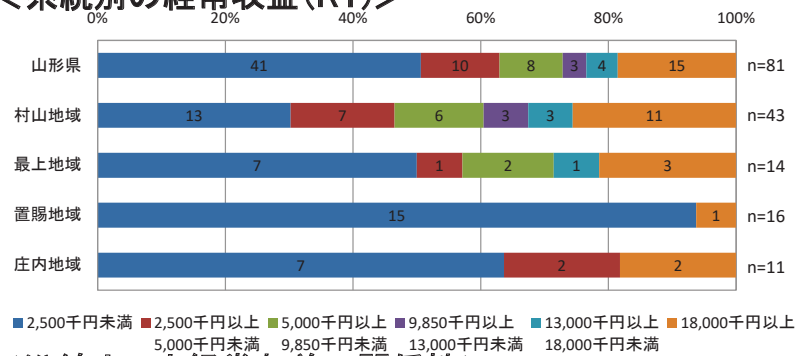

系統別の施設乗り入れ状況

路線番号	運行事業者	路線名	学校	商業施設	病院	観光
2020	新庄輸送サービス	羽根沢温泉-県立病院	新庄北高等学校	ニトリ新店、郷野目ストア中央店、新庄駅東ショッピングタウン(カワチ薬品新庄駅東店、びっくり市新庄店)、新庄検町ショッピングセンター(郷野目ストアひのき町店)	山形県立新庄病院	最上公園
2021	庄内交通(株)	酒田光陵高校前(日本海総合病院)湯野浜		イオンタウン酒田(ザ・ビッグ酒田北店)、ツルハドラッグ酒田店、びっくり市酒田店、ホームセンタームサシ酒田店、ヤマザワ山居町店、共立社こびあコープ酒田	日本海総合病院	オランダせんべいFACTORY、酒田夢の倶楽、食彩工房いちご畑、湯野浜温泉、湯野浜海水浴場
2022	庄内交通(株)	酒田(日本海総合病院)湯野浜		びっくり市酒田店、ホームセンタームサシ酒田店、ヤマザワ山居町店	日本海総合病院	オランダせんべいFACTORY、酒田夢の倶楽、食彩工房いちご畑、湯野浜温泉、湯野浜海水浴場
2023	山交バス(株)	米沢(市立病院)糠野目	九里学園高等学校、米沢商業高等学校	カワチ薬品米沢北店、ケーズデンキ米沢店、コメリハード&グリーン米沢店、スーパースポーツゼビオ米沢店、ツルハドラッグ米沢北店、ドラッグヤマザワ米沢金池店、ホームデコ酒田、ヤマザワ相生町店、ヨークベニマル米沢春日店、大沼米沢店、米沢中田町ショッピングプラザ(ヤマザワ米沢中田店)	医療法人舟山病院、米沢市立病院	
2024	長井市	置賜総合病院・歌丸・中央線		カワチ薬品長井店、ファッションセンターしまむら長井店、ケーズデンキ長井店、びっくり市長井店、ヤマザワ長井店、ヤマダ電機テックランド長井店、ヨークタウン長井小出(ヨークベニマル長井小出店)、末広本店	公立置賜総合病院、公立置賜長井病院	市民直売所菜なポート、白つつじ公園
2025	長井市	置賜総合病院・河井・時庭・中央線		カワチ薬品長井店、ファッションセンターしまむら長井店、ケーズデンキ長井店、びっくり市長井店、ヤマザワ長井店、ヤマダ電機テックランド長井店、ヨークタウン長井小出(ヨークベニマル長井小出店)、末広本店	公立置賜総合病院、公立置賜長井病院	市民直売所菜なポート、白つつじ公園
2026	長井市	置賜総合病院・伊佐沢・中央線	長井工業高等学校、長井高等学校	カワチ薬品長井店、ファッションセンターしまむら長井店、びっくり市長井店、ヤマザワ長井店、ヤマダ電機テックランド長井店、ヨークタウン長井小出(ヨークベニマル長井小出店)、末広本店	公立置賜総合病院、公立置賜長井病院	市民直売所菜なポート
2027	長井市	九野本・置賜総合病院線	長井高等学校	うめやサンプラザ店、カワチ薬品長井店、ファッションセンターしまむら長井店、サンデー長井店、びっくり市長井店、ヤマザワ長井店、ヤマダ電機テックランド長井店、ヨークタウン長井小出(ヨークベニマル長井小出店)、末広本店	公立置賜総合病院、公立置賜長井病院	市民直売所菜なポート

市町村を跨ぐ民間バス路線の系統別分析

<系統別の沿線人口(H27)>

<系統別の経常収益(R1)>

<沿線人口と経常収益の関係性>

市町村を跨ぐ民間バス路線の系統別分析

<系統別の人口増減率(H27/H22)>

<系統別の高齢化率(H27)>

<人口増減率と高齢化の関係性>