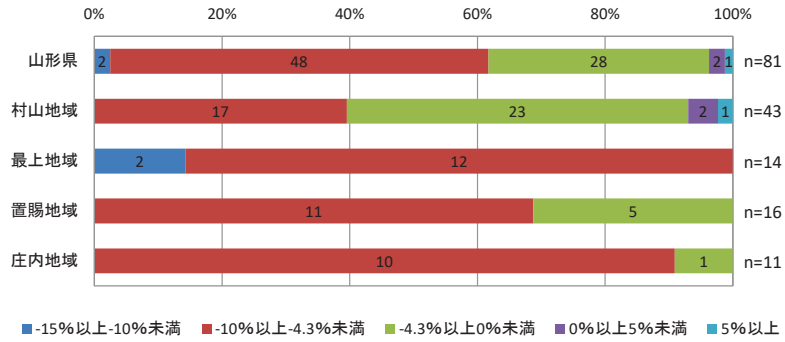

市町村を跨ぐ民間バス路線の系統別分析

<系統別の沿線人口(H27)>

<系統別の経常収益(R1)>

<沿線人口と経常収益の関係性>

市町村を跨ぐ民間バス路線の系統別分析

<系統別の人口増減率(H27/H22)>

<系統別の高齢化率(H27)>

<人口増減率と高齢化の関係性>

市町村を跨ぐ民間バス路線の系統別分析

<系統別のキロ程(R1)>

<系統別のキロ程に占める1人平均乗車キロの割合(R1)>

<キロ程と1人平均乗車キロが占める割合の関係性>

【参考：高速バス】市町村を跨ぐ民間バス路線の系統別分析

<系統別の沿線人口(H27)>

<系統別の経常収益(R1)>

<沿線人口と経常収益の関係性>