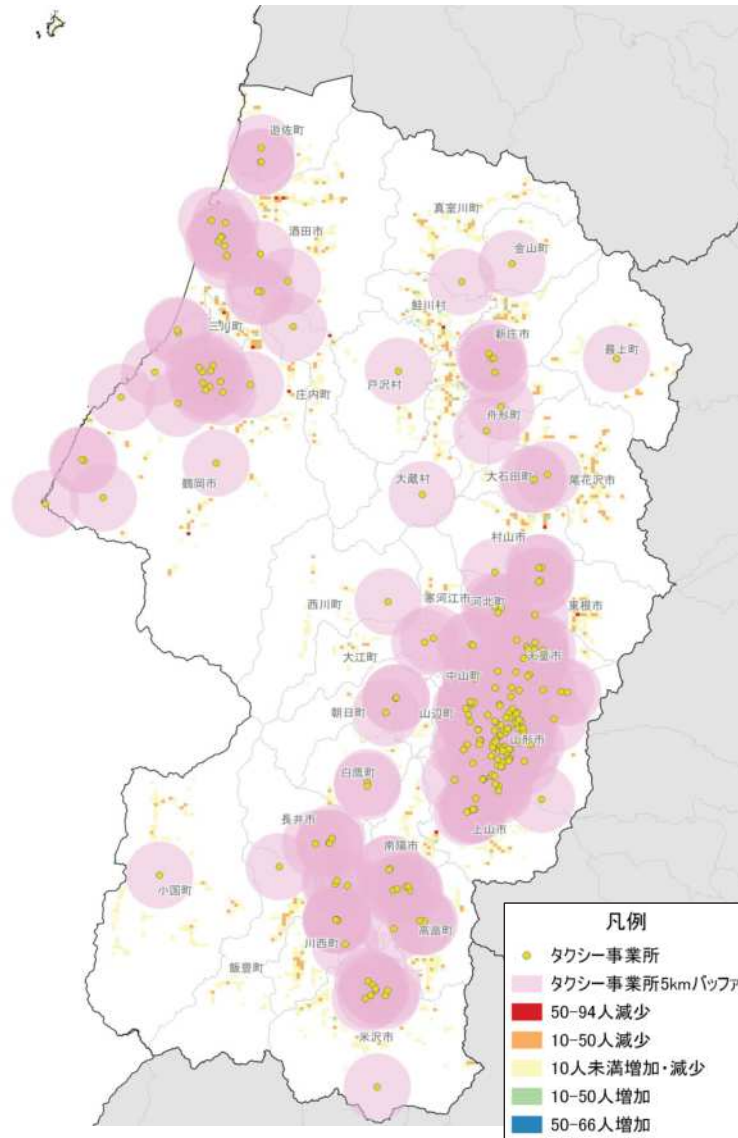

※流動人口100人以上

流動割合(通学)

※流入流出率10%以上

流動割合(最寄り品)

※流入流出率10%以上

結びつき⑥自動車流動(ETC2.0データの分析結果)

令和元年10月
(平日、日平均)

※10台以上のみを図化

令和元年10月
(休日、日平均)

※10台以上のみを図化

結びつき⑦ 観光流動

(県の観光地点パラメーター調査結果の
詳細分析結果)

【R1年1-3月】

【R1年4-6月】

【R1年7-9月】

タクシー事業所5km圏外の人口特性:その1

人口分布状況(H27)

高齢者人口分布(H27)

高齢化率(H27)

タクシー事業所5km圏外の人口特性:その2

人口増減量(H27-H22)

人口増減率(H27/H22)

タクシー事業所のタクシー所有台数と人口関連分析: その1

- 凡例
- 1台
 - 2-5台
 - 6-10台
 - 11-30台
 - 31-64台

人口分布状況(H27)

高齢者人口分布(H27)

高齢化率(H27)

タクシー事業の状況

輸送人員

営業収入

期末運転手数

<H28=1とした場合の変化率>