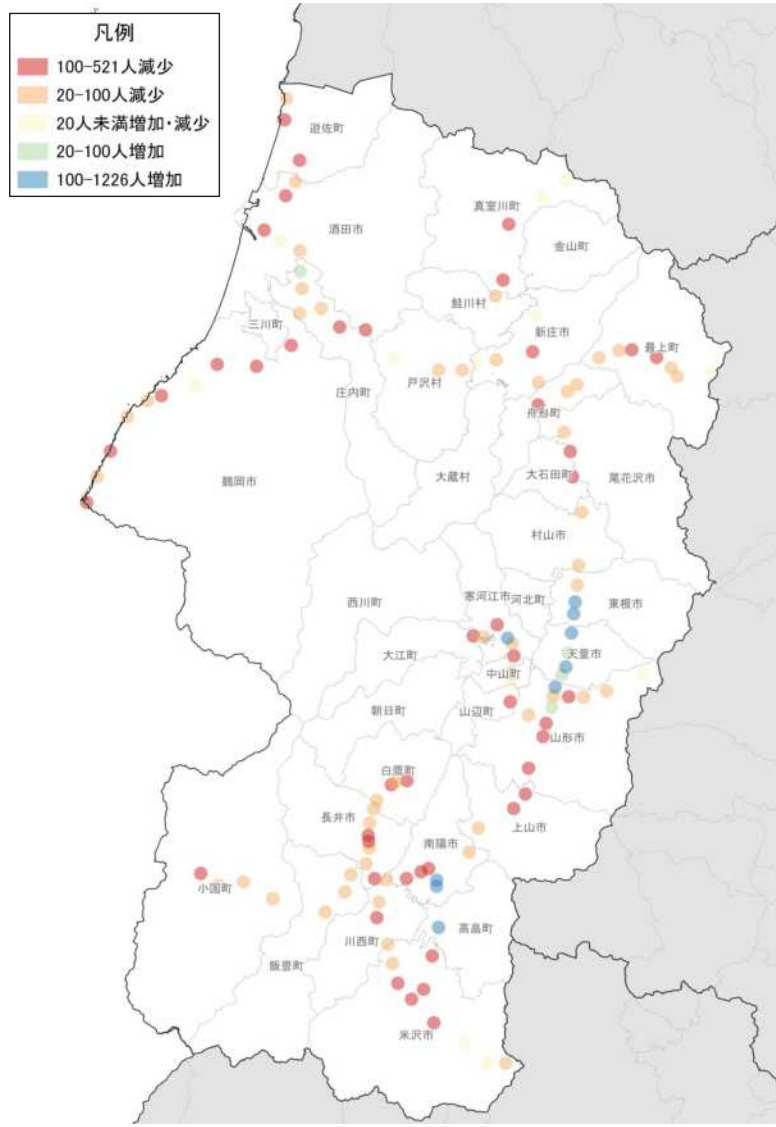

総人口の変化状況

高齢化率の推移

人口増減率(H27/H7)と高齢化進行度(H27-H7)合いの関係性(市町村の特性分類)

人口集積状況: その1

人口分布状況 (H27)

高齢者人口分布 (H27)

人口集積状況: その2

高齢化率の状況 (H27)

人口増減量 (H27-H22)

人口集積状況: その3

人口増減率(H27/H22)

県内市町村の人口減少状況と幹線軸の関係性

鉄道駅半径1km圏域の人口特性:その1

人口分布状況(H27)

高齢者人口分布(H27)

高齢化率(H27)

鉄道駅半径1km圏域の人口特性:その2

人口増減量(H27-H22)

人口増減率(H27/H22)

市町村を跨ぐ路線バス半径500m圏域の人口特性: その1

人口分布状況(H27)

高齢者人口分布(H27)

高齢化率(H27)

市町村を跨ぐ路線バス半径500m圏域の人口特性: その2

病院の立地状況

教育施設の立地状況(H25)

施設立地状況

観光資源の立地状況

観光資源の来訪規模

人口集積状況: その1 (庄内地域)

人口分布状況 (H27)

高齢者人口分布 (H27)