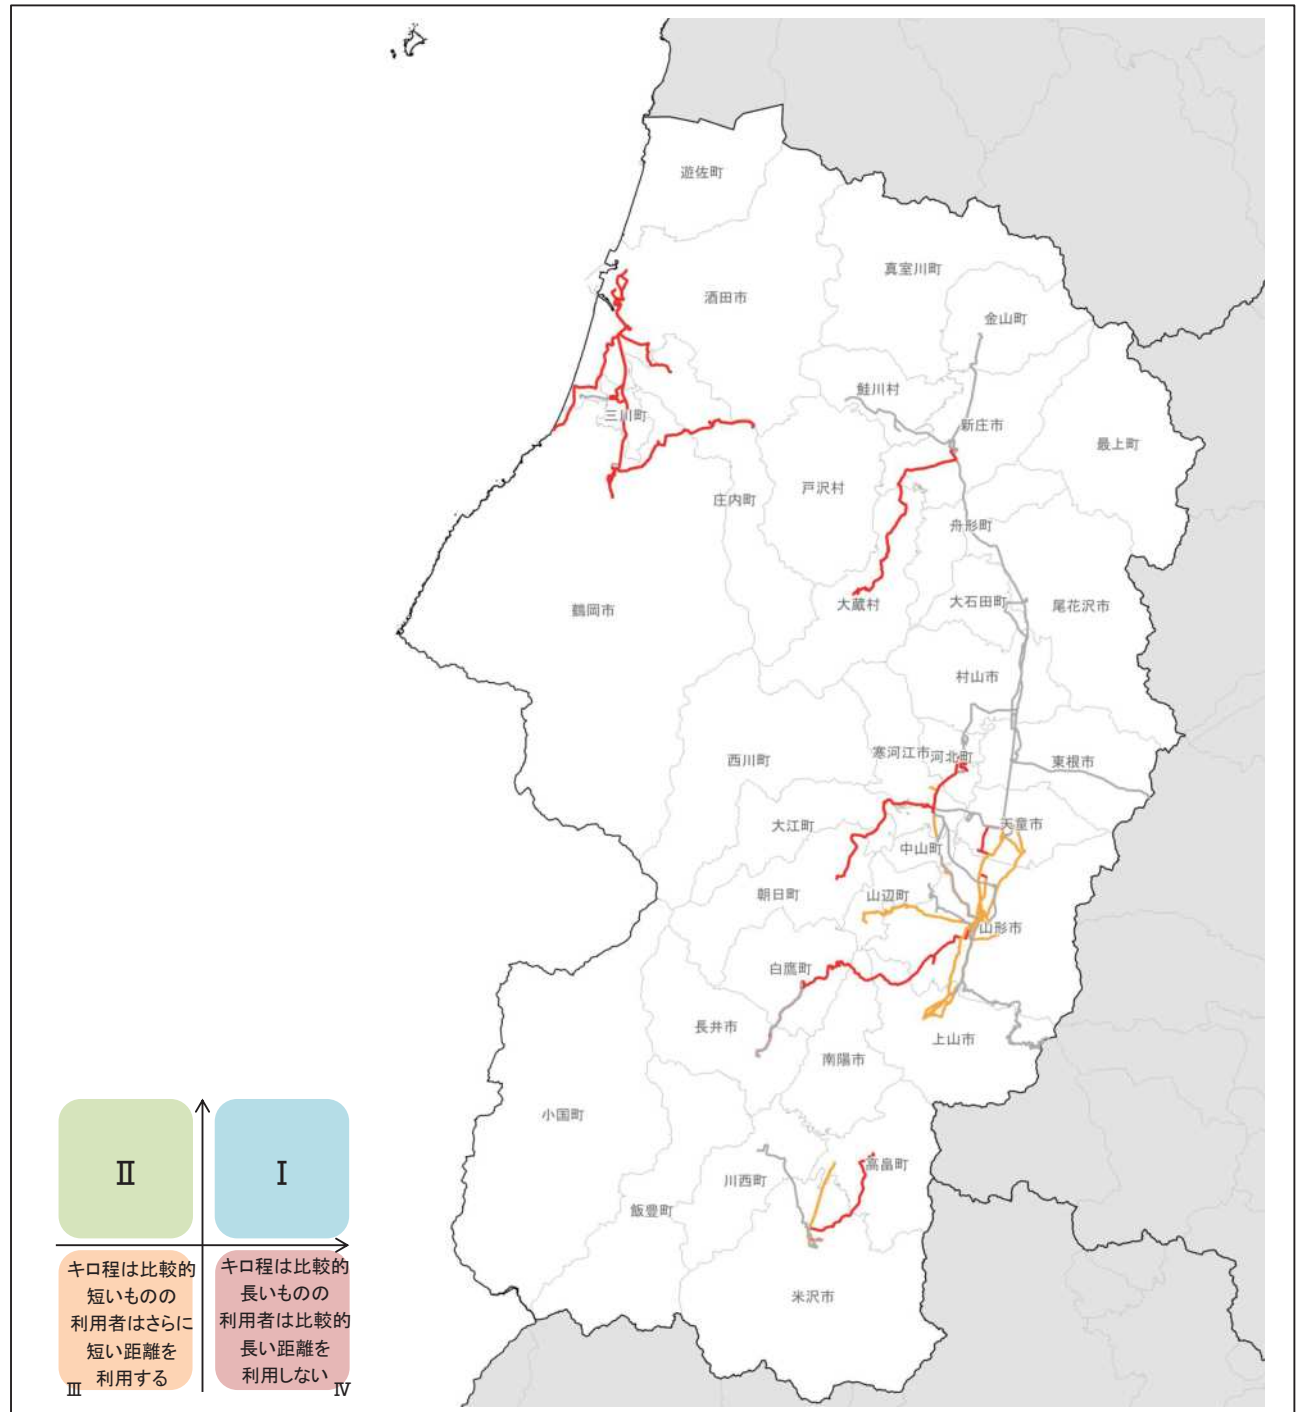

<キロ程と1人平均乗車キロが占める割合の関係性>