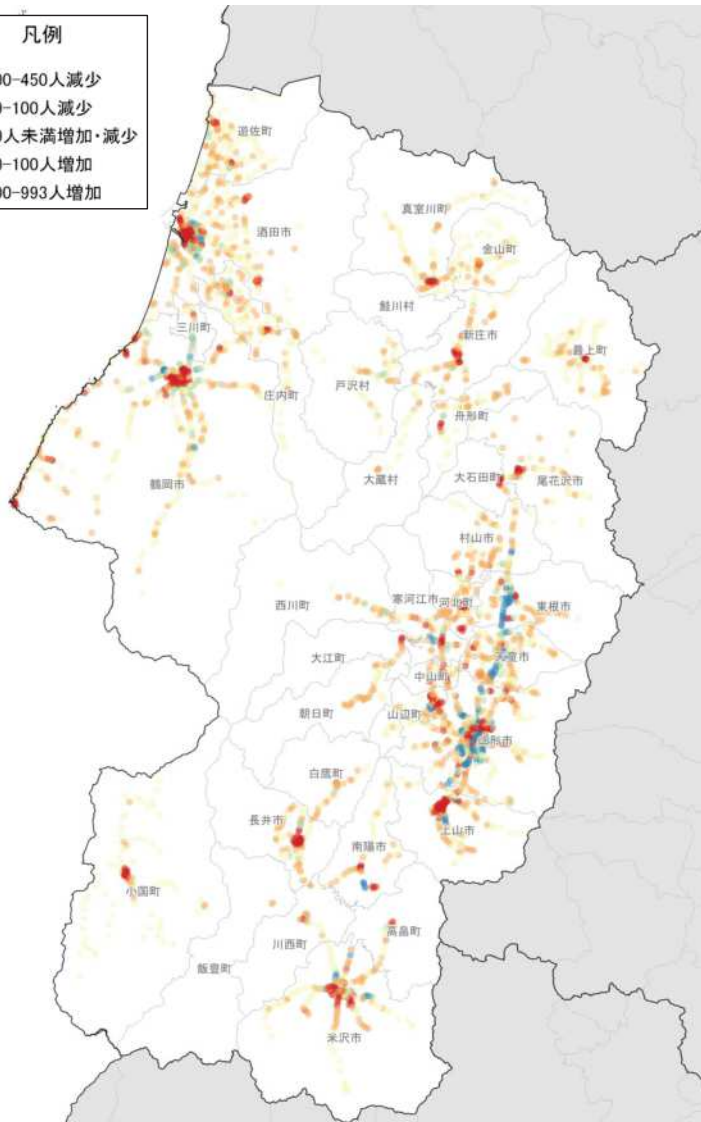

人口増減量 (H27-H22)

人口集積状況: その3

人口増減率(H27/H22)

県内市町村の人口減少状況と幹線軸の関係性

鉄道駅半径1km圏域の人口特性:その1

人口分布状況(H27)

高齢者人口分布(H27)

高齢化率(H27)

鉄道駅半径1km圏域の人口特性:その2

人口増減量(H27-H22)

人口増減率(H27/H22)

市町村を跨ぐ路線バス半径500m圏域の人口特性: その1

人口分布状況(H27)

高齢者人口分布(H27)

高齢化率(H27)

市町村を跨ぐ路線バス半径500m圏域の人口特性: その2

人口増減量(H27-H22)

- 凡例
- 100-450人減少
 - 20-100人減少
 - 20人未満増加・減少
 - 20-100人増加
 - 100-993人増加

人口増減率(H27/H22)

- 凡例
- 50%以上減少
 - 30-50%減少
 - 10-30%減少
 - 10%減少-10%増加
 - 10-30%増加
 - 30-50%増加
 - 50%-増加

施設立地状況

大規模商業施設の立地状況

病院の立地状況

教育施設の立地状況(H25)

施設立地状況

観光資源の立地状況

観光資源の来訪規模

人口集積状況: その1 (庄内地域)

人口分布状況 (H27)

高齢者人口分布 (H27)