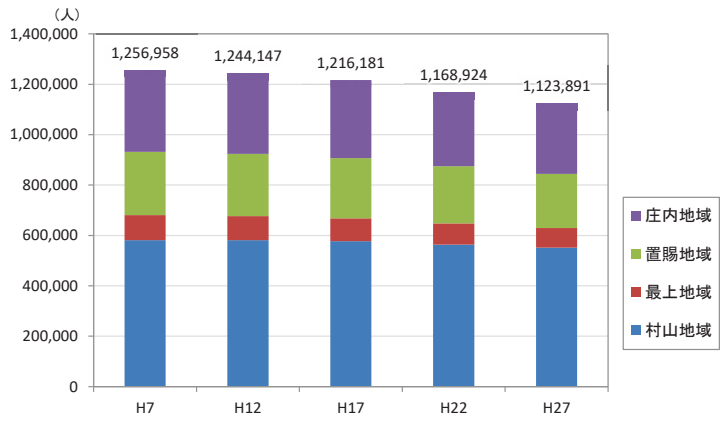

人口特性①県全体

資料 6

総人口の推移

総人口の変化状況

高齢化率の推移

人口増減率(H27/H7)と高齢化進行度(H27-H7)合いの関係性(市町村の特性分類)

人口特性⑤庄内地域

総人口の推移

総人口の変化状況

高齢化率の推移

人口増減率(H27/H7)と高齢化進行度(H27-H7)合いの関係性(市町村の特性分類)

人口集積状況: その1

人口分布状況 (H27)

高齢者人口分布 (H27)

人口集積状況: その2

高齢化率の状況 (H27)

人口増減量 (H27-H22)

人口集積状況: その3

人口増減率(H27/H22)

県内市町村の人口減少状況と幹線軸の関係性

鉄道駅半径1km圏域の人口特性:その1

人口分布状況(H27)

高齢者人口分布(H27)

高齢化率(H27)