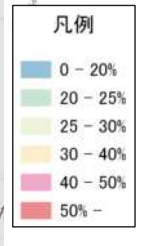

総人口の変化状況

高齢化率の推移

人口増減率(H27/H7)と高齢化進行度(H27-H7)合いの関係性(市町村の特性分類)

人口集積状況: その1

人口分布状況 (H27)

高齢者人口分布 (H27)

人口集積状況: その2

高齢化率の状況 (H27)

人口増減量 (H27-H22)

人口集積状況: その3

人口増減率(H27/H22)

県内市町村の人口減少状況と幹線軸の関係性

鉄道駅半径1km圏域の人口特性:その1

人口分布状況(H27)

高齢者人口分布(H27)

高齢化率(H27)

鉄道駅半径1km圏域の人口特性:その2

人口増減量(H27-H22)

人口増減率(H27/H22)

市町村を跨ぐ路線バス半径500m圏域の人口特性: その1

人口分布状況(H27)

高齢者人口分布(H27)

高齢化率(H27)

市町村を跨ぐ路線バス半径500m圏域の人口特性: その2

人口増減量(H27-H22)

- 凡例
- 100-450人減少
 - 20-100人減少
 - 20人未満増加・減少
 - 20-100人増加
 - 100-993人増加

人口増減率(H27/H22)

- 凡例
- 50%以上減少
 - 30-50%減少
 - 10-30%減少
 - 10%減少-10%増加
 - 10-30%増加
 - 30-50%増加
 - 50%-増加

施設立地状況

大規模商業施設の立地状況