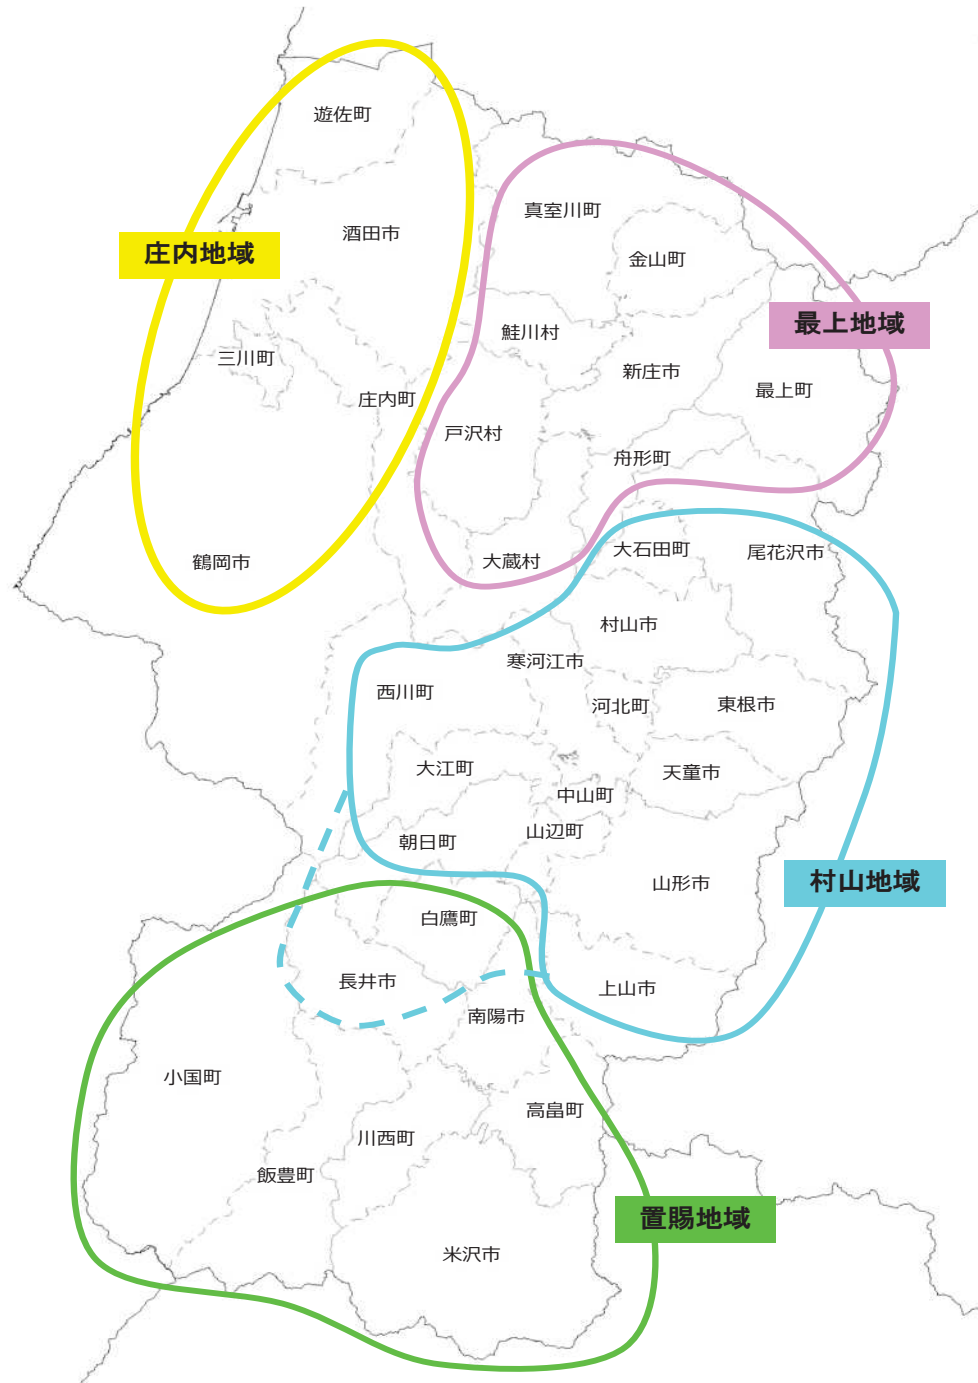

人口集積状況:その3 (庄内地域)

人口増減率(H27/H22)

県内市町村の人口減少状況と幹線軸の関係性

施設立地状況(庄内地域)

大規模商業施設の立地状況

病院の立地状況

教育施設の立地状況(H25)

施設立地状況(庄内地域)

観光資源の立地状況

観光資源の来訪規模

施設立地状況(庄内地域)

宿泊施設の立地状況

宿泊施設の総定員

結びつき①市町村間のとりまとまり(行政上の結びつき)

総合支庁=交通圏

広域定住自立圏

結びつき②国庫補助対象地域間幹線バスでの結びつき、③通勤・通学の「量」での結びつき

複数市町村をまたぐバス路線(事業者別・高速バスを除く)

流動量(通勤・通学)

結びつき④通勤・通学・買い物の「依存度(割合)」での結びつき

依存度(割合:通勤・通学・買い物)

※通勤・通学・買い物(買い回り品)・買い物(最寄り品)
いずれかの流入流出率20%以上

通勤・通学・買物流動総括

→ 通勤流動人口500人以上or通学流動人口100人以上
→ 通勤・通学・買い物(買い回り品)・買い物(最寄り品)
いずれかの流入流出率20%以上