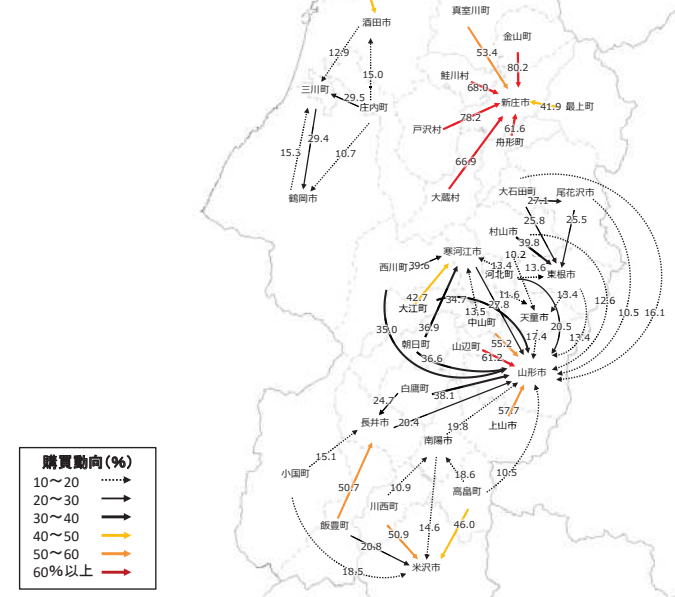

観光資源の立地状況

観光資源の来訪規模

施設立地状況(庄内地域)

宿泊施設の立地状況

宿泊施設の総定員

結びつき①市町村間のとりまとまり(行政上の結びつき)

総合支庁=交通圏

広域定住自立圏

結びつき②国庫補助対象地域間幹線バスでの結びつき、③通勤・通学の「量」での結びつき

複数市町村をまたぐバス路線(事業者別・高速バスを除く)

流動量(通勤・通学)

結びつき④通勤・通学・買い物の「依存度(割合)」での結びつき

依存度(割合:通勤・通学・買い物)

※通勤・通学・買い物(買い回り品)・買い物(最寄り品)
いずれかの流入流出率20%以上

通勤・通学・買物流動総括

→ 通勤流動人口500人以上or通学流動人口100人以上
→ 通勤・通学・買い物(買い回り品)・買い物(最寄り品)
いずれかの流入流出率20%以上

結びつき⑤バックデータ

流動量(通勤)

※流動人口500人以上

流動割合(通勤)

※流入流出率10%以上

流動割合(買い回り品)

※流入流出率10%以上

流動量(通学)

※流動人口100人以上

流動割合(通学)

※流入流出率10%以上

流動割合(最寄り品)

※流入流出率10%以上

結びつき⑥自動車流動(ETC2.0データの分析結果)

令和元年10月
(平日、日平均)

※10台以上のみを図化