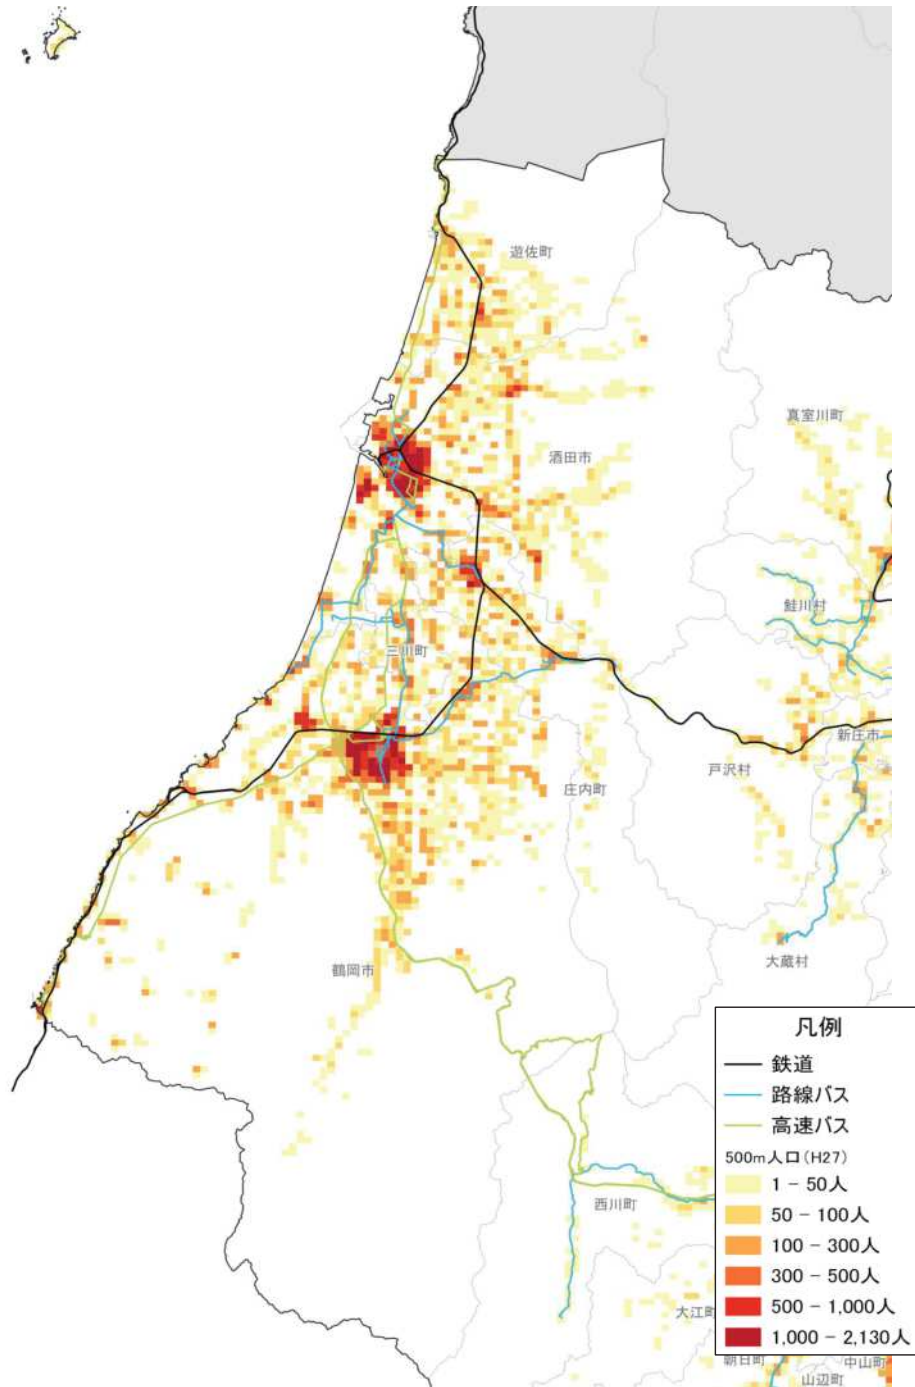

病院の立地状況

教育施設の立地状況(H25)

施設立地状況

観光資源の立地状況

観光資源の来訪規模

人口集積状況: その1 (庄内地域)

人口分布状況 (H27)

高齢者人口分布 (H27)

人口集積状況:その3 (庄内地域)

人口増減率(H27/H22)

県内市町村の人口減少状況と幹線軸の関係性

施設立地状況(庄内地域)

大規模商業施設の立地状況

病院の立地状況

教育施設の立地状況(H25)

施設立地状況(庄内地域)

観光資源の立地状況

観光資源の来訪規模

施設立地状況(庄内地域)

宿泊施設の立地状況

宿泊施設の総定員

結びつき①市町村間のとりまとまり(行政上の結びつき)

総合支庁=交通圏

広域定住自立圏