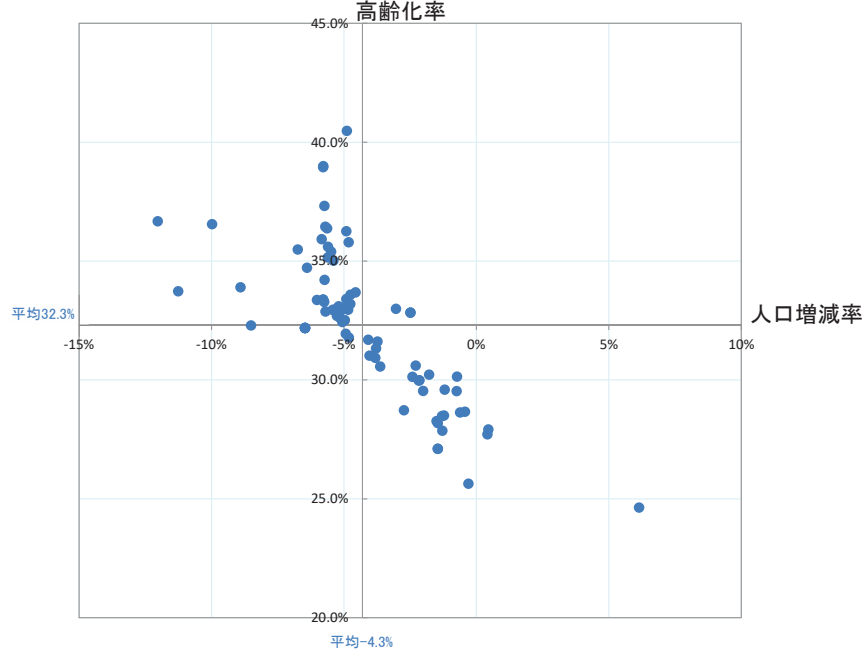

市町村を跨ぐ民間バス路線の系統別分析

<系統別の沿線人口(H27)>

<系統別の経常収益(R1)>

<沿線人口と経常収益の関係性>

市町村を跨ぐ民間バス路線の系統別分析

<系統別の人口増減率(H27/H22)>

<系統別の高齢化率(H27)>

<人口増減率と高齢化の関係性>