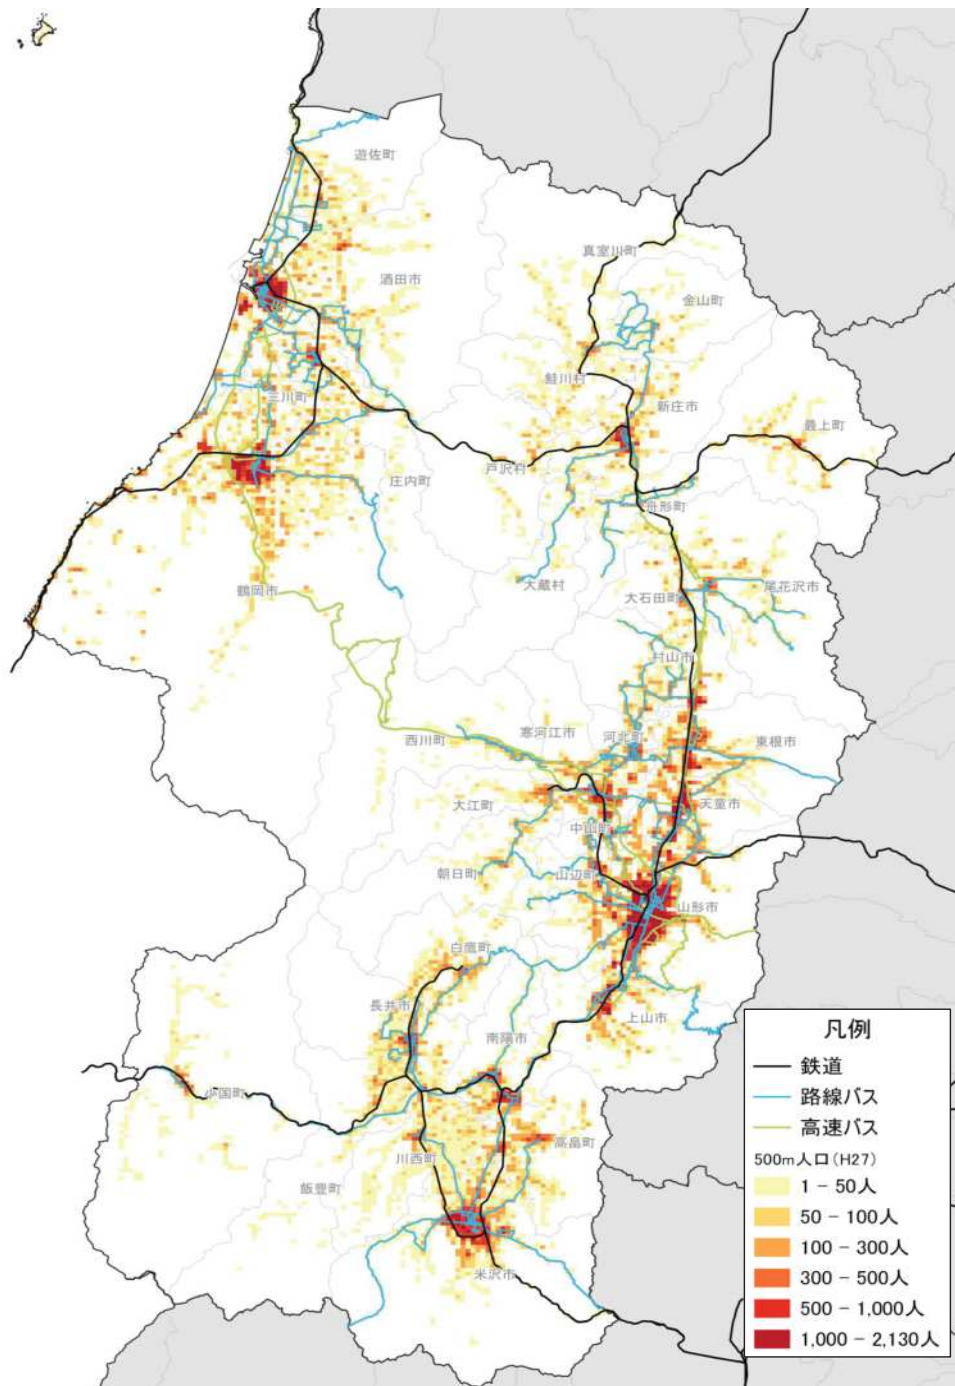

総人口の変化状況

高齢化率の推移

人口増減率(H27/H7)と高齢化進行度(H27-H7)合いの関係性(市町村の特性分類)

人口集積状況: その1

人口分布状況 (H27)

高齢者人口分布 (H27)

人口集積状況: その2

高齢化率の状況 (H27)

人口増減量 (H27-H22)

人口集積状況: その3

人口増減率(H27/H22)

県内市町村の人口減少状況と幹線軸の関係性

鉄道駅半径1km圏域の人口特性:その1

人口分布状況(H27)

高齢者人口分布(H27)

高齢化率(H27)