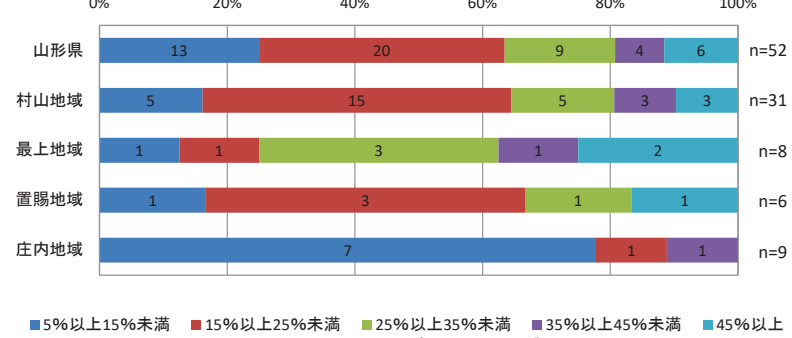

市町村を跨ぐ民間バス路線の系統別分析

<系統別の沿線人口(H27)>

<系統別の経常収益(R1)>

<沿線人口と経常収益の関係性>

市町村を跨ぐ民間バス路線の系統別分析

<系統別の人口増減率(H27/H22)>

<系統別の高齢化率(H27)>

<人口増減率と高齢化の関係性>

市町村を跨ぐ民間バス路線の系統別分析

<系統別のキロ程(R1)>

<系統別のキロ程に占める1人平均乗車キロの割合(R1)>

<キロ程と1人平均乗車キロが占める割合の関係性>

【参考：高速バス】市町村を跨ぐ民間バス路線の系統別分析

<系統別の沿線人口(H27)>

<系統別の経常収益(R1)>

<沿線人口と経常収益の関係性>