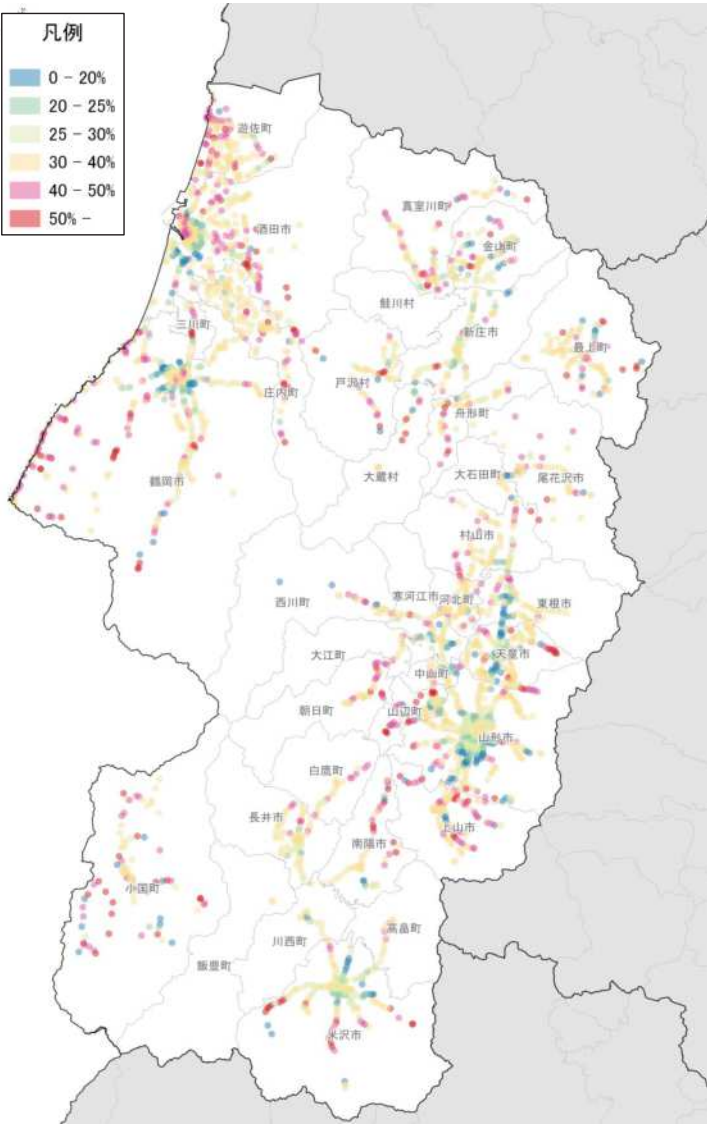

人口増減量 (H27-H22)

人口集積状況: その3

人口増減率(H27/H22)

県内市町村の人口減少状況と幹線軸の関係性

鉄道駅半径1km圏域の人口特性:その1

人口分布状況(H27)

高齢者人口分布(H27)

高齢化率(H27)

鉄道駅半径1km圏域の人口特性:その2

人口増減量(H27-H22)

人口増減率(H27/H22)

市町村を跨ぐ路線バス半径500m圏域の人口特性: その1

人口分布状況(H27)

高齢者人口分布(H27)

高齢化率(H27)

市町村を跨ぐ路線バス半径500m圏域の人口特性: その2

人口増減量(H27-H22)

- 凡例
- 100-450人減少
 - 20-100人減少
 - 20人未満増加・減少
 - 20-100人増加
 - 100-993人増加

人口増減率(H27/H22)

- 凡例
- 50%以上減少
 - 30-50%減少
 - 10-30%減少
 - 10%減少-10%増加
 - 10-30%増加
 - 30-50%増加
 - 50%-増加

施設立地状況

大規模商業施設の立地状況

病院の立地状況

教育施設の立地状況(H25)

施設立地状況

観光資源の立地状況

観光資源の来訪規模

人口集積状況: その1 (庄内地域)

人口分布状況 (H27)

高齢者人口分布 (H27)