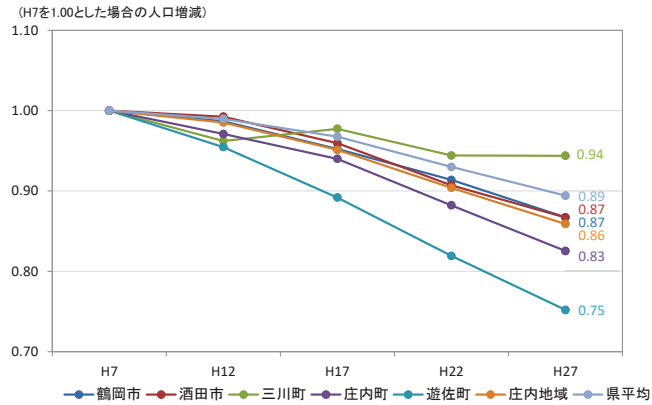

人口特性①県全体

資料 6

総人口の推移

総人口の変化状況

高齢化率の推移

人口増減率(H27/H7)と高齢化進行度(H27-H7)合いの関係性(市町村の特性分類)

人口特性⑤庄内地域

総人口の推移

総人口の変化状況

高齢化率の推移

人口増減率(H27/H7)と高齢化進行度(H27-H7)合いの関係性(市町村の特性分類)

人口集積状況: その1

人口分布状況 (H27)

高齢者人口分布 (H27)

人口集積状況: その2

高齢化率の状況 (H27)

人口増減量 (H27-H22)

人口集積状況: その3

人口増減率(H27/H22)

県内市町村の人口減少状況と幹線軸の関係性

鉄道駅半径1km圏域の人口特性:その1

人口分布状況(H27)

高齢者人口分布(H27)

高齢化率(H27)