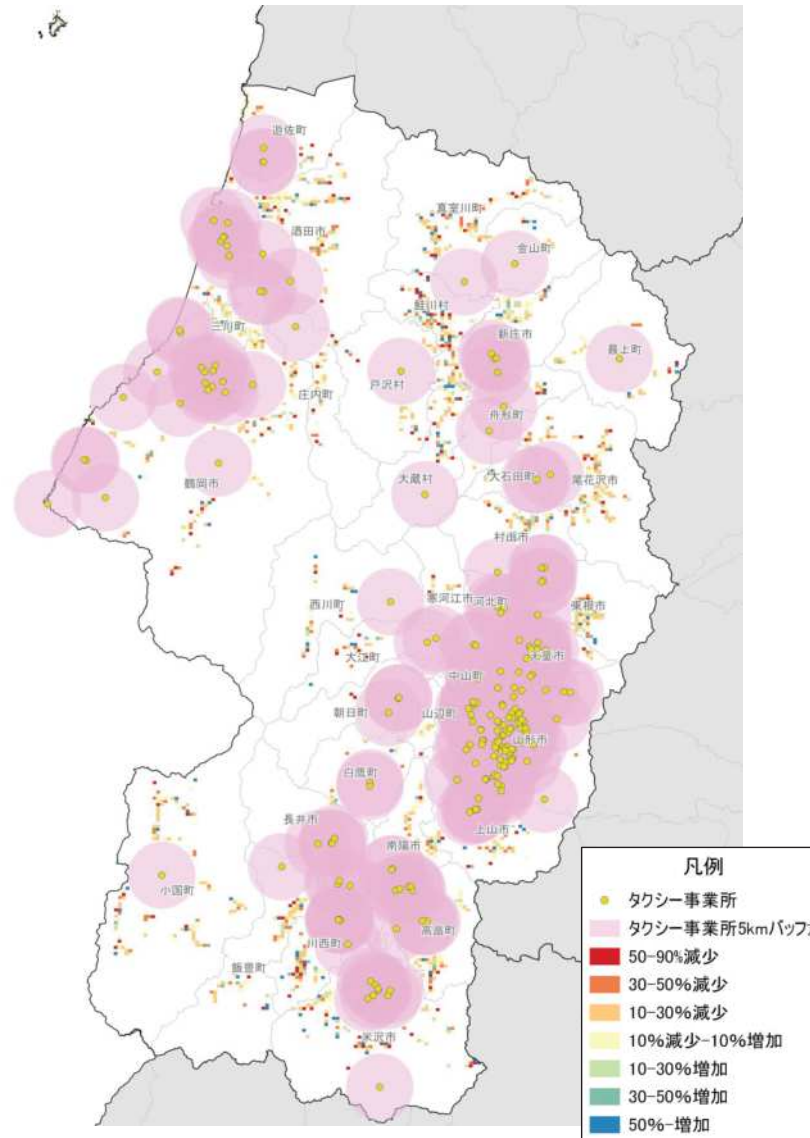

※流動人口100人以上

流動割合(通学)

※流入流出率10%以上

流動割合(最寄り品)

※流入流出率10%以上

結びつき⑥自動車流動(ETC2.0データの分析結果)

令和元年10月
(平日、日平均)

※10台以上のみを図化

令和元年10月
(休日、日平均)

※10台以上のみを図化

結びつき⑦ 観光流動

(県の観光地点パラメーター調査結果の
詳細分析結果)

【R1年1-3月】

【R1年4-6月】

【R1年7-9月】

タクシー事業所5km圏外の人口特性:その1

人口分布状況(H27)

高齢者人口分布(H27)

高齢化率(H27)

タクシー事業所5km圏外の人口特性:その2

人口増減量(H27-H22)

人口増減率(H27/H22)

タクシー事業所のタクシー所有台数と人口関連分析: その1

- 凡例
- 1台
 - 2-5台
 - 6-10台
 - 11-30台
 - 31-64台

人口分布状況(H27)

高齢者人口分布(H27)

高齢化率(H27)

タクシー事業の状況

輸送人員

営業収入

期末運転手数

<H28=1とした場合の変化率>