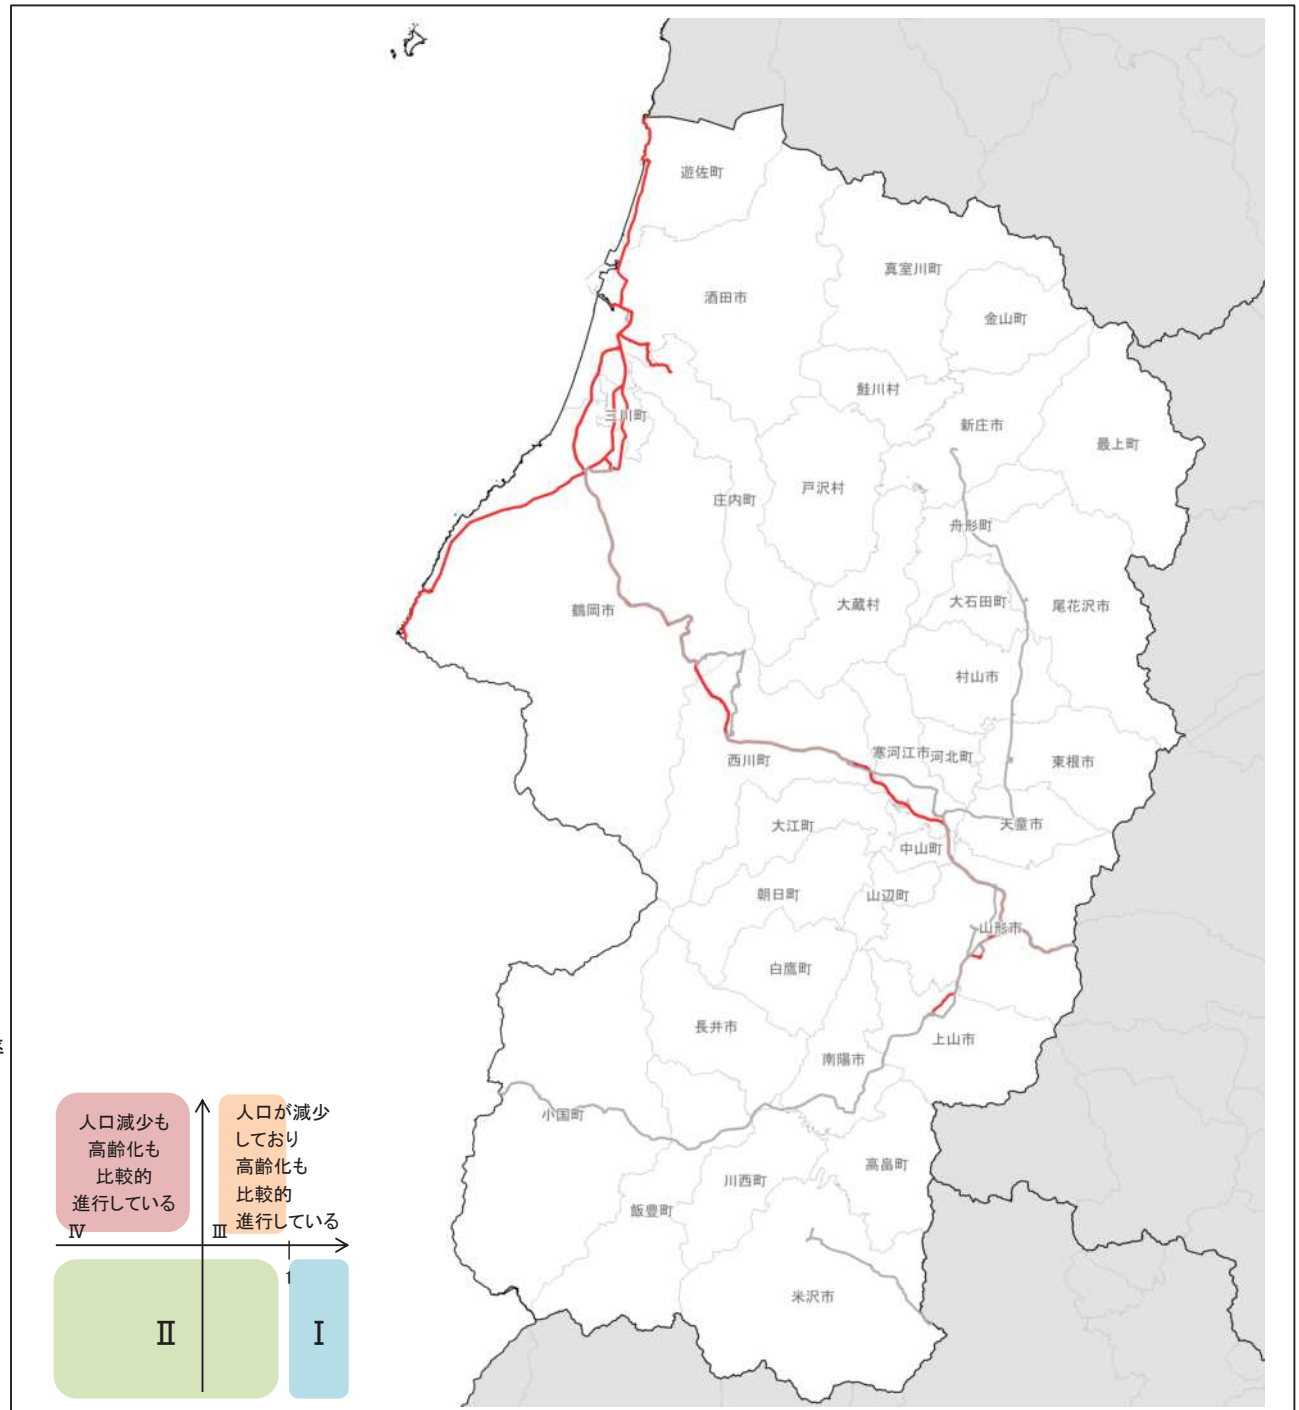

<人口増減率と高齢化率の関係性>