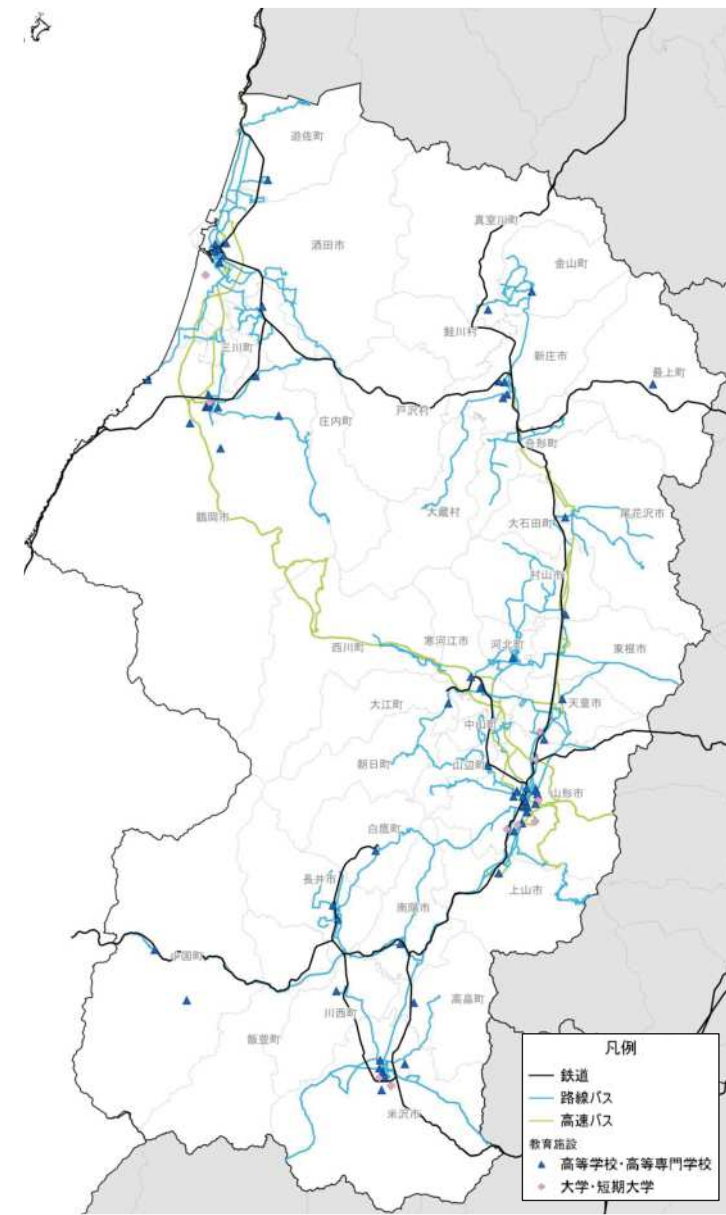

人口増減量(H27-H22)

- 凡例
- 100-450人減少
 - 20-100人減少
 - 20人未満増加・減少
 - 20-100人増加
 - 100-993人増加

人口増減率(H27/H22)

- 凡例
- 50%以上減少
 - 30-50%減少
 - 10-30%減少
 - 10%減少-10%増加
 - 10-30%増加
 - 30-50%増加
 - 50%-増加

施設立地状況

大規模商業施設の立地状況

病院の立地状況

教育施設の立地状況(H25)

施設立地状況

観光資源の立地状況

観光資源の来訪規模

人口集積状況: その1 (庄内地域)

人口分布状況 (H27)

高齢者人口分布 (H27)

人口集積状況:その3 (庄内地域)

人口増減率(H27/H22)

県内市町村の人口減少状況と幹線軸の関係性

施設立地状況(庄内地域)

大規模商業施設の立地状況

病院の立地状況

教育施設の立地状況(H25)

施設立地状況(庄内地域)