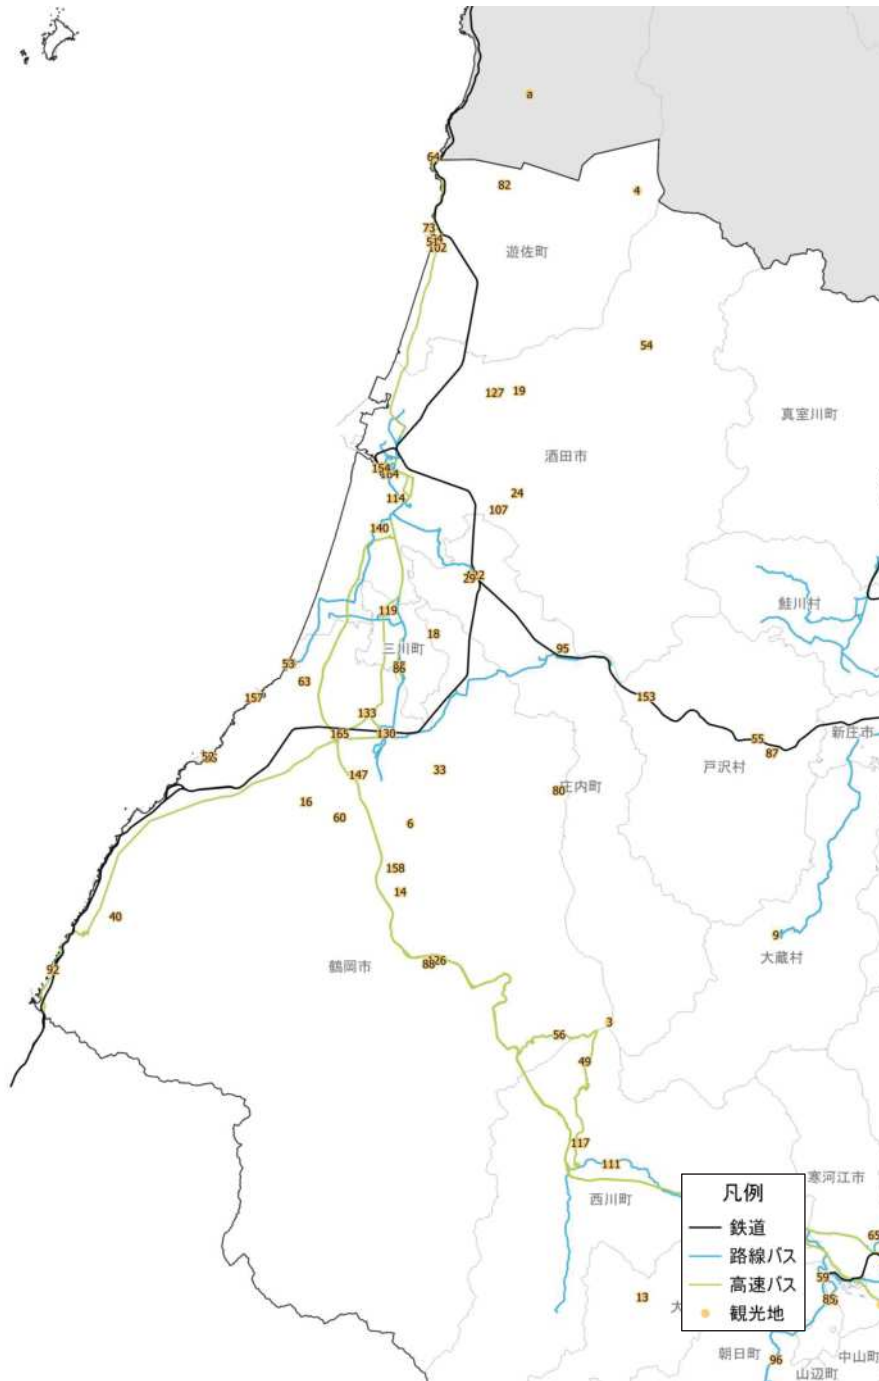

病院の立地状況

教育施設の立地状況(H25)

施設立地状況

観光資源の立地状況

観光資源の来訪規模

人口集積状況: その1 (庄内地域)

人口分布状況 (H27)

高齢者人口分布 (H27)

人口集積状況:その3 (庄内地域)

人口増減率(H27/H22)

県内市町村の人口減少状況と幹線軸の関係性

施設立地状況(庄内地域)

大規模商業施設の立地状況

病院の立地状況

教育施設の立地状況(H25)

施設立地状況(庄内地域)

観光資源の立地状況

観光資源の来訪規模

施設立地状況(庄内地域)

宿泊施設の立地状況

宿泊施設の総定員

結びつき①市町村間のとりまとまり(行政上の結びつき)

総合支庁=交通圏

広域定住自立圏