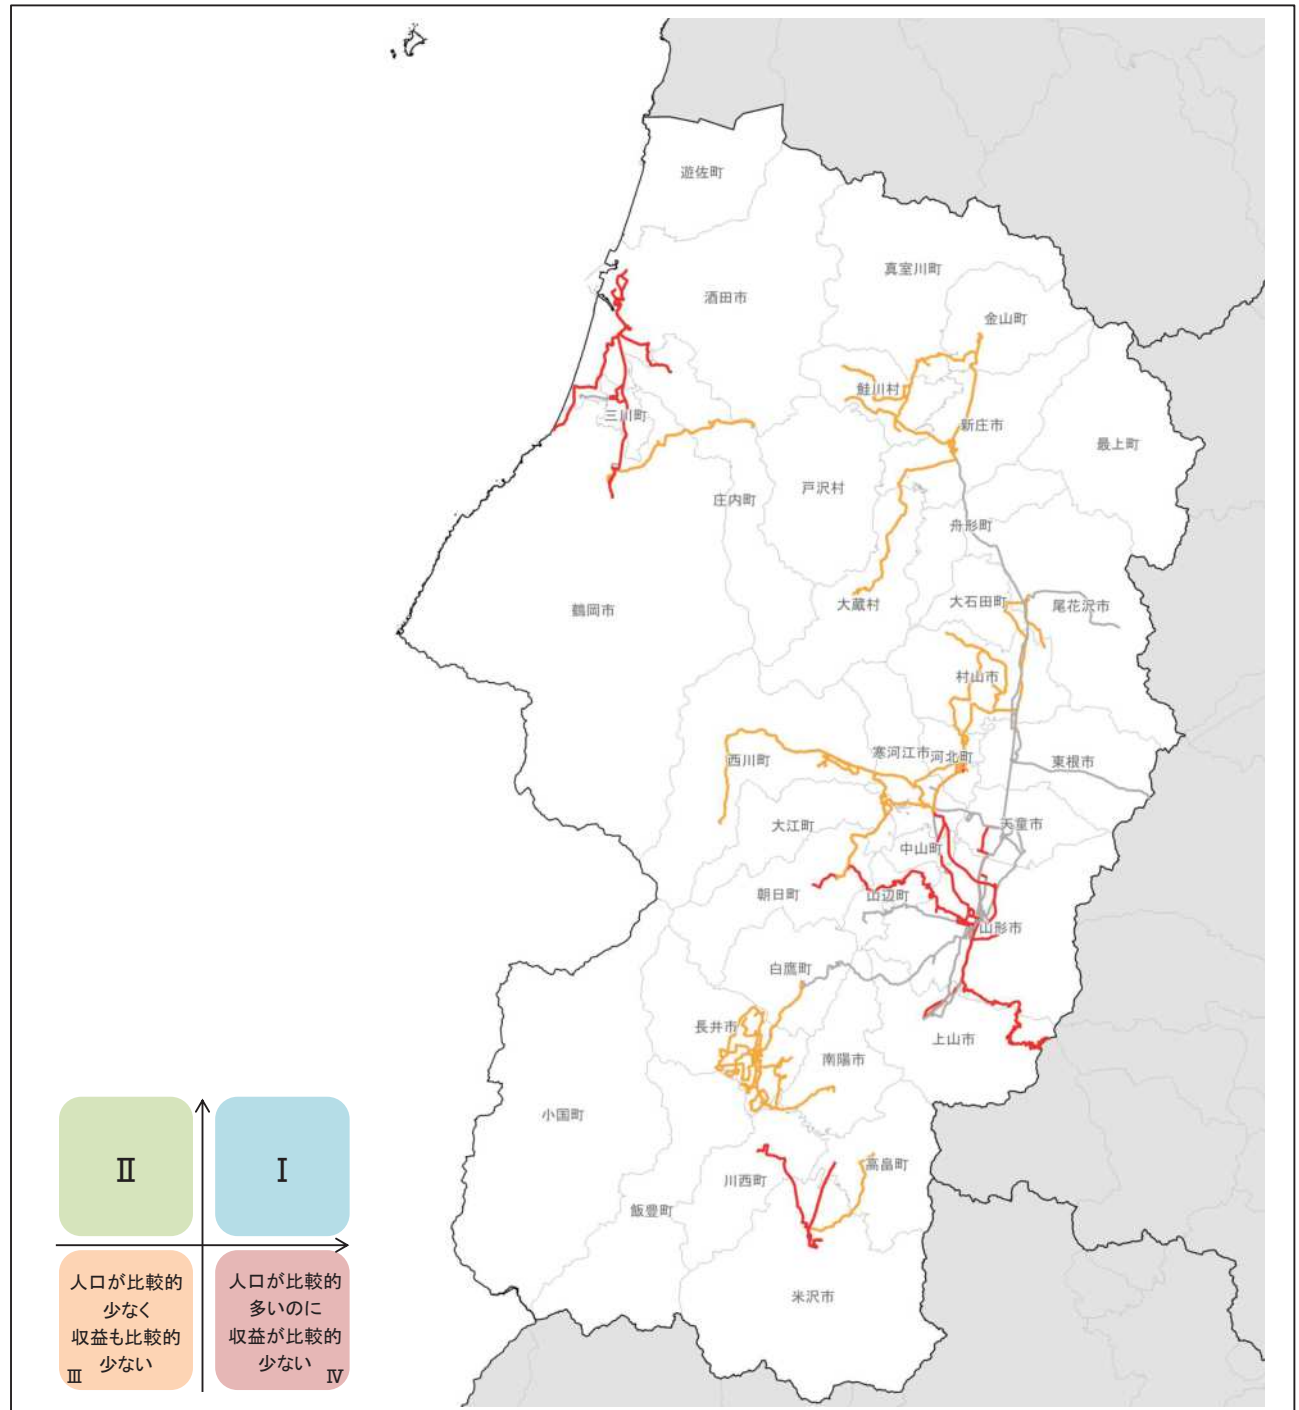

<沿線人口と経常収益の関係性>