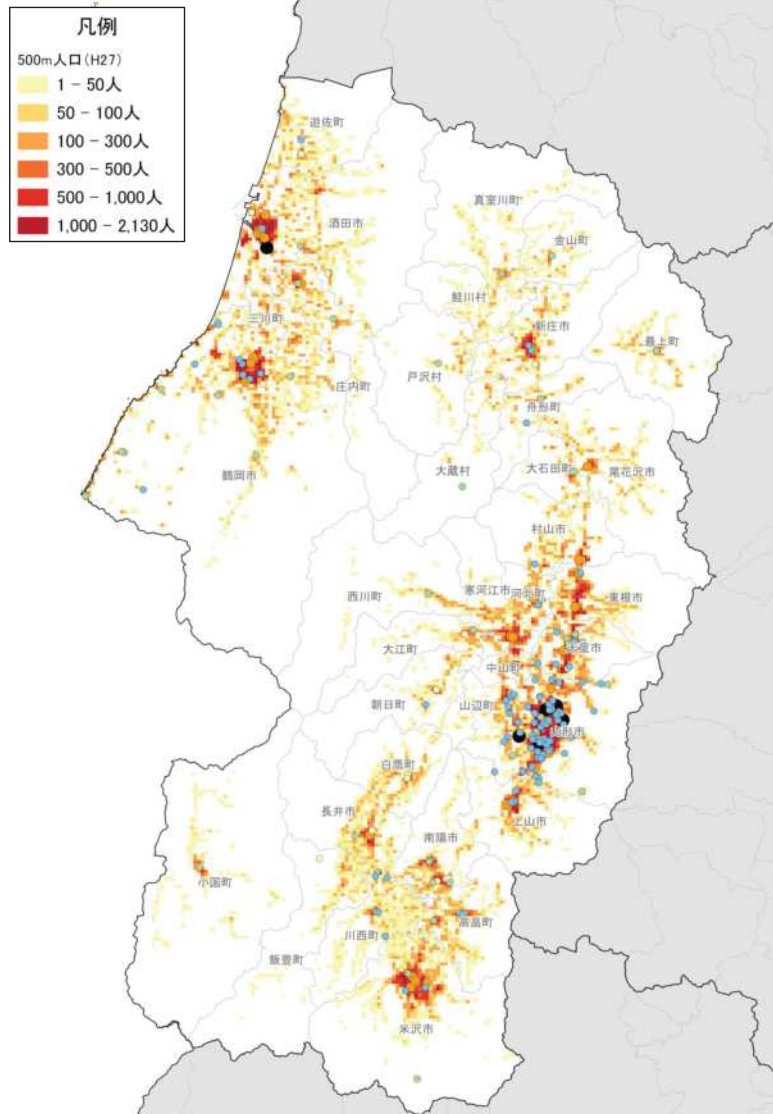

高齢者人口分布(H27)

タクシー事業所のタクシー所有台数と人口関連分析: その1

1. 凡例
2. 1台
   - 2-5台
   - 6-10台
   - 11-30台
   - 31-64台

人口分布状況(H27)