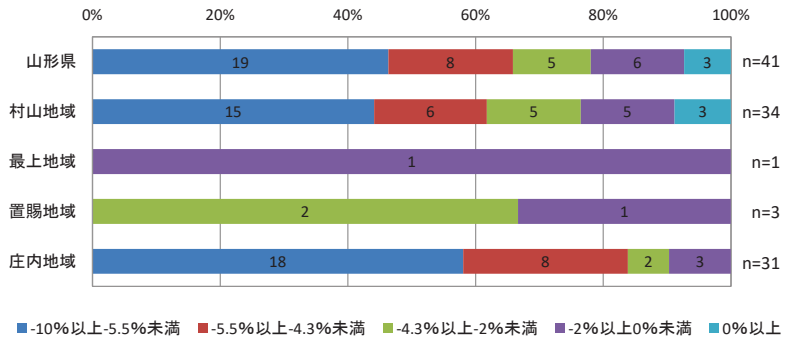

市町村を跨ぐ民間バス路線の系統別分析

<系統別の沿線人口(H27)>

<系統別の経常収益(R1)>

<沿線人口と経常収益の関係性>

市町村を跨ぐ民間バス路線の系統別分析

<系統別の人口増減率(H27/H22)>

<系統別の高齢化率(H27)>

<人口増減率と高齢化の関係性>

市町村を跨ぐ民間バス路線の系統別分析

<系統別のキロ程(R1)>

<系統別のキロ程に占める1人平均乗車キロの割合(R1)>

<キロ程と1人平均乗車キロが占める割合の関係性>

【参考：高速バス】市町村を跨ぐ民間バス路線の系統別分析

<系統別の沿線人口(H27)>

<系統別の経常収益(R1)>

<沿線人口と経常収益の関係性>

【参考：高速バス】市町村を跨ぐ民間バス路線の系統別分析

<系統別の人口増減率(H27/H22)>

<系統別の高齢化率(H27)>

<人口増減率と高齢化率の関係性>

■山形市内空港シャトル

→①検索結果に出てくるか? : ○

→②検索結果に出てきたダイヤや実際の情報と同じか : ○

→③全ての時間のダイヤをチェック : ○