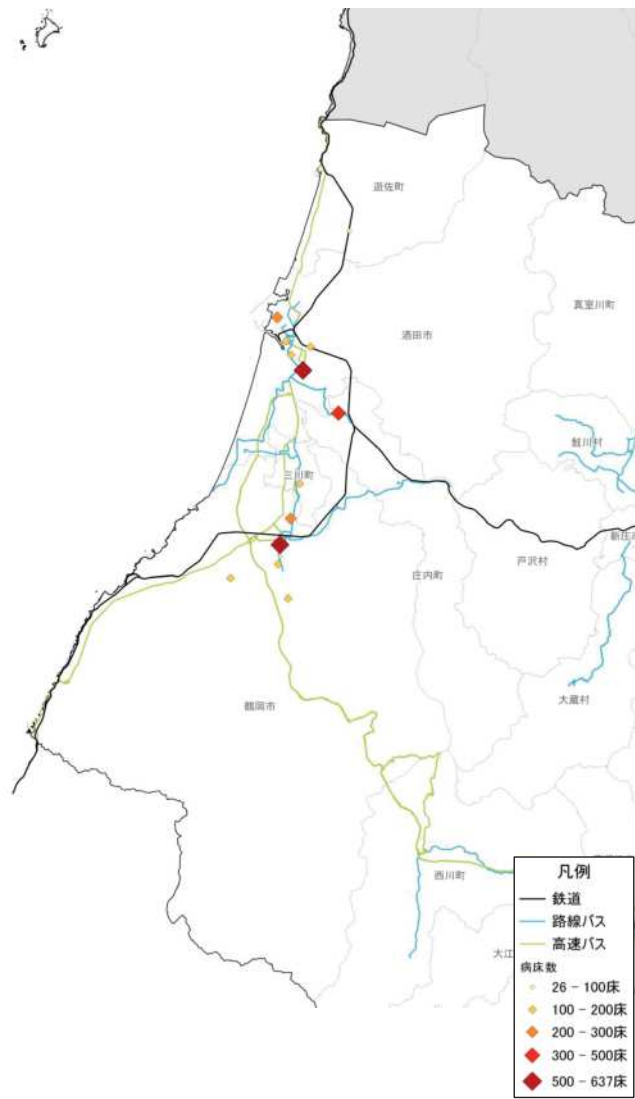

病院の立地状況

教育施設の立地状況(H25)

施設立地状況

観光資源の立地状況

観光資源の来訪規模

人口集積状況: その1 (庄内地域)

人口分布状況 (H27)

高齢者人口分布 (H27)

人口集積状況:その3 (庄内地域)

人口増減率(H27/H22)

県内市町村の人口減少状況と幹線軸の関係性

施設立地状況(庄内地域)

大規模商業施設の立地状況

病院の立地状況

教育施設の立地状況(H25)

施設立地状況(庄内地域)

観光資源の立地状況

観光資源の来訪規模

施設立地状況(庄内地域)

宿泊施設の立地状況

宿泊施設の総定員

結びつき①市町村間のとりまとまり(行政上の結びつき)

総合支庁=交通圏

広域定住自立圏