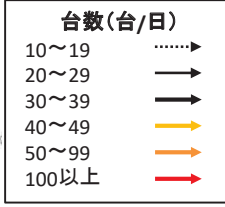

結びつき⑤バックデータ

流動量(通勤)

※流動人口500人以上

流動割合(通勤)

※流入流出率10%以上

流動割合(買い回り品)

※流入流出率10%以上

流動量(通学)

※流動人口100人以上

流動割合(通学)

※流入流出率10%以上

流動割合(最寄り品)

※流入流出率10%以上

結びつき⑥自動車流動(ETC2.0データの分析結果)

令和元年10月
(平日、日平均)

※10台以上のみを図化

令和元年10月
(休日、日平均)

※10台以上のみを図化

結びつき⑦ 観光流動

(県の観光地点パラメーター調査結果の
詳細分析結果)

【R1年1-3月】

【R1年4-6月】

【R1年7-9月】

タクシー事業所5km圏外の人口特性:その1