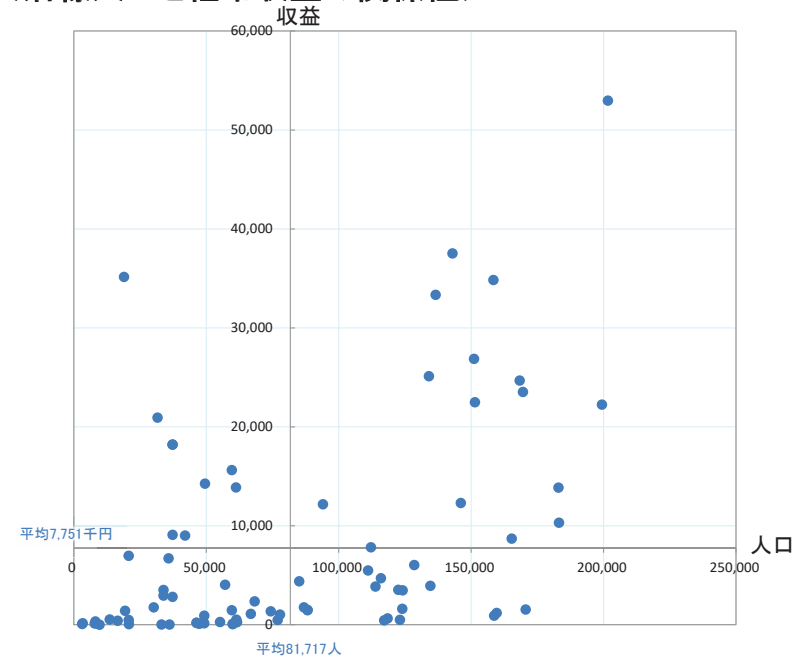

市町村を跨ぐ民間バス路線の系統別分析

<系統別の沿線人口(H27)>

<系統別の経常収益(R1)>

<沿線人口と経常収益の関係性>

市町村を跨ぐ民間バス路線の系統別分析

<系統別の人口増減率(H27/H22)>

<系統別の高齢化率(H27)>

<人口増減率と高齢化の関係性>