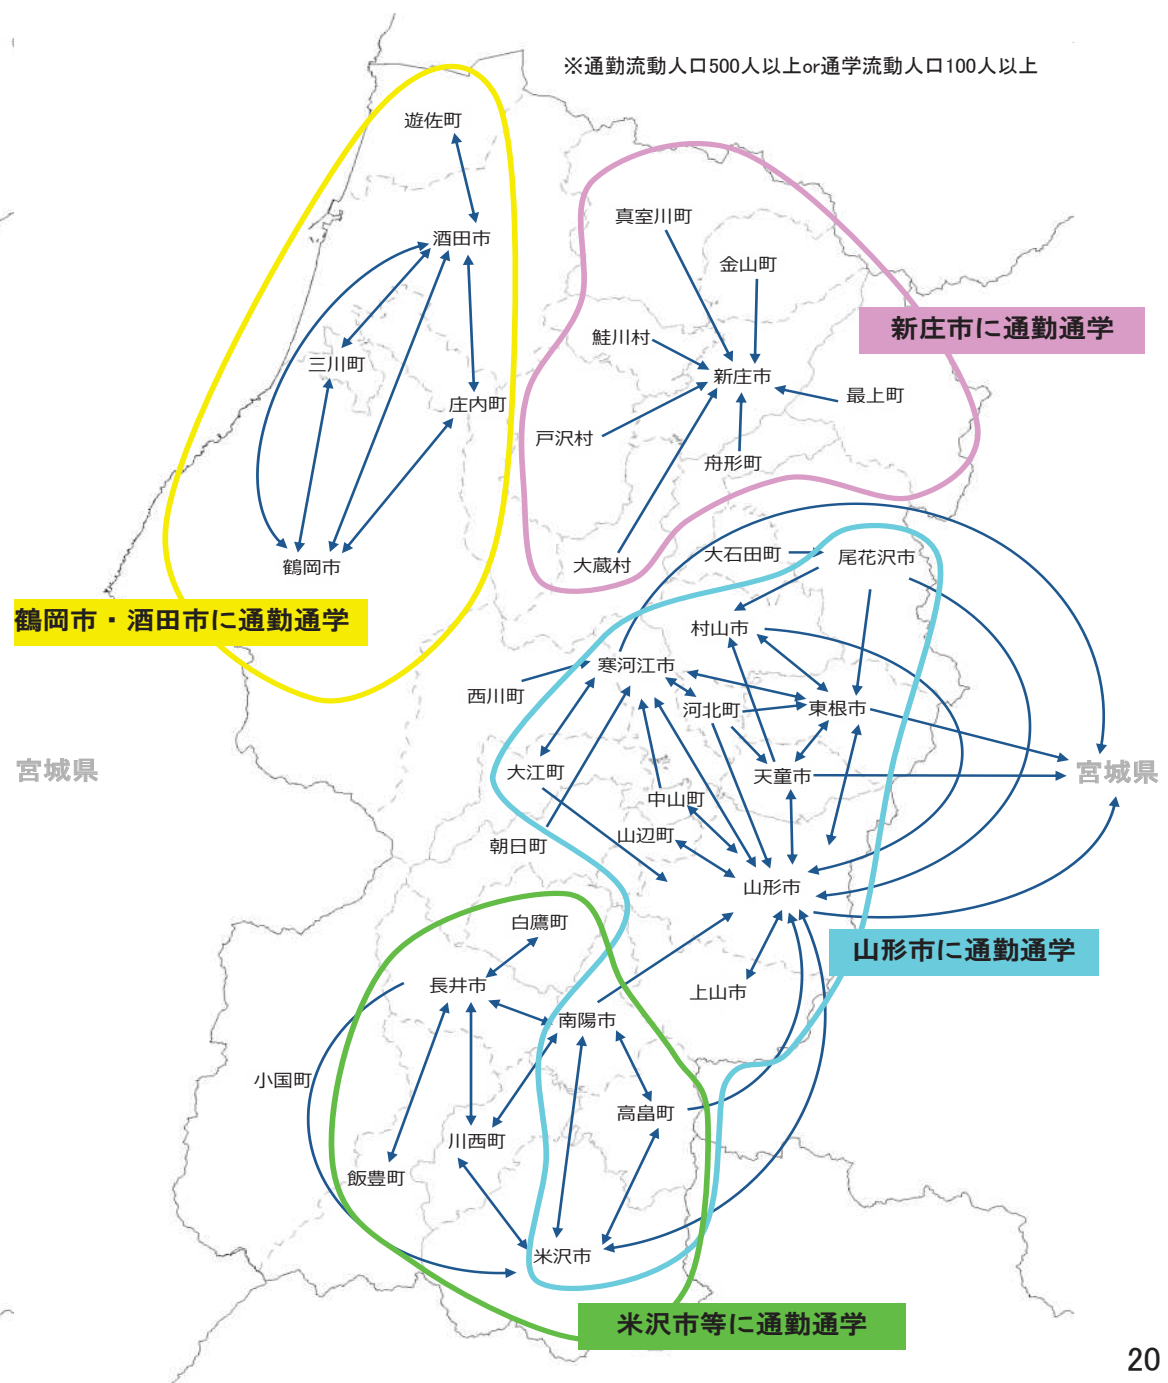

病院の立地状況

教育施設の立地状況(H25)

施設立地状況

観光資源の立地状況

観光資源の来訪規模

人口集積状況: その1 (庄内地域)

人口分布状況 (H27)

高齢者人口分布 (H27)

人口集積状況:その3 (庄内地域)

人口増減率(H27/H22)

県内市町村の人口減少状況と幹線軸の関係性

施設立地状況(庄内地域)

大規模商業施設の立地状況

病院の立地状況

教育施設の立地状況(H25)

施設立地状況(庄内地域)

観光資源の立地状況

観光資源の来訪規模

施設立地状況(庄内地域)

宿泊施設の立地状況

宿泊施設の総定員

結びつき①市町村間のとりまとまり(行政上の結びつき)

総合支庁=交通圏

広域定住自立圏

結びつき②国庫補助対象地域間幹線バスでの結びつき、③通勤・通学の「量」での結びつき

複数市町村をまたぐバス路線(事業者別・高速バスを除く)

流動量(通勤・通学)

結びつき④通勤・通学・買い物の「依存度(割合)」での結びつき

依存度(割合:通勤・通学・買い物)

※通勤・通学・買い物(買い回り品)・買い物(最寄り品)
いずれかの流入流出率20%以上

通勤・通学・買物流動総括

→ 通勤流動人口500人以上or通学流動人口100人以上
→ 通勤・通学・買い物(買い回り品)・買い物(最寄り品)
いずれかの流入流出率20%以上