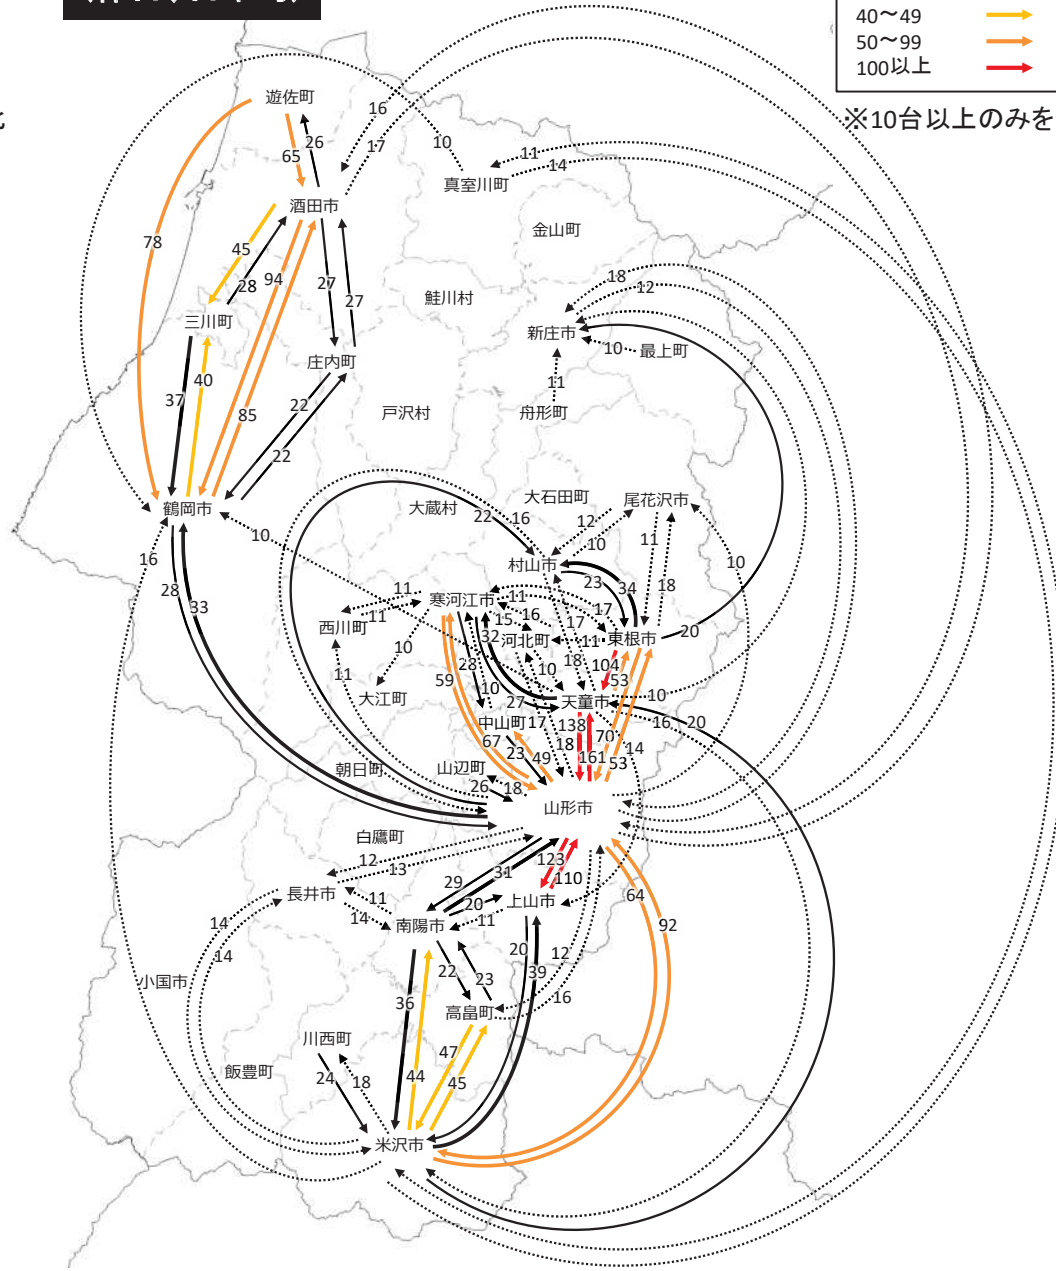

令和元年10月
(休日、日平均)

※10台以上のみを図化