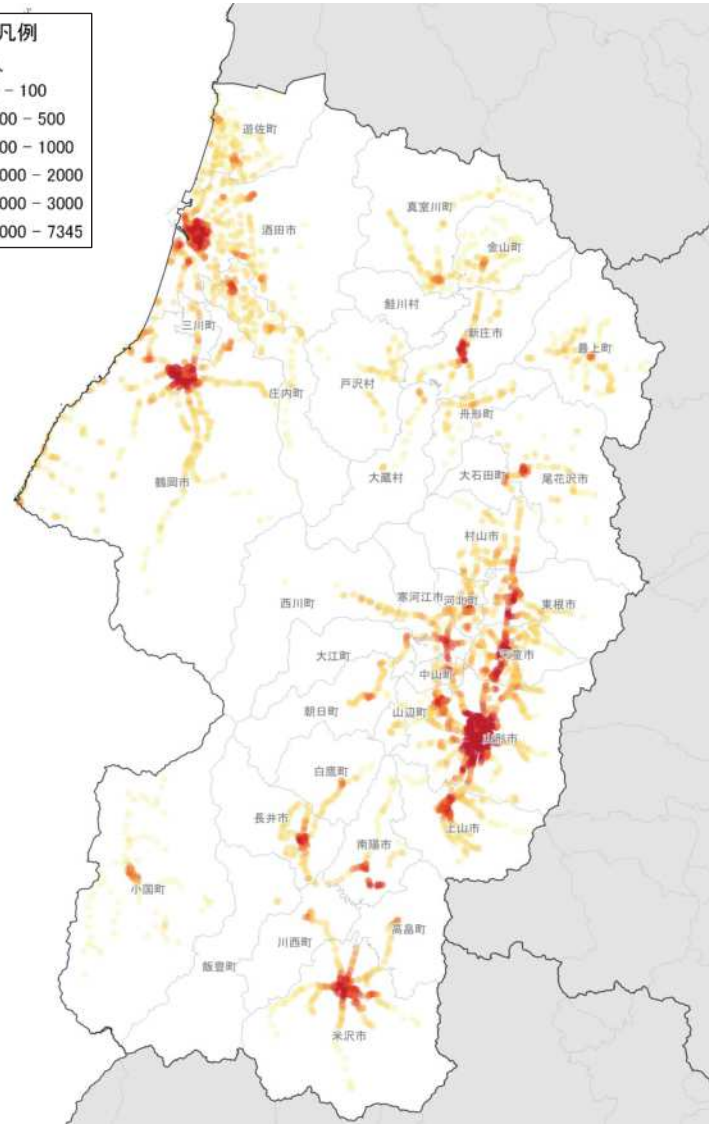

人口増減量 (H27-H22)

人口集積状況: その3

人口増減率(H27/H22)

県内市町村の人口減少状況と幹線軸の関係性

鉄道駅半径1km圏域の人口特性:その1

人口分布状況(H27)

高齢者人口分布(H27)

高齢化率(H27)

鉄道駅半径1km圏域の人口特性:その2

人口増減量(H27-H22)

人口増減率(H27/H22)

市町村を跨ぐ路線バス半径500m圏域の人口特性: その1

人口分布状況(H27)

高齢者人口分布(H27)

高齢化率(H27)

市町村を跨ぐ路線バス半径500m圏域の人口特性: その2

人口増減量(H27-H22)

- 凡例
- 100-450人減少
 - 20-100人減少
 - 20人未満増加・減少
 - 20-100人増加
 - 100-993人増加

人口増減率(H27/H22)

- 凡例
- 50%以上減少
 - 30-50%減少
 - 10-30%減少
 - 10%減少-10%増加
 - 10-30%増加
 - 30-50%増加
 - 50%-増加

施設立地状況

大規模商業施設の立地状況

病院の立地状況

教育施設の立地状況(H25)

施設立地状況

観光資源の立地状況

観光資源の来訪規模

人口集積状況: その1 (庄内地域)

人口分布状況 (H27)

高齢者人口分布 (H27)