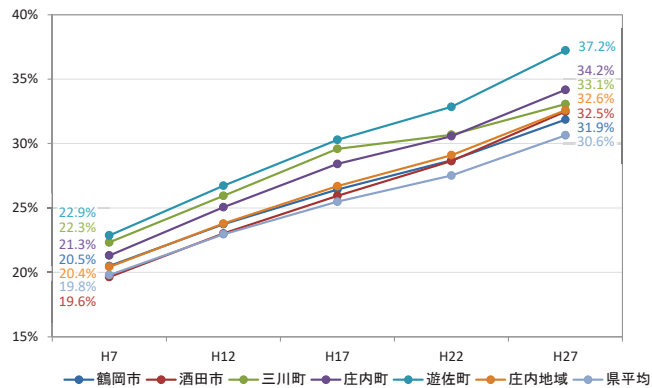

人口特性①県全体

資料 6

総人口の推移

総人口の変化状況

高齢化率の推移

人口増減率(H27/H7)と高齢化進行度(H27-H7)合いの関係性(市町村の特性分類)

人口特性⑤庄内地域

総人口の推移

総人口の変化状況

高齢化率の推移

人口増減率(H27/H7)と高齢化進行度(H27-H7)合いの関係性(市町村の特性分類)

人口集積状況: その1

人口分布状況 (H27)

高齢者人口分布 (H27)

人口集積状況: その2

高齢化率の状況 (H27)