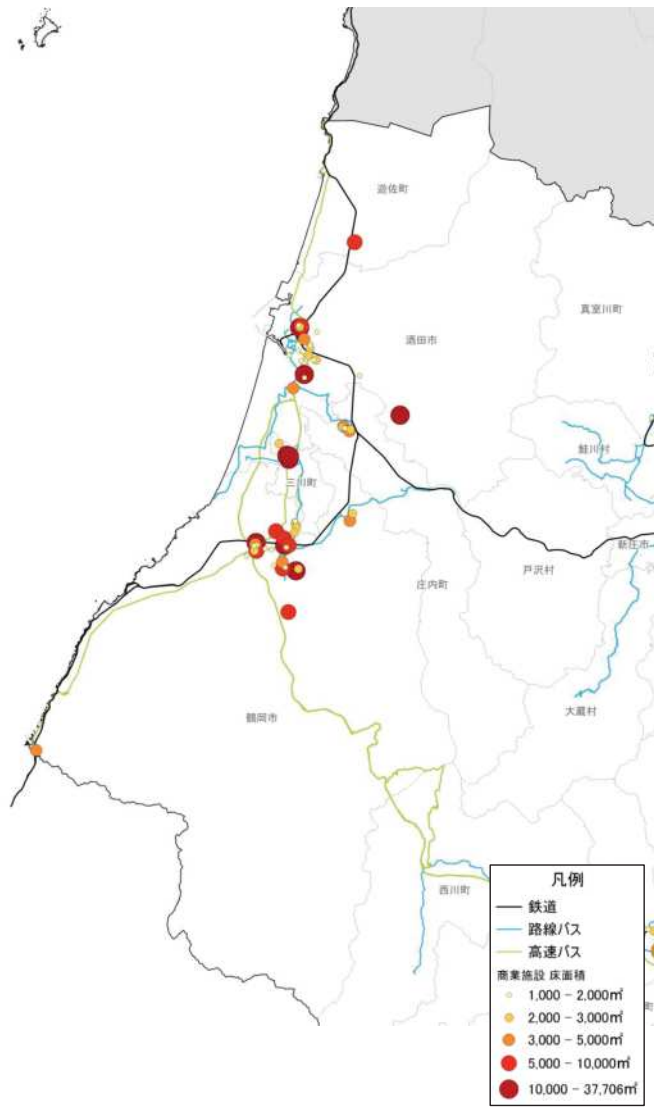

病院の立地状況

教育施設の立地状況(H25)

施設立地状況

観光資源の立地状況

観光資源の来訪規模

人口集積状況: その1 (庄内地域)

人口分布状況 (H27)

高齢者人口分布 (H27)

人口集積状況:その3 (庄内地域)

人口増減率(H27/H22)

県内市町村の人口減少状況と幹線軸の関係性

施設立地状況(庄内地域)

大規模商業施設の立地状況

病院の立地状況

教育施設の立地状況(H25)

施設立地状況(庄内地域)

観光資源の立地状況

観光資源の来訪規模

施設立地状況(庄内地域)

宿泊施設の立地状況

宿泊施設の総定員

結びつき①市町村間のとりまとまり(行政上の結びつき)

総合支庁=交通圏

広域定住自立圏