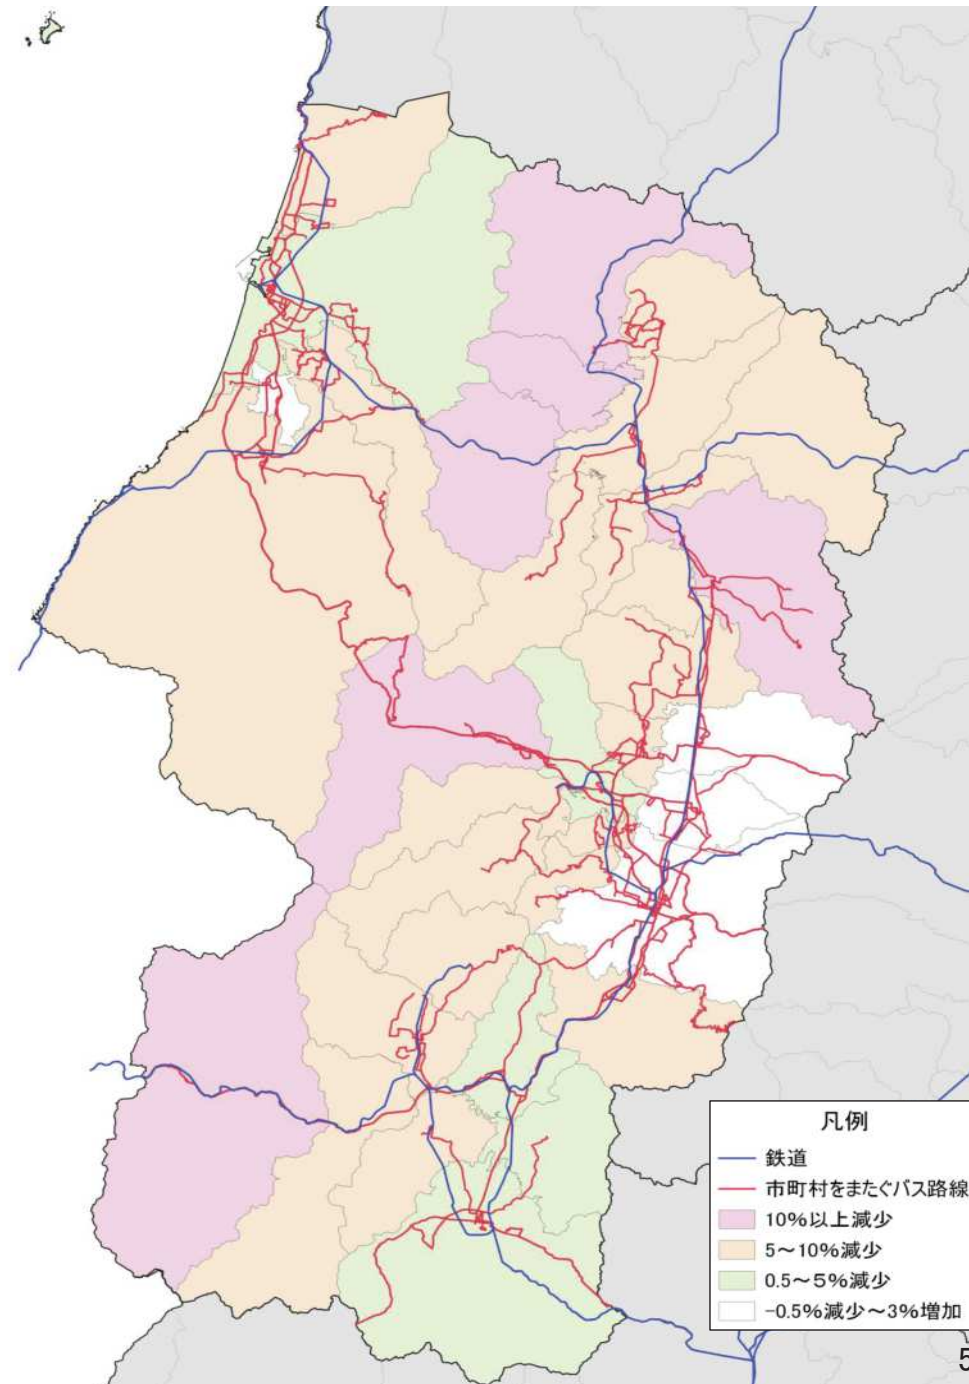

総人口の変化状況

高齢化率の推移

人口増減率(H27/H7)と高齢化進行度(H27-H7)合いの関係性(市町村の特性分類)

人口集積状況: その1

人口分布状況 (H27)

高齢者人口分布 (H27)

人口集積状況: その2

高齢化率の状況 (H27)

人口増減量 (H27-H22)

人口集積状況: その3

人口増減率(H27/H22)

県内市町村の人口減少状況と幹線軸の関係性

鉄道駅半径1km圏域の人口特性:その1

人口分布状況(H27)

高齢者人口分布(H27)

高齢化率(H27)