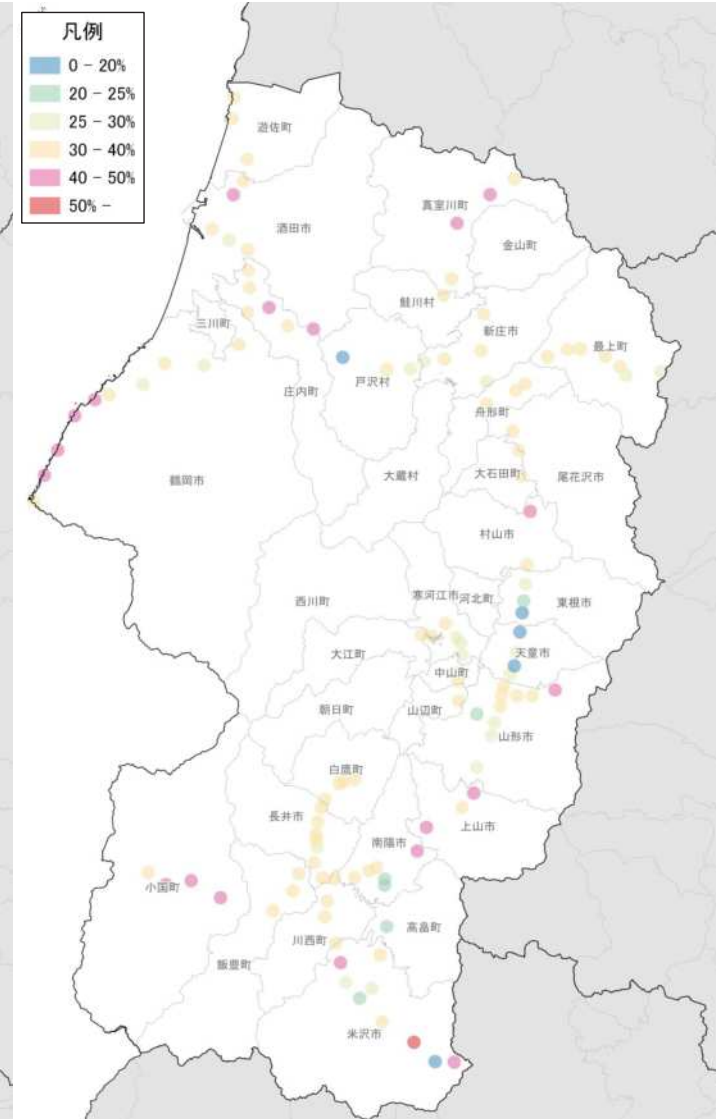

総人口の変化状況

高齢化率の推移

人口増減率(H27/H7)と高齢化進行度(H27-H7)合いの関係性(市町村の特性分類)

人口集積状況: その1

人口分布状況 (H27)

高齢者人口分布 (H27)

人口集積状況: その2

高齢化率の状況 (H27)

人口増減量 (H27-H22)

人口集積状況: その3

人口増減率(H27/H22)

県内市町村の人口減少状況と幹線軸の関係性

鉄道駅半径1km圏域の人口特性:その1

人口分布状況(H27)

高齢者人口分布(H27)

高齢化率(H27)

鉄道駅半径1km圏域の人口特性:その2

人口増減量(H27-H22)

人口増減率(H27/H22)

市町村を跨ぐ路線バス半径500m圏域の人口特性: その1

人口分布状況(H27)

高齢者人口分布(H27)

高齢化率(H27)

市町村を跨ぐ路線バス半径500m圏域の人口特性: その2

病院の立地状況

教育施設の立地状況(H25)

施設立地状況

観光資源の立地状況

観光資源の来訪規模

人口集積状況: その1 (庄内地域)

人口分布状況 (H27)

高齢者人口分布 (H27)