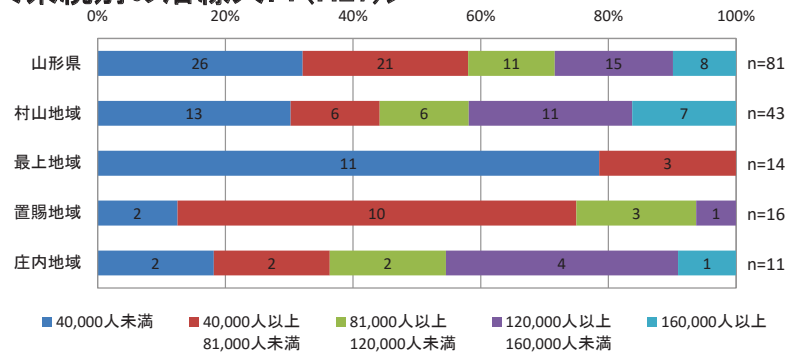

市町村を跨ぐ民間バス路線の系統別分析

<系統別の沿線人口(H27)>