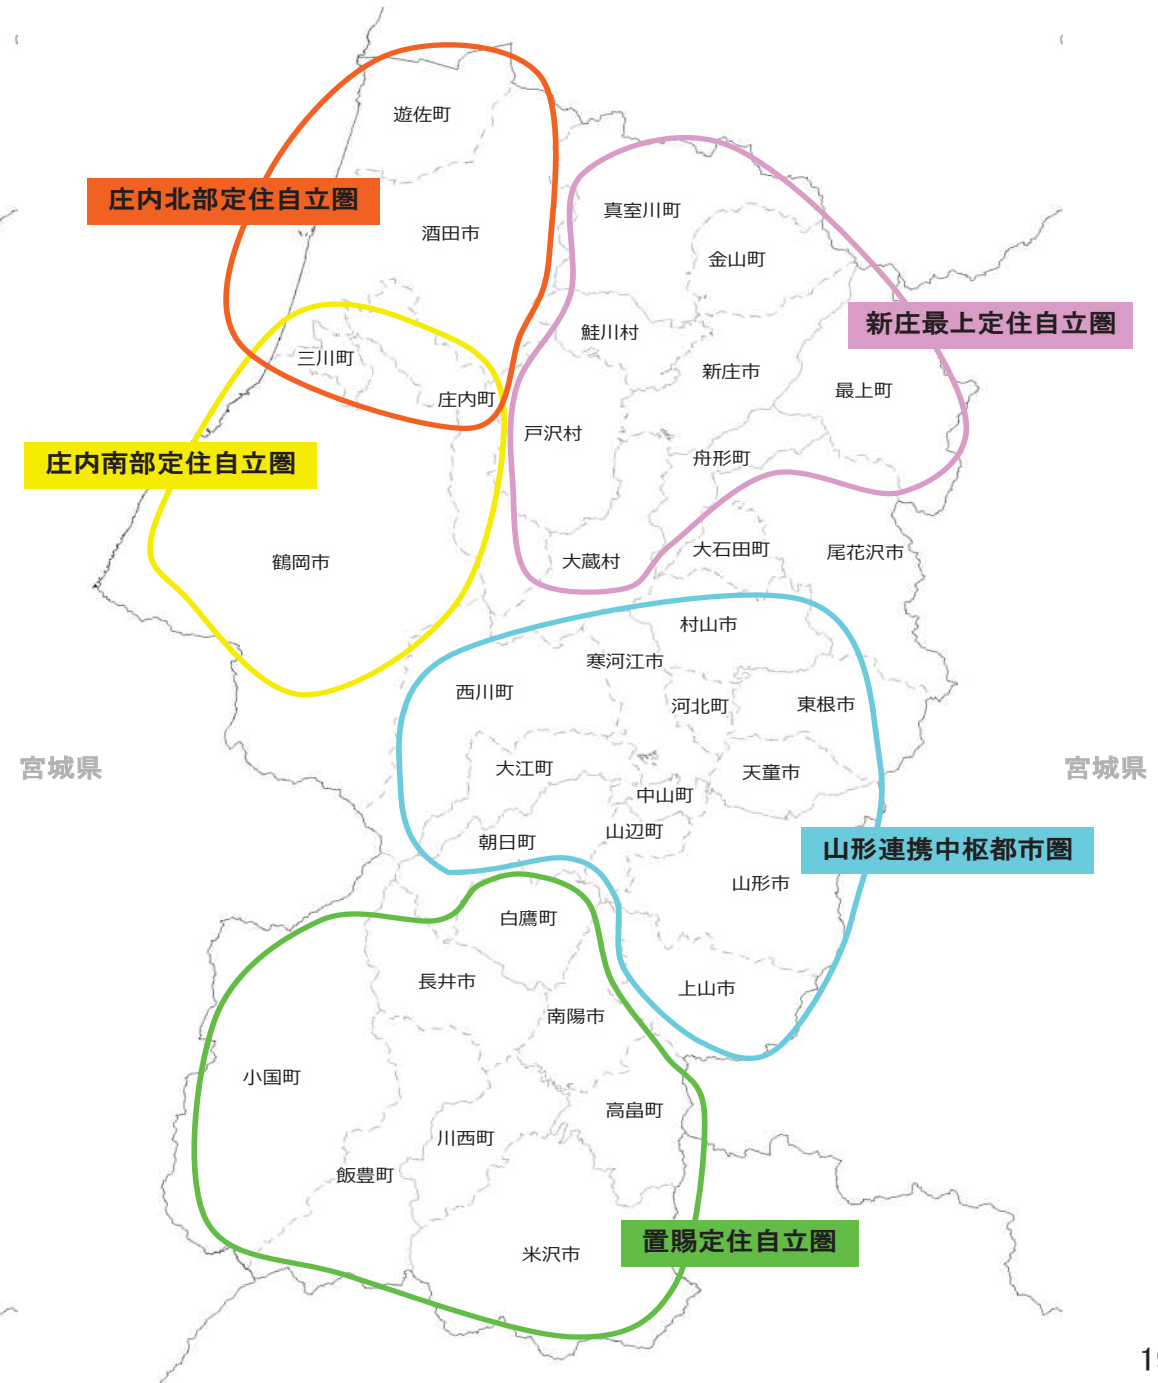

人口集積状況:その3 (庄内地域)

人口増減率(H27/H22)

県内市町村の人口減少状況と幹線軸の関係性

施設立地状況(庄内地域)

大規模商業施設の立地状況

病院の立地状況

教育施設の立地状況(H25)

施設立地状況(庄内地域)

観光資源の立地状況

観光資源の来訪規模

施設立地状況(庄内地域)

宿泊施設の立地状況

宿泊施設の総定員

結びつき①市町村間のとりまとまり(行政上の結びつき)

総合支庁=交通圏

広域定住自立圏