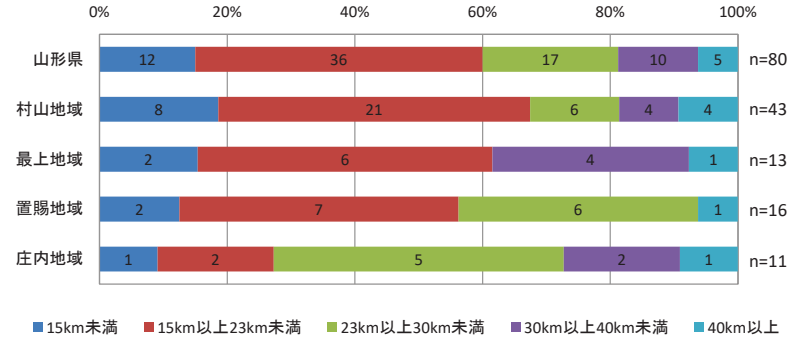

市町村を跨ぐ民間バス路線の系統別分析

<系統別の沿線人口(H27)>

<系統別の経常収益(R1)>

<沿線人口と経常収益の関係性>

市町村を跨ぐ民間バス路線の系統別分析

<系統別の人口増減率(H27/H22)>

<系統別の高齢化率(H27)>

<人口増減率と高齢化の関係性>

市町村を跨ぐ民間バス路線の系統別分析

<系統別のキロ程(R1)>

<系統別のキロ程に占める1人平均乗車キロの割合(R1)>

<キロ程と1人平均乗車キロが占める割合の関係性>

【参考：高速バス】市町村を跨ぐ民間バス路線の系統別分析

<系統別の沿線人口(H27)>

<系統別の経常収益(R1)>

<沿線人口と経常収益の関係性>