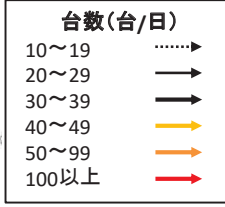

結びつき⑤バックデータ

流動量(通勤)

※流動人口500人以上

流動割合(通勤)

※流入流出率10%以上

流動割合(買い回り品)

※流入流出率10%以上

流動量(通学)

※流動人口100人以上

流動割合(通学)

※流入流出率10%以上

流動割合(最寄り品)

※流入流出率10%以上

結びつき⑥自動車流動(ETC2.0データの分析結果)

令和元年10月
(平日、日平均)

※10台以上のみを図化

令和元年10月
(休日、日平均)

※10台以上のみを図化

結びつき⑦ 観光流動

(県の観光地点パラメーター調査結果の
詳細分析結果)

【R1年1-3月】

【R1年4-6月】

【R1年7-9月】

タクシー事業所5km圏外の人口特性:その1