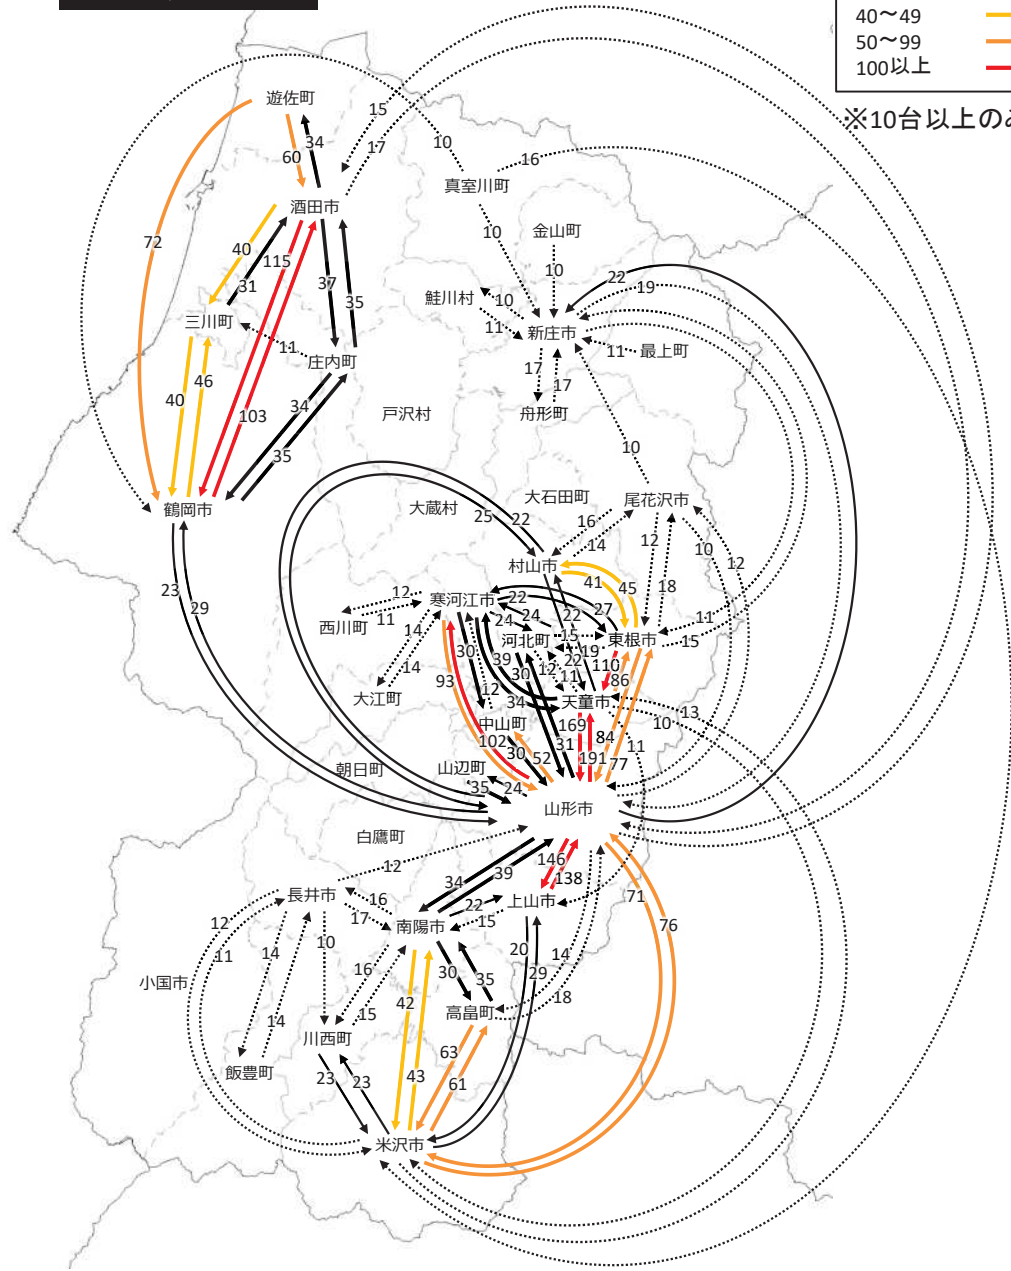

観光資源の立地状況

観光資源の来訪規模

施設立地状況(庄内地域)

宿泊施設の立地状況

宿泊施設の総定員

結びつき①市町村間のとりまとまり(行政上の結びつき)

総合支庁=交通圏

広域定住自立圏

結びつき⑤バックデータ

流動量(通勤)

※流動人口500人以上

流動割合(通勤)

※流入流出率10%以上

流動割合(買い回り品)

※流入流出率10%以上

流動量(通学)

※流動人口100人以上

流動割合(通学)

※流入流出率10%以上

流動割合(最寄り品)

※流入流出率10%以上

結びつき⑥自動車流動(ETC2.0データの分析結果)

令和元年10月
(平日、日平均)

※10台以上のみを図化