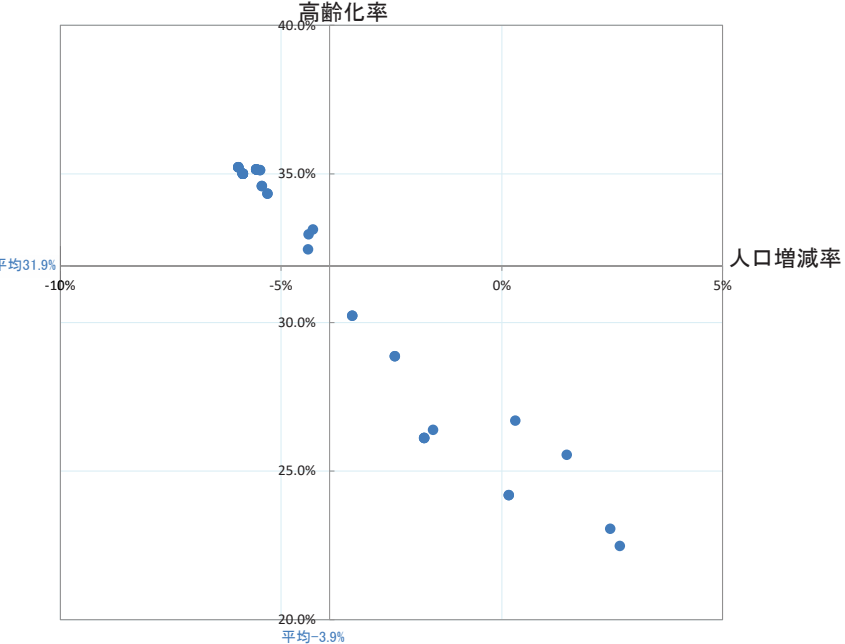

【参考：高速バス】市町村を跨ぐ民間バス路線の系統別分析

<系統別の人口増減率(H27/H22)>

<系統別の高齢化率(H27)>

<人口増減率と高齢化率の関係性>

■山形市内空港シャトル

→①検索結果に出てくるか? : ○

→②検索結果に出てきたダイヤや実際の情報と同じか : ○

→③全ての時間のダイヤをチェック : ○