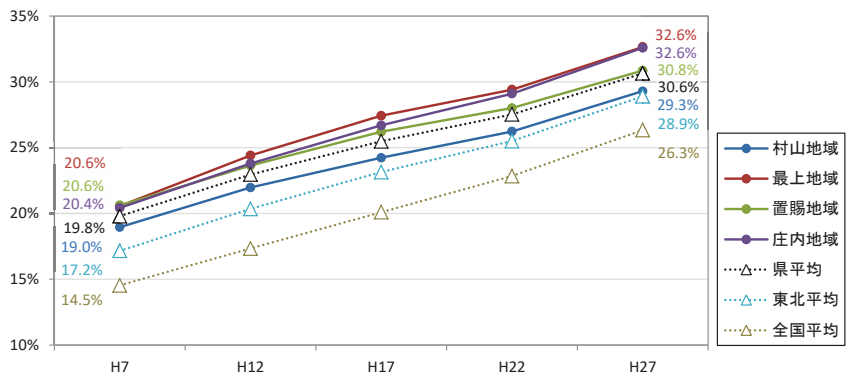

人口特性①県全体

資料 6

総人口の推移

総人口の変化状況

高齢化率の推移

人口増減率(H27/H7)と高齢化進行度(H27-H7)合いの関係性(市町村の特性分類)

人口特性⑤庄内地域

総人口の推移

総人口の変化状況

高齢化率の推移

人口増減率(H27/H7)と高齢化進行度(H27-H7)合いの関係性(市町村の特性分類)

人口集積状況: その1

人口分布状況 (H27)

高齢者人口分布 (H27)

人口集積状況: その2

高齢化率の状況 (H27)

人口増減量 (H27-H22)

人口集積状況: その3

人口増減率(H27/H22)

県内市町村の人口減少状況と幹線軸の関係性

鉄道駅半径1km圏域の人口特性:その1

人口分布状況(H27)

高齢者人口分布(H27)

高齢化率(H27)