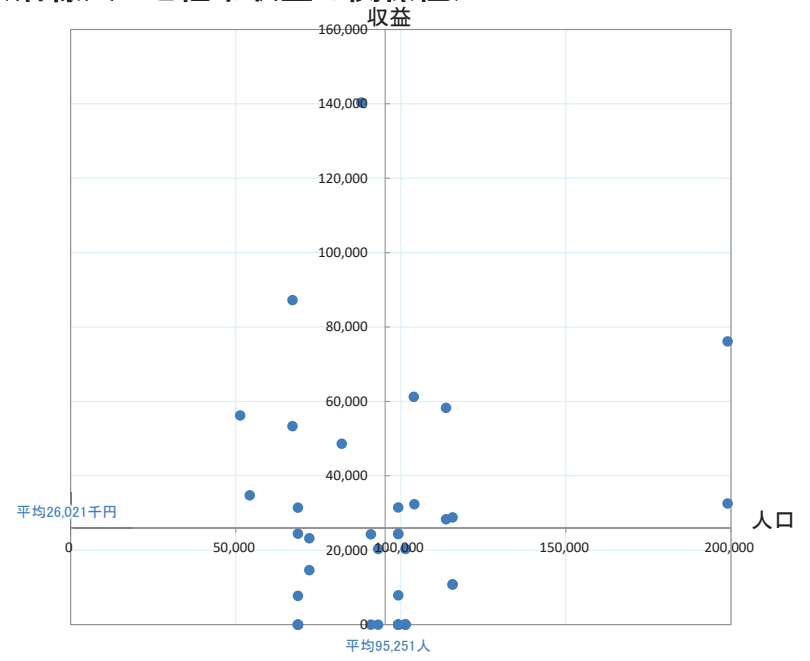

市町村を跨ぐ民間バス路線の系統別分析

<系統別のキロ程(R1)>

<系統別のキロ程に占める1人平均乗車キロの割合(R1)>

<キロ程と1人平均乗車キロが占める割合の関係性>

【参考：高速バス】市町村を跨ぐ民間バス路線の系統別分析

<系統別の沿線人口(H27)>

<系統別の経常収益(R1)>

<沿線人口と経常収益の関係性>