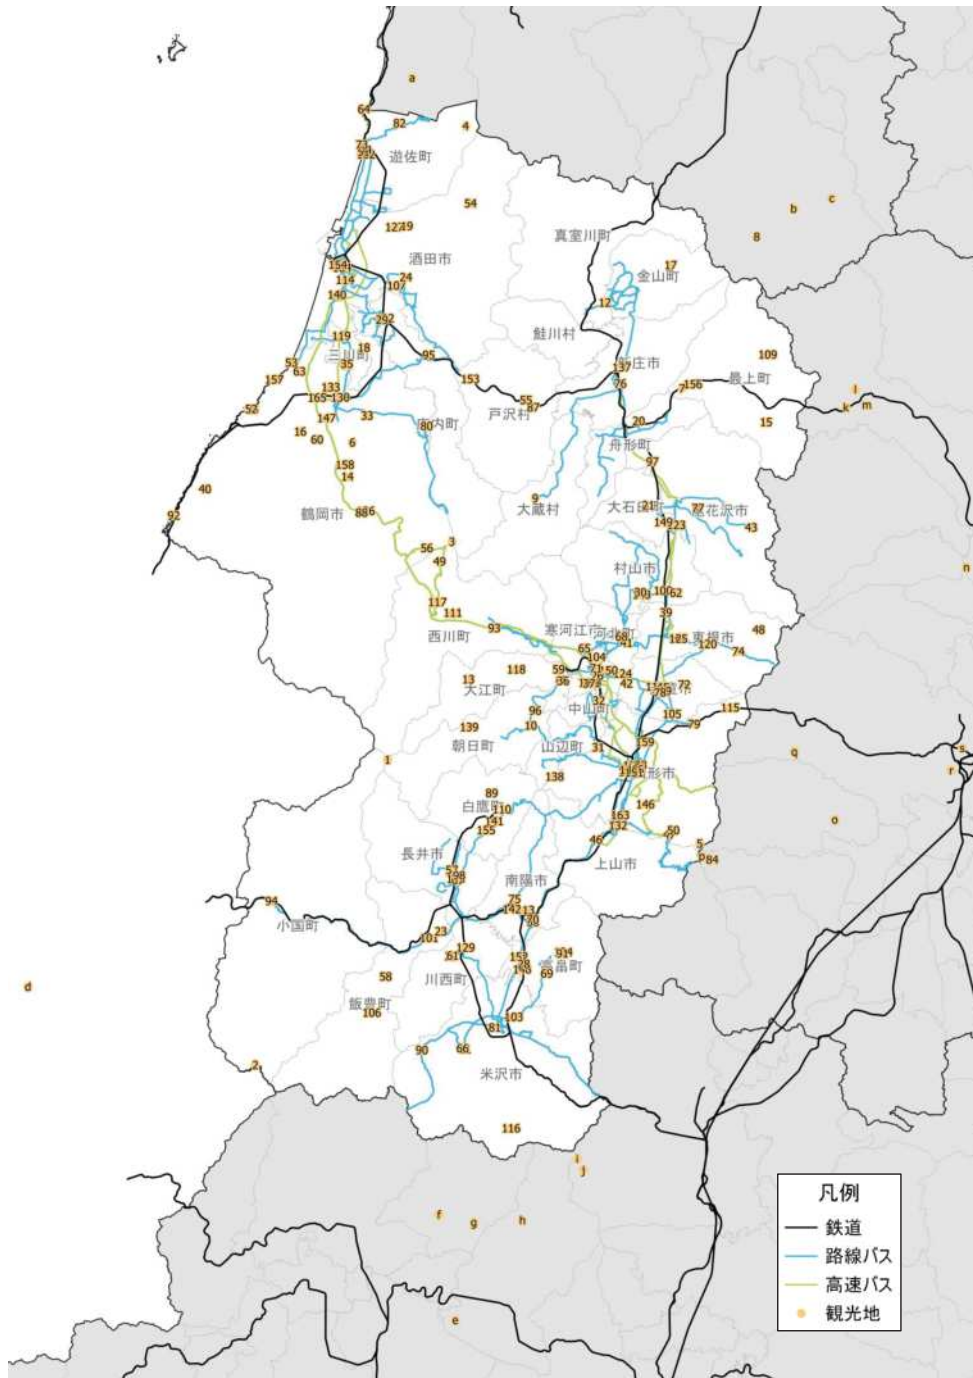

病院の立地状況

教育施設の立地状況(H25)

施設立地状況

観光資源の立地状況

観光資源の来訪規模

人口集積状況: その1 (庄内地域)

人口分布状況 (H27)

高齢者人口分布 (H27)

人口集積状況:その3 (庄内地域)

人口増減率(H27/H22)

県内市町村の人口減少状況と幹線軸の関係性

施設立地状況(庄内地域)

大規模商業施設の立地状況

病院の立地状況

教育施設の立地状況(H25)

施設立地状況(庄内地域)

観光資源の立地状況

観光資源の来訪規模

施設立地状況(庄内地域)

宿泊施設の立地状況

宿泊施設の総定員

結びつき①市町村間のとりまとまり(行政上の結びつき)

総合支庁=交通圏

広域定住自立圏