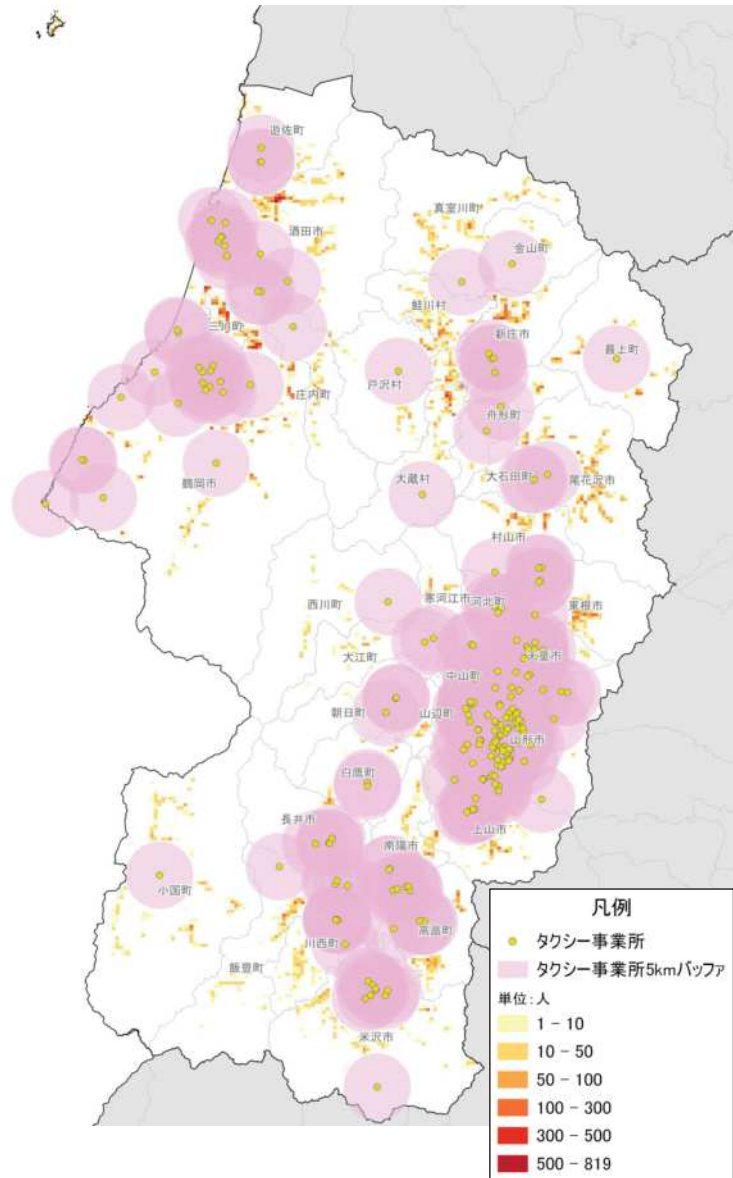

※流動人口100人以上

流動割合(通学)

※流入流出率10%以上

流動割合(最寄り品)

※流入流出率10%以上

結びつき⑥自動車流動(ETC2.0データの分析結果)

令和元年10月
(平日、日平均)

※10台以上のみを図化

令和元年10月
(休日、日平均)

※10台以上のみを図化

結びつき⑦ 観光流動

(県の観光地点パラメーター調査結果の
詳細分析結果)

【R1年1-3月】

【R1年4-6月】

【R1年7-9月】

タクシー事業所5km圏外の人口特性:その1

人口分布状況(H27)

高齢者人口分布(H27)

高齢化率(H27)

タクシー事業所5km圏外の人口特性:その2

人口増減量(H27-H22)

人口増減率(H27/H22)

タクシー事業所のタクシー所有台数と人口関連分析: その1

- 凡例
- 1台
 - 2-5台
 - 6-10台
 - 11-30台
 - 31-64台