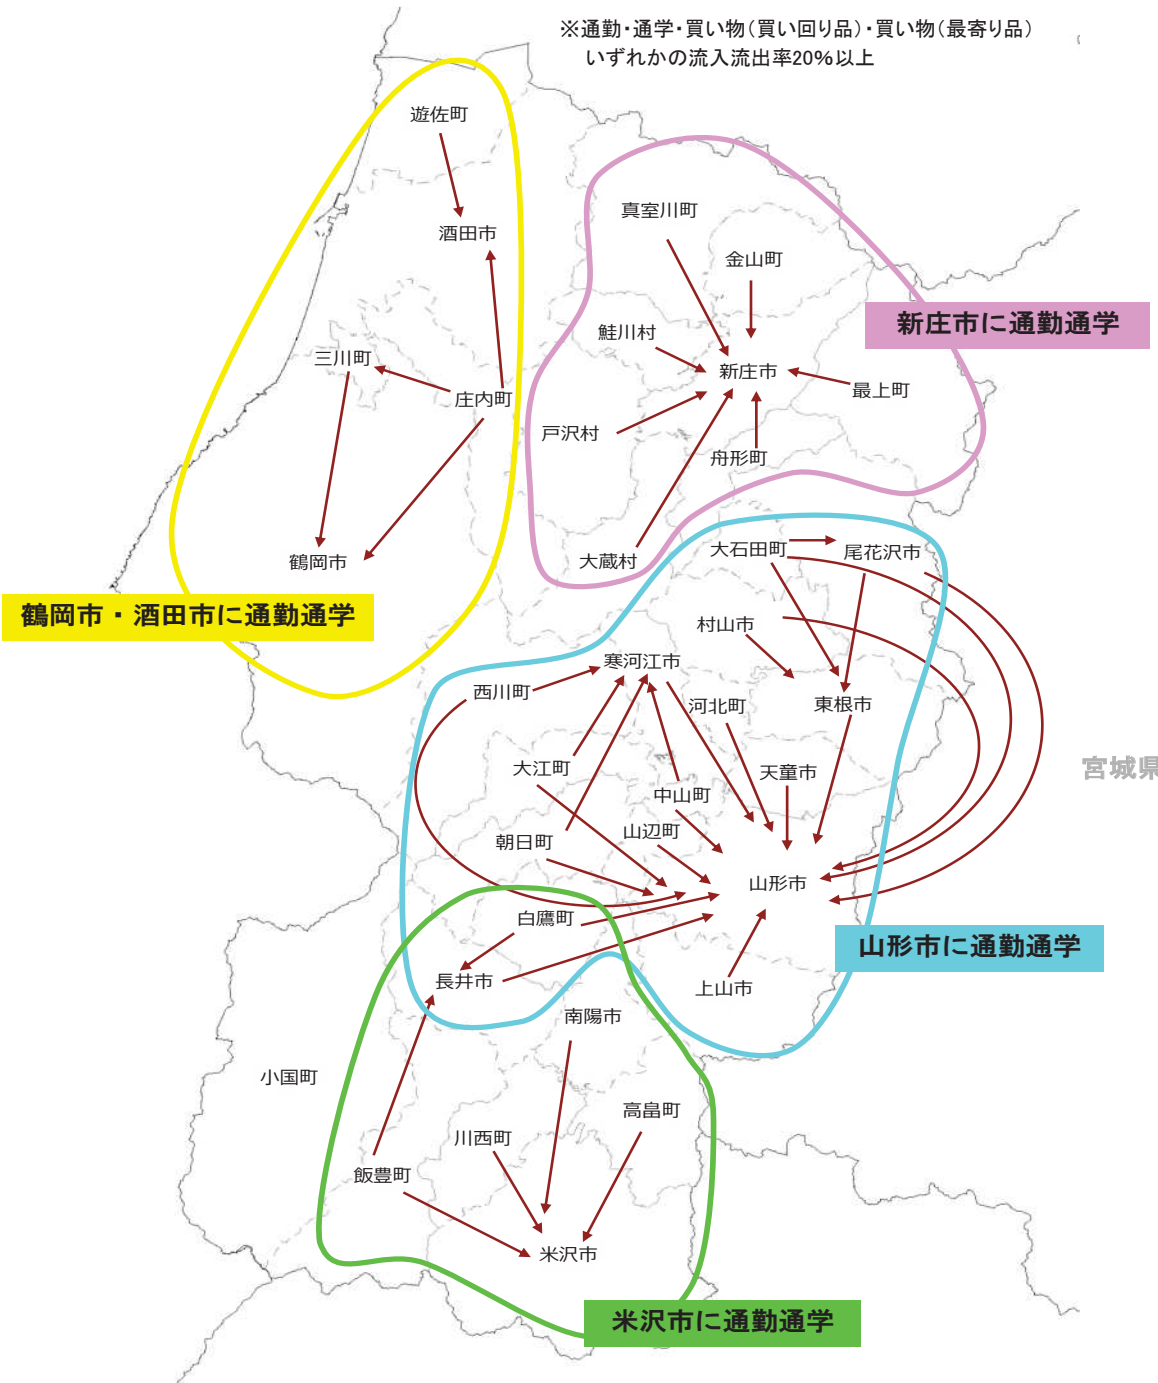

観光資源の立地状況

観光資源の来訪規模

施設立地状況(庄内地域)

宿泊施設の立地状況

宿泊施設の総定員

結びつき①市町村間のとりまとまり(行政上の結びつき)

総合支庁=交通圏

広域定住自立圏

結びつき②国庫補助対象地域間幹線バスでの結びつき、③通勤・通学の「量」での結びつき

複数市町村をまたぐバス路線(事業者別・高速バスを除く)

流動量(通勤・通学)

結びつき④通勤・通学・買い物の「依存度(割合)」での結びつき

依存度(割合:通勤・通学・買い物)

※通勤・通学・買い物(買い回り品)・買い物(最寄り品)
いずれかの流入流出率20%以上

通勤・通学・買物流動総括

→ 通勤流動人口500人以上or通学流動人口100人以上
→ 通勤・通学・買い物(買い回り品)・買い物(最寄り品)
いずれかの流入流出率20%以上

結びつき⑤バックデータ

流動量(通勤)

※流動人口500人以上

流動割合(通勤)

※流入流出率10%以上

流動割合(買い回り品)

※流入流出率10%以上

流動量(通学)

※流動人口100人以上

流動割合(通学)

※流入流出率10%以上

流動割合(最寄り品)

※流入流出率10%以上

結びつき⑥自動車流動(ETC2.0データの分析結果)

令和元年10月
(平日、日平均)

※10台以上のみを図化