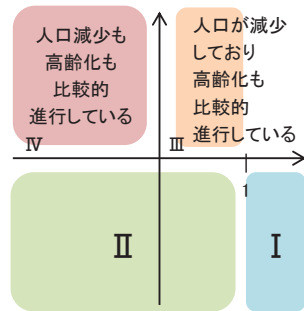

【参考：高速バス】市町村を跨ぐ民間バス路線の系統別分析

<系統別の人口増減率(H27/H22)>

<系統別の高齢化率(H27)>

<人口増減率と高齢化率の関係性>

■山形市内空港シャトル

→①検索結果に出てくるか? : ○

→②検索結果に出てきたダイヤや実際の情報と同じか : ○

→③全ての時間のダイヤをチェック : ○

■おいしい山形空港～尾花沢・銀山温泉

→①検索結果に出てくるか? : ×

■『山形空港～肘折温泉』観光ライナー運行【要予約】

→①検索結果に出てくるか? : ×

■高速バス:仙台⇄山形

→①検索結果に出てくるか? : ○

→②検索結果に出てきたダイヤや実際の情報と同じか : ○

→③全ての時間のダイヤをチェック : △ (時刻は合っているが、始点・終点まで行っていないものがある)