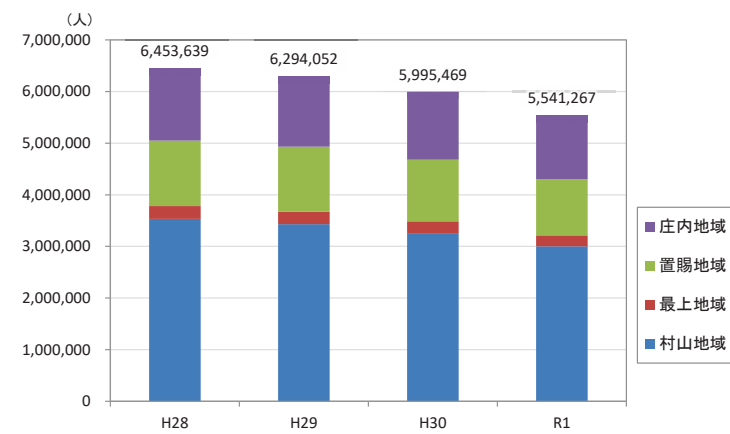

タクシー事業の状況

輸送人員