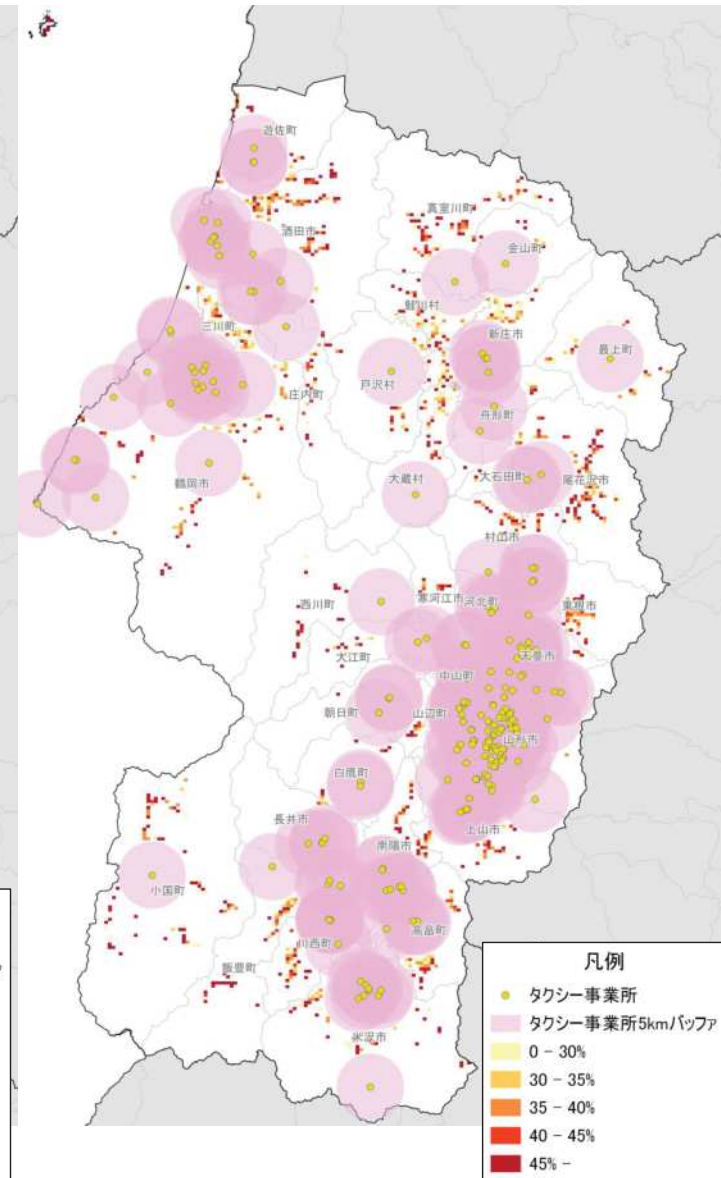

※流動人口100人以上

流動割合(通学)

※流入流出率10%以上

流動割合(最寄り品)

※流入流出率10%以上

結びつき⑥自動車流動(ETC2.0データの分析結果)

令和元年10月
(平日、日平均)

※10台以上のみを図化

令和元年10月
(休日、日平均)

※10台以上のみを図化

結びつき⑦ 観光流動

(県の観光地点パラメーター調査結果の
詳細分析結果)

【R1年1-3月】

【R1年4-6月】

【R1年7-9月】

タクシー事業所5km圏外の人口特性:その1

人口分布状況(H27)

高齢者人口分布(H27)

高齢化率(H27)

タクシー事業所5km圏外の人口特性:その2

人口増減量(H27-H22)

人口増減率(H27/H22)

タクシー事業所のタクシー所有台数と人口関連分析: その1

- 凡例
- 1台
 - 2-5台
 - 6-10台
 - 11-30台
 - 31-64台