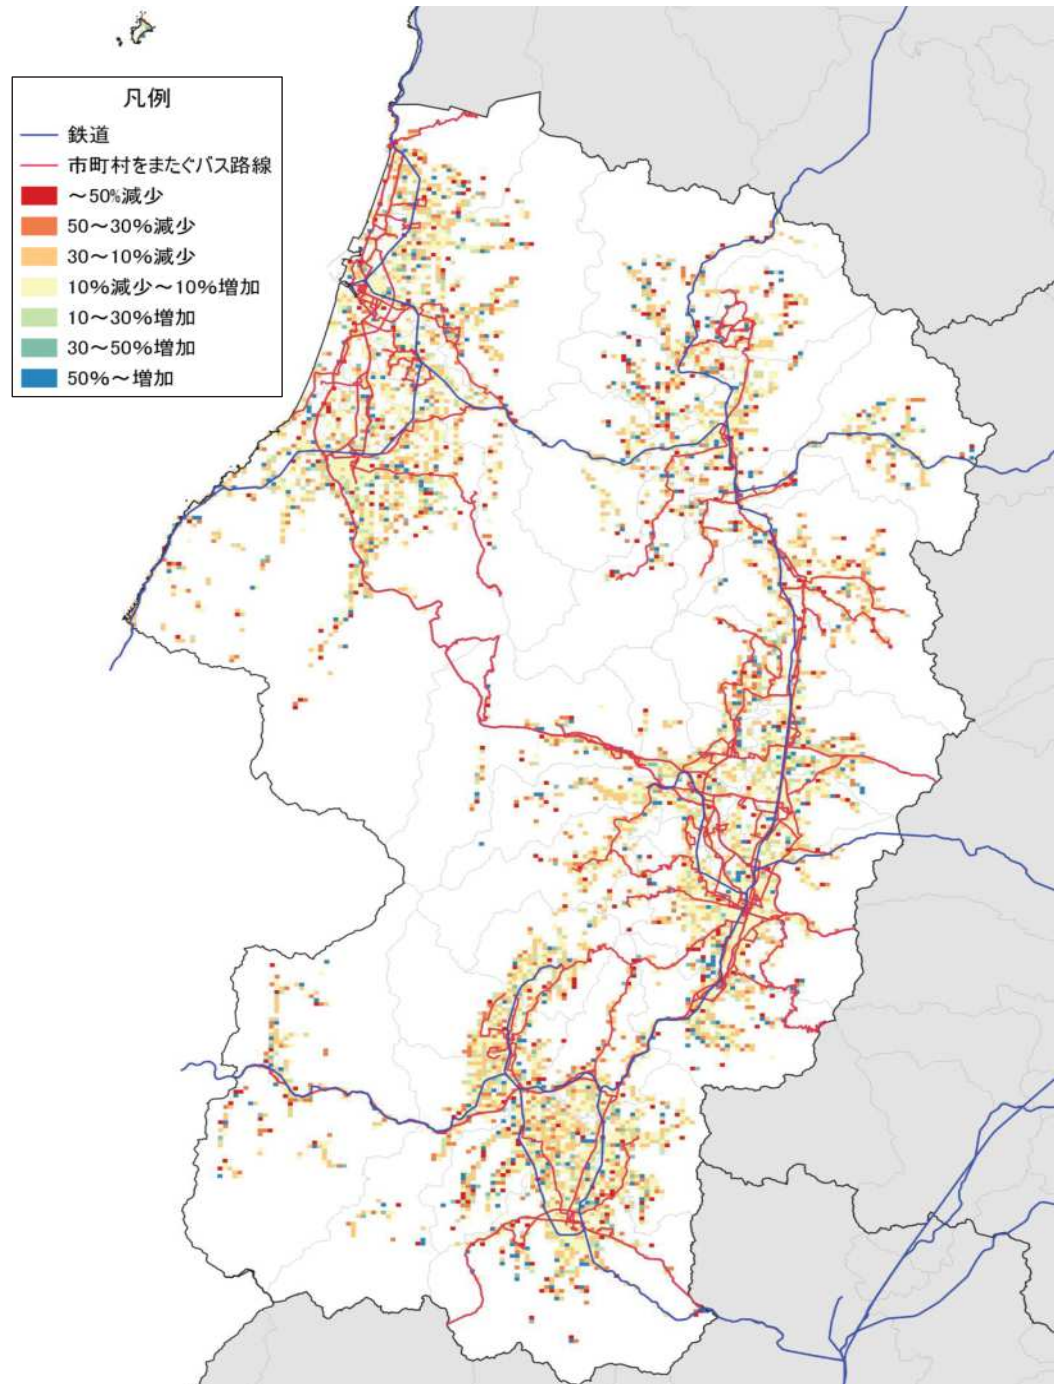

総人口の変化状況

高齢化率の推移

人口増減率(H27/H7)と高齢化進行度(H27-H7)合いの関係性(市町村の特性分類)

人口集積状況: その1

人口分布状況 (H27)

高齢者人口分布 (H27)

人口集積状況: その2

高齢化率の状況 (H27)

人口増減量 (H27-H22)

人口集積状況: その3

人口増減率(H27/H22)

県内市町村の人口減少状況と幹線軸の関係性

鉄道駅半径1km圏域の人口特性:その1

人口分布状況(H27)

高齢者人口分布(H27)

高齢化率(H27)