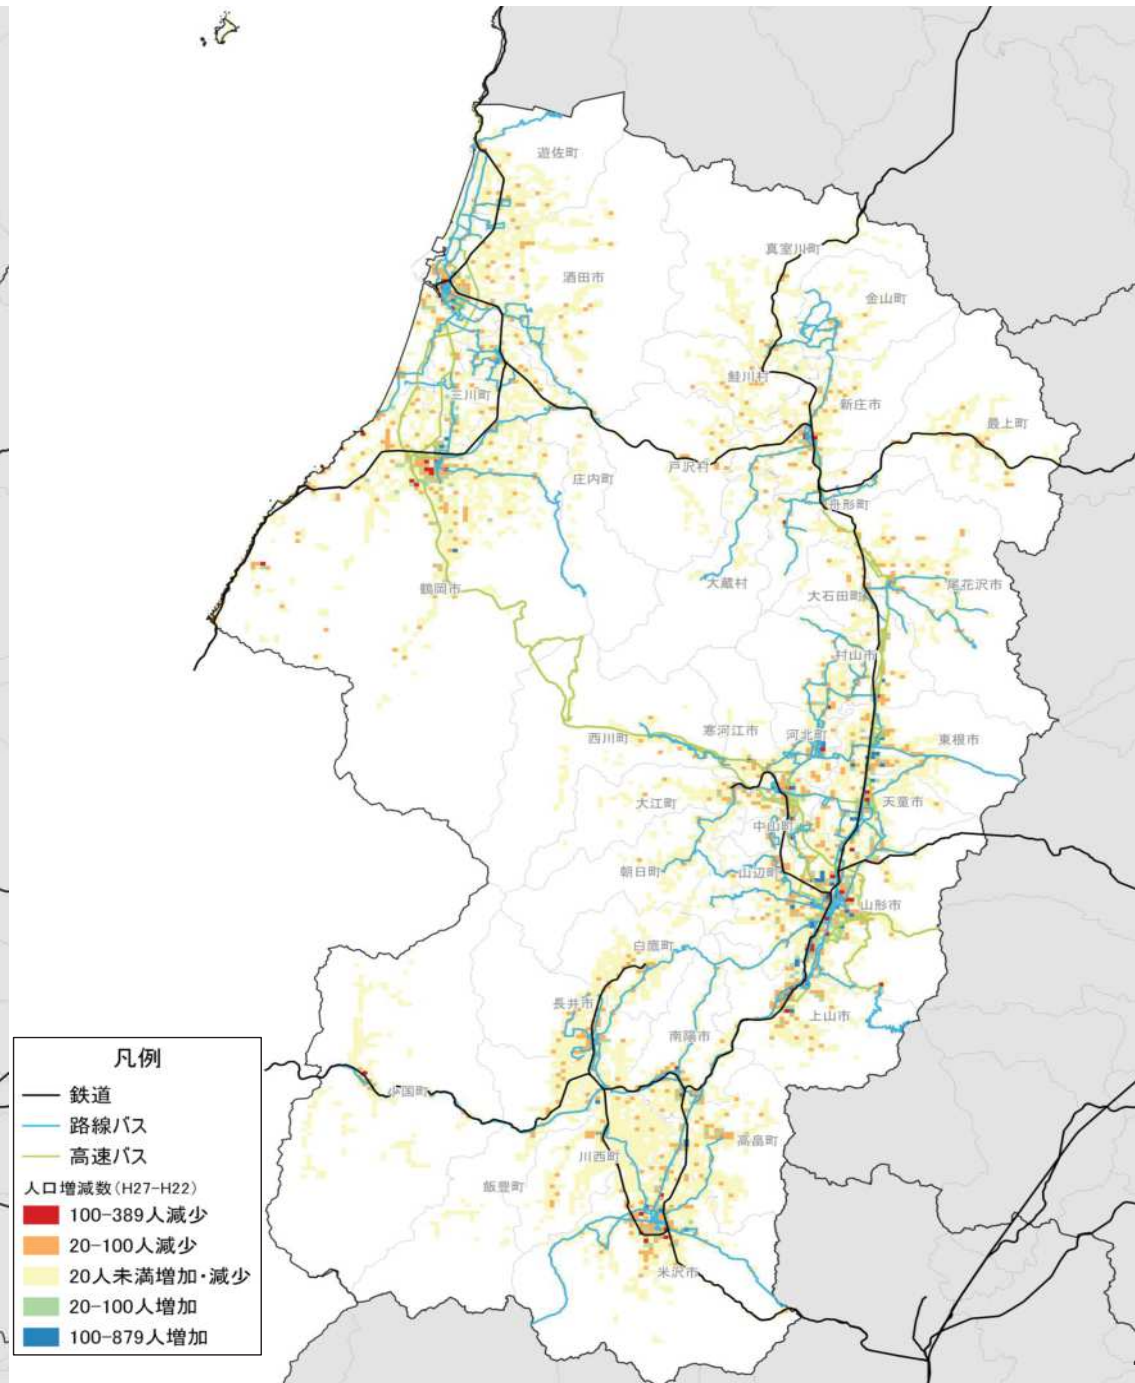

総人口の変化状況

高齢化率の推移

人口増減率(H27/H7)と高齢化進行度(H27-H7)合いの関係性(市町村の特性分類)

人口集積状況: その1

人口分布状況 (H27)

高齢者人口分布 (H27)

人口集積状況: その2

高齢化率の状況 (H27)

人口増減量 (H27-H22)

人口集積状況: その3

人口増減率(H27/H22)

県内市町村の人口減少状況と幹線軸の関係性

鉄道駅半径1km圏域の人口特性:その1

人口分布状況(H27)

高齢者人口分布(H27)

高齢化率(H27)