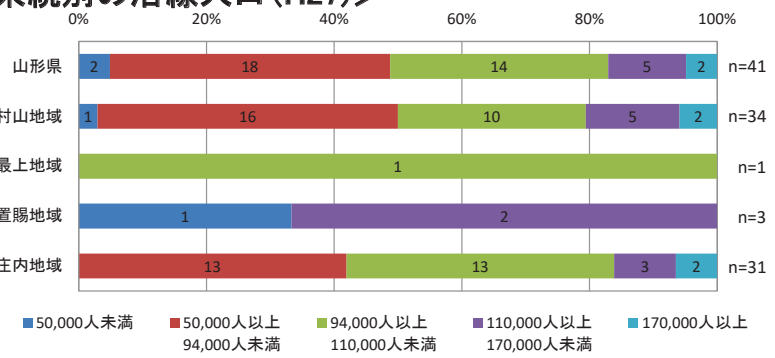

市町村を跨ぐ民間バス路線の系統別分析

<系統別の沿線人口(H27)>

<系統別の経常収益(R1)>

<沿線人口と経常収益の関係性>

市町村を跨ぐ民間バス路線の系統別分析

<系統別の人口増減率(H27/H22)>

<系統別の高齢化率(H27)>

<人口増減率と高齢化の関係性>

市町村を跨ぐ民間バス路線の系統別分析

<系統別のキロ程(R1)>

<系統別のキロ程に占める1人平均乗車キロの割合(R1)>

<キロ程と1人平均乗車キロが占める割合の関係性>

【参考：高速バス】市町村を跨ぐ民間バス路線の系統別分析

<系統別の沿線人口(H27)>

<系統別の経常収益(R1)>

<沿線人口と経常収益の関係性>

【参考：高速バス】市町村を跨ぐ民間バス路線の系統別分析

<系統別の人口増減率(H27/H22)>

<系統別の高齢化率(H27)>

<人口増減率と高齢化率の関係性>

■山形市内空港シャトル

→①検索結果に出てくるか? : ○

→②検索結果に出てきたダイヤや実際の情報と同じか : ○

→③全ての時間のダイヤをチェック : ○