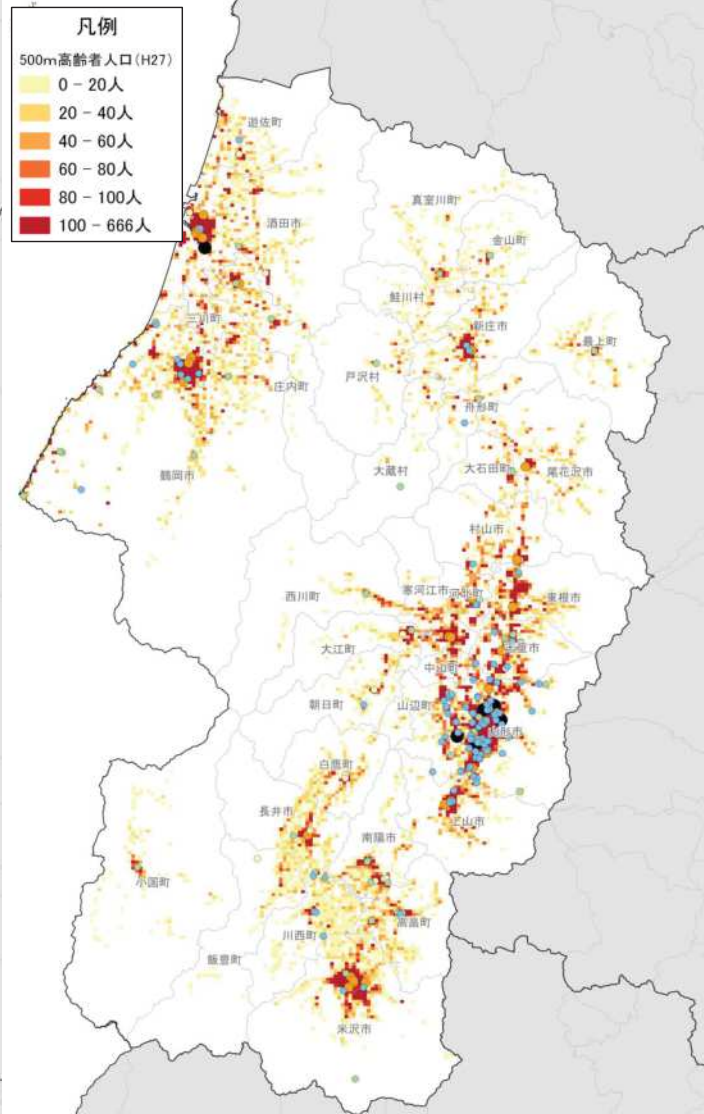

高齢者人口分布(H27)