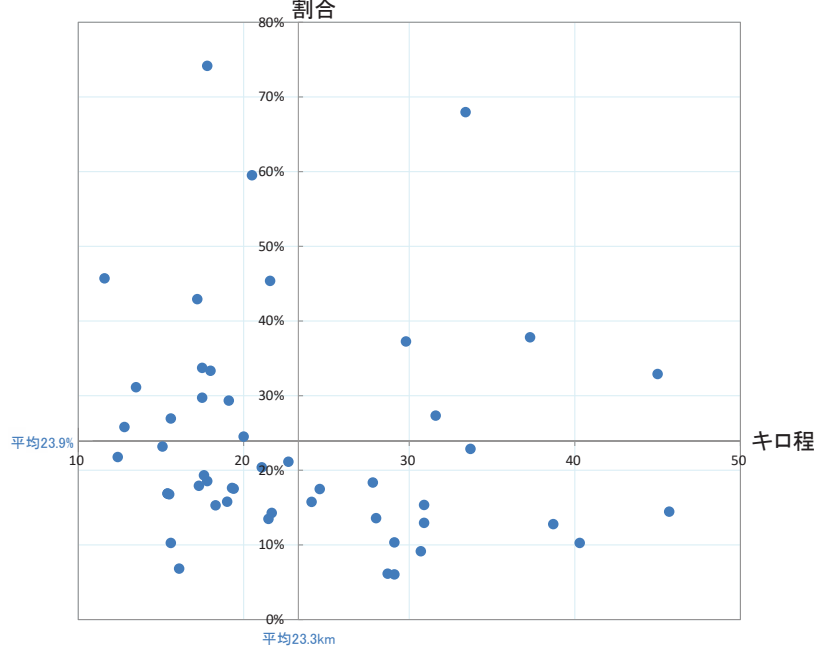

市町村を跨ぐ民間バス路線の系統別分析

<系統別のキロ程(R1)>

<系統別のキロ程に占める1人平均乗車キロの割合(R1)>

<キロ程と1人平均乗車キロが占める割合の関係性>

【参考：高速バス】市町村を跨ぐ民間バス路線の系統別分析

<系統別の沿線人口(H27)>

<系統別の経常収益(R1)>

<沿線人口と経常収益の関係性>