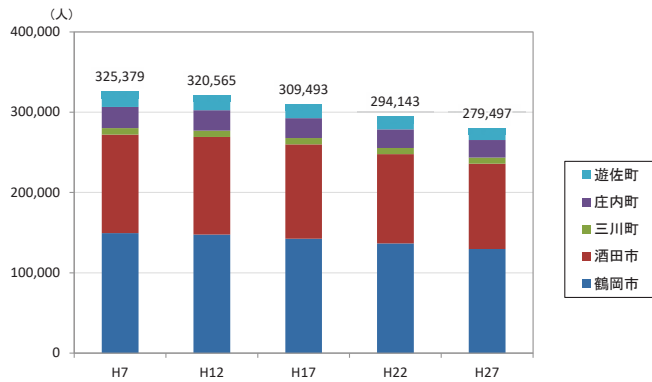

人口特性①県全体

資料 6

総人口の推移

総人口の変化状況

高齢化率の推移

人口増減率(H27/H7)と高齢化進行度(H27-H7)合いの関係性(市町村の特性分類)

人口特性⑤庄内地域

総人口の推移

総人口の変化状況

高齢化率の推移

人口増減率(H27/H7)と高齢化進行度(H27-H7)合いの関係性(市町村の特性分類)

人口集積状況: その1

人口分布状況 (H27)

高齢者人口分布 (H27)

人口集積状況: その2

高齢化率の状況 (H27)

人口増減量 (H27-H22)

人口集積状況: その3

人口増減率(H27/H22)

県内市町村の人口減少状況と幹線軸の関係性

鉄道駅半径1km圏域の人口特性:その1

人口分布状況(H27)

高齢者人口分布(H27)

高齢化率(H27)