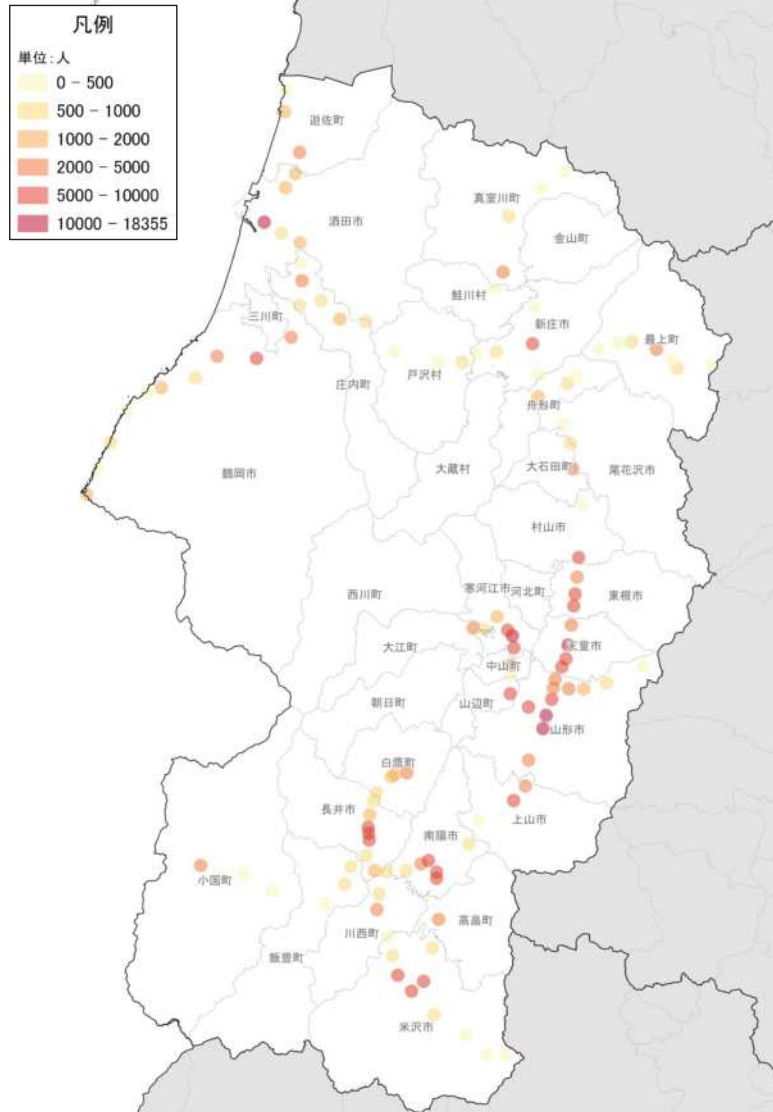

総人口の変化状況

高齢化率の推移

人口増減率(H27/H7)と高齢化進行度(H27-H7)合いの関係性(市町村の特性分類)

人口集積状況: その1

人口分布状況 (H27)

高齢者人口分布 (H27)

人口集積状況: その2

高齢化率の状況 (H27)

人口増減量 (H27-H22)

人口集積状況: その3

人口増減率(H27/H22)

県内市町村の人口減少状況と幹線軸の関係性

鉄道駅半径1km圏域の人口特性:その1

人口分布状況(H27)

高齢者人口分布(H27)

高齢化率(H27)

鉄道駅半径1km圏域の人口特性:その2

人口増減量(H27-H22)

人口増減率(H27/H22)

市町村を跨ぐ路線バス半径500m圏域の人口特性: その1

人口分布状況(H27)

高齢者人口分布(H27)

高齢化率(H27)

市町村を跨ぐ路線バス半径500m圏域の人口特性: その2

病院の立地状況

教育施設の立地状況(H25)

施設立地状況

観光資源の立地状況

観光資源の来訪規模

人口集積状況: その1 (庄内地域)

人口分布状況 (H27)

高齢者人口分布 (H27)