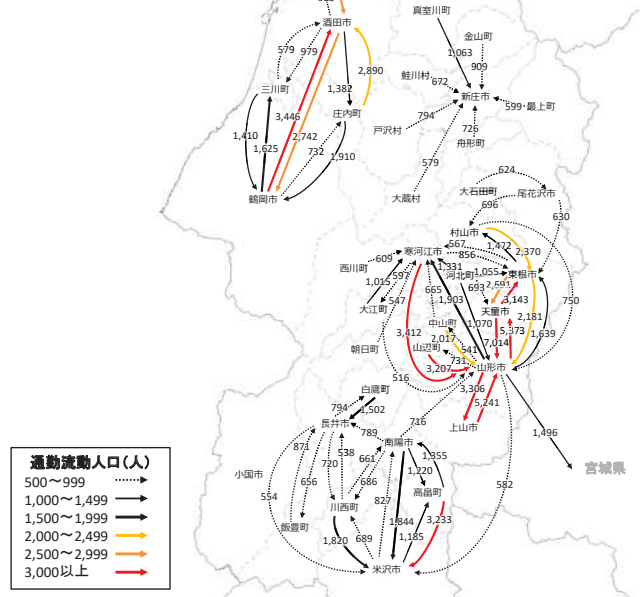

観光資源の立地状況

観光資源の来訪規模

施設立地状況(庄内地域)

宿泊施設の立地状況

宿泊施設の総定員

結びつき①市町村間のとりまとまり(行政上の結びつき)

総合支庁=交通圏

広域定住自立圏

結びつき②国庫補助対象地域間幹線バスでの結びつき、③通勤・通学の「量」での結びつき

複数市町村をまたぐバス路線(事業者別・高速バスを除く)

流動量(通勤・通学)

結びつき④通勤・通学・買い物の「依存度(割合)」での結びつき

依存度(割合:通勤・通学・買い物)

※通勤・通学・買い物(買い回り品)・買い物(最寄り品)
いずれかの流入流出率20%以上

通勤・通学・買物流動総括

→ 通勤流動人口500人以上or通学流動人口100人以上
→ 通勤・通学・買い物(買い回り品)・買い物(最寄り品)
いずれかの流入流出率20%以上

結びつき⑤バックデータ

流動量(通勤)

※流動人口500人以上

流動割合(通勤)

※流入流出率10%以上

流動割合(買い回り品)

※流入流出率10%以上

流動量(通学)

※流動人口100人以上

流動割合(通学)

※流入流出率10%以上

流動割合(最寄り品)

※流入流出率10%以上

結びつき⑥自動車流動(ETC2.0データの分析結果)

令和元年10月
(平日、日平均)

※10台以上のみを図化