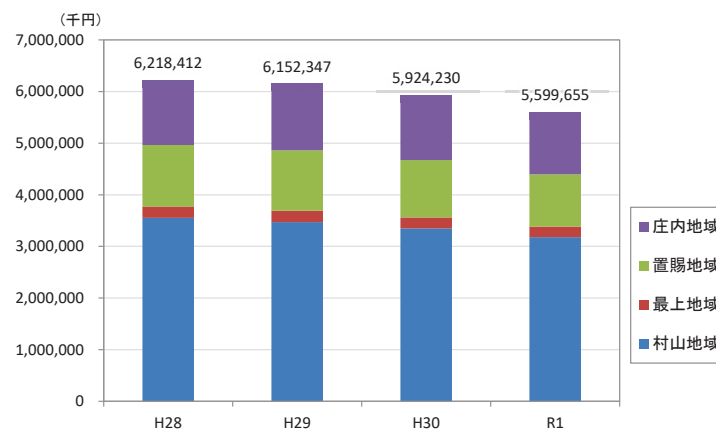

タクシー事業の状況

輸送人員

営業収入

期末運転手数

<H28=1とした場合の変化率>

<H28=1とした場合の変化率>

<H28=1とした場合の変化率>