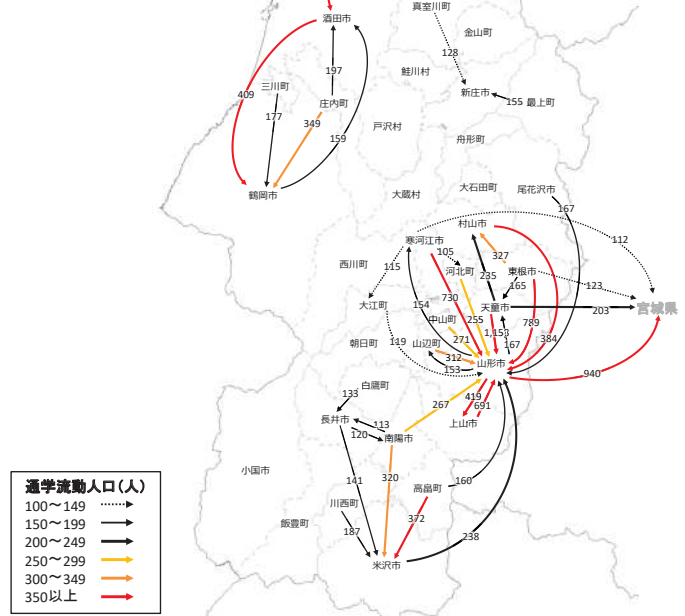

観光資源の立地状況

観光資源の来訪規模

施設立地状況(庄内地域)

宿泊施設の立地状況

宿泊施設の総定員

結びつき①市町村間のとりまとまり(行政上の結びつき)

総合支庁=交通圏

広域定住自立圏

結びつき②国庫補助対象地域間幹線バスでの結びつき、③通勤・通学の「量」での結びつき

複数市町村をまたぐバス路線(事業者別・高速バスを除く)

流動量(通勤・通学)

結びつき④通勤・通学・買い物の「依存度(割合)」での結びつき

依存度(割合:通勤・通学・買い物)

※通勤・通学・買い物(買い回り品)・買い物(最寄り品)
いずれかの流入流出率20%以上

通勤・通学・買物流動総括

→ 通勤流動人口500人以上or通学流動人口100人以上
→ 通勤・通学・買い物(買い回り品)・買い物(最寄り品)
いずれかの流入流出率20%以上

結びつき⑤バックデータ

流動量(通勤)

※流動人口500人以上

流動割合(通勤)

※流入流出率10%以上

流動割合(買い回り品)

※流入流出率10%以上

流動量(通学)

※流動人口100人以上

流動割合(通学)

※流入流出率10%以上

流動割合(最寄り品)

※流入流出率10%以上

結びつき⑥自動車流動(ETC2.0データの分析結果)

令和元年10月
(平日、日平均)

※10台以上のみを図化