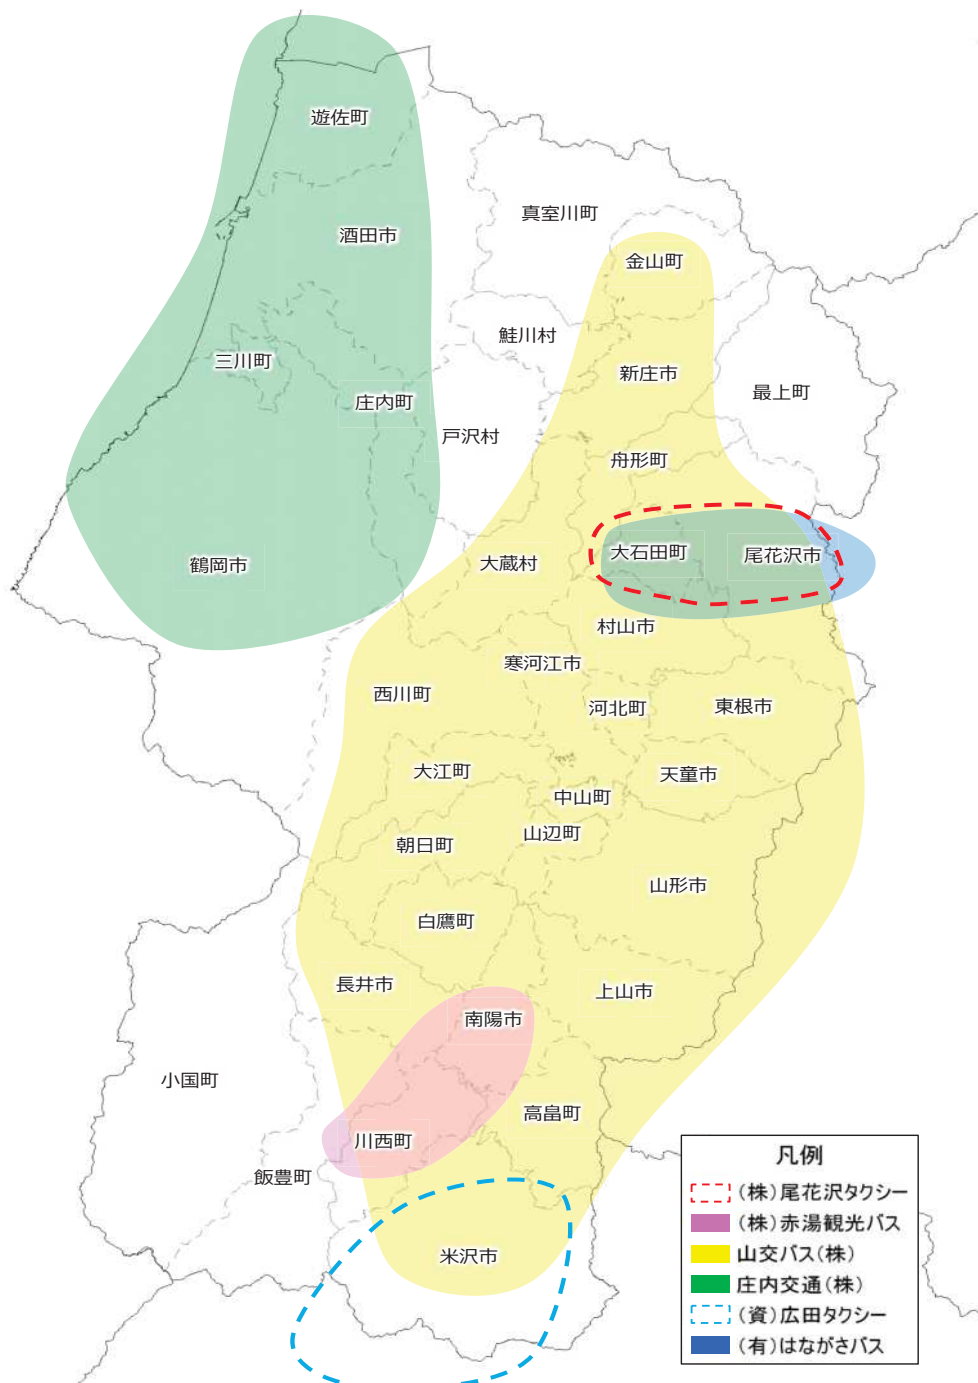

人口集積状況:その3 (庄内地域)

人口増減率(H27/H22)

県内市町村の人口減少状況と幹線軸の関係性

施設立地状況(庄内地域)

大規模商業施設の立地状況

病院の立地状況

教育施設の立地状況(H25)

施設立地状況(庄内地域)

観光資源の立地状況

観光資源の来訪規模

施設立地状況(庄内地域)

宿泊施設の立地状況

宿泊施設の総定員

結びつき①市町村間のとりまとまり(行政上の結びつき)

総合支庁=交通圏

広域定住自立圏

結びつき②国庫補助対象地域間幹線バスでの結びつき、③通勤・通学の「量」での結びつき

複数市町村をまたぐバス路線(事業者別・高速バスを除く)

流動量(通勤・通学)

結びつき④通勤・通学・買い物の「依存度(割合)」での結びつき

依存度(割合:通勤・通学・買い物)

※通勤・通学・買い物(買い回り品)・買い物(最寄り品)
いずれかの流入流出率20%以上

通勤・通学・買物流動総括

→ 通勤流動人口500人以上or通学流動人口100人以上
→ 通勤・通学・買い物(買い回り品)・買い物(最寄り品)
いずれかの流入流出率20%以上