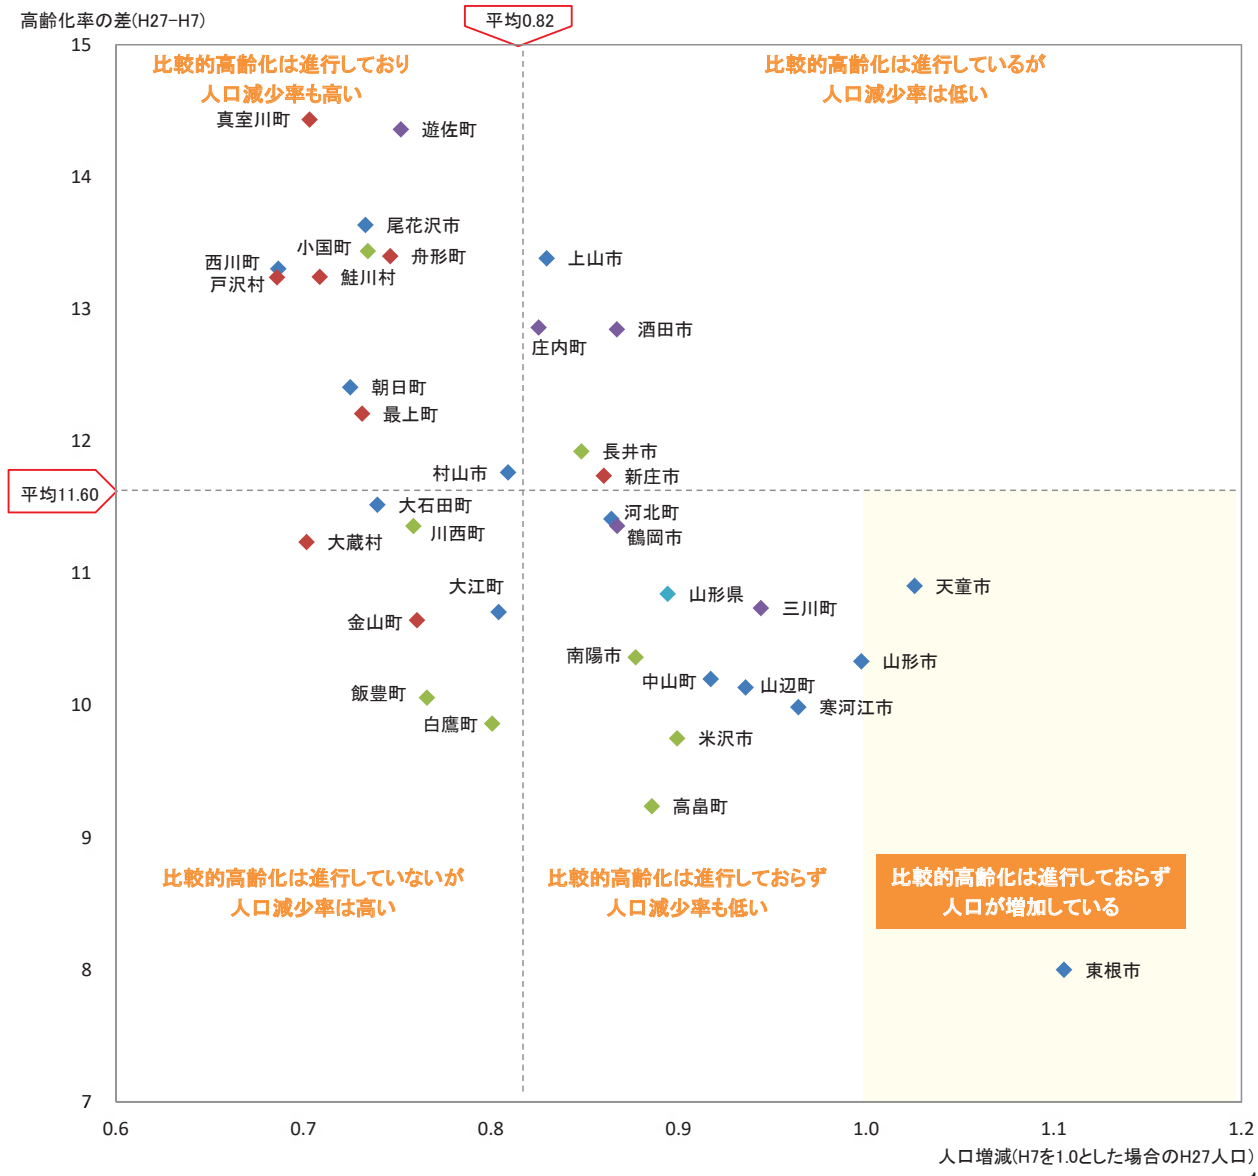

人口特性①県全体

資料 6

総人口の推移

総人口の変化状況

高齢化率の推移

人口増減率(H27/H7)と高齢化進行度(H27-H7)合いの関係性(市町村の特性分類)

人口特性⑤庄内地域

総人口の推移

総人口の変化状況

高齢化率の推移

人口増減率(H27/H7)と高齢化進行度(H27-H7)合いの関係性(市町村の特性分類)

人口集積状況: その1

人口分布状況 (H27)

高齢者人口分布 (H27)

人口集積状況: その2

高齢化率の状況 (H27)