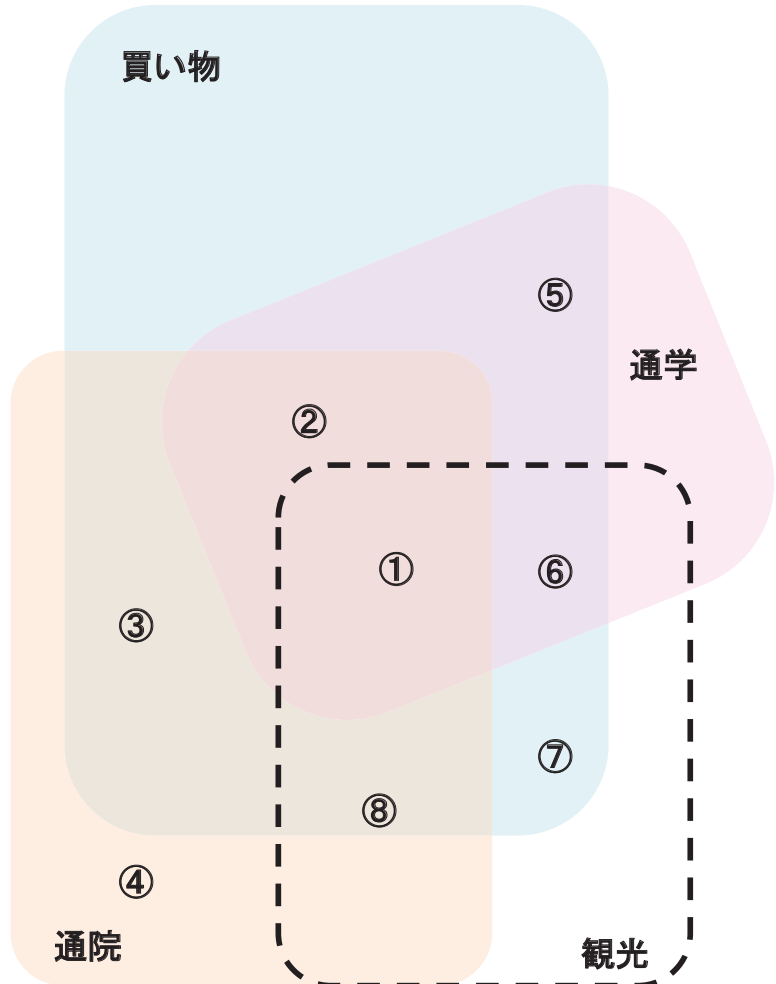

市町村を跨ぐ民間バス路線の機能性分類

①通学、通院、買い物、観光

宮城交通(株)	仙台～上山線
宮城交通(株)	特急仙台～山形線
宮城交通(株)	仙台空港～山形駅
山交バス(株)	9
山交バス(株)	15
山交バス(株)	19
山交バス(株)	31
山交バス(株)	32
山交バス(株)	34
山交バス(株)	39
山交バス(株)	41
山交バス(株)	47
山交バス(株)	TOKYOサンライズ
山交バス(株)	アルカディア号
山交バス(株)	山形-新潟
山交バス(株)	山形-仙台
山交バス(株)	谷地-山形駅
山交バス(株)	県立中央病院(表蔵王)高松葉山
山交バス(株)	寒河江バスターミナル(松川・左沢)宮宿
山交バス(株)	山形駅前(山形道)谷地
山交バス(株)	山形市役所～高松葉山
山交バス(株)	山形市役所(山形駅前・表蔵王)高松葉山
山交バス(株)	山形(金谷)高松葉山
山交バス(株)	山形市役所(四ツ谷)高松葉山
山交バス(株)	谷地(寒河江)宮宿
山交バス(株)	山形市役所(リナワールド)高松葉山
山交バス(株)	山形-USJ
山交バス(株)	新庄-東京
山交バス(株)	仙台空港～山形駅
山交バス(株)	寒河江-ひなの湯・産直センター前
山交バス(株)	山形駅前-ひなの湯・産直センター前
山交バス(株)	ひなの湯・産直センター前-朝日町役場前
山交バス(株)	山形駅前-蔵王刈田山頂
庄内交通(株)	高速バス酒田山形線
庄内交通(株)	鶴岡(モール・イオン三川・日本海病院)光陵高校
庄内交通(株)	京都・大阪・USJ線
庄内交通(株)	京都・大阪・USJ線
庄内交通(株)	東京方面行き高速バス
庄内交通(株)	東京・TDL線
新潟交通(株)・山交バス(株)	山形高速バス
西川町	道の駅にしかわ寒河江線
西川町	福沢左沢線
西川町	福沢左沢線
西川町	道の駅にしかわ寒河江線
朝日町	山形直行バス
朝日町	朝日・寒河江線
長井市	勸進代(白兔)・置賜総合病院線
長井市	白兔(里巻)・置賜総合病院前
長井市	平・置賜総合病院線
長井市	上郷・平山・置賜総合病院線
長井市	置賜総合病院・伊佐沢・中央線
長井市	九野本・置賜総合病院線

②通学、通院、買い物

山交バス(株)	10
山交バス(株)	13
山交バス(株)	県立病院(上台中)金山
山交バス(株)	県立病院(最上公園)金山
山交バス(株)	山形県庁前～高松葉山
山交バス(株)	米沢(市立病院)糠野目
山交バス(株)	米沢(市立病院)糠野目
鮭川村	日下・真室川線
真室川町	金山線
西川町	羽前高松駅・県立河北病院線
村山市	富並～樽石～河北病院線

③通院、買い物

山交バス(株)	米沢-仙台
新庄輸送サービス	羽根沢温泉-県立病院
鮭川村	大芦沢・豊里駅線
鮭川村	羽根沢・新庄線
村山市	山の内～北村山公立病院線

④通院のみ

(株)赤湯観光バス	南陽病院行き
西川町	沼山線
南陽市	西部地区バス
尾花沢市	五十沢線

⑤通学、買い物

(有)はながさバス	銀山線
山交バス(株)	長井(浅立)荒砥

⑥通学、買い物、観光

宮城交通(株)	SSライナー・夕陽
山交バス(株)	上山-仙台
山交バス(株)	鶴岡山形線
山交バス(株)	仙台空港～山交ビル
庄内交通(株)	高速バス酒田・鶴岡⇄大宮・池袋・渋谷
庄内交通(株)	高速バス上野・秋葉原・東京
庄内交通(株)	高速バス仙台線
庄内交通(株)	山形線
庄内交通(株)	鶴岡山形線

⑦買い物、観光

庄内交通(株)	リムジンバス鶴岡市内→庄内空港

⑧通院、買い物、観光

山交バス(株)	6
山交バス(株)	12
山交バス(株)	22
山交バス(株)	23
山交バス(株)	36
山交バス(株)	46
山交バス(株)	48ライナー
山交バス(株)	山交ビル
山交バス(株)	寒河江バスターミナル
山交バス(株)	山交ビル(長岡)天童温泉
山交バス(株)	県立病院～肘折(川向)
山交バス(株)	新庄-仙台
庄内交通(株)	ウェーブ前-庄交バスターミナル
庄内交通(株)	ウェーブ前-清川
庄内交通(株)	ウェーブ前-清川八郎記念館
庄内交通(株)	酒田(日本海病院)湯野浜
庄内交通(株)	酒田-余目駅
庄内交通(株)	特別支援学校-余目駅
庄内交通(株)	酒田光陵高校前(日本海総合病院)湯野浜
庄内交通(株)	酒田(日本海総合病院)湯野浜
新庄輸送サービス	肘折温泉-県立病院
大蔵村	県立病院-肘折線(幹線補助・再掲)
長井市	置賜総合病院-歌丸・中央線
長井市	置賜総合病院-河井・時庭・中央線
天童市	天童・寒河江線
天童市	天童・寒河江線