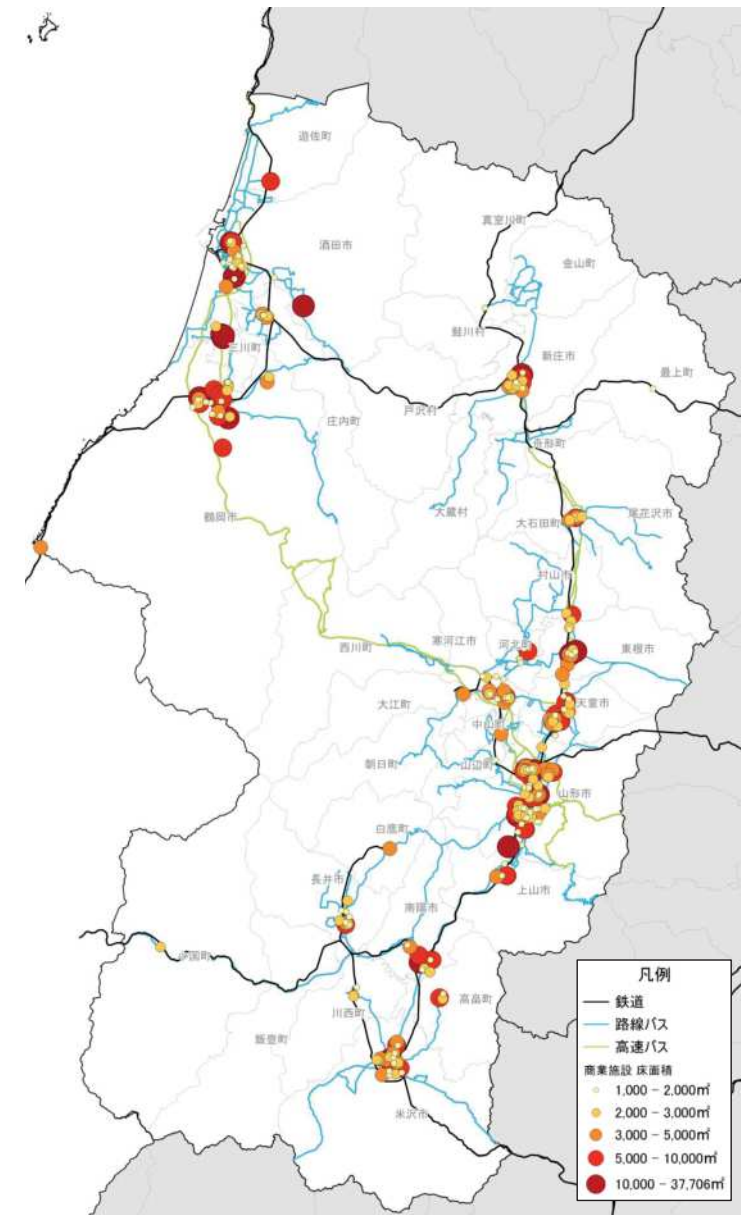

人口増減量(H27-H22)

- 凡例
- 100-450人減少
 - 20-100人減少
 - 20人未満増加・減少
 - 20-100人増加
 - 100-993人増加

人口増減率(H27/H22)

- 凡例
- 50%以上減少
 - 30-50%減少
 - 10-30%減少
 - 10%減少-10%増加
 - 10-30%増加
 - 30-50%増加
 - 50%-増加

施設立地状況

大規模商業施設の立地状況

病院の立地状況

教育施設の立地状況(H25)

施設立地状況

観光資源の立地状況

観光資源の来訪規模

人口集積状況: その1 (庄内地域)

人口分布状況 (H27)

高齢者人口分布 (H27)

人口集積状況:その3 (庄内地域)

人口増減率(H27/H22)

県内市町村の人口減少状況と幹線軸の関係性

施設立地状況(庄内地域)

大規模商業施設の立地状況

病院の立地状況

教育施設の立地状況(H25)

施設立地状況(庄内地域)

観光資源の立地状況

観光資源の来訪規模

施設立地状況(庄内地域)

宿泊施設の立地状況

宿泊施設の総定員

結びつき①市町村間のとりまとまり(行政上の結びつき)

総合支庁=交通圏

広域定住自立圏