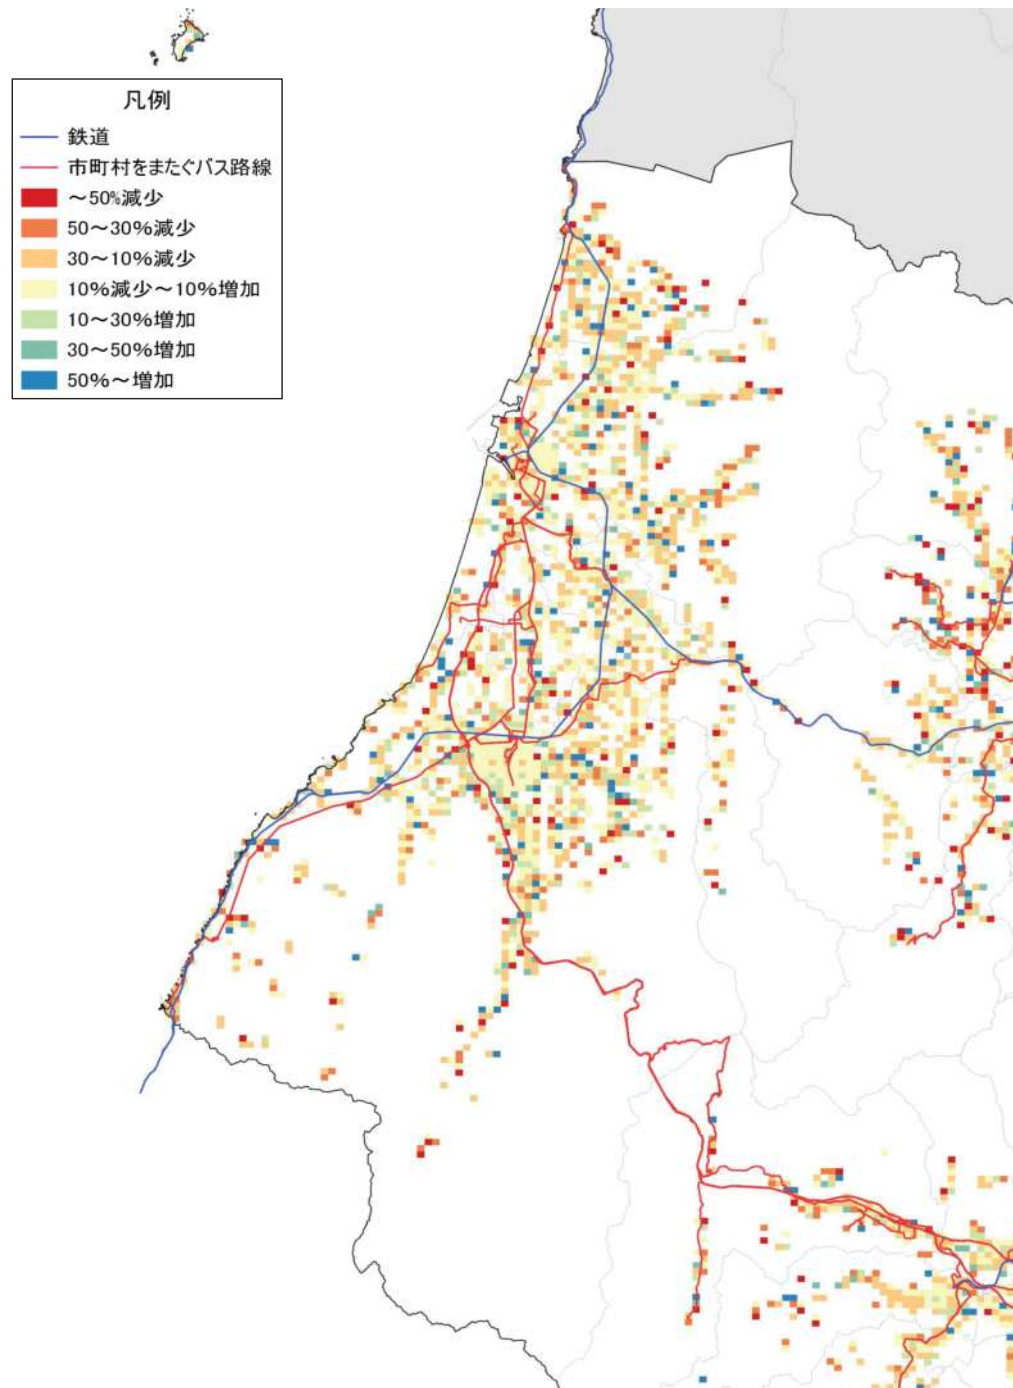

病院の立地状況

教育施設の立地状況(H25)

施設立地状況

観光資源の立地状況

観光資源の来訪規模

人口集積状況: その1 (庄内地域)

人口分布状況 (H27)

高齢者人口分布 (H27)

人口集積状況:その3 (庄内地域)

人口増減率(H27/H22)

県内市町村の人口減少状況と幹線軸の関係性

施設立地状況(庄内地域)

大規模商業施設の立地状況

病院の立地状況

教育施設の立地状況(H25)

施設立地状況(庄内地域)

観光資源の立地状況

観光資源の来訪規模

施設立地状況(庄内地域)

宿泊施設の立地状況

宿泊施設の総定員

結びつき①市町村間のとりまとまり(行政上の結びつき)

総合支庁=交通圏

広域定住自立圏