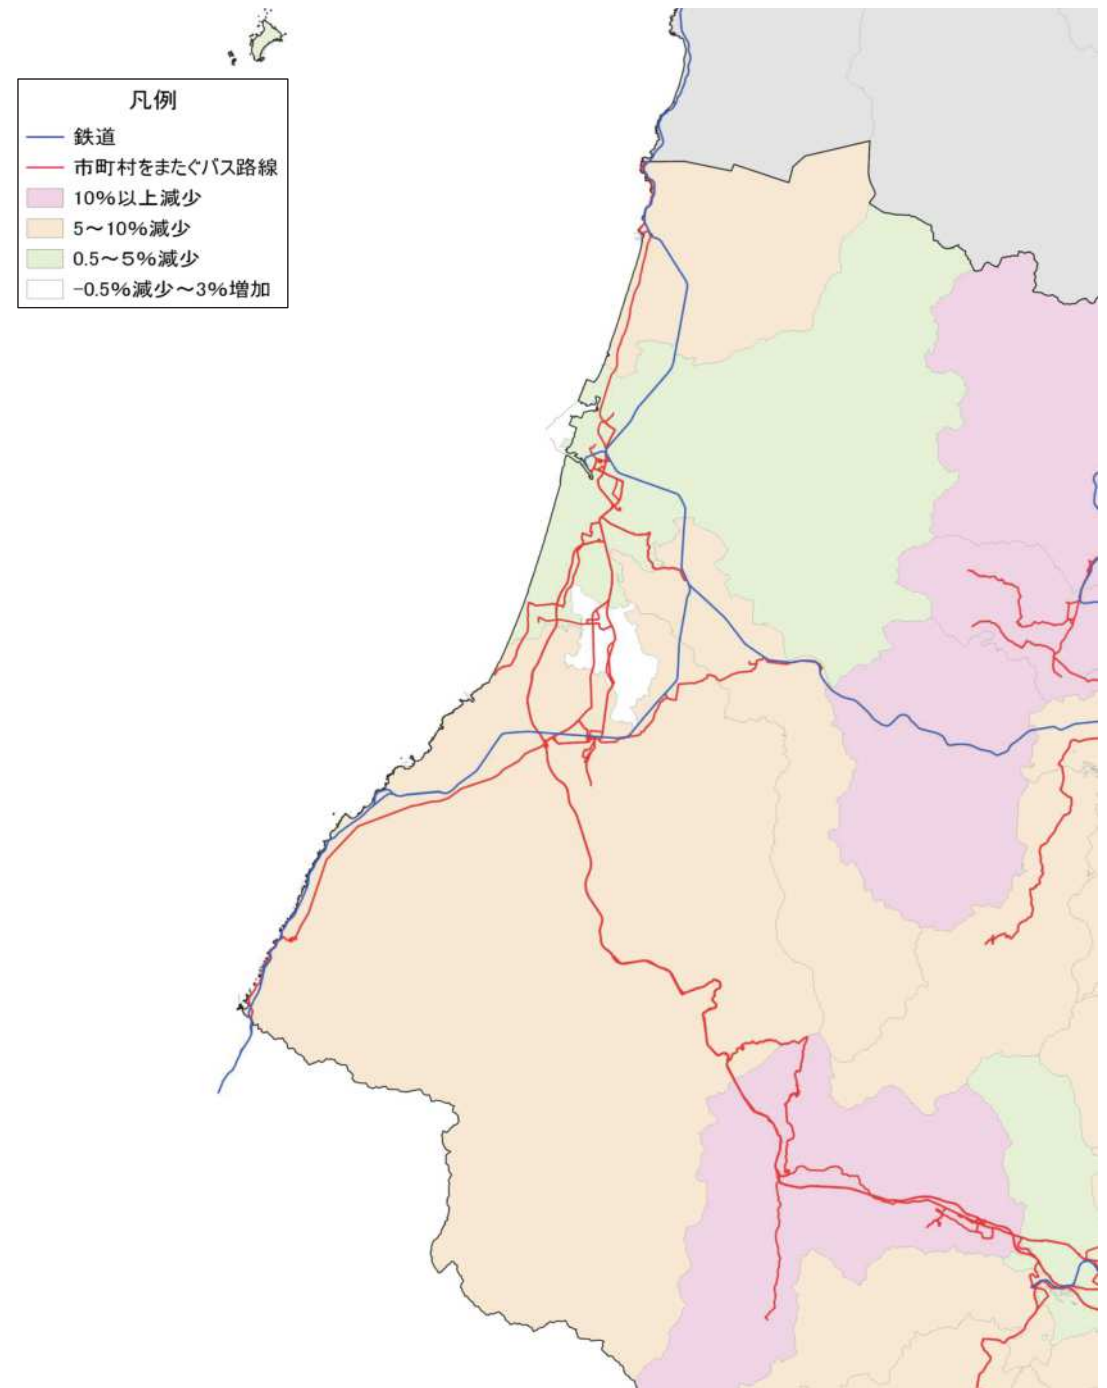

病院の立地状況

教育施設の立地状況(H25)

施設立地状況

観光資源の立地状況

観光資源の来訪規模

人口集積状況: その1 (庄内地域)

人口分布状況 (H27)

高齢者人口分布 (H27)

人口集積状況:その3 (庄内地域)

人口増減率(H27/H22)

県内市町村の人口減少状況と幹線軸の関係性

施設立地状況(庄内地域)

大規模商業施設の立地状況

病院の立地状況

教育施設の立地状況(H25)

施設立地状況(庄内地域)

観光資源の立地状況

観光資源の来訪規模

施設立地状況(庄内地域)

宿泊施設の立地状況

宿泊施設の総定員

結びつき①市町村間のとりまとまり(行政上の結びつき)

総合支庁=交通圏

広域定住自立圏