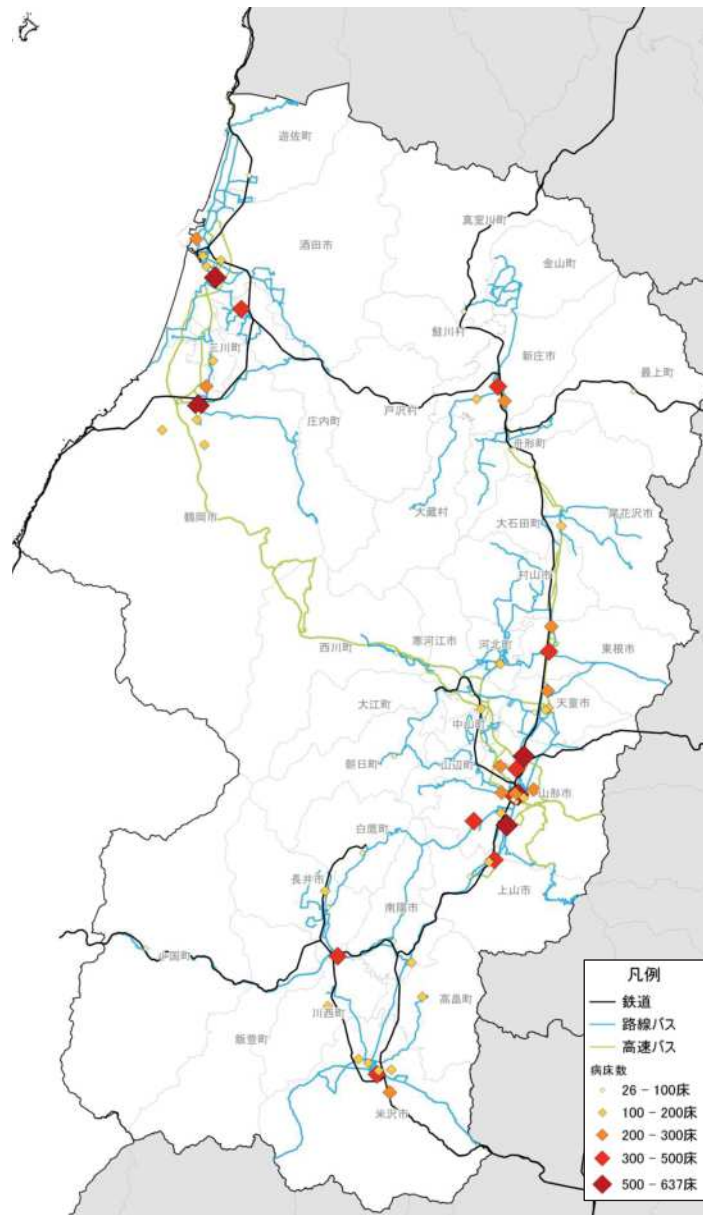

人口増減量(H27-H22)

- 凡例
- 100-450人減少
 - 20-100人減少
 - 20人未満増加・減少
 - 20-100人増加
 - 100-993人増加

人口増減率(H27/H22)

- 凡例
- 50%以上減少
 - 30-50%減少
 - 10-30%減少
 - 10%減少-10%増加
 - 10-30%増加
 - 30-50%増加
 - 50%-増加

施設立地状況

大規模商業施設の立地状況

病院の立地状況

教育施設の立地状況(H25)

施設立地状況

観光資源の立地状況

観光資源の来訪規模

人口集積状況: その1 (庄内地域)

人口分布状況 (H27)

高齢者人口分布 (H27)

人口集積状況:その3 (庄内地域)

人口増減率(H27/H22)

県内市町村の人口減少状況と幹線軸の関係性

施設立地状況(庄内地域)

大規模商業施設の立地状況

病院の立地状況

教育施設の立地状況(H25)

施設立地状況(庄内地域)

観光資源の立地状況

観光資源の来訪規模

施設立地状況(庄内地域)

宿泊施設の立地状況

宿泊施設の総定員

結びつき①市町村間のとりまとまり(行政上の結びつき)

総合支庁=交通圏

広域定住自立圏