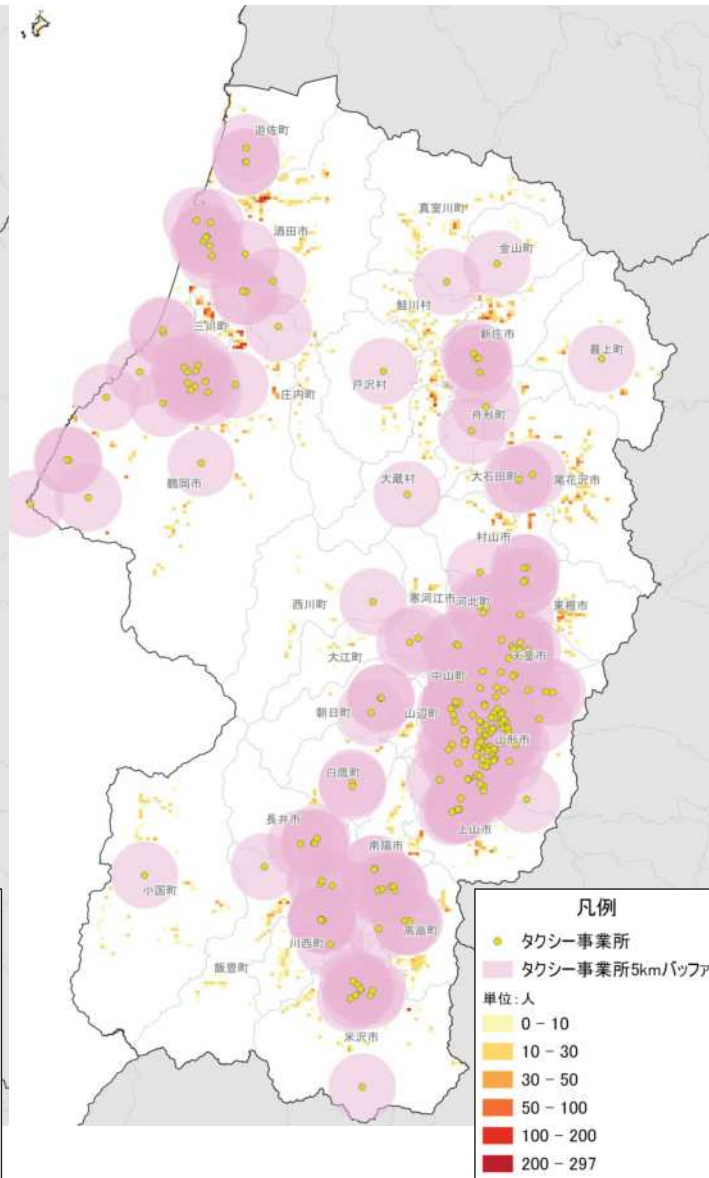

※流動人口100人以上

流動割合(通学)

※流入流出率10%以上

流動割合(最寄り品)

※流入流出率10%以上

結びつき⑥自動車流動(ETC2.0データの分析結果)

令和元年10月
(平日、日平均)

※10台以上のみを図化

令和元年10月
(休日、日平均)

※10台以上のみを図化

結びつき⑦ 観光流動

(県の観光地点パラメーター調査結果の
詳細分析結果)

【R1年1-3月】

【R1年4-6月】

【R1年7-9月】

タクシー事業所5km圏外の人口特性:その1

人口分布状況(H27)

高齢者人口分布(H27)

高齢化率(H27)

タクシー事業所5km圏外の人口特性:その2

人口増減量(H27-H22)

人口増減率(H27/H22)

タクシー事業所のタクシー所有台数と人口関連分析: その1

- 凡例
- 1台
 - 2-5台
 - 6-10台
 - 11-30台
 - 31-64台