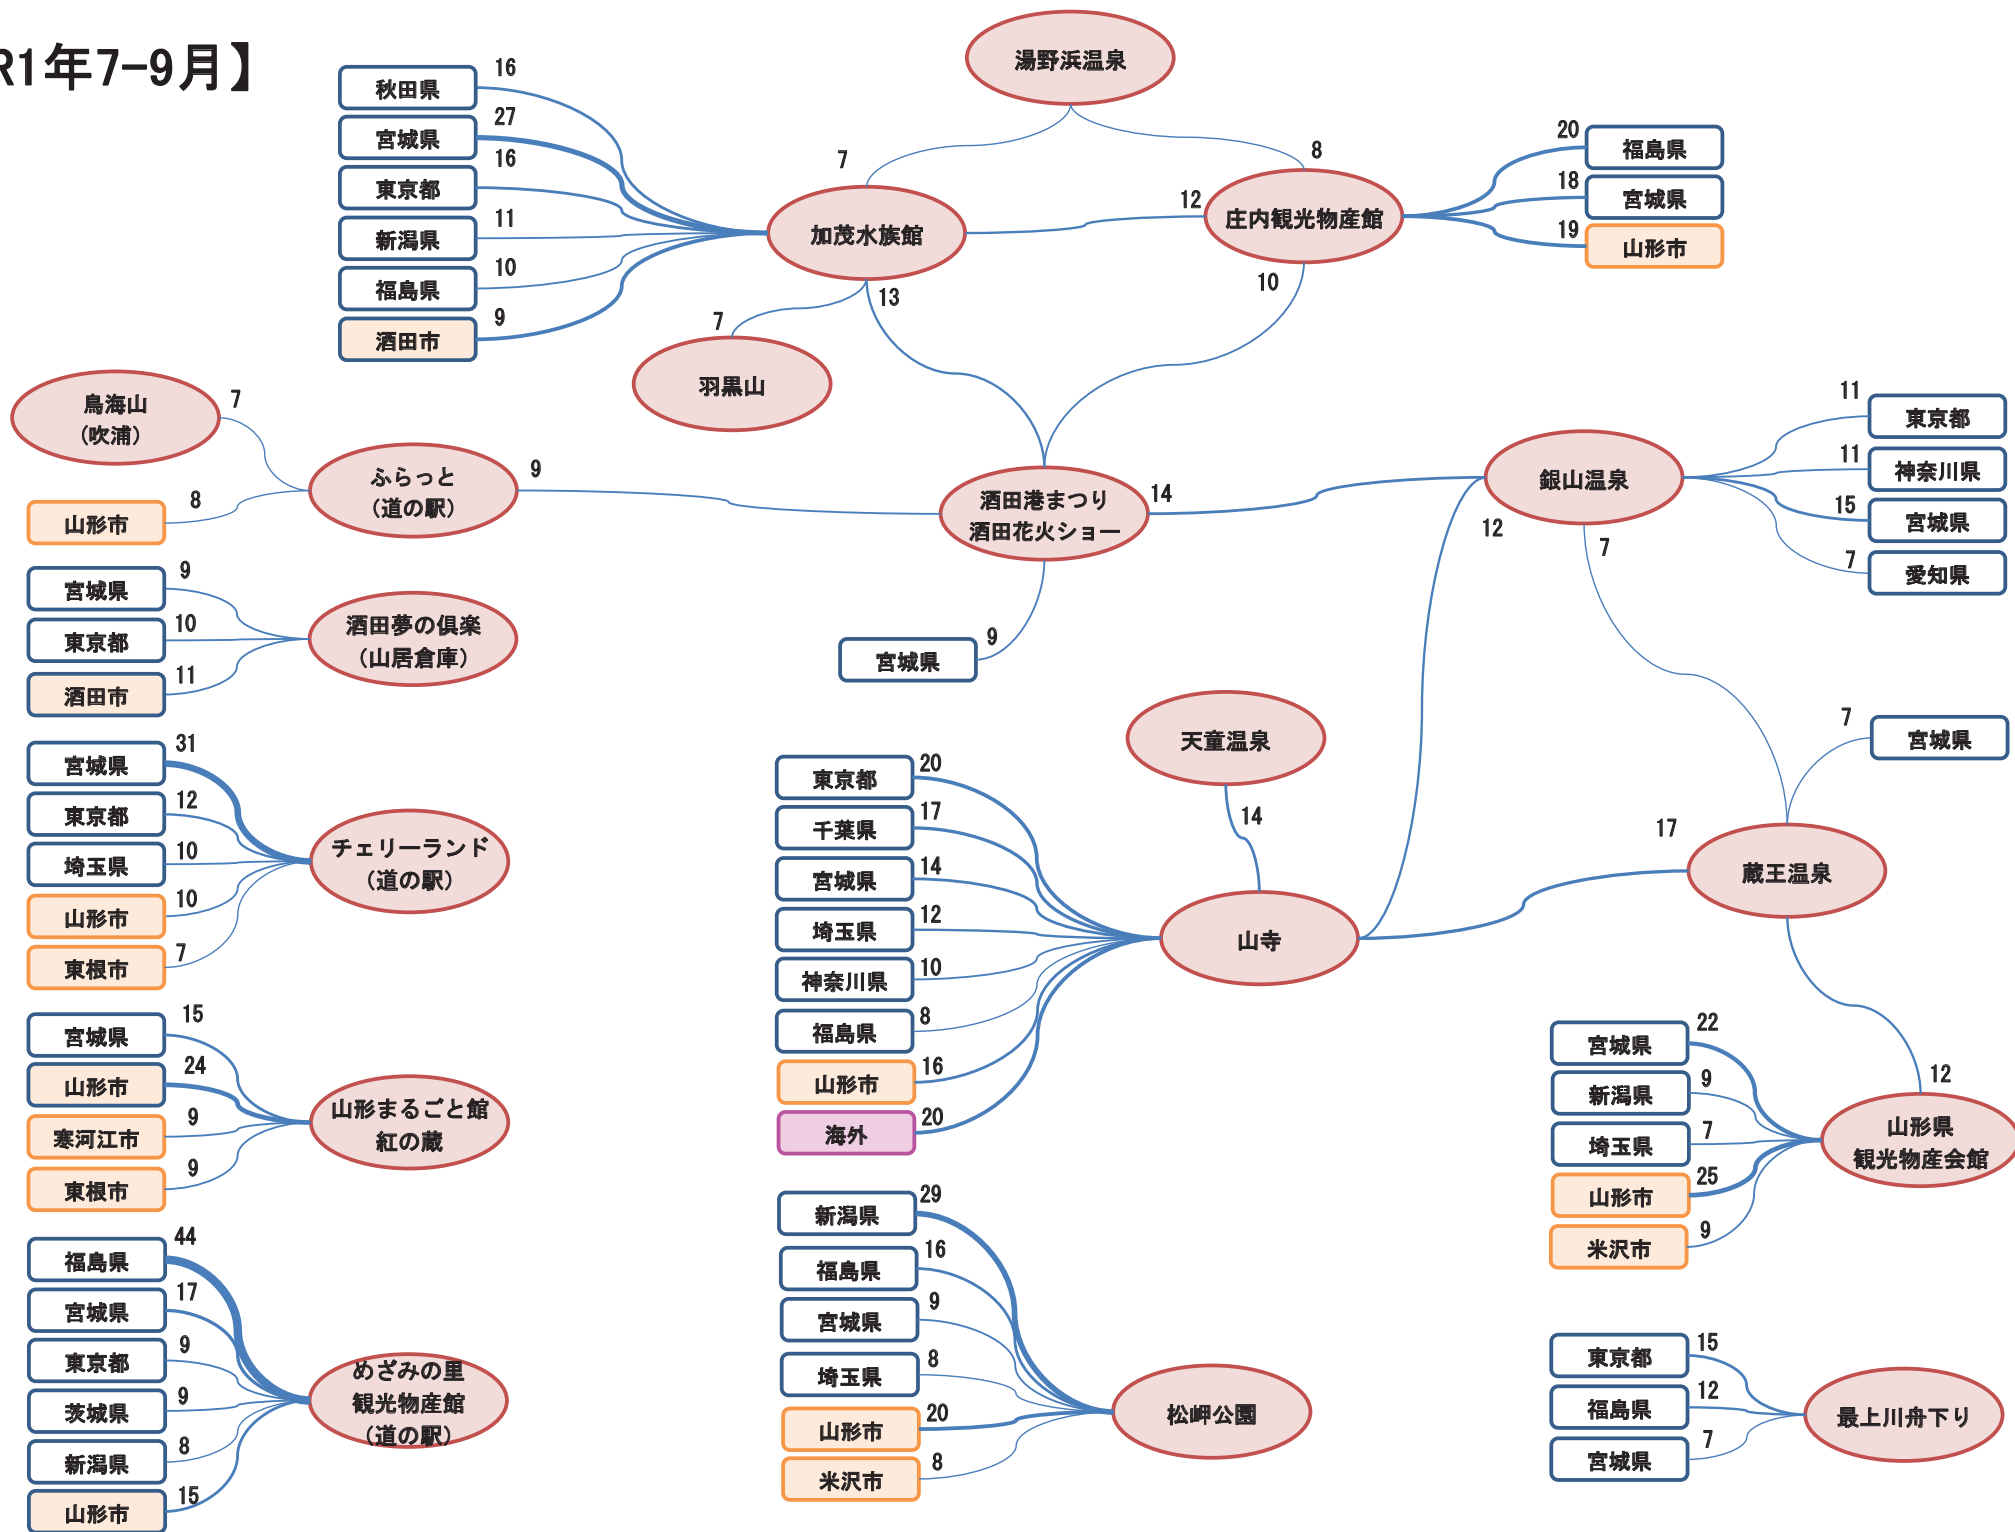

※流動人口100人以上

流動割合(通学)

※流入流出率10%以上

流動割合(最寄り品)

※流入流出率10%以上

結びつき⑥自動車流動(ETC2.0データの分析結果)

令和元年10月
(平日、日平均)

※10台以上のみを図化

令和元年10月
(休日、日平均)

※10台以上のみを図化

結びつき⑦ 観光流動

(県の観光地点パラメーター調査結果の
詳細分析結果)

【R1年1-3月】

【R1年4-6月】

【R1年7-9月】

タクシー事業所5km圏外の人口特性:その1