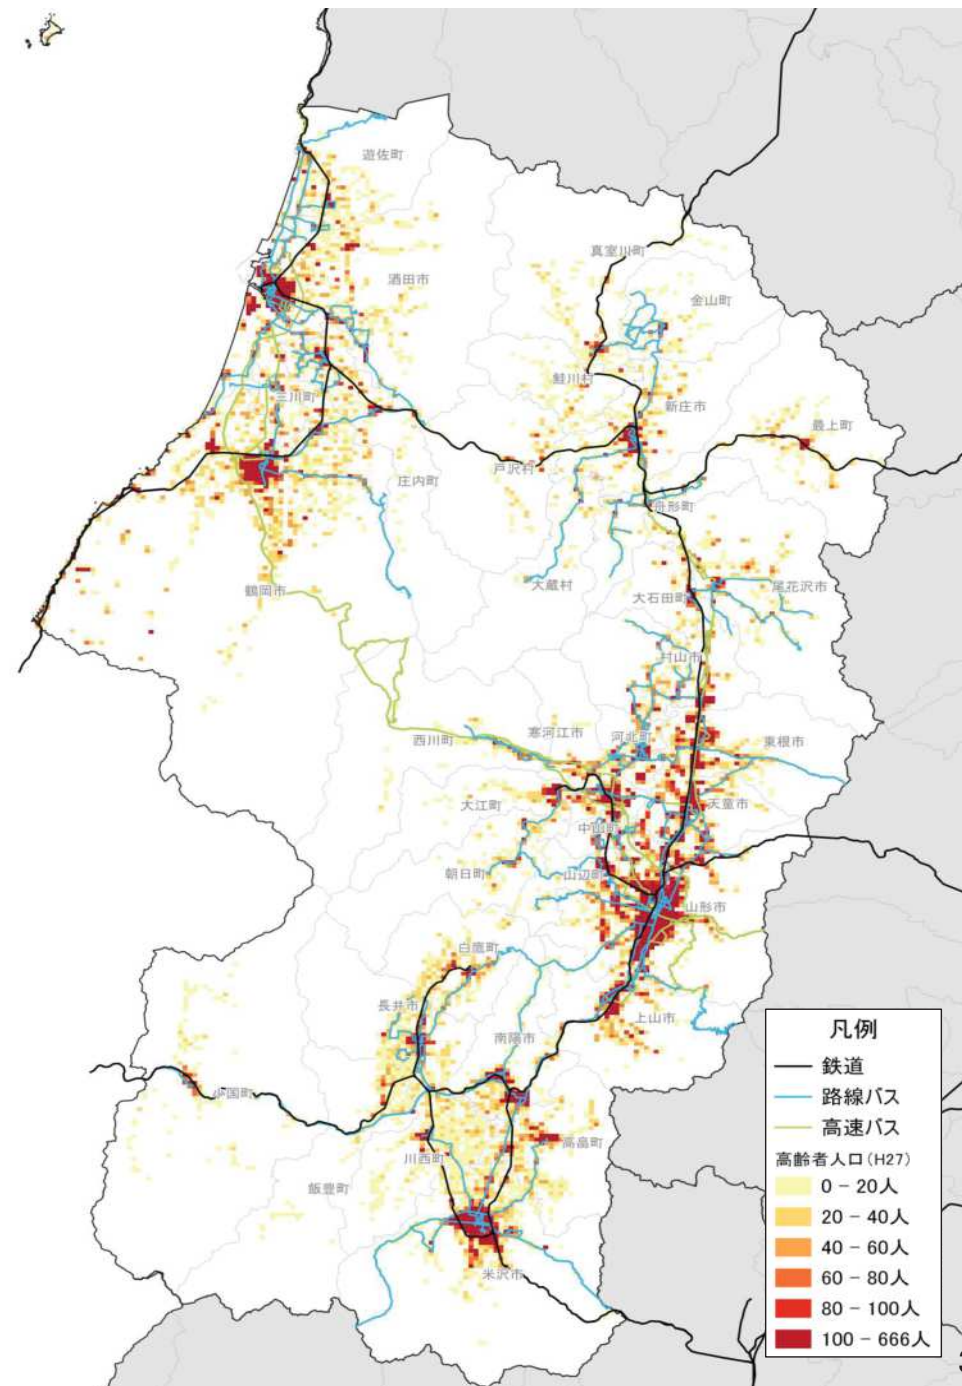

総人口の変化状況

高齢化率の推移

人口増減率(H27/H7)と高齢化進行度(H27-H7)合いの関係性(市町村の特性分類)

人口集積状況: その1

人口分布状況 (H27)

高齢者人口分布 (H27)

人口集積状況: その2

高齢化率の状況 (H27)

人口増減量 (H27-H22)

人口集積状況: その3

人口増減率(H27/H22)

県内市町村の人口減少状況と幹線軸の関係性

鉄道駅半径1km圏域の人口特性:その1

人口分布状況(H27)

高齢者人口分布(H27)

高齢化率(H27)