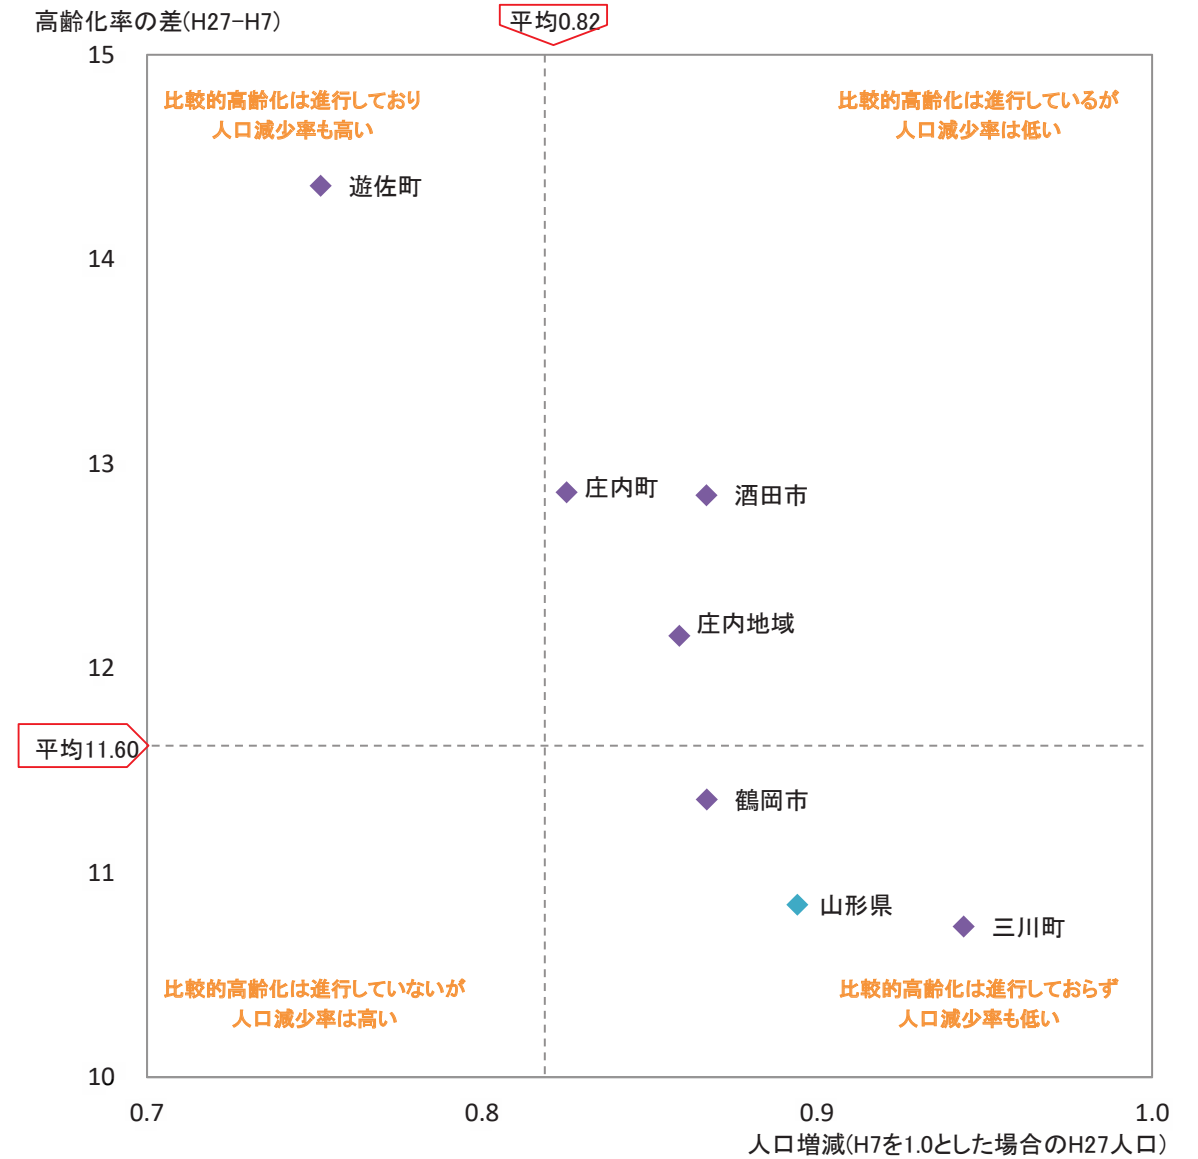

人口特性①県全体

資料 6

総人口の推移

総人口の変化状況

高齢化率の推移

人口増減率(H27/H7)と高齢化進行度(H27-H7)合いの関係性(市町村の特性分類)

人口特性⑤庄内地域

総人口の推移

総人口の変化状況

高齢化率の推移

人口増減率(H27/H7)と高齢化進行度(H27-H7)合いの関係性(市町村の特性分類)

人口集積状況: その1

人口分布状況 (H27)

高齢者人口分布 (H27)

人口集積状況: その2

高齢化率の状況 (H27)