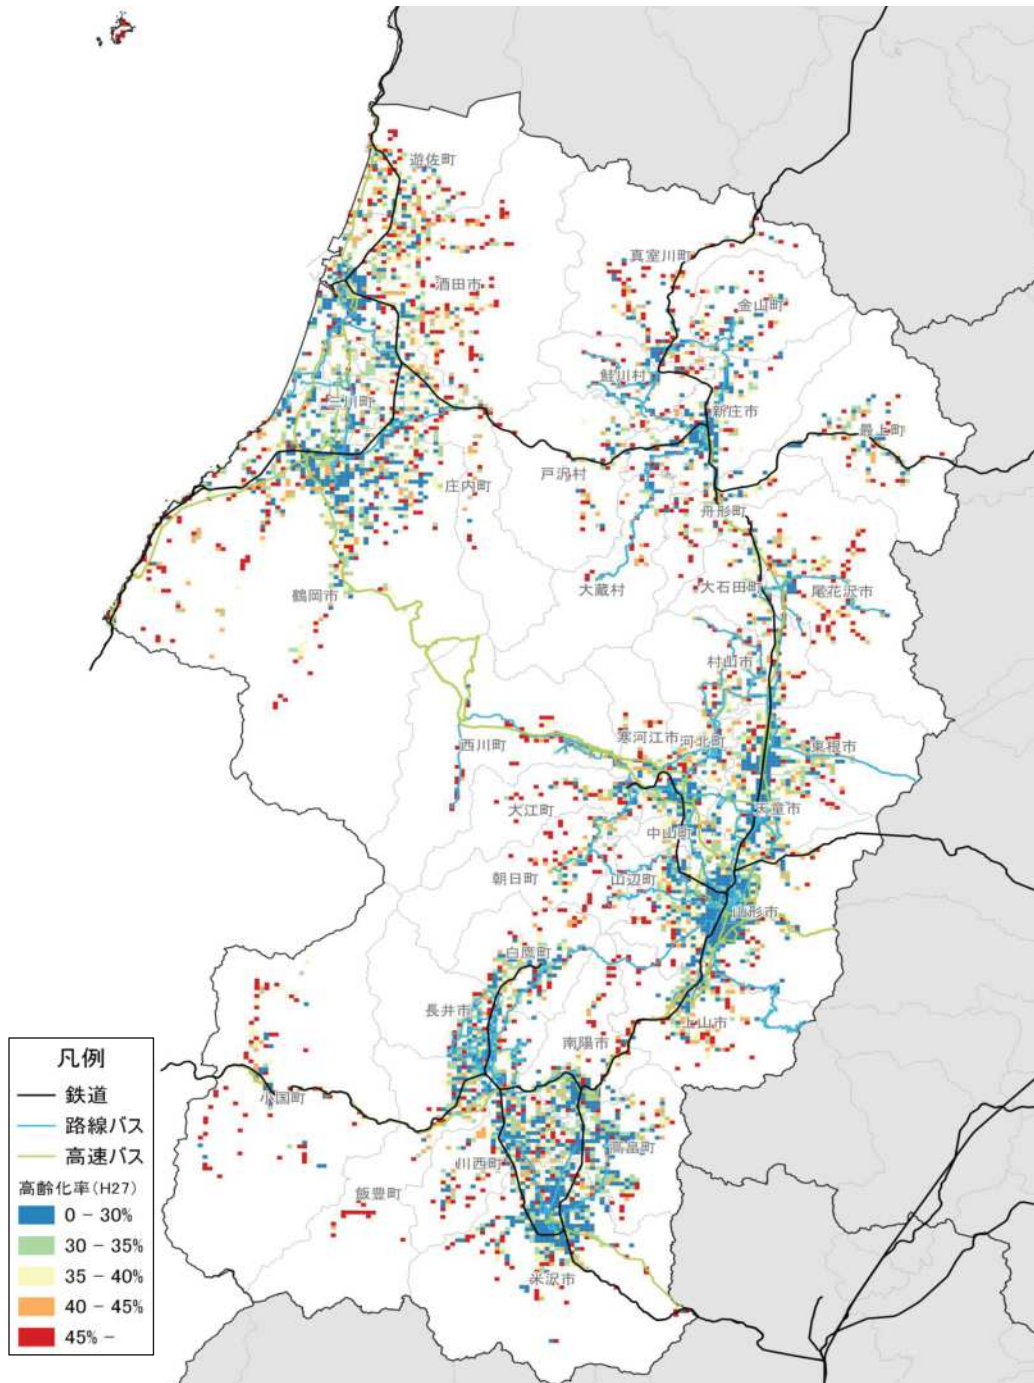

総人口の変化状況

高齢化率の推移

人口増減率(H27/H7)と高齢化進行度(H27-H7)合いの関係性(市町村の特性分類)

人口集積状況: その1

人口分布状況 (H27)

高齢者人口分布 (H27)

人口集積状況: その2

高齢化率の状況 (H27)

人口増減量 (H27-H22)

人口集積状況: その3

人口増減率(H27/H22)

県内市町村の人口減少状況と幹線軸の関係性

鉄道駅半径1km圏域の人口特性:その1

人口分布状況(H27)

高齢者人口分布(H27)

高齢化率(H27)