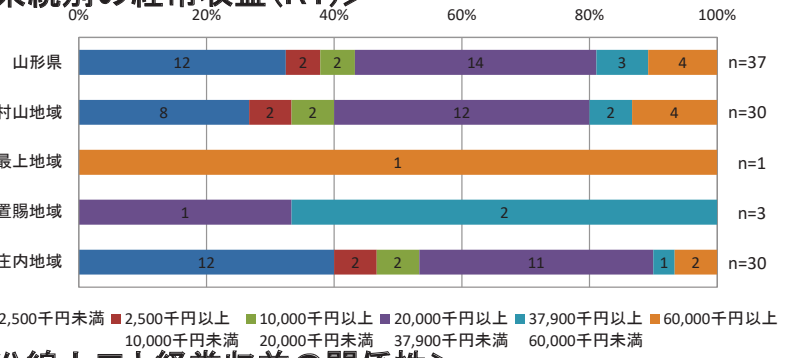

市町村を跨ぐ民間バス路線の系統別分析

<系統別の沿線人口(H27)>

<系統別の経常収益(R1)>

<沿線人口と経常収益の関係性>

市町村を跨ぐ民間バス路線の系統別分析

<系統別の人口増減率(H27/H22)>

<系統別の高齢化率(H27)>

<人口増減率と高齢化の関係性>

市町村を跨ぐ民間バス路線の系統別分析

<系統別のキロ程(R1)>

<系統別のキロ程に占める1人平均乗車キロの割合(R1)>

<キロ程と1人平均乗車キロが占める割合の関係性>

【参考：高速バス】市町村を跨ぐ民間バス路線の系統別分析

<系統別の沿線人口(H27)>

<系統別の経常収益(R1)>

<沿線人口と経常収益の関係性>

【参考：高速バス】市町村を跨ぐ民間バス路線の系統別分析

<系統別の人口増減率(H27/H22)>

<系統別の高齢化率(H27)>

<人口増減率と高齢化率の関係性>

■山形市内空港シャトル

→①検索結果に出てくるか? : ○

→②検索結果に出てきたダイヤや実際の情報と同じか : ○

→③全ての時間のダイヤをチェック : ○