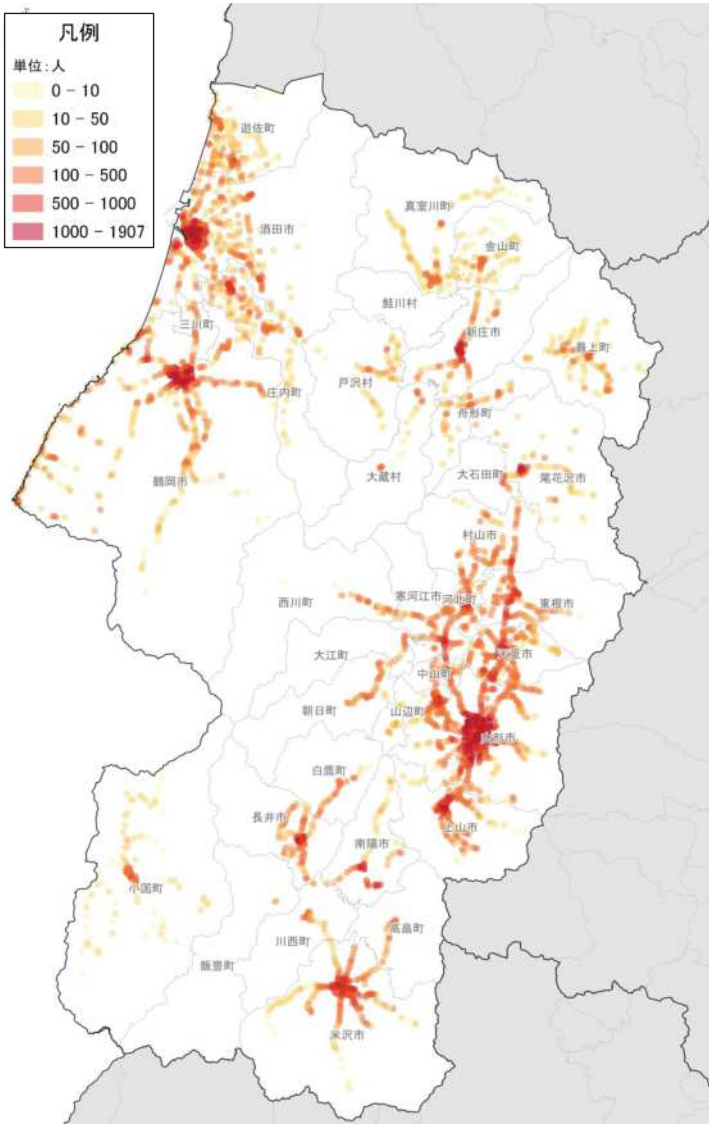

人口増減量 (H27-H22)

人口集積状況: その3

人口増減率(H27/H22)

県内市町村の人口減少状況と幹線軸の関係性

鉄道駅半径1km圏域の人口特性:その1

人口分布状況(H27)

高齢者人口分布(H27)

高齢化率(H27)

鉄道駅半径1km圏域の人口特性:その2

人口増減量(H27-H22)

人口増減率(H27/H22)

市町村を跨ぐ路線バス半径500m圏域の人口特性: その1

人口分布状況(H27)

高齢者人口分布(H27)

高齢化率(H27)

市町村を跨ぐ路線バス半径500m圏域の人口特性: その2

人口増減量(H27-H22)

- 凡例
- 100-450人減少
 - 20-100人減少
 - 20人未満増加・減少
 - 20-100人増加
 - 100-993人増加

人口増減率(H27/H22)

- 凡例
- 50%以上減少
 - 30-50%減少
 - 10-30%減少
 - 10%減少-10%増加
 - 10-30%増加
 - 30-50%増加
 - 50%-増加

施設立地状況

大規模商業施設の立地状況

病院の立地状況

教育施設の立地状況(H25)

施設立地状況

観光資源の立地状況

観光資源の来訪規模

人口集積状況: その1 (庄内地域)

人口分布状況 (H27)

高齢者人口分布 (H27)