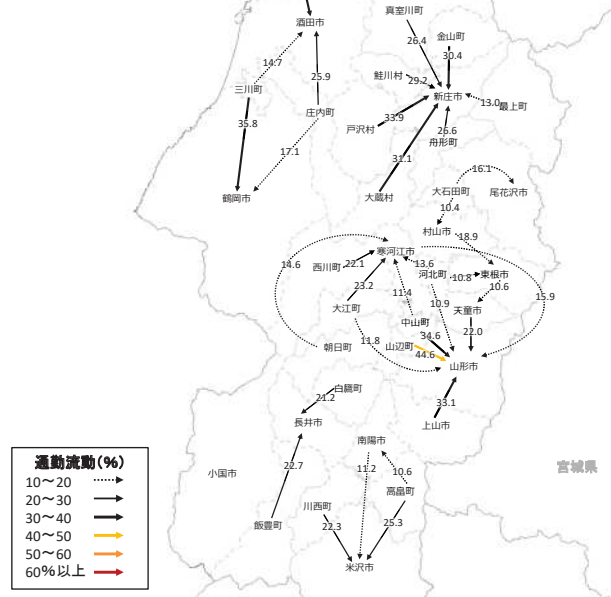

観光資源の立地状況

観光資源の来訪規模

施設立地状況(庄内地域)

宿泊施設の立地状況

宿泊施設の総定員

結びつき①市町村間のとりまとまり(行政上の結びつき)

総合支庁=交通圏

広域定住自立圏

結びつき②国庫補助対象地域間幹線バスでの結びつき、③通勤・通学の「量」での結びつき

複数市町村をまたぐバス路線(事業者別・高速バスを除く)

流動量(通勤・通学)

結びつき④通勤・通学・買い物の「依存度(割合)」での結びつき

依存度(割合:通勤・通学・買い物)

※通勤・通学・買い物(買い回り品)・買い物(最寄り品)
いずれかの流入流出率20%以上

通勤・通学・買物流動総括

→ 通勤流動人口500人以上or通学流動人口100人以上
→ 通勤・通学・買い物(買い回り品)・買い物(最寄り品)
いずれかの流入流出率20%以上

結びつき⑤バックデータ

流動量(通勤)

※流動人口500人以上

流動割合(通勤)

※流入流出率10%以上

流動割合(買い回り品)

※流入流出率10%以上

流動量(通学)

※流動人口100人以上

流動割合(通学)

※流入流出率10%以上

流動割合(最寄り品)

※流入流出率10%以上

結びつき⑥自動車流動(ETC2.0データの分析結果)

令和元年10月
(平日、日平均)

※10台以上のみを図化