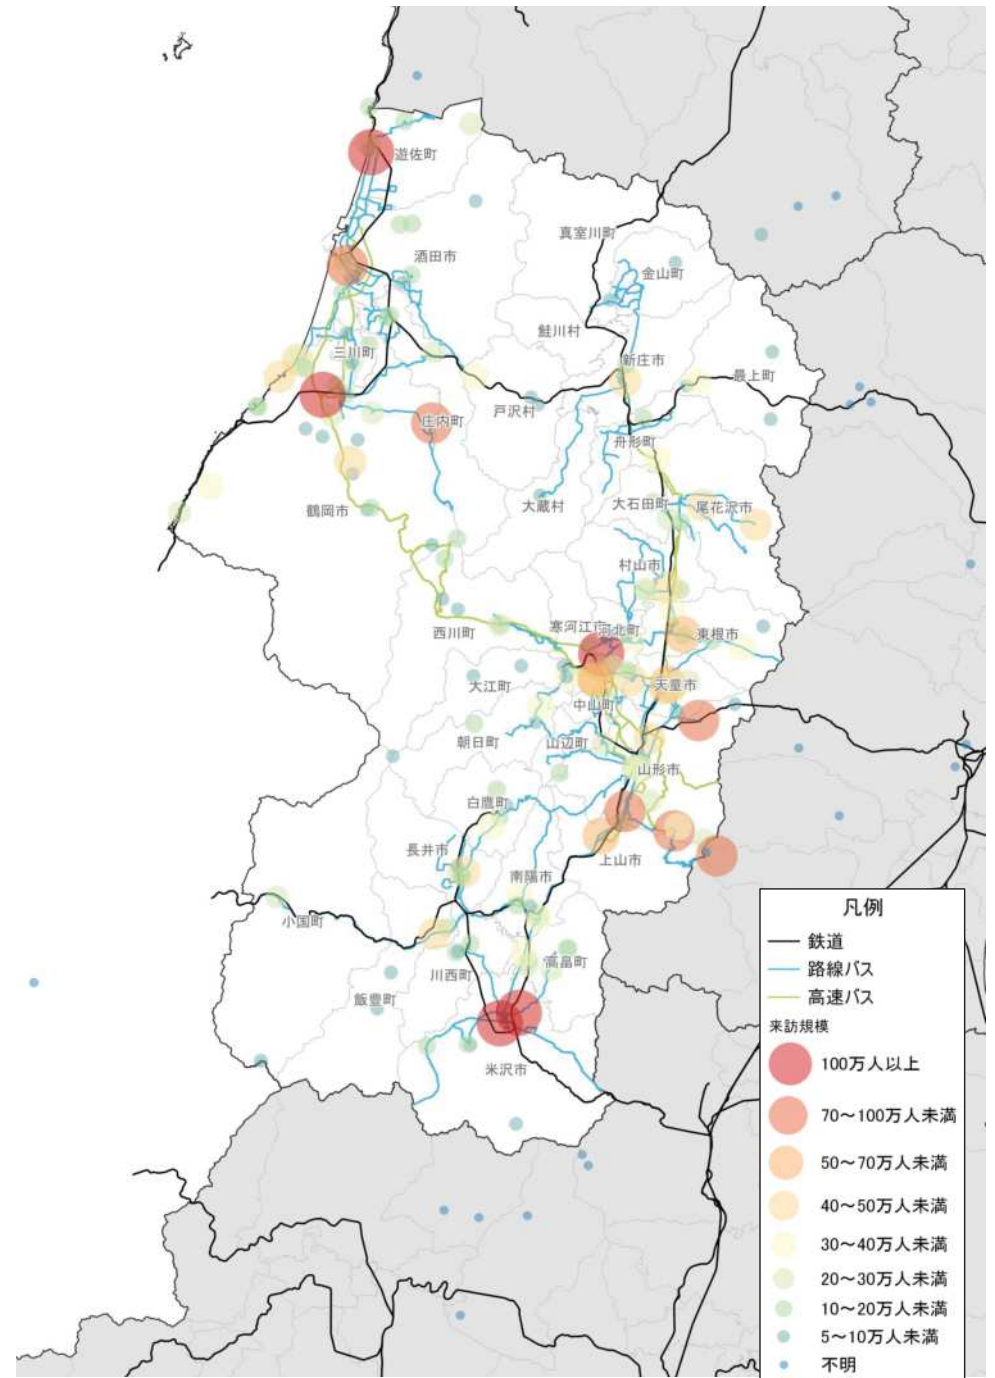

人口増減量(H27-H22)

- 凡例
- 100-450人減少
 - 20-100人減少
 - 20人未満増加・減少
 - 20-100人増加
 - 100-993人増加

人口増減率(H27/H22)

- 凡例
- 50%以上減少
 - 30-50%減少
 - 10-30%減少
 - 10%減少-10%増加
 - 10-30%増加
 - 30-50%増加
 - 50%-増加

施設立地状況

大規模商業施設の立地状況

病院の立地状況

教育施設の立地状況(H25)

施設立地状況

観光資源の立地状況

観光資源の来訪規模

人口集積状況: その1 (庄内地域)

人口分布状況 (H27)

高齢者人口分布 (H27)

人口集積状況:その3 (庄内地域)

人口増減率(H27/H22)

県内市町村の人口減少状況と幹線軸の関係性

施設立地状況(庄内地域)

大規模商業施設の立地状況

病院の立地状況

教育施設の立地状況(H25)

施設立地状況(庄内地域)

観光資源の立地状況

観光資源の来訪規模

施設立地状況(庄内地域)

宿泊施設の立地状況

宿泊施設の総定員

結びつき①市町村間のとりまとまり(行政上の結びつき)

総合支庁=交通圏

広域定住自立圏