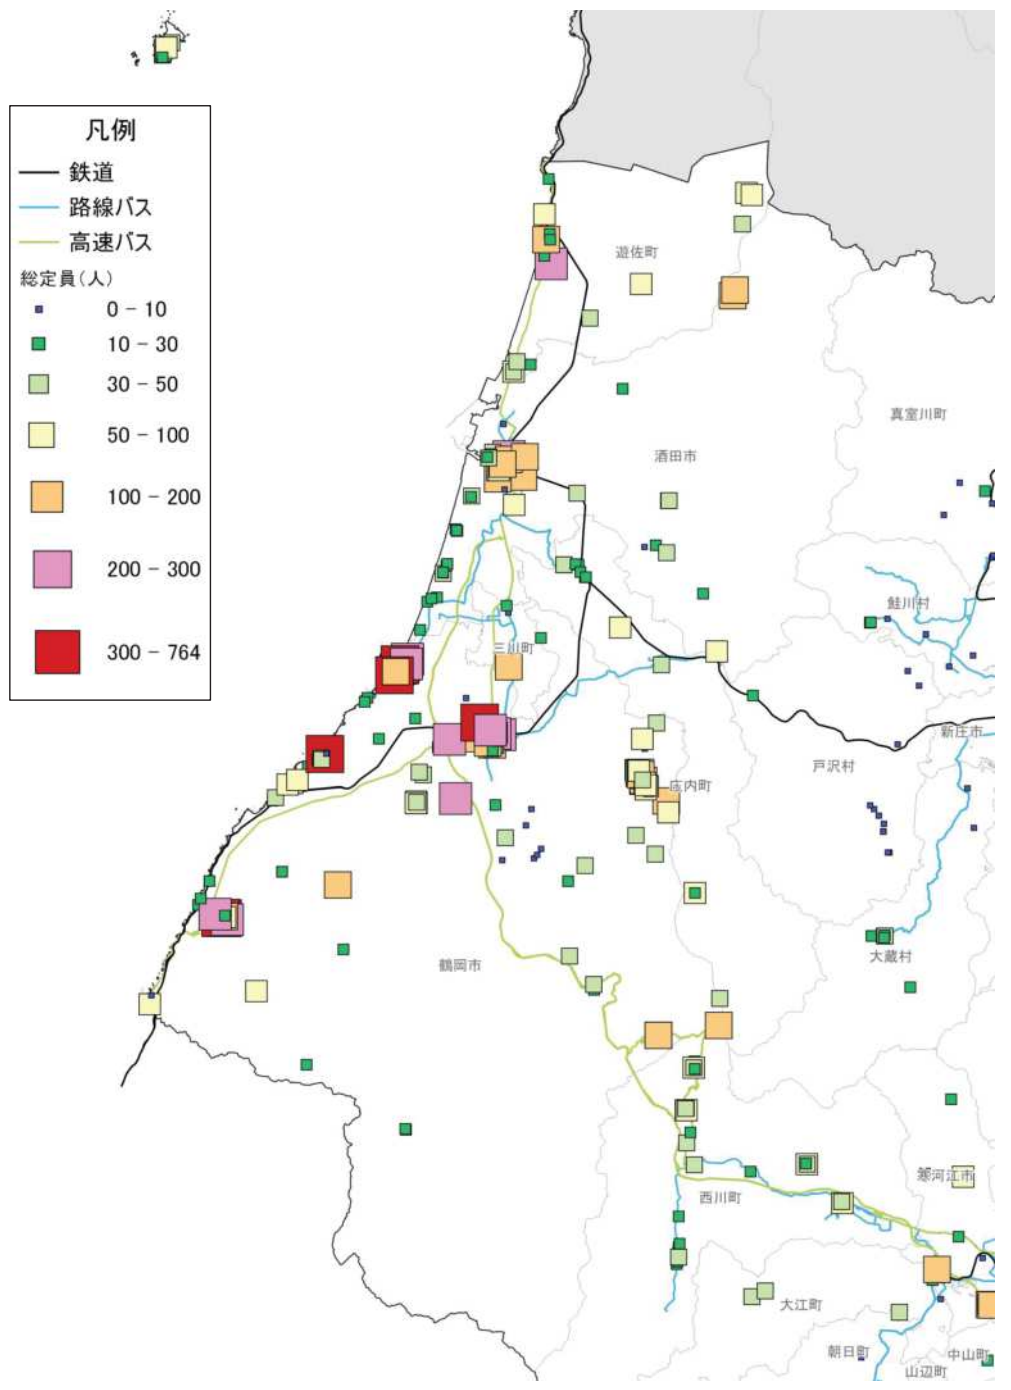

病院の立地状況

教育施設の立地状況(H25)

施設立地状況

観光資源の立地状況

観光資源の来訪規模

人口集積状況: その1 (庄内地域)

人口分布状況 (H27)

高齢者人口分布 (H27)

人口集積状況:その3 (庄内地域)

人口増減率(H27/H22)

県内市町村の人口減少状況と幹線軸の関係性

施設立地状況(庄内地域)

大規模商業施設の立地状況

病院の立地状況

教育施設の立地状況(H25)

施設立地状況(庄内地域)

観光資源の立地状況

観光資源の来訪規模

施設立地状況(庄内地域)

宿泊施設の立地状況

宿泊施設の総定員

結びつき①市町村間のとりまとまり(行政上の結びつき)

総合支庁=交通圏

広域定住自立圏

結びつき②国庫補助対象地域間幹線バスでの結びつき、③通勤・通学の「量」での結びつき

複数市町村をまたぐバス路線(事業者別・高速バスを除く)

流動量(通勤・通学)

結びつき④通勤・通学・買い物の「依存度(割合)」での結びつき

依存度(割合:通勤・通学・買い物)

※通勤・通学・買い物(買い回り品)・買い物(最寄り品)
いずれかの流入流出率20%以上

通勤・通学・買物流動総括

→ 通勤流動人口500人以上or通学流動人口100人以上
→ 通勤・通学・買い物(買い回り品)・買い物(最寄り品)
いずれかの流入流出率20%以上