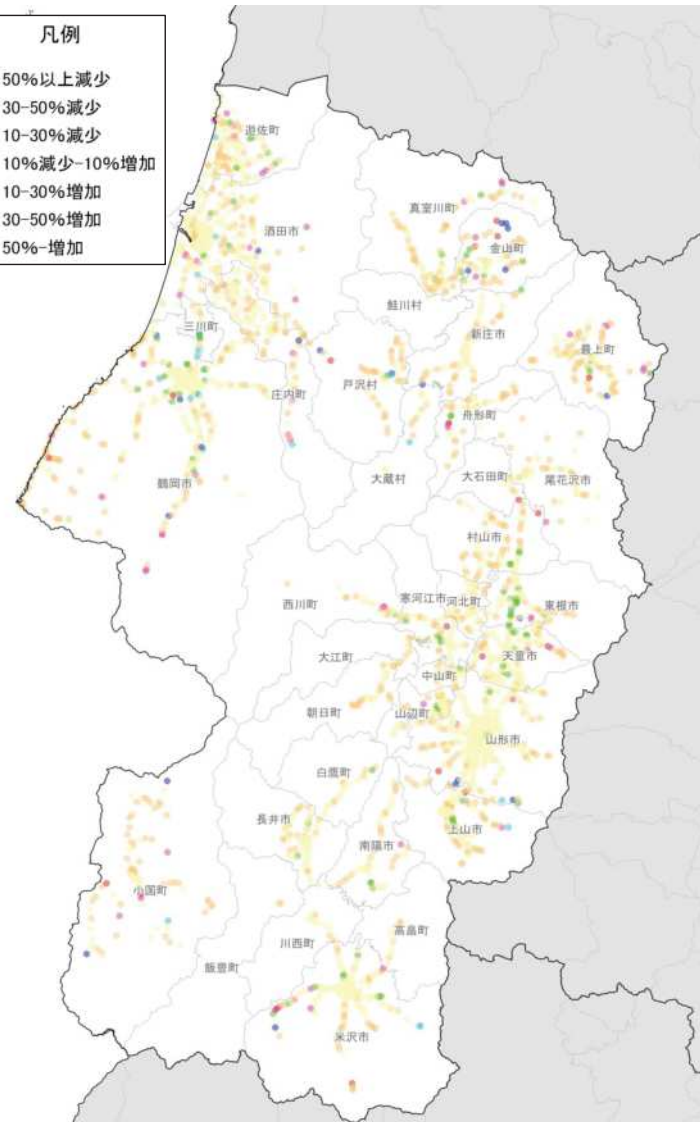

人口増減量 (H27-H22)

人口集積状況: その3

人口増減率(H27/H22)

県内市町村の人口減少状況と幹線軸の関係性

鉄道駅半径1km圏域の人口特性:その1

人口分布状況(H27)

高齢者人口分布(H27)

高齢化率(H27)

鉄道駅半径1km圏域の人口特性:その2

人口増減量(H27-H22)

人口増減率(H27/H22)

市町村を跨ぐ路線バス半径500m圏域の人口特性: その1

人口分布状況(H27)

高齢者人口分布(H27)

高齢化率(H27)

市町村を跨ぐ路線バス半径500m圏域の人口特性: その2

人口増減量(H27-H22)

- 凡例
- 100-450人減少
 - 20-100人減少
 - 20人未満増加・減少
 - 20-100人増加
 - 100-993人増加

人口増減率(H27/H22)

- 凡例
- 50%以上減少
 - 30-50%減少
 - 10-30%減少
 - 10%減少-10%増加
 - 10-30%増加
 - 30-50%増加
 - 50%-増加

施設立地状況

大規模商業施設の立地状況

病院の立地状況

教育施設の立地状況(H25)

施設立地状況

観光資源の立地状況

観光資源の来訪規模

人口集積状況: その1 (庄内地域)

人口分布状況 (H27)

高齢者人口分布 (H27)