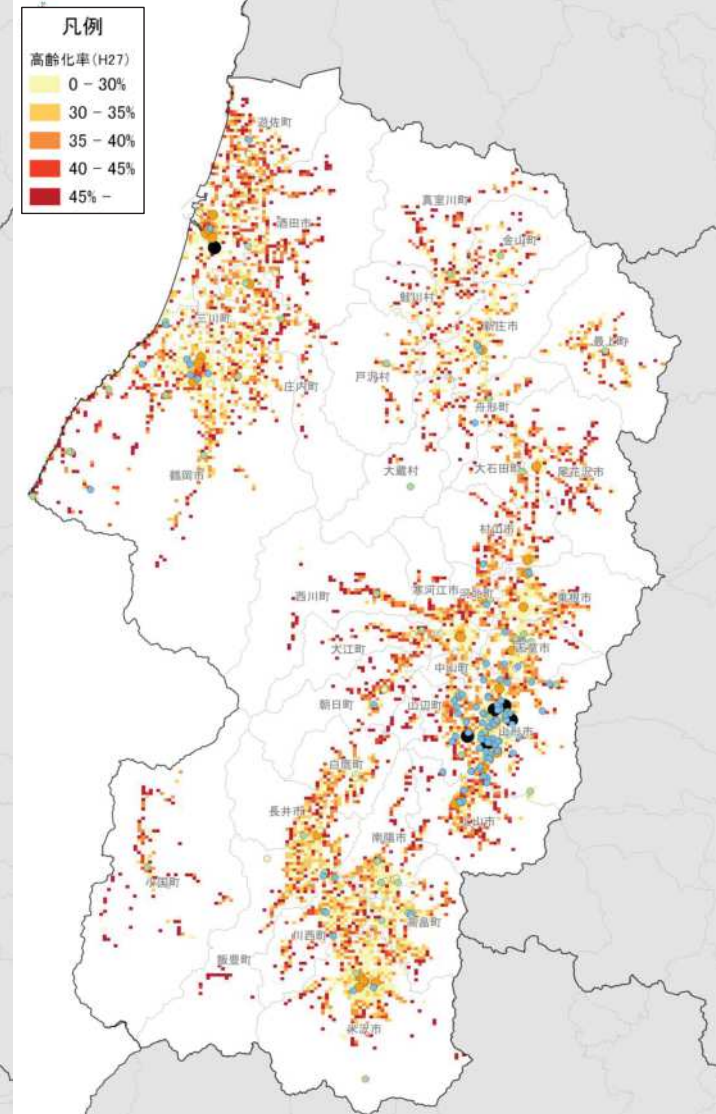

タクシー事業所のタクシー所有台数と人口関連分析: その1

1. 凡例
2. 1台
   - 2-5台
   - 6-10台
   - 11-30台
   - 31-64台

高齢化率(H27)