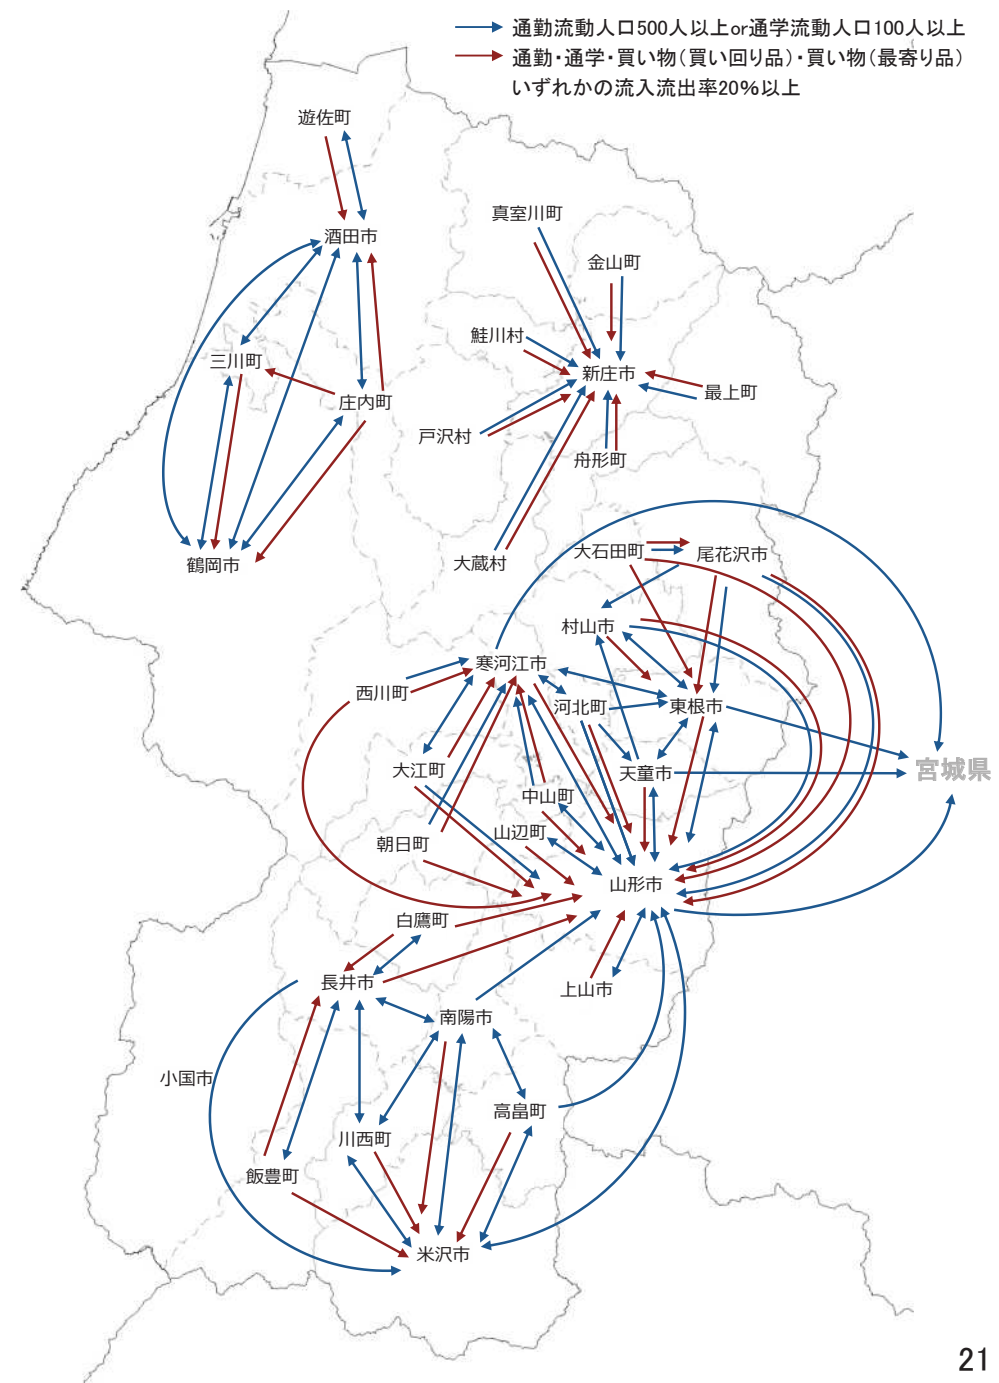

観光資源の立地状況

観光資源の来訪規模

施設立地状況(庄内地域)

宿泊施設の立地状況

宿泊施設の総定員

結びつき①市町村間のとりまとまり(行政上の結びつき)

総合支庁=交通圏

広域定住自立圏

結びつき②国庫補助対象地域間幹線バスでの結びつき、③通勤・通学の「量」での結びつき

複数市町村をまたぐバス路線(事業者別・高速バスを除く)

流動量(通勤・通学)

結びつき④通勤・通学・買い物の「依存度(割合)」での結びつき

依存度(割合:通勤・通学・買い物)

※通勤・通学・買い物(買い回り品)・買い物(最寄り品)
いずれかの流入流出率20%以上

通勤・通学・買物流動総括

→ 通勤流動人口500人以上or通学流動人口100人以上
→ 通勤・通学・買い物(買い回り品)・買い物(最寄り品)
いずれかの流入流出率20%以上

結びつき⑤バックデータ

流動量(通勤)

※流動人口500人以上

流動割合(通勤)

※流入流出率10%以上

流動割合(買い回り品)

※流入流出率10%以上

流動量(通学)

※流動人口100人以上

流動割合(通学)

※流入流出率10%以上

流動割合(最寄り品)

※流入流出率10%以上

結びつき⑥自動車流動(ETC2.0データの分析結果)

令和元年10月
(平日、日平均)

※10台以上のみを図化