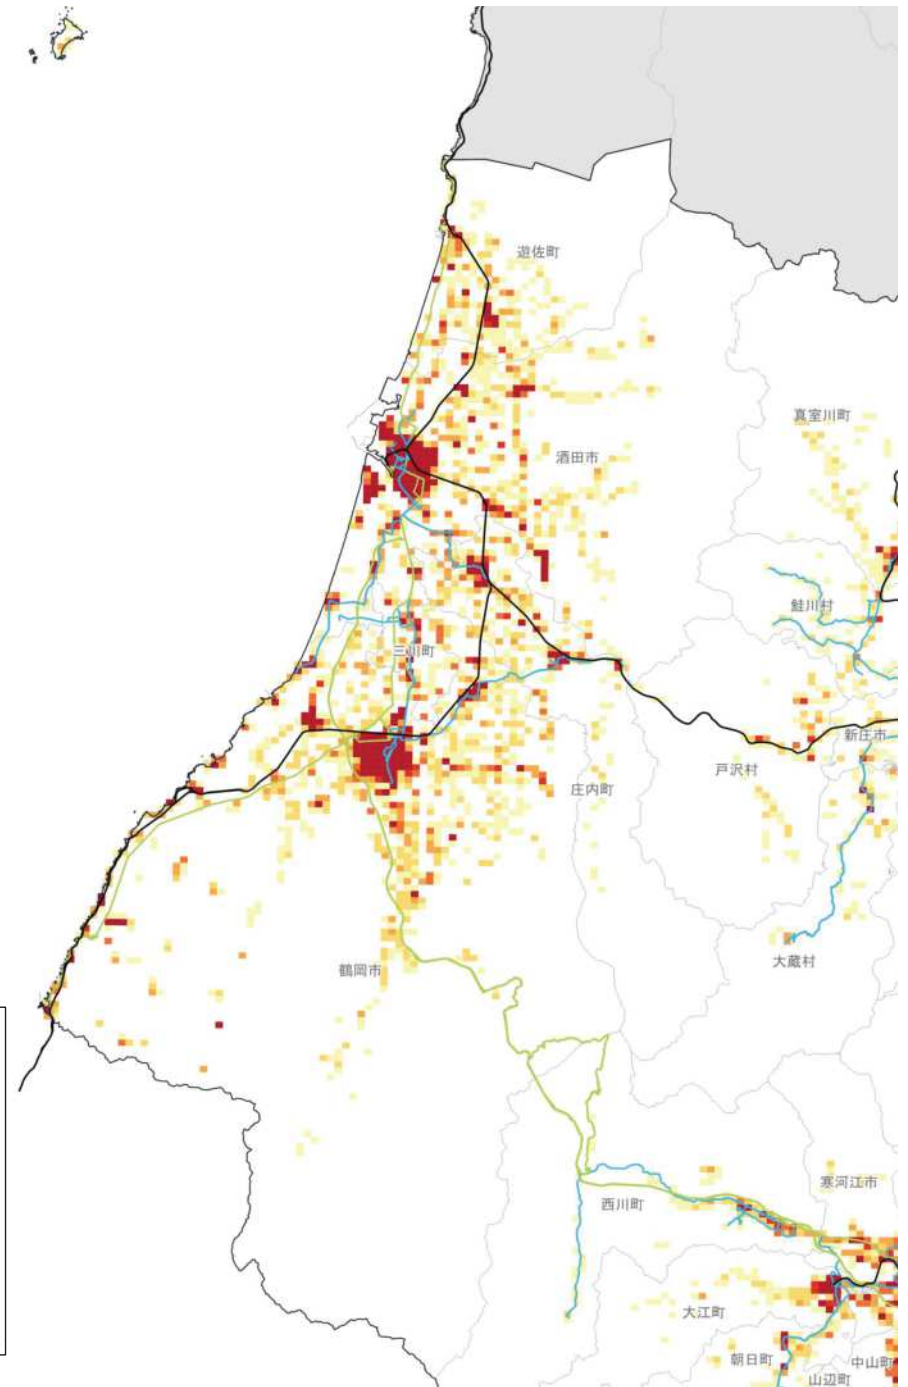

病院の立地状況

教育施設の立地状況(H25)

施設立地状況

観光資源の立地状況

観光資源の来訪規模

人口集積状況: その1 (庄内地域)

人口分布状況 (H27)

高齢者人口分布 (H27)

人口集積状況:その3 (庄内地域)

人口増減率(H27/H22)

県内市町村の人口減少状況と幹線軸の関係性

施設立地状況(庄内地域)

大規模商業施設の立地状況

病院の立地状況

教育施設の立地状況(H25)

施設立地状況(庄内地域)

観光資源の立地状況

観光資源の来訪規模

施設立地状況(庄内地域)

宿泊施設の立地状況

宿泊施設の総定員

結びつき①市町村間のとりまとまり(行政上の結びつき)

総合支庁=交通圏

広域定住自立圏