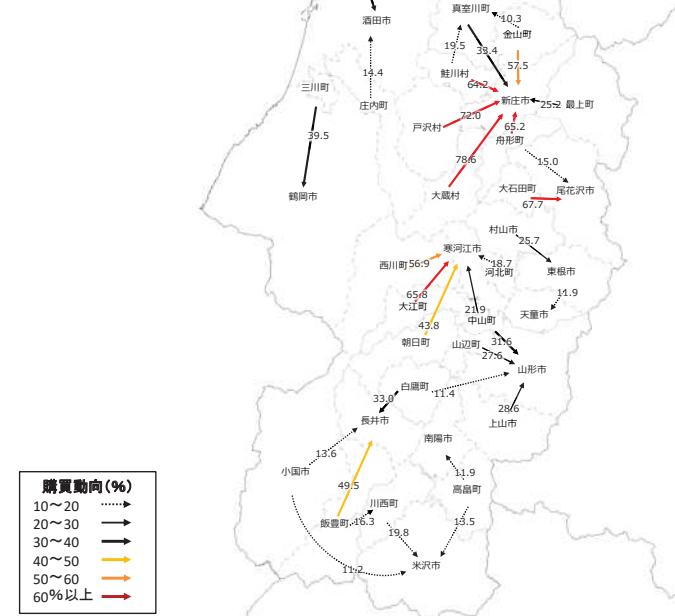

観光資源の立地状況

観光資源の来訪規模

施設立地状況(庄内地域)

宿泊施設の立地状況

宿泊施設の総定員

結びつき①市町村間のとりまとまり(行政上の結びつき)

総合支庁=交通圏

広域定住自立圏

結びつき⑤バックデータ

流動量(通勤)

※流動人口500人以上

流動割合(通勤)

※流入流出率10%以上

流動割合(買い回り品)

※流入流出率10%以上

流動量(通学)

※流動人口100人以上

流動割合(通学)

※流入流出率10%以上

流動割合(最寄り品)

※流入流出率10%以上

結びつき⑥自動車流動(ETC2.0データの分析結果)

令和元年10月
(平日、日平均)

※10台以上のみを図化

令和元年10月
(休日、日平均)

※10台以上のみを図化

結びつき⑦ 観光流動

(県の観光地点パラメーター調査結果の
詳細分析結果)

【R1年1-3月】

【R1年4-6月】

【R1年7-9月】

タクシー事業所5km圏外の人口特性:その1