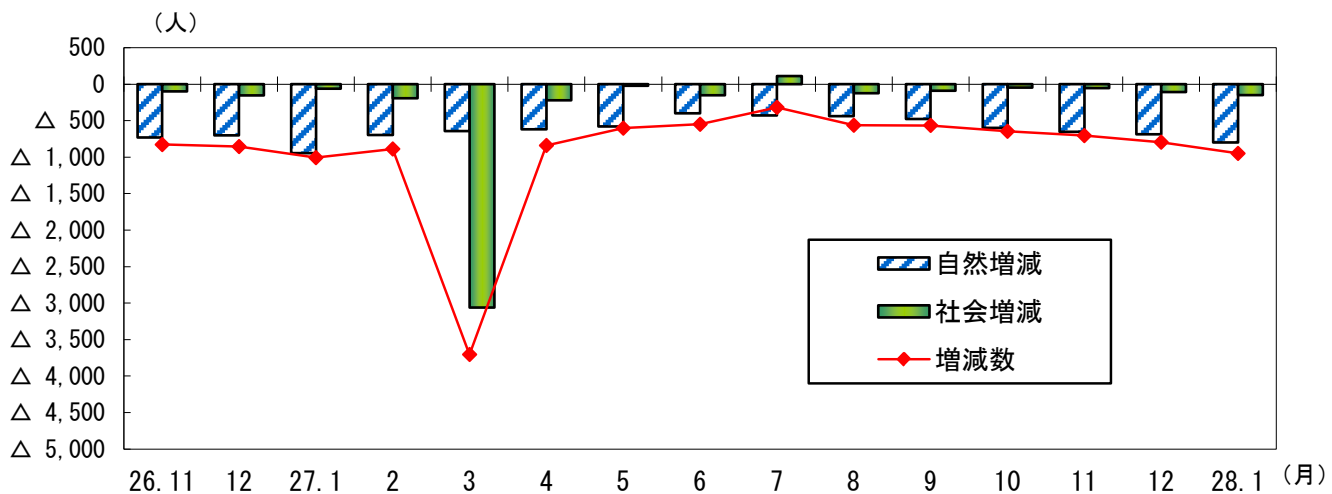

〈移動人口の月別推移〉

表2 県人口と世帯数の推移

	総 数	男	女	対前月 増減数	世 帯 数	対前月 増減数
* H 2. 10. 1	1,258,390	607,041	651,349	—	341,638	—
* H 7. 10. 1	1,256,958	607,316	649,642	—	360,178	—
* H12. 10. 1	1,244,147	601,372	642,775	—	377,049	—
* H17. 10. 1	1,216,181	585,023	631,158	—	386,728	—
* H22. 10. 1	1,168,924	560,643	608,281	—	388,608	—
H23. 10. 1	1,161,294	557,063	604,231	—	390,950	—
H24. 10. 1	1,151,863	552,490	599,373	—	392,853	—
H25. 10. 1	1,141,260	547,599	593,661	—	394,047	—
H26. 10. 1	1,130,659	542,631	588,028	—	395,616	—
	11. 1	542,574	587,694	△ 391	395,854	238
	12. 1	542,243	587,197	△ 828	395,814	△ 40
H27.	1. 1	541,886	586,699	△ 855	395,692	△ 122
	2. 1	541,363	586,215	△ 1,007	395,590	△ 102
	3. 1	541,056	585,634	△ 888	395,407	△ 183
	4. 1	539,168	583,818	△ 3,704	395,274	△ 133
	5. 1	538,801	583,345	△ 840	396,712	1,438
	6. 1	538,535	583,008	△ 603	396,908	196
	7. 1	538,301	582,692	△ 550	396,894	△ 14
	8. 1	538,222	582,453	△ 318	397,039	145
	9. 1	537,993	582,119	△ 563	397,127	88
※	10. 1	539,662	583,295	—	393,920	—
	11. 1	539,431	582,880	△ 646	394,023	103
	12. 1	539,142	582,464	△ 705	393,921	△ 102
H28.	1. 1	538,803	582,008	△ 795	393,936	15
	2. 1	538,418	581,444	△ 949	393,792	△ 144