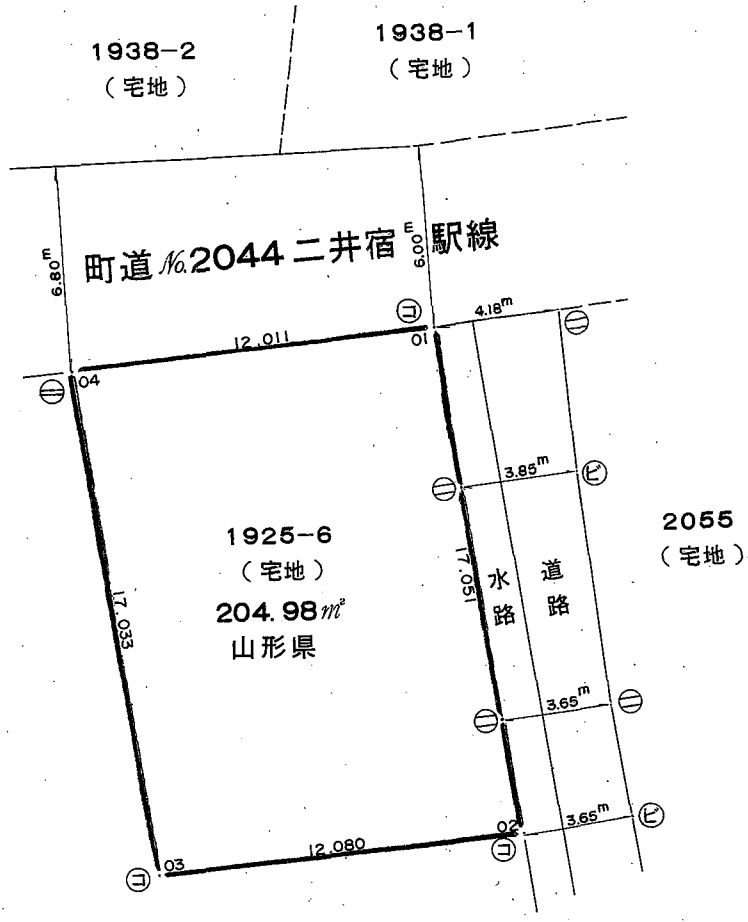

元南陽警察署二井宿警察官駐在所 測量図

高島町大字二井宿字宿

境界標の種類	
⊕	コンクリート杭
⊖	刻ミ
⊗	鉄

平成 6 年度	図 番	1 葉 1		
財産口座名	南陽警察署高島町二井宿警察官駐在所敷地面積確定測量			
位 置	東置賜郡高島町大字二井宿字宿地内			
面積確定図			1 葉 1	
縮 尺	1 : 250	審 査	設 計	
山 形 県		製 図	平成 6 年 12 月 2 日	