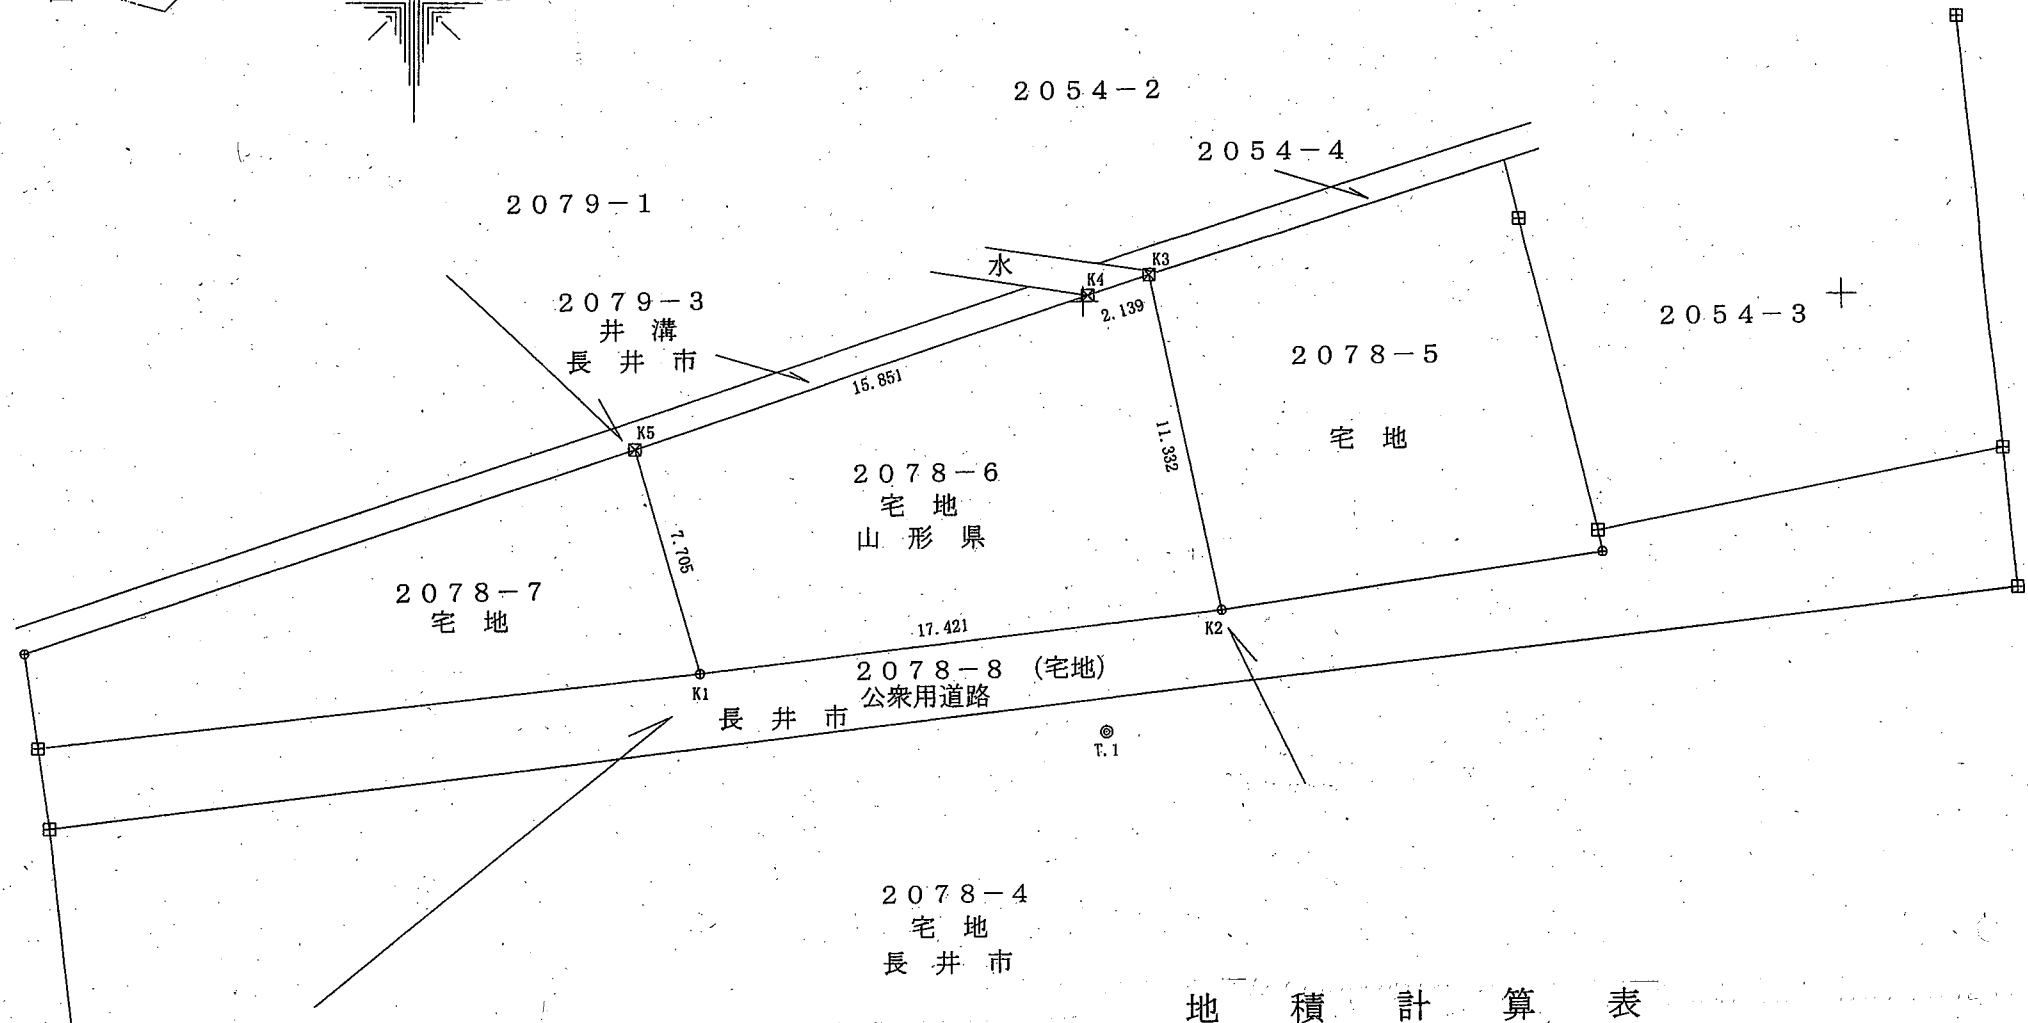

元長井警第4号公舎 測量図

長井市まもの上

地積計算表

大区 符号	土地の所在				地目		地積	所有者及び その他の権利者
	市町 村名	大字	字	地番	公簿	現況 種別		
(1)	長井市	まもの上		2078-6	宅地	宅地	167.48㎡	